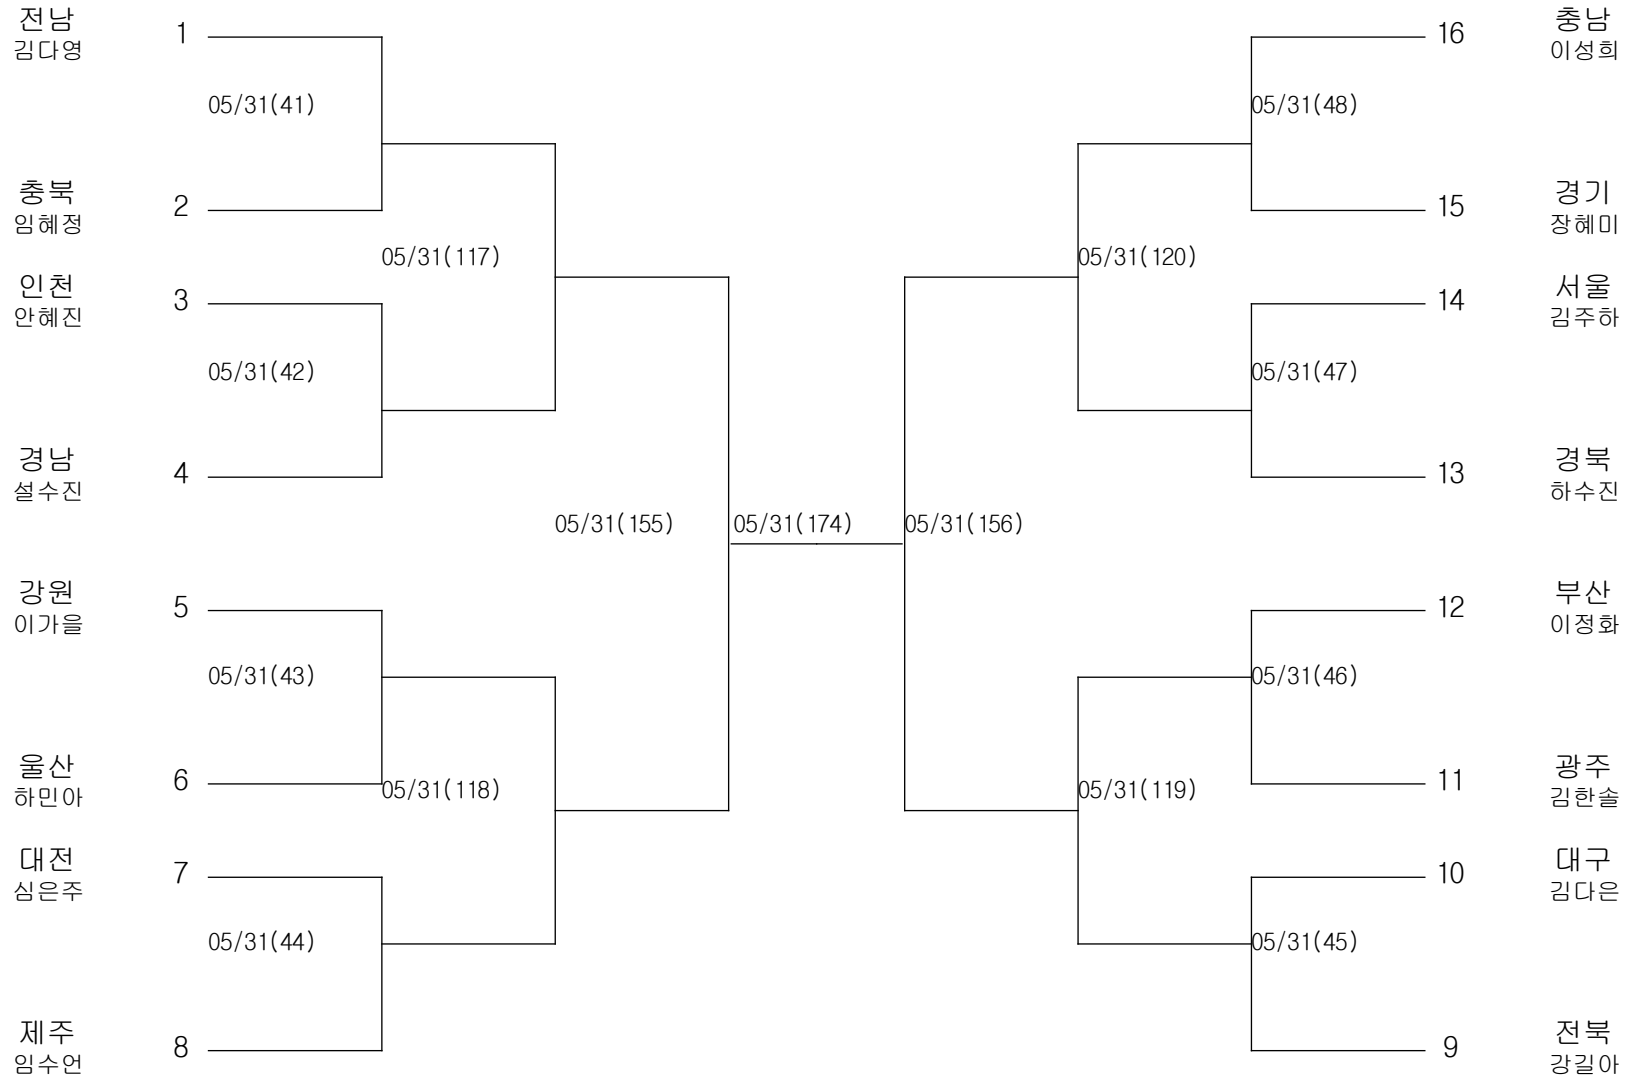

태권도-여자중학부-라이트웰터급

경기장 : 장흥실내체육관