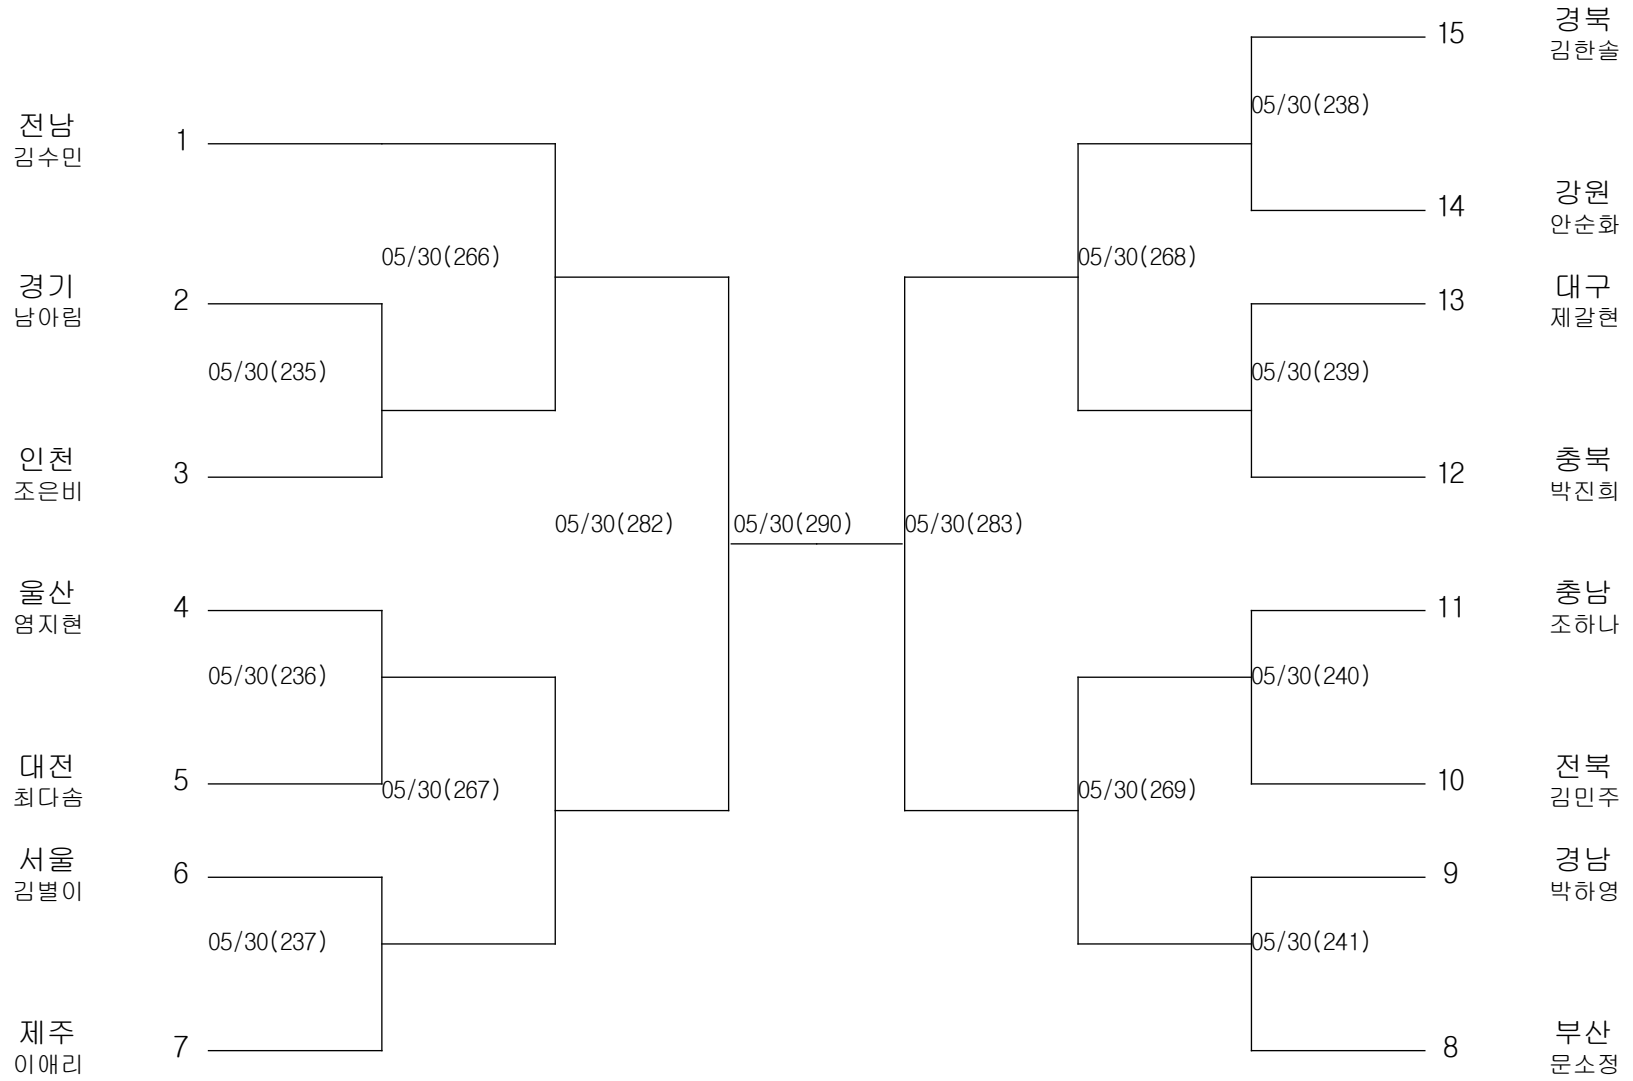

유도-여자중학부-개인전52KG이하급

경기장 : 팔마실내체육관

유도-여자중학부-개인전57KG이하급

경기장 : 팔마실내체육관

유도-여자중학부-개인전63KG이하급

경기장 : 팔마실내체육관

유도-여자중학부-개인전70KG이하급

경기장 : 팔마실내체육관