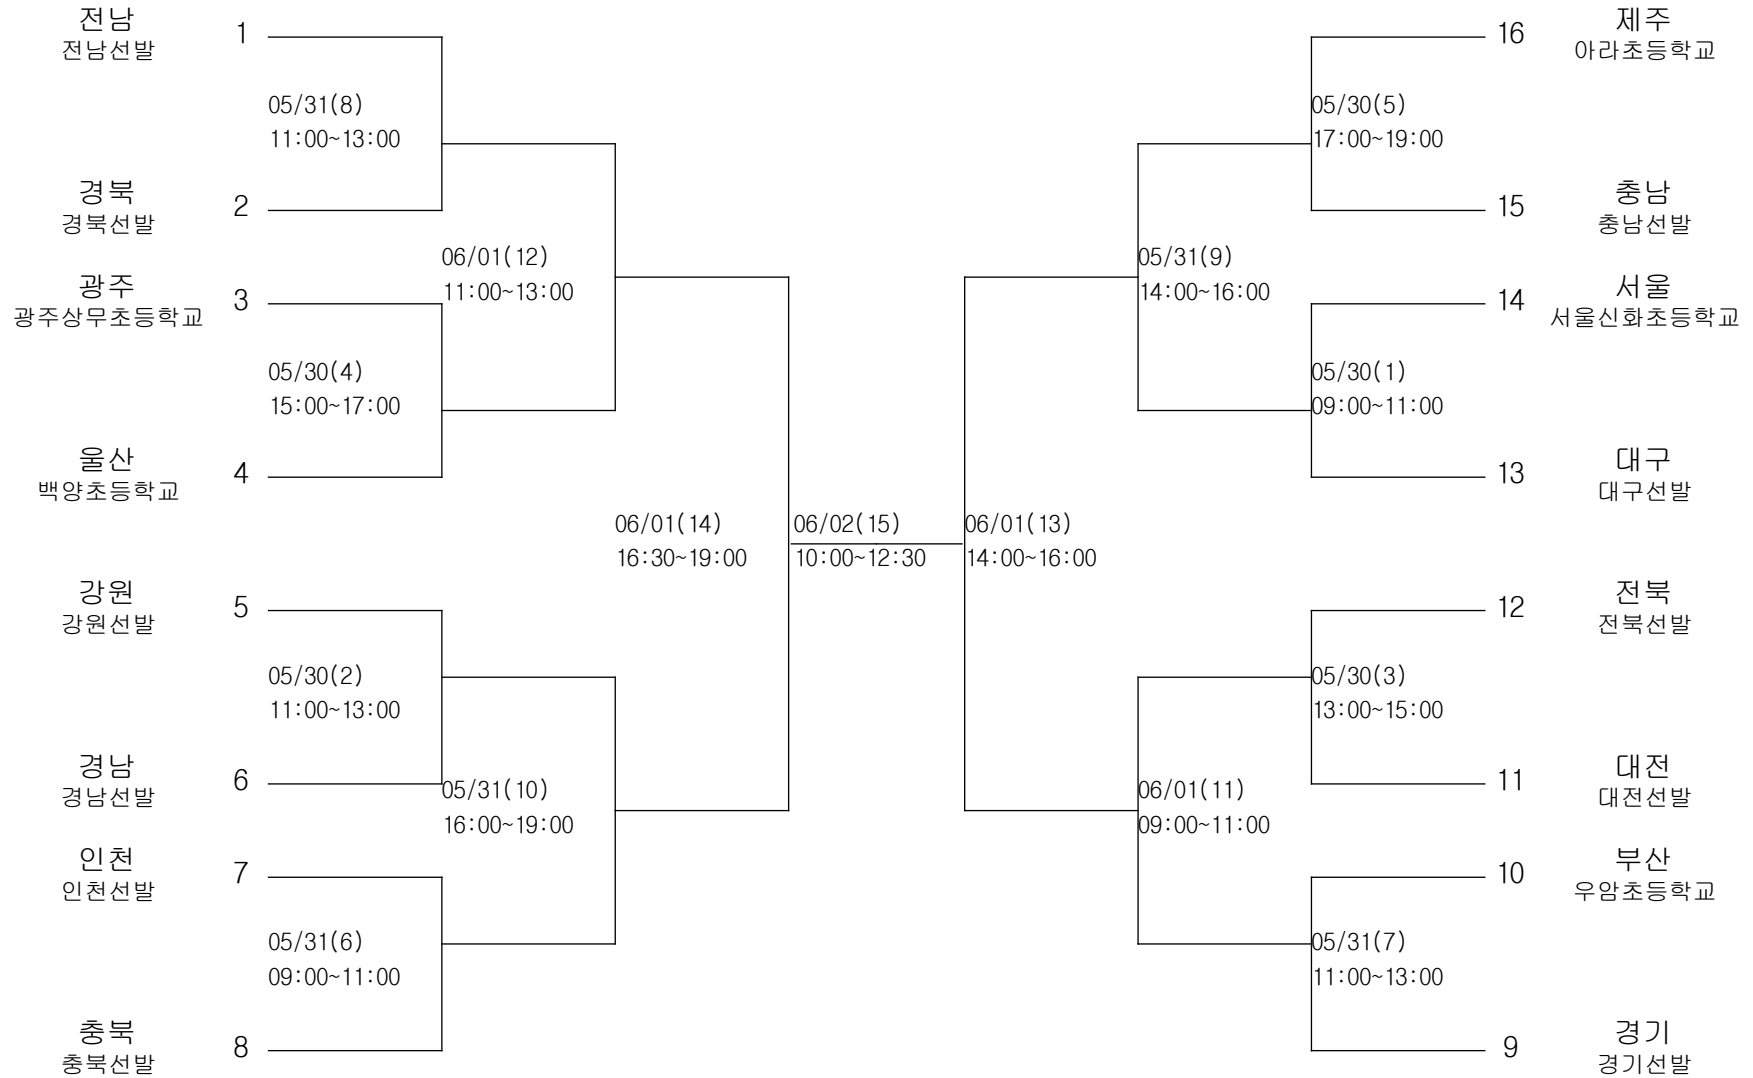

테니스-여자초등부-단체전

경기장 : 팔마테니스장(클레이)

테니스-여자중학부-단체전

경기장 : 팔마테니스장(하드)

정구-남자초등부-단체전

경기장 : 팔마정구장

정구-남자중학부-단체전

경기장 : 팔마정구장