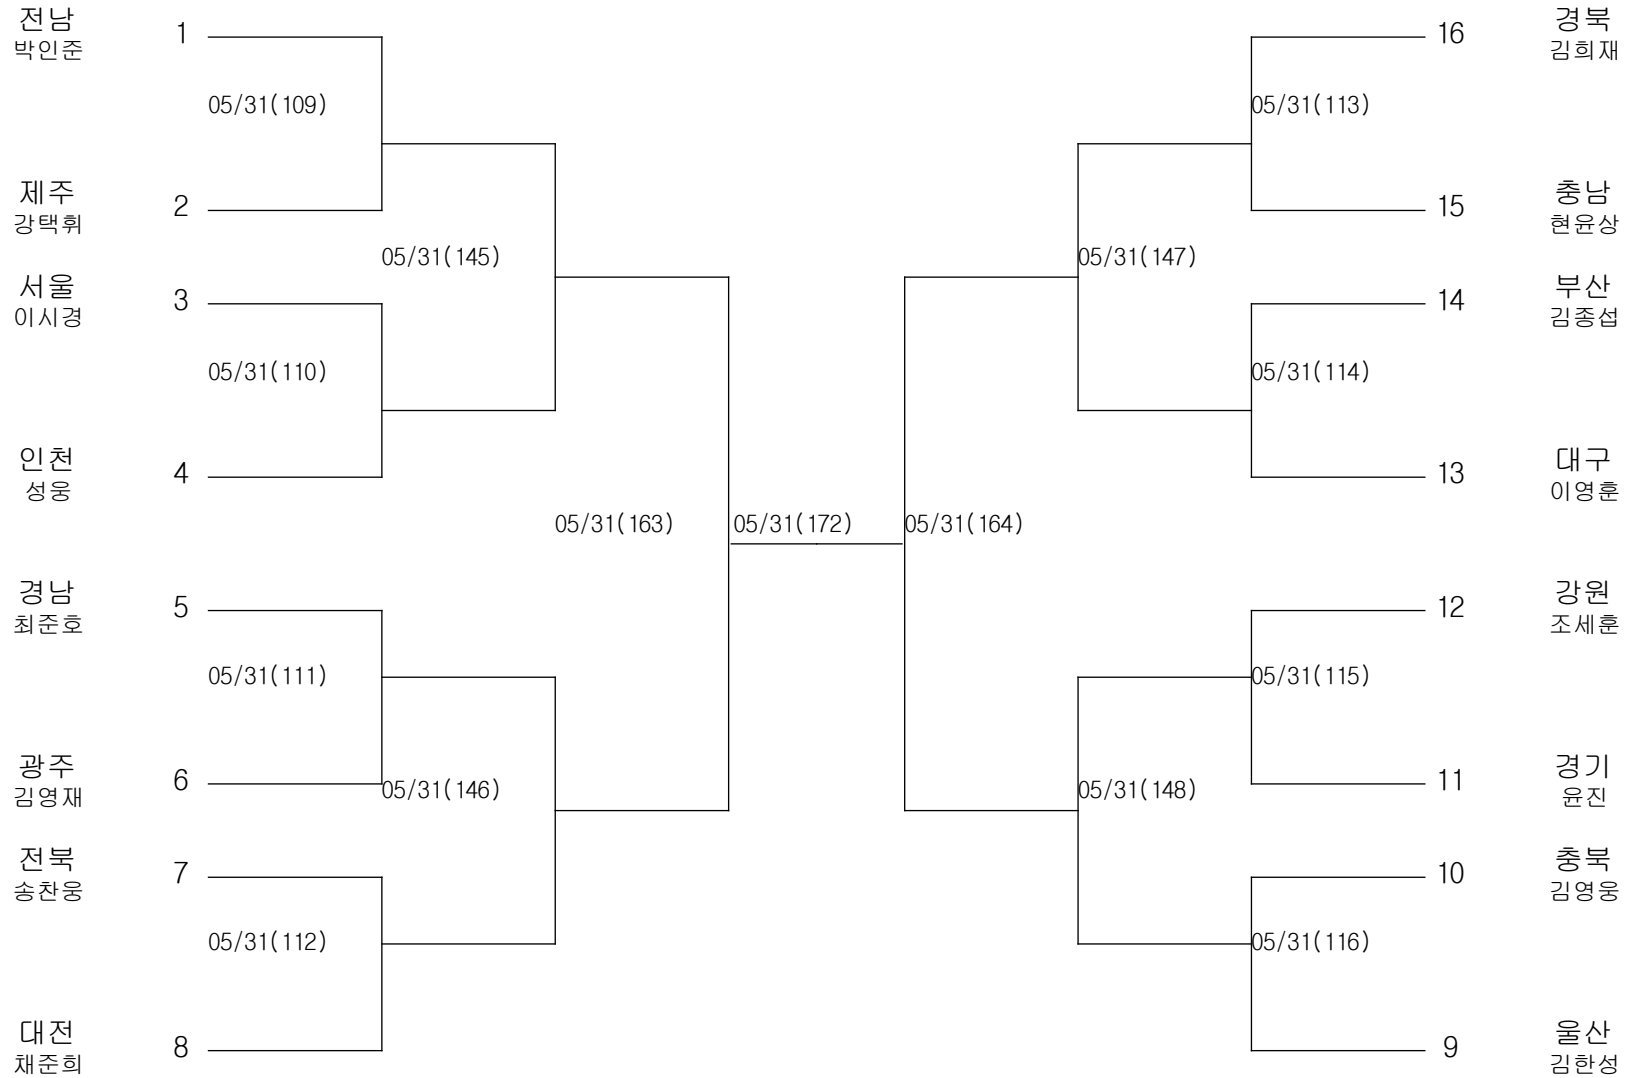

유도-남자중학부-개인전48KG이하급

경기장 : 팔마실내체육관