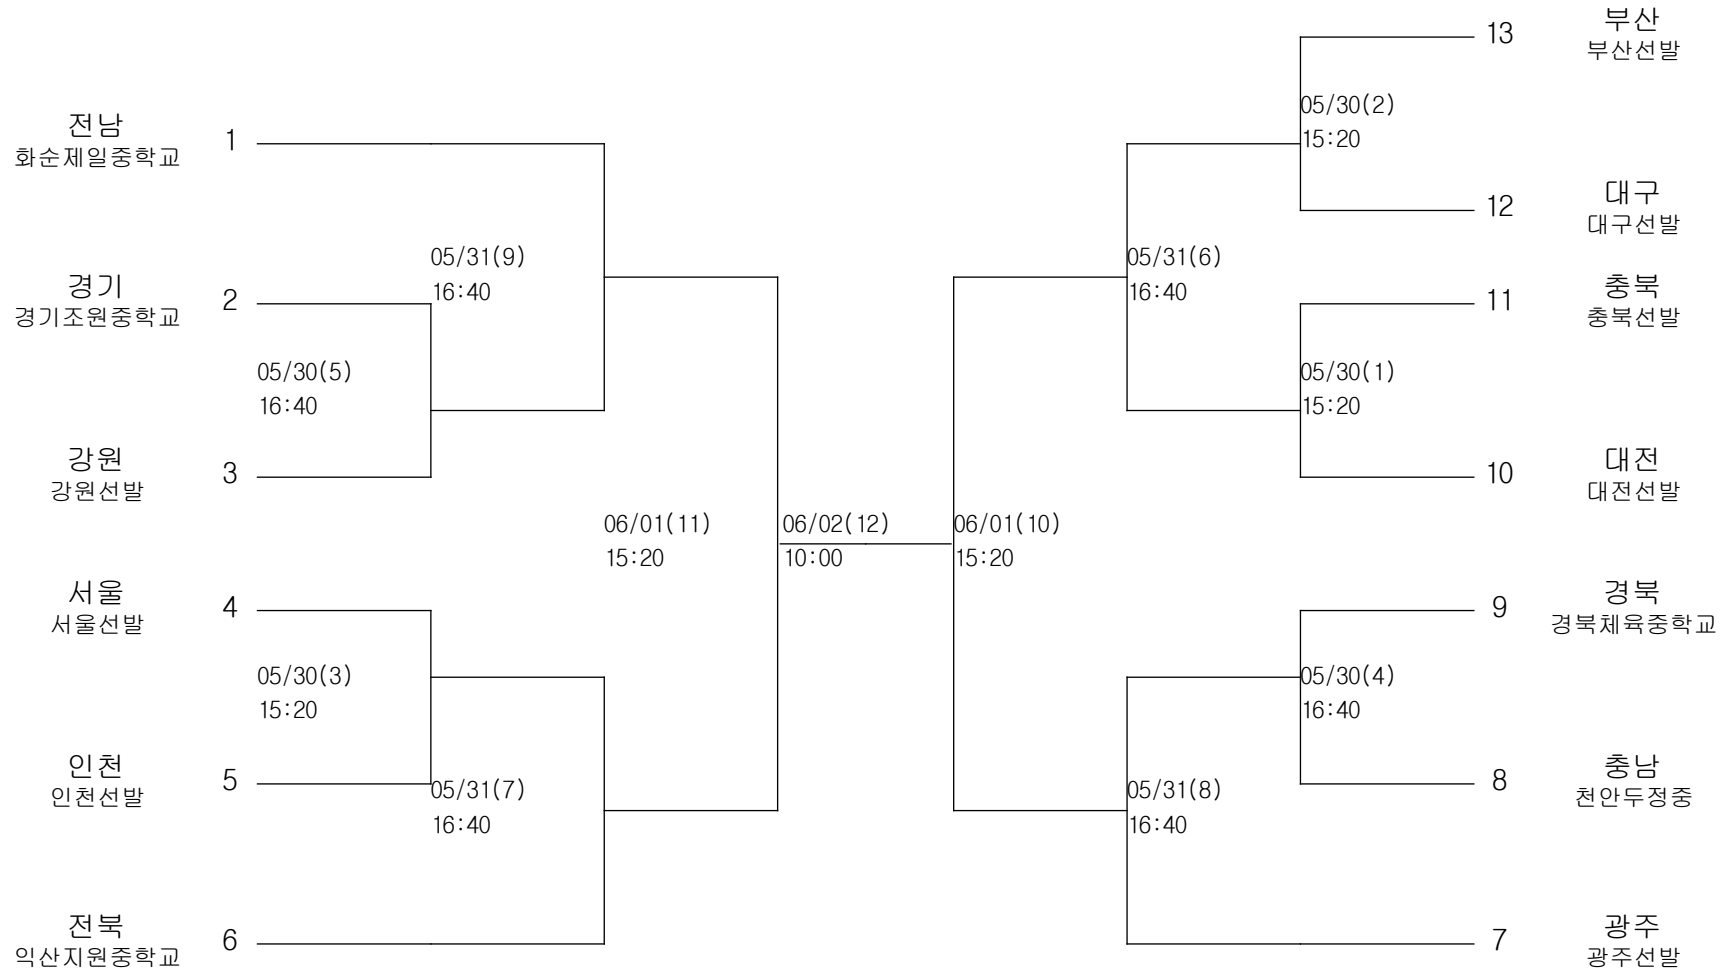

펜싱-여자중학부-사브르

경기장 : 고흥팔영체육관