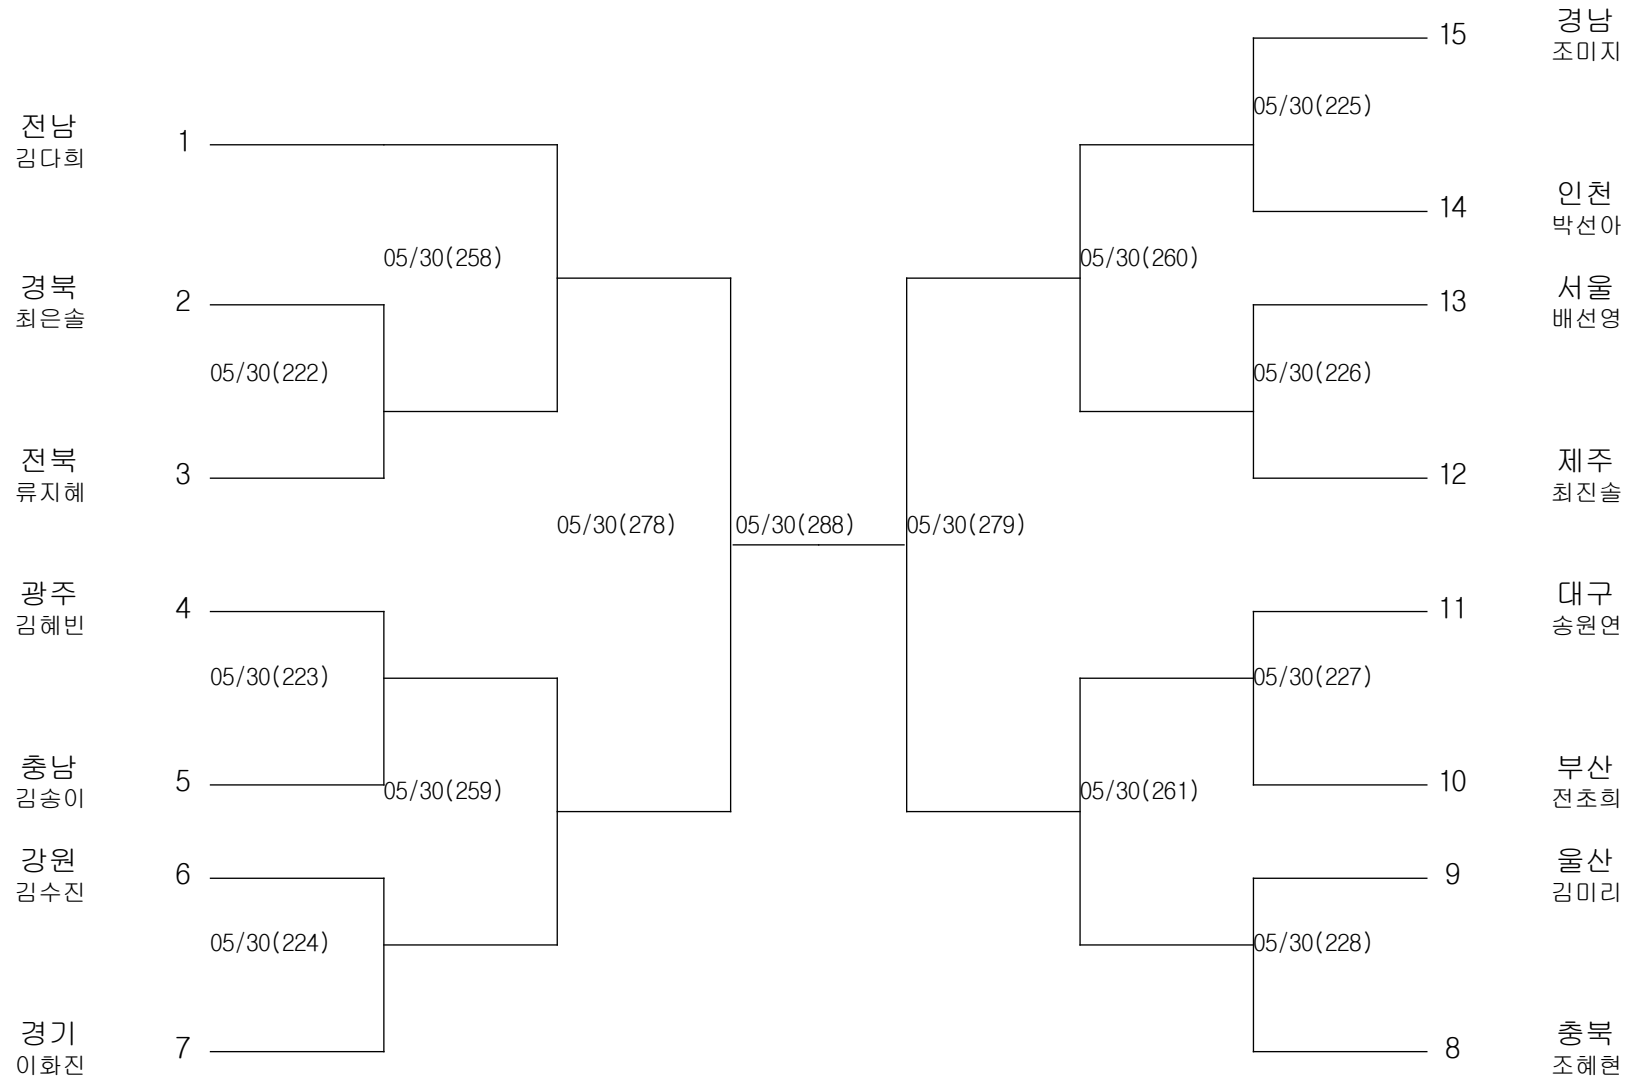

유도-여자중학부-개인전57KG이하급

경기장 : 팔마실내체육관