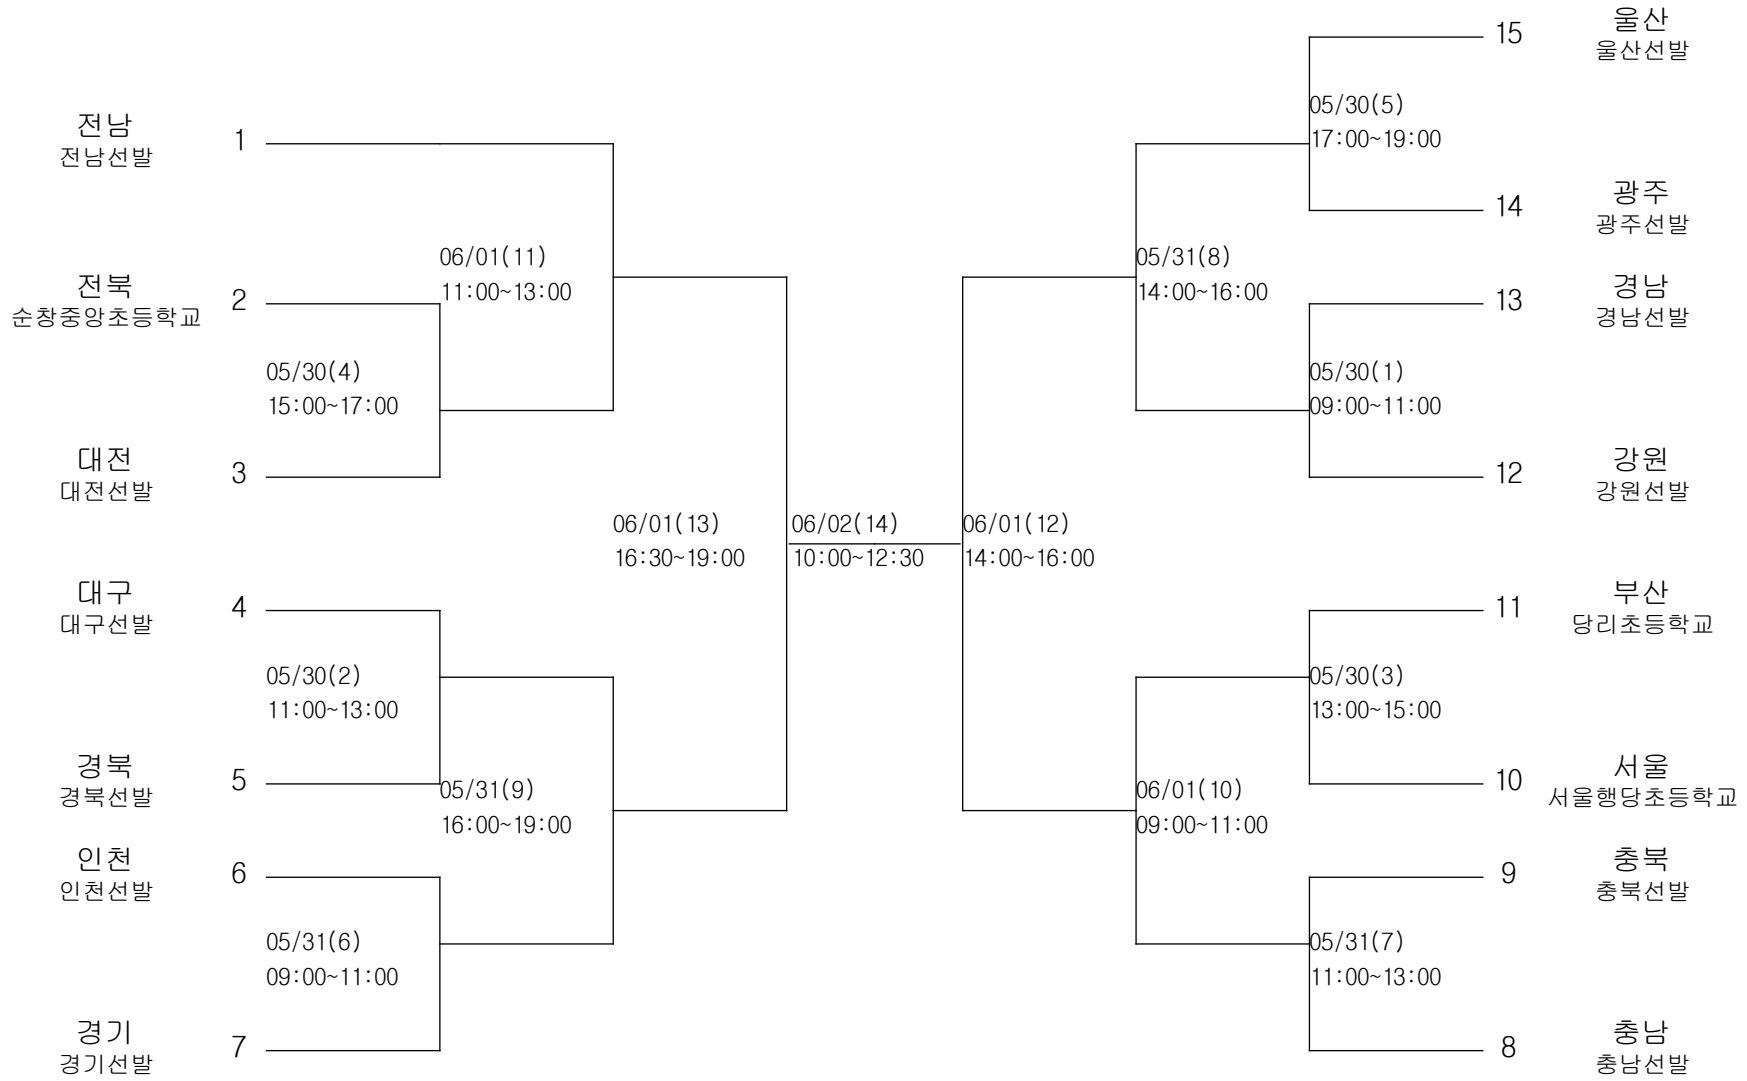

정구-여자초등부-단체전

경기장 : 팔마정구장