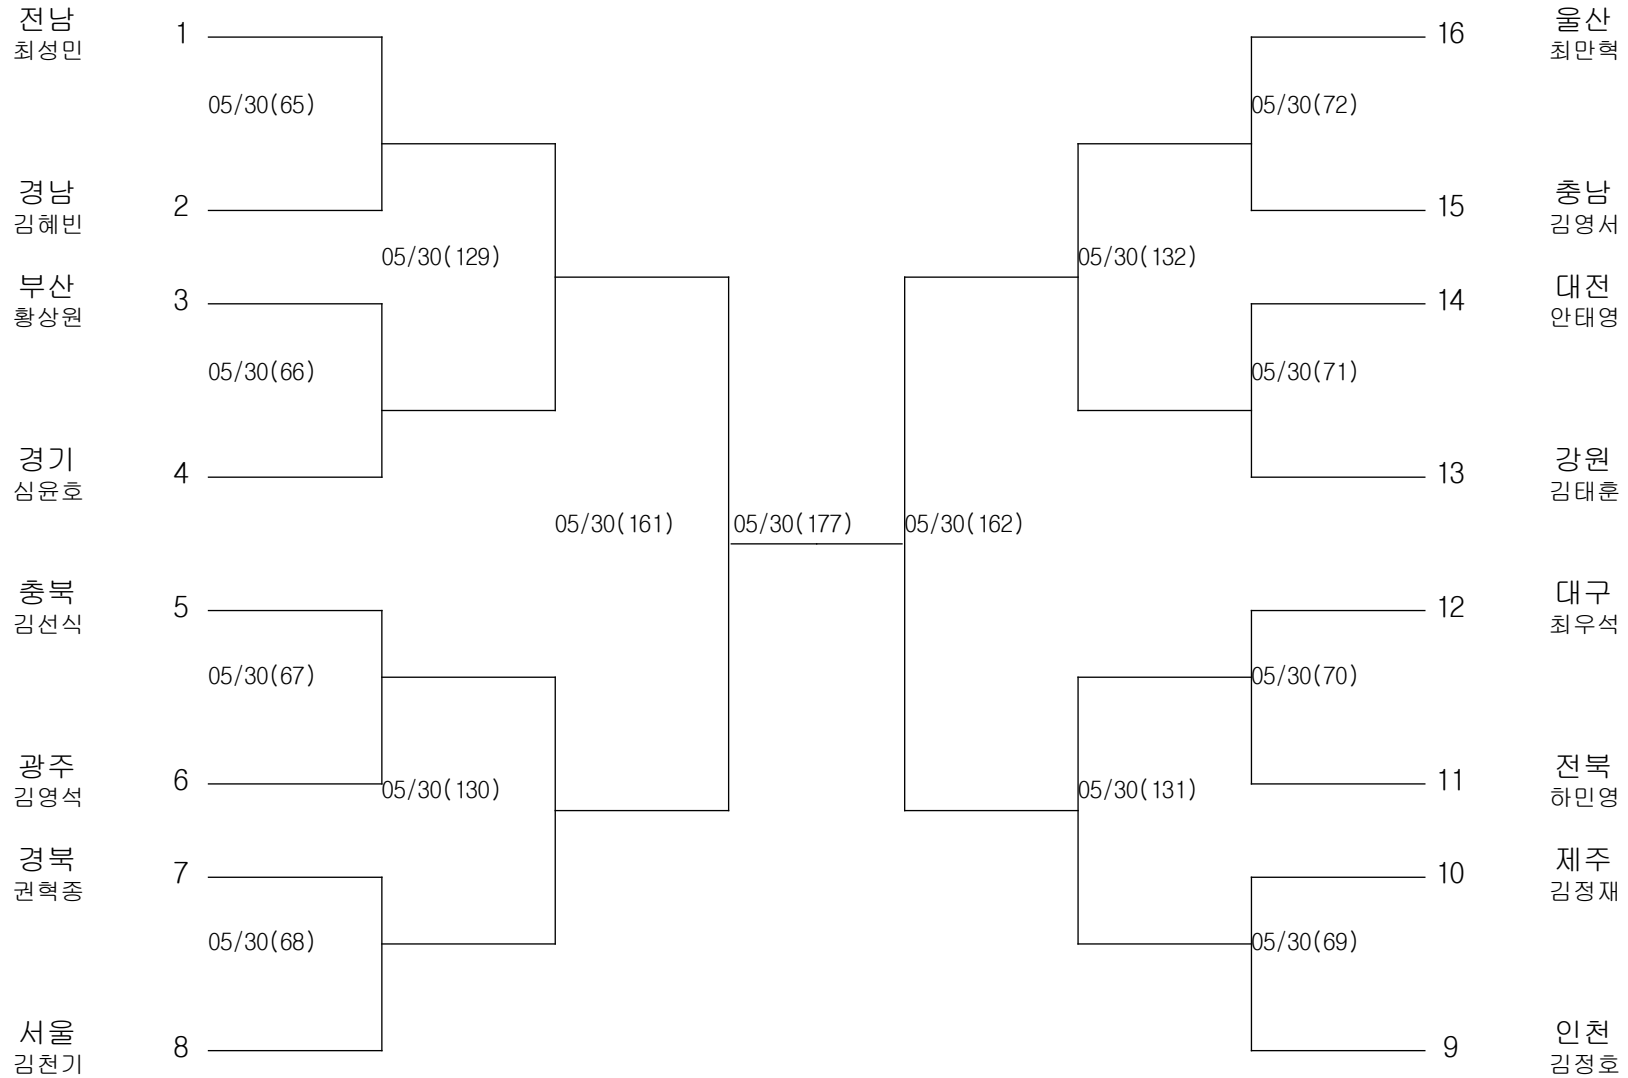

태권도-남자중학부-핀급

경기장 : 장흥실내체육관