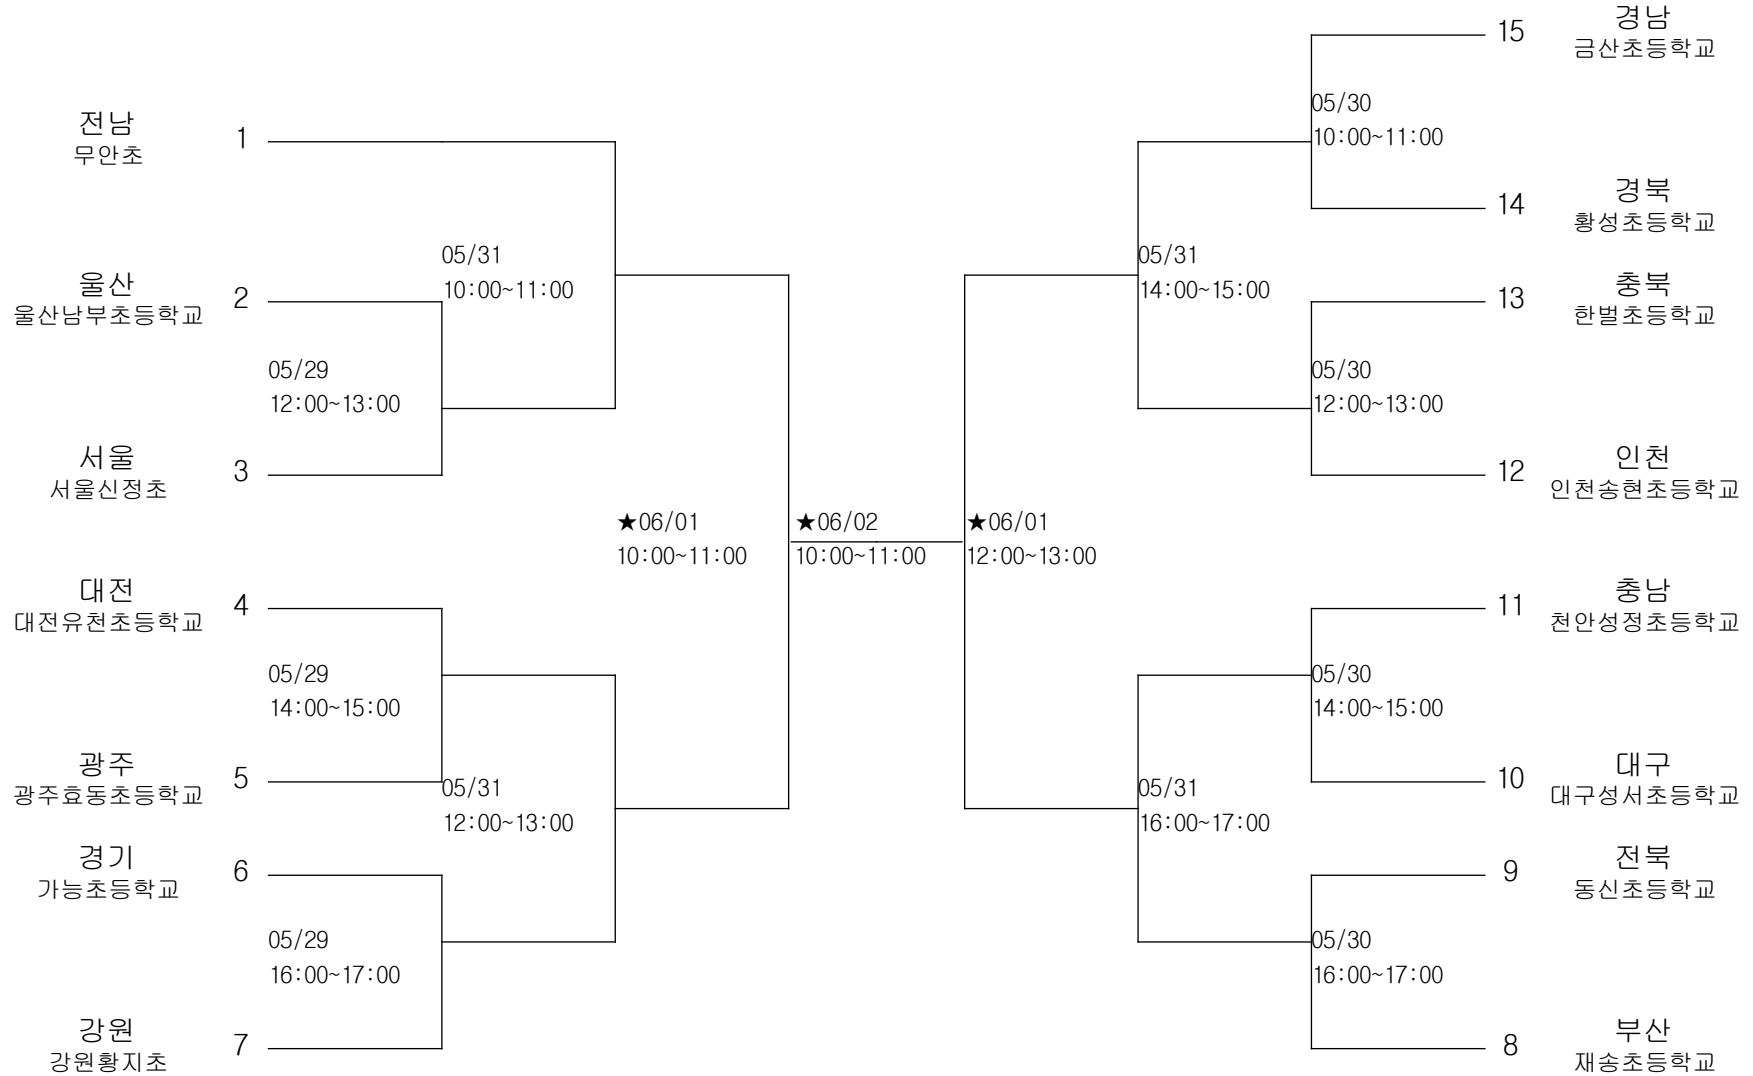

핸드볼-여자초등부-단체전

경기장 : 무안고체육관
★목포대체육관