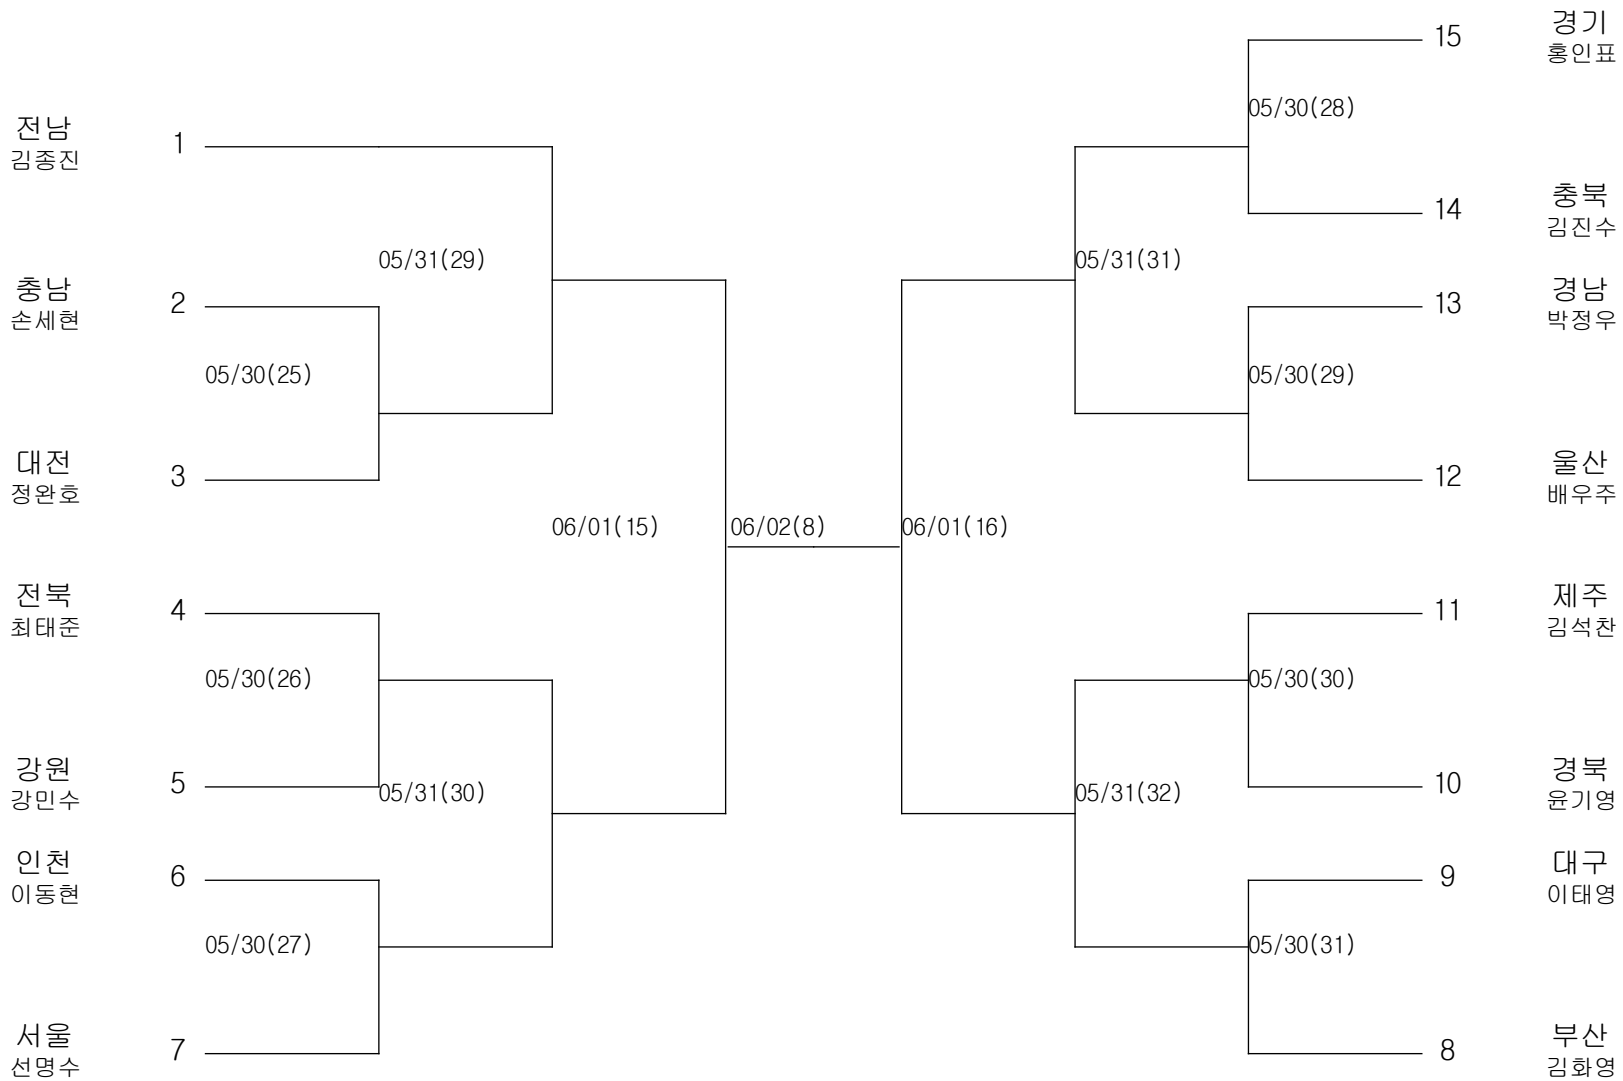

복싱-중학부-라이트밴텀급

경기장 : 완도군농어민문화체육센터

복싱-중학부-밴텀급

경기장 : 완도군농어민문화체육센터

복싱-중학부-페더급

경기장 : 완도군농어민문화체육센터

복싱-중학부-라이트급

경기장 : 완도군농어민문화체육센터