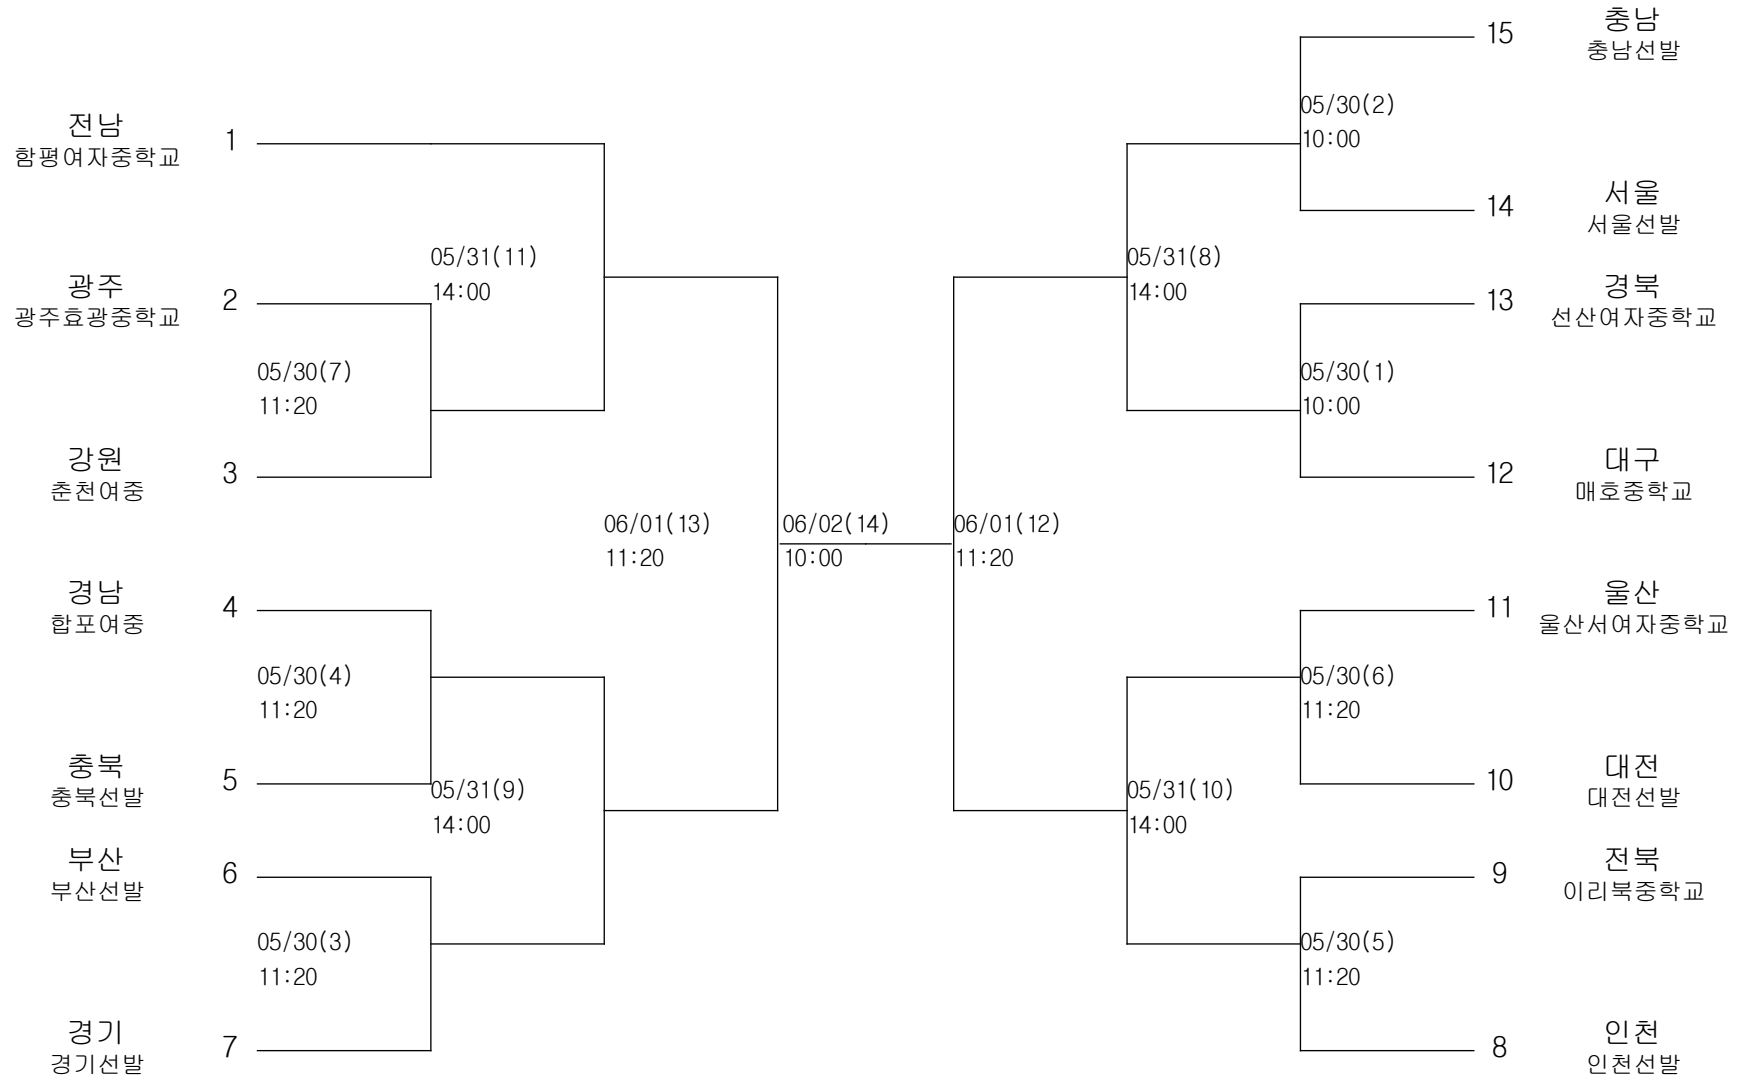

펜싱-여자중학부-에베

경기장 : 고흥팔영체육관