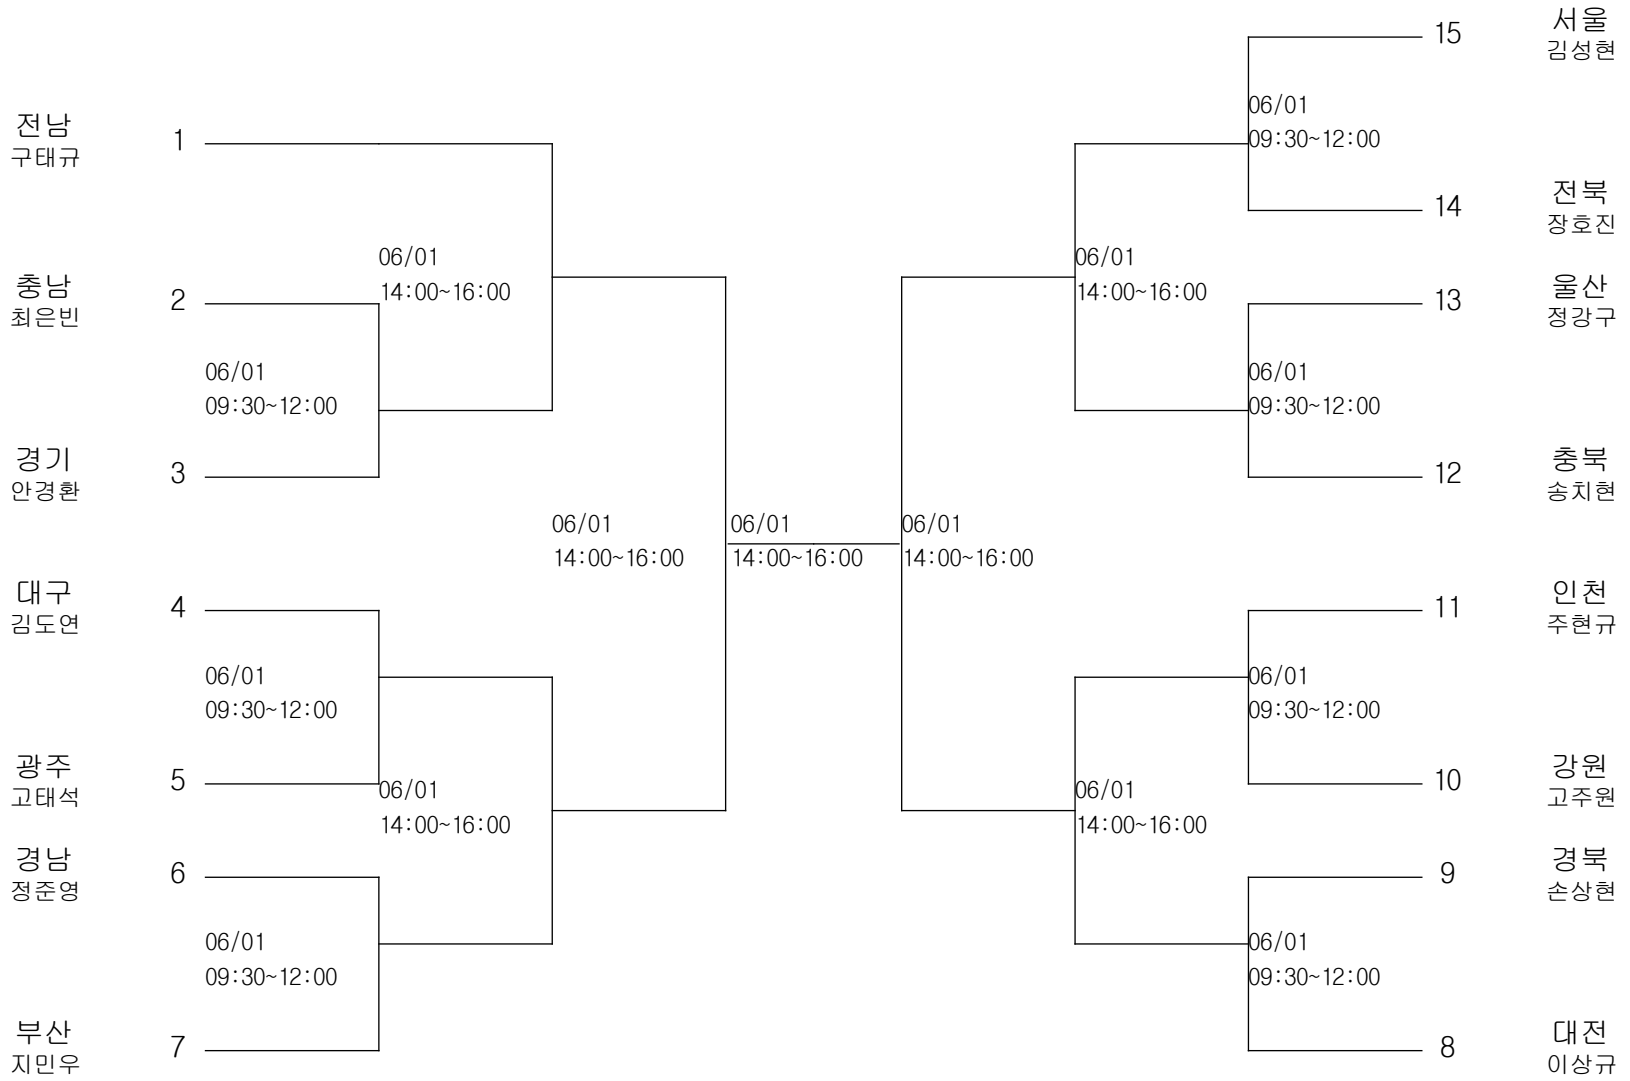

레슬링-중학부-자유형35KG급

경기장 : 함평실내체육관