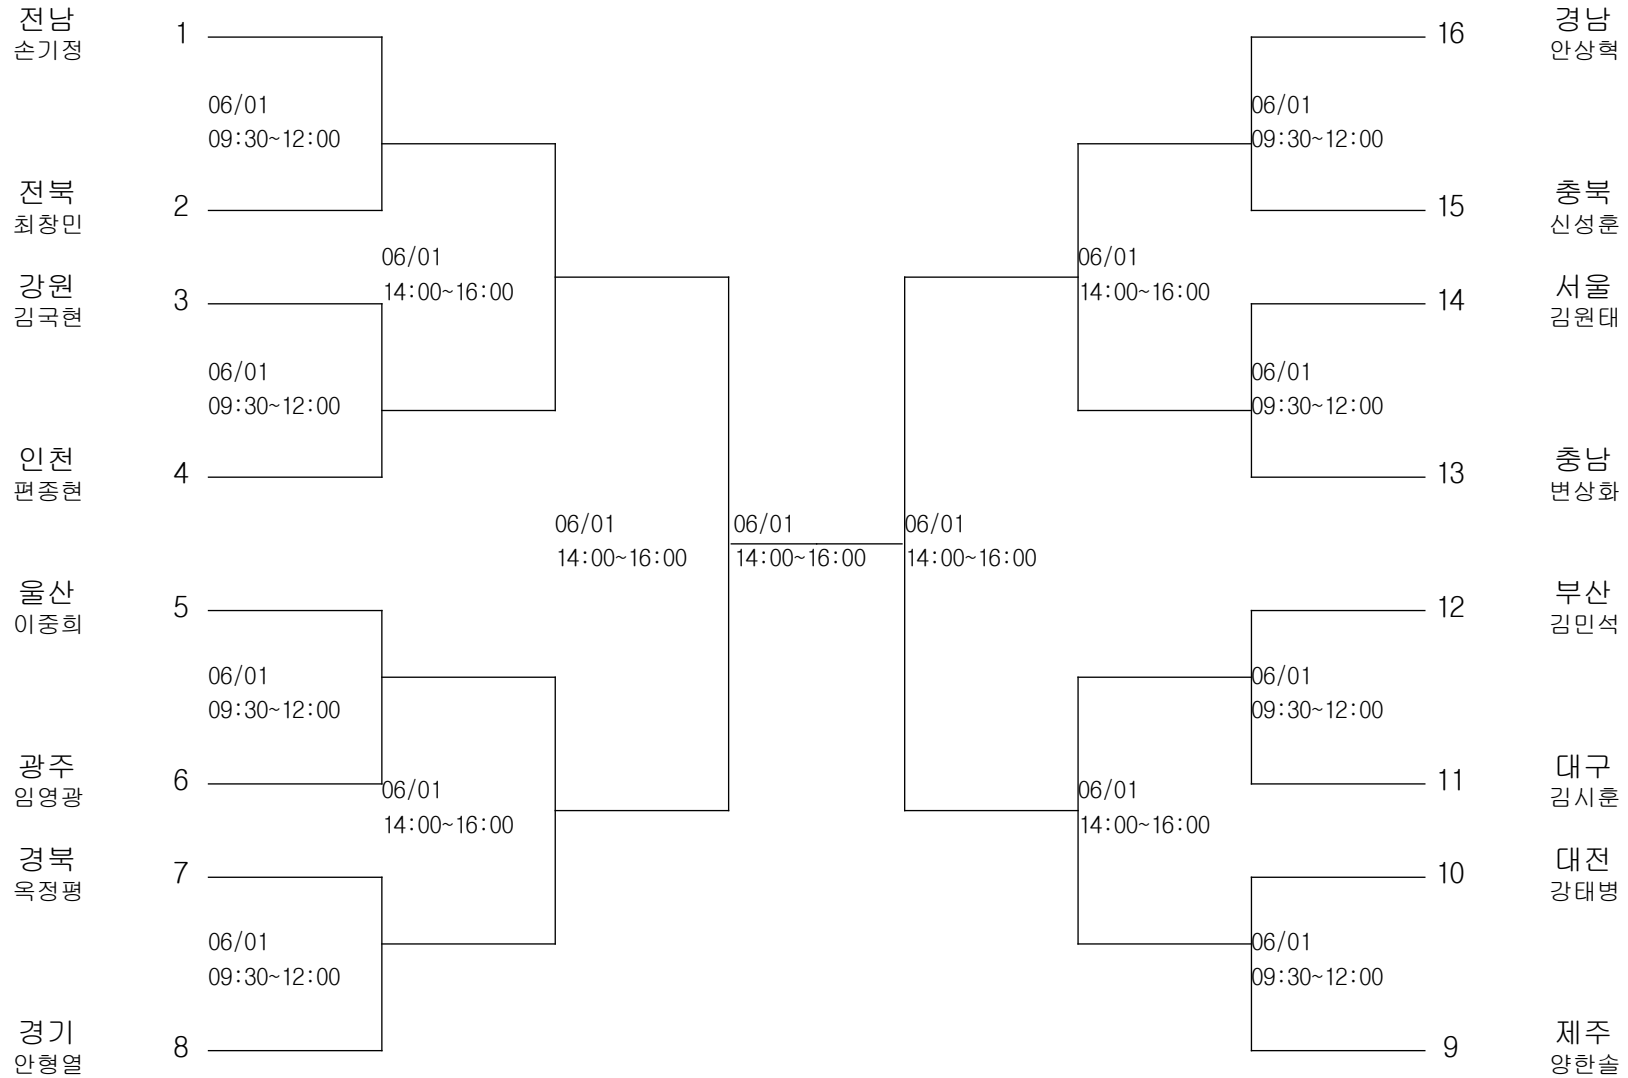

레슬링-중학부-자유형50KG급

경기장 : 함평실내체육관