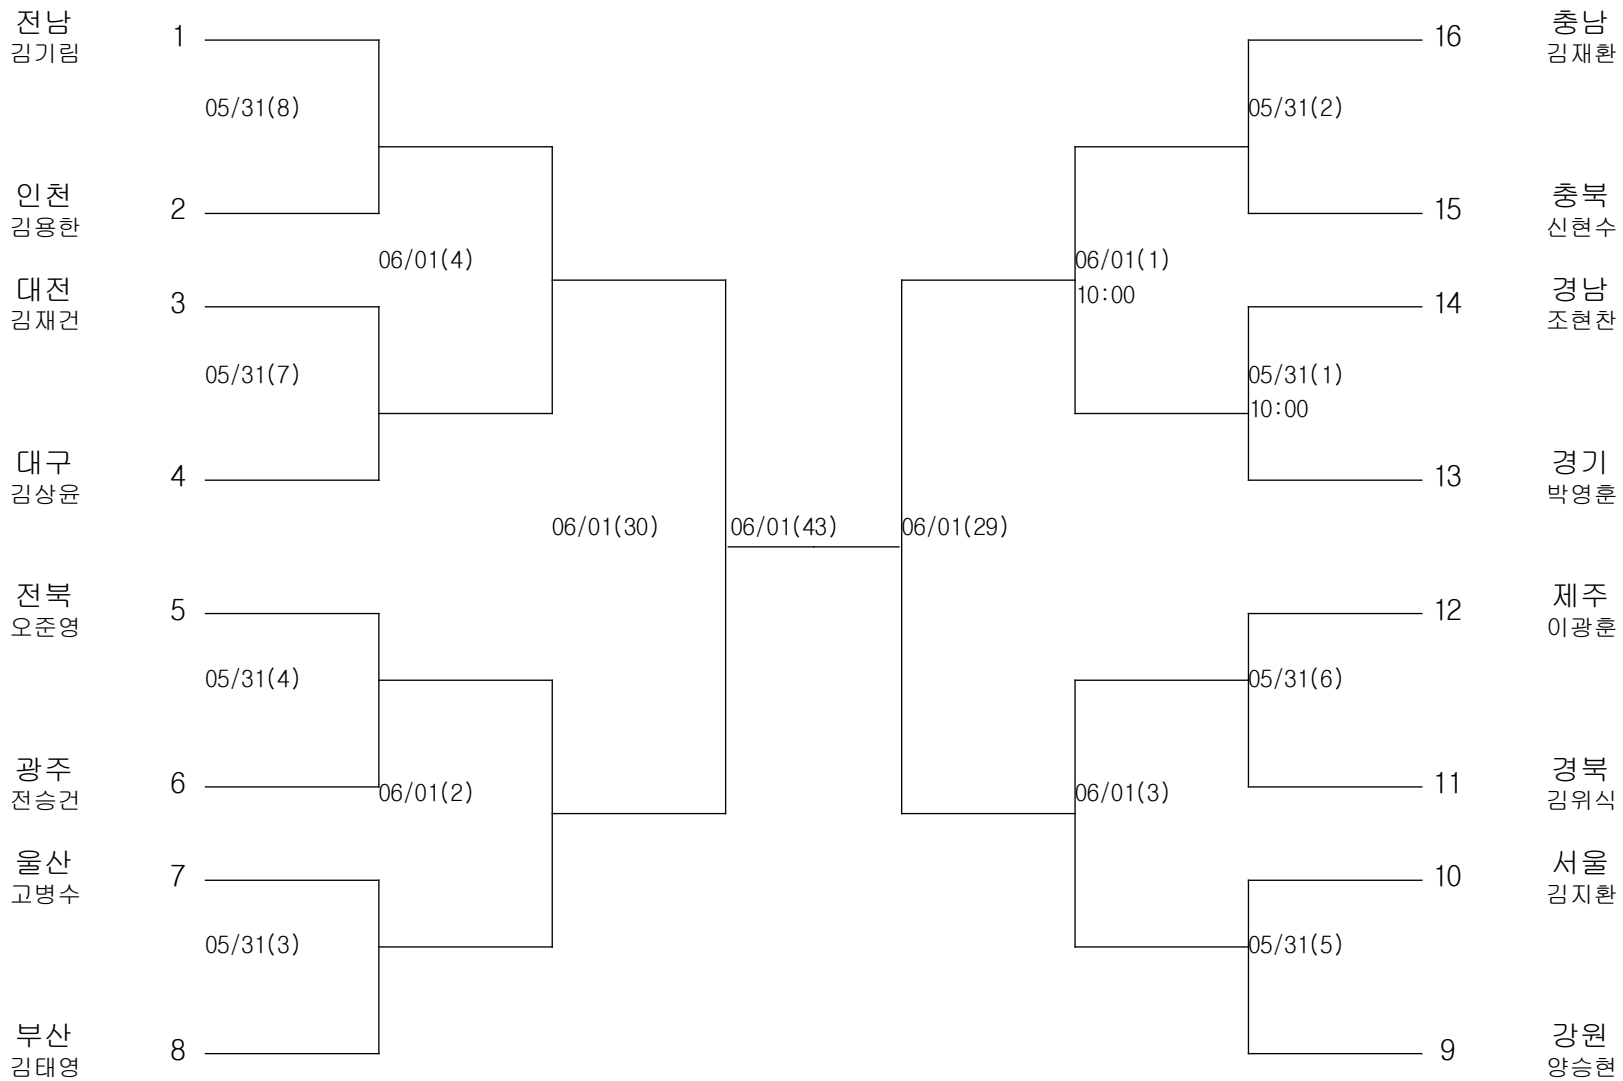

씨름-초등부-용사급

경기장 : 구례실내체육관

씨름-초등부-역사급

경기장 : 구례실내체육관

씨름-초등부-장사급

경기장 : 구례실내체육관

씨름-중학부-경장급

경기장 : 구례실내체육관