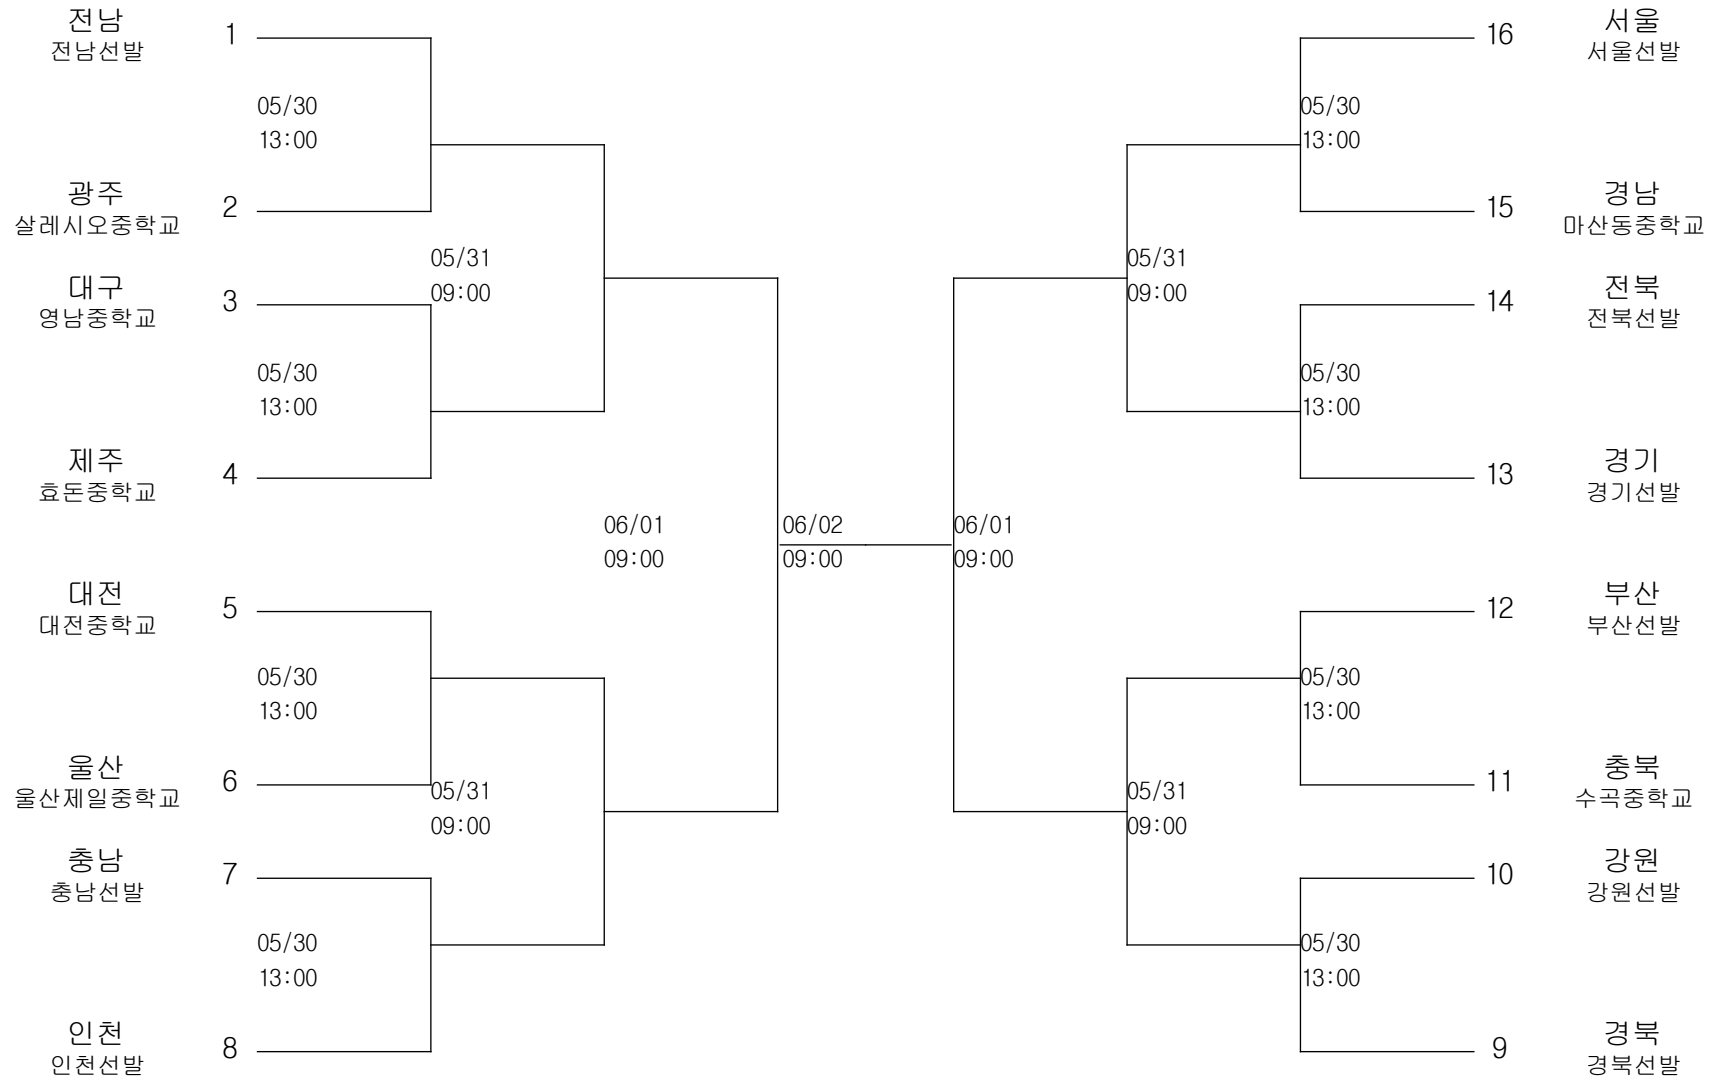

야구-초등부-단체전

경기장 : 여수서초야구장

야구-중학부-단체전

경기장 : 진남야구경기장

테니스-남자초등부-단체전

경기장 : 순천제일대테니스장

테니스-남자중학부-단체전

경기장 : 팔마테니스장(하드)