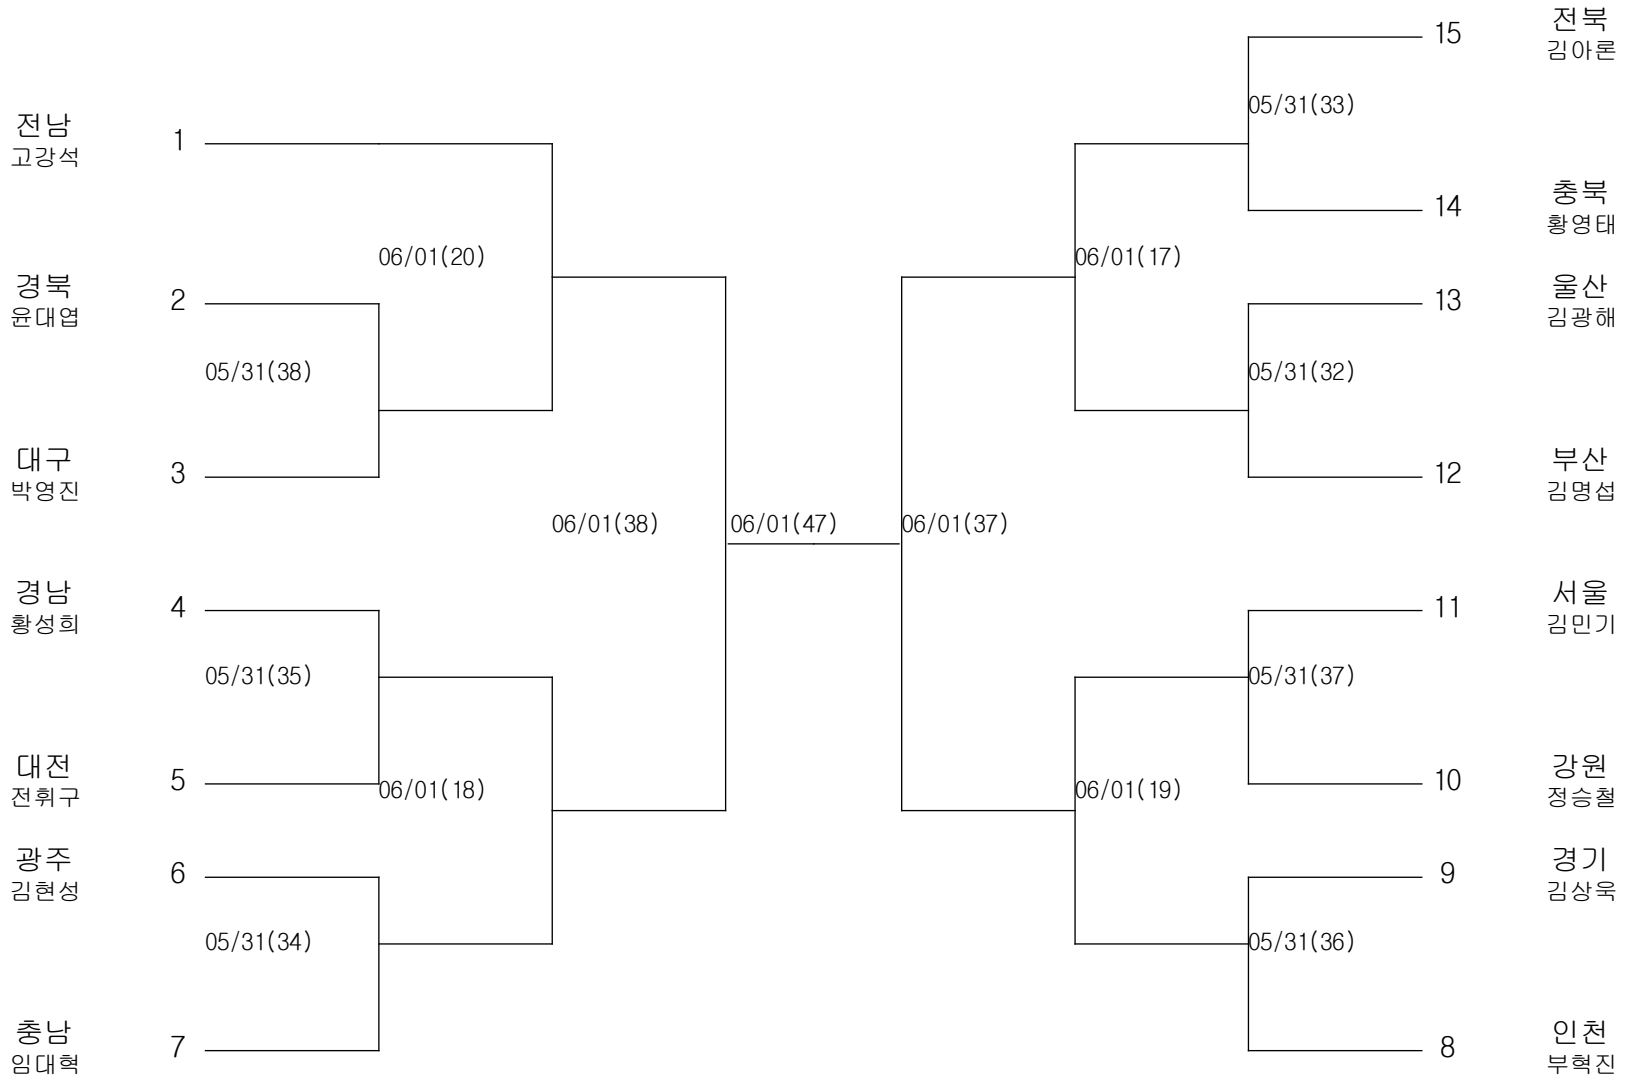

씨름-중학부-소장급

경기장 : 구례실내체육관

씨름-중학부-청장급

경기장 : 구레실내체육관

씨름-중학부-용장급

경기장 : 구례실내체육관

씨름-중학부-용사급

경기장 : 구례실내체육관