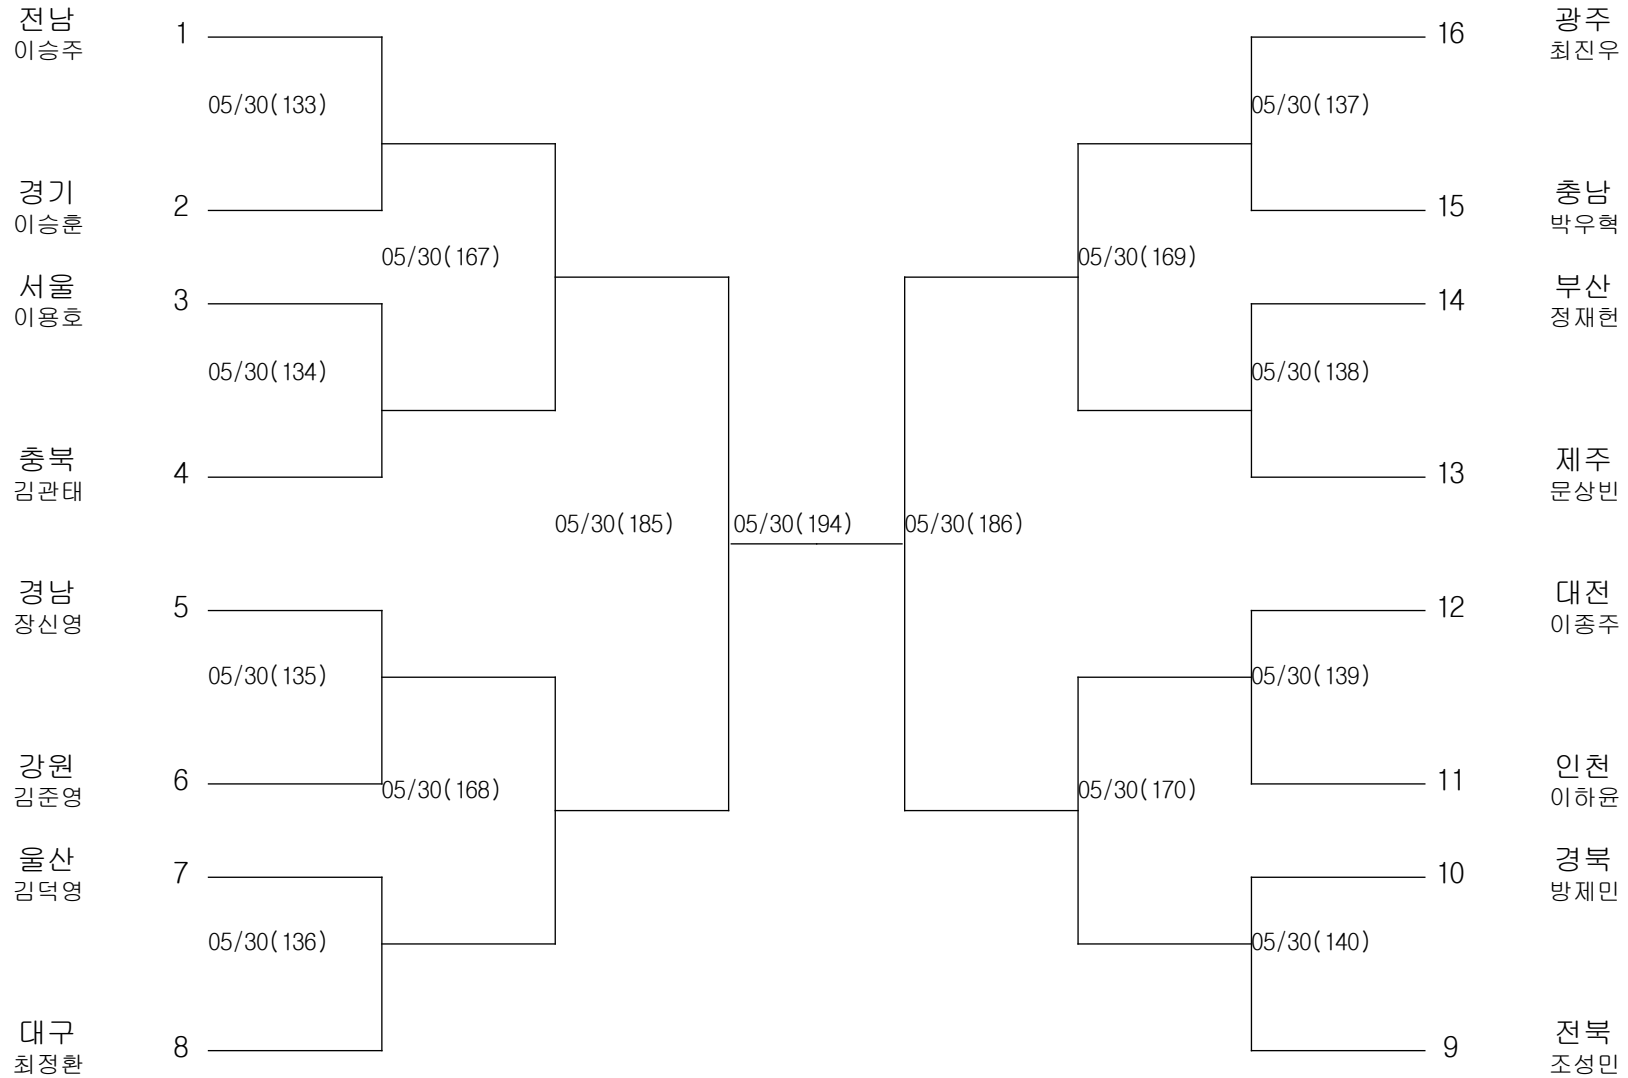

유도-남자초등부-개인전53KG이하급

경기장 : 팔마실내체육관

유도-남자초등부-개인전65KG이하급

경기장 : 팔마실내체육관

유도-남자초등부-개인전65KG이상급

경기장 : 팔마실내체육관

유도-남자중학부-개인전45KG이하급

경기장 : 팔마실내체육관