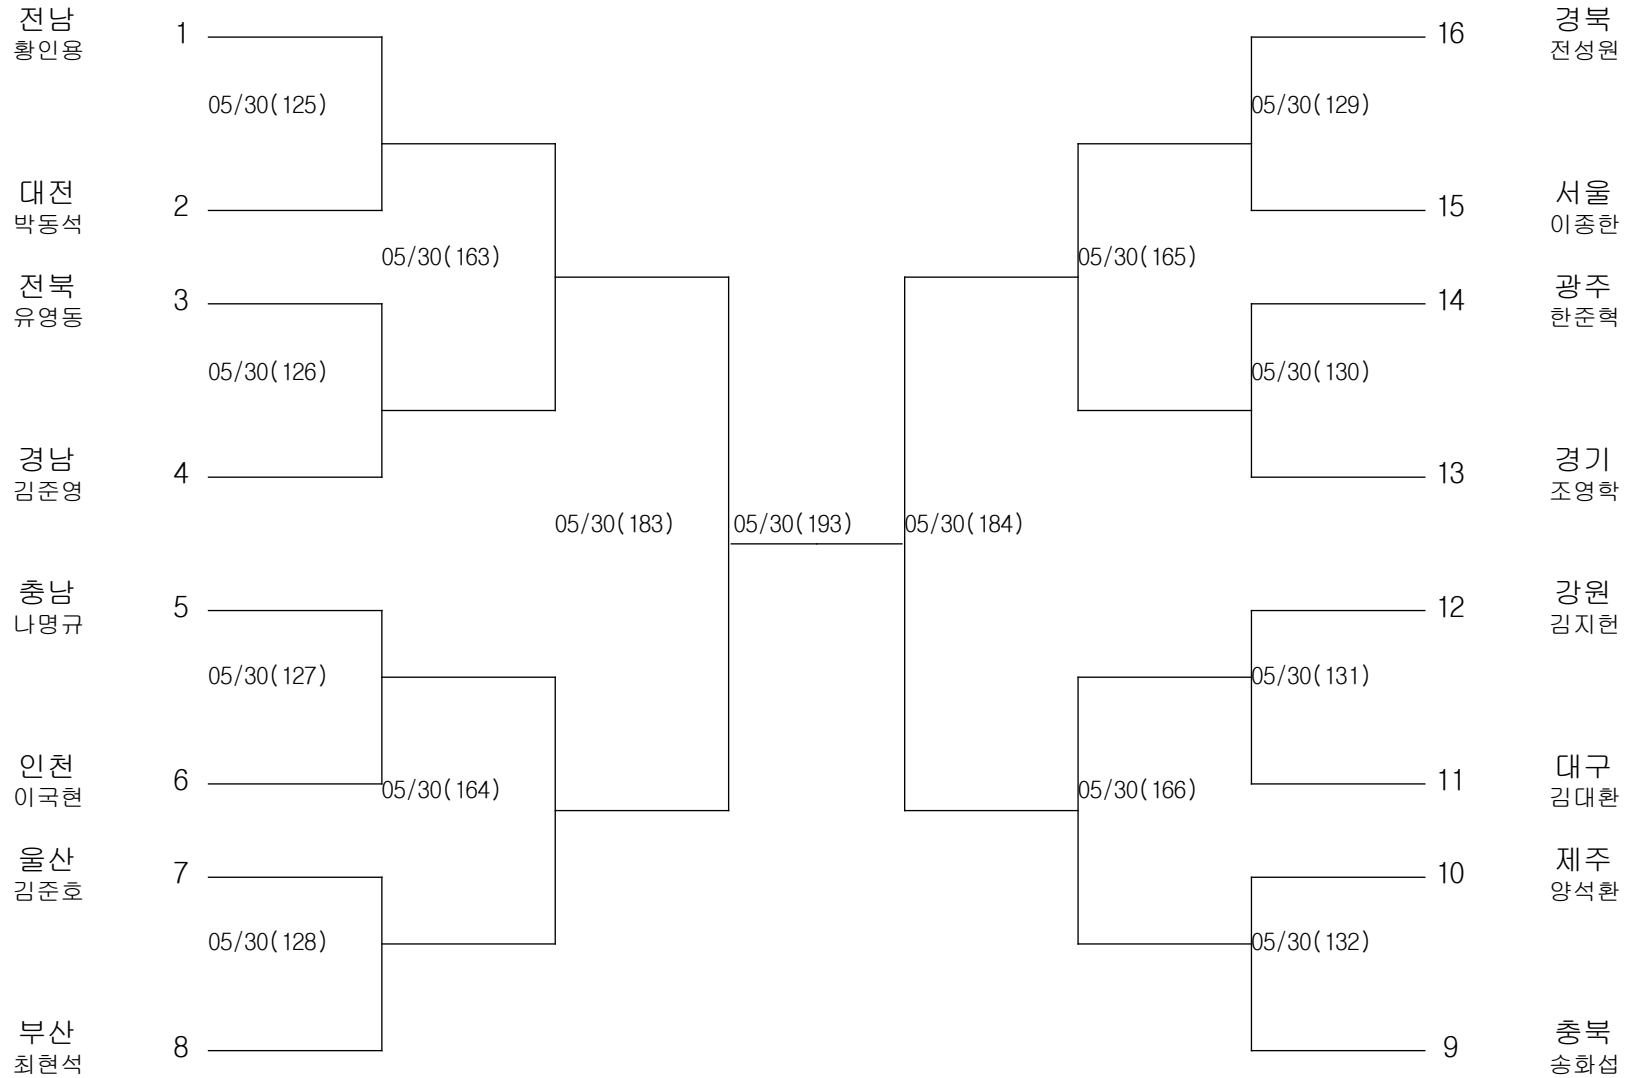

유도-남자초등부-개인전65KG이하급

경기장 : 팔마실내체육관