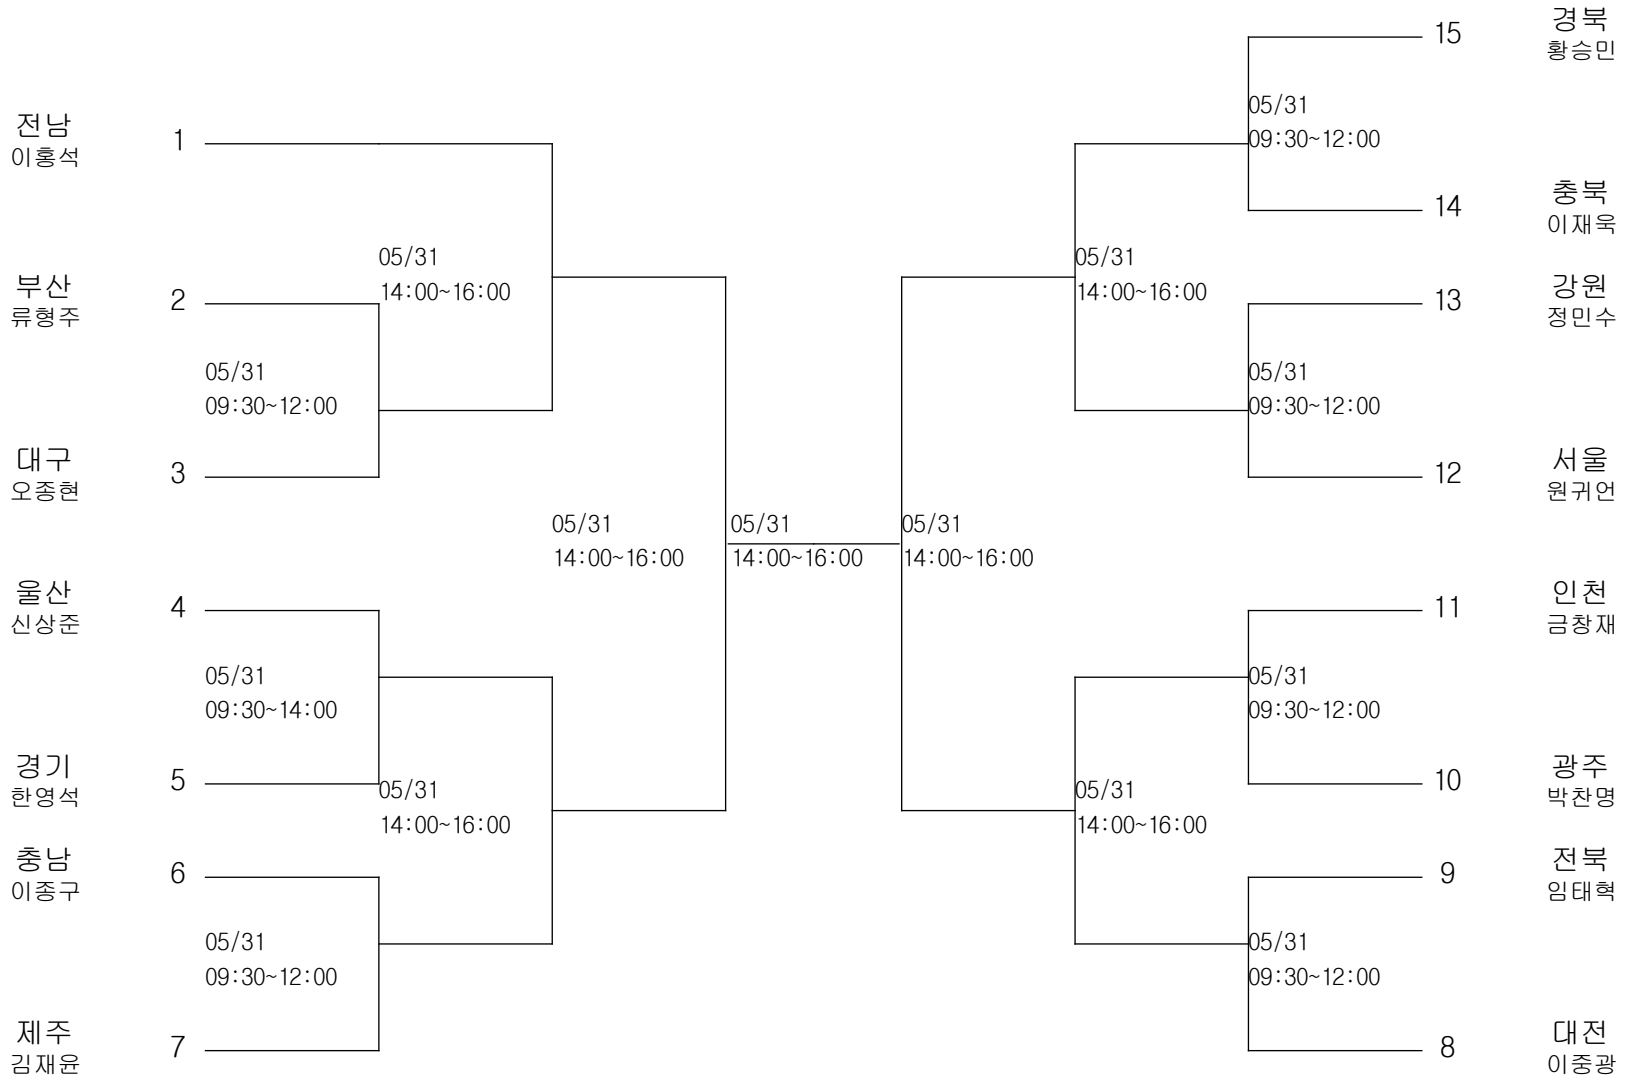

레슬링-중학부-그레꼬로만형69KG급

경기장 : 함평실내체육관

레슬링-중학부-그레코로만형76KG급

경기장 : 함평실내체육관

레슬링-중학부-그레꼬로만형85KG급

경기장 : 함평실내체육관

레슬링-중학부-그레꼬로만형 100KG급

경기장 : 함평실내체육관