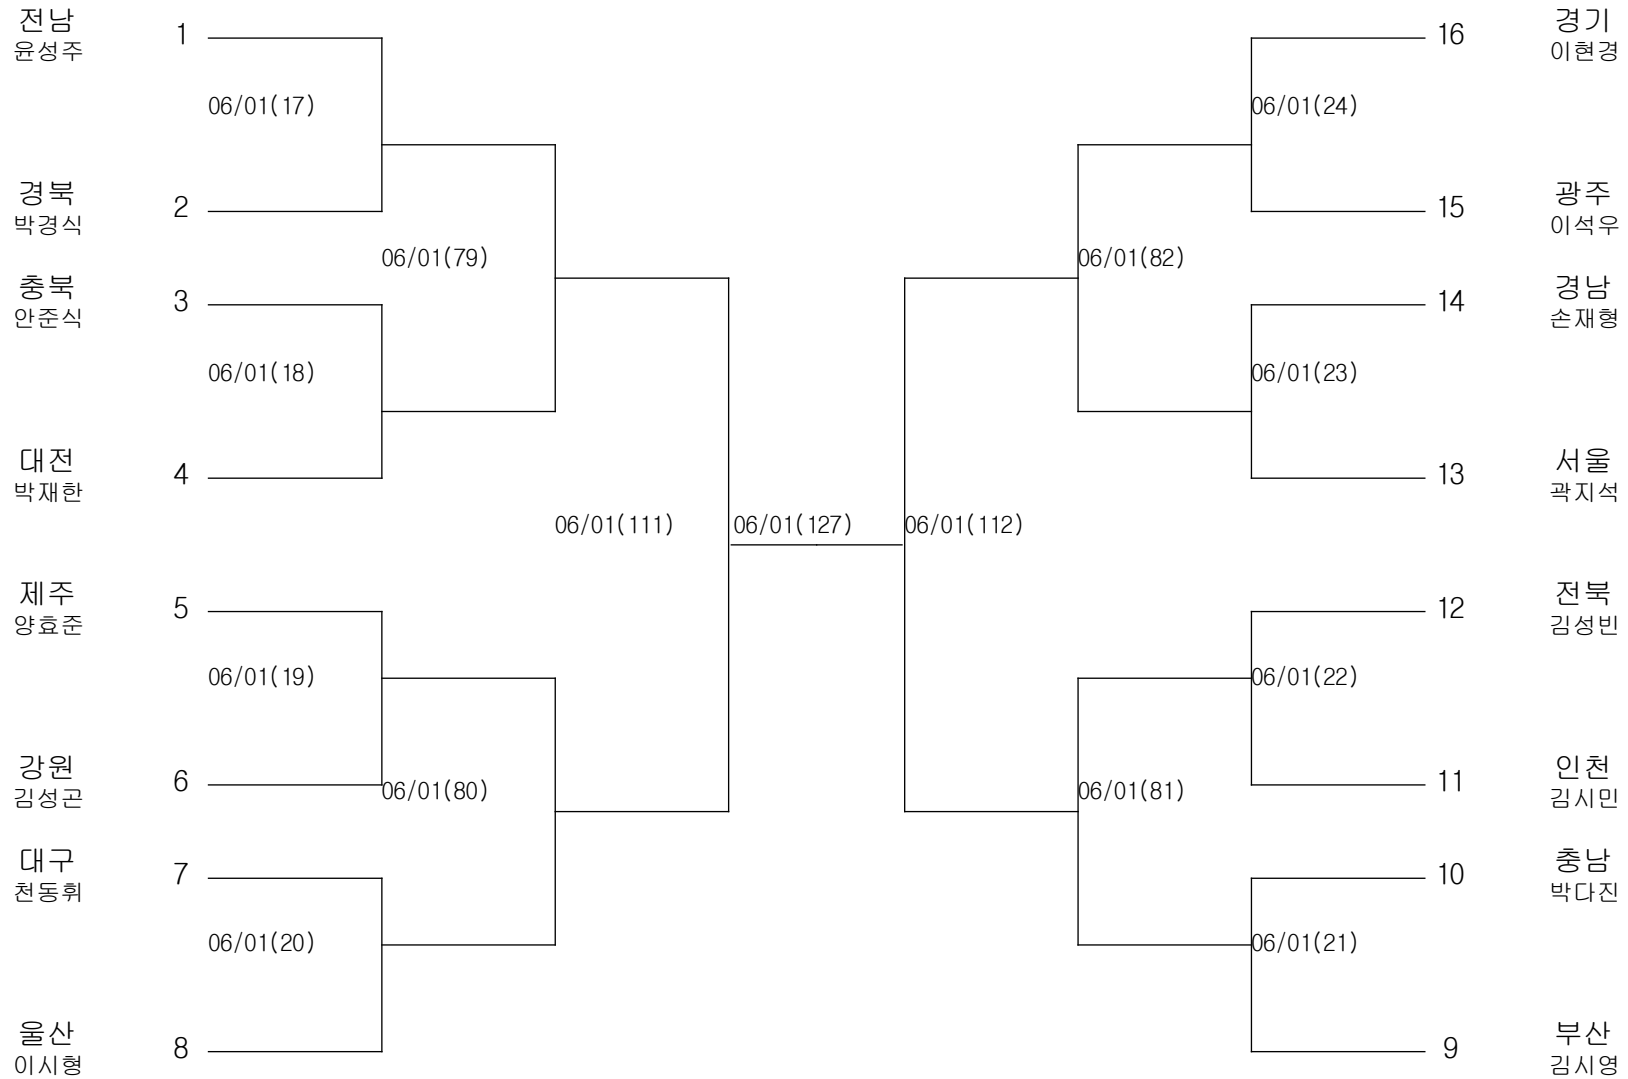

태권도-남자초등부-헤비급

경기장 : 장흥실내체육관