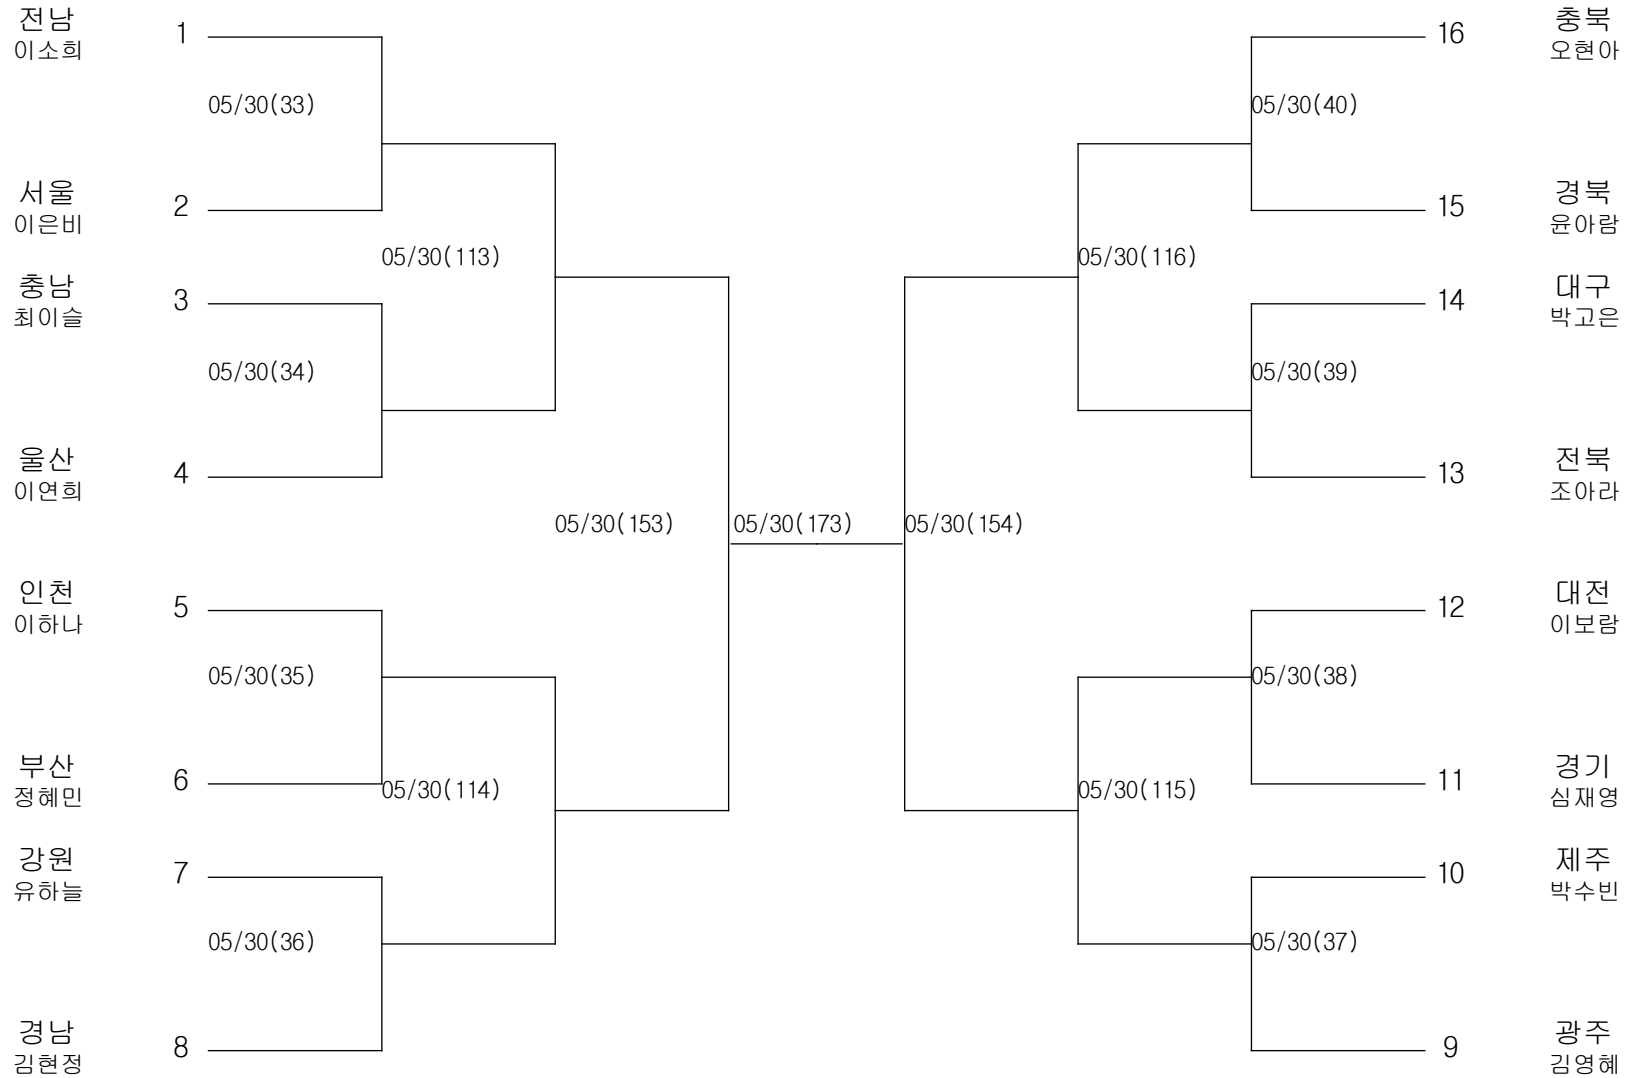

태권도-여자중학부-핀급

경기장 : 장흥실내체육관