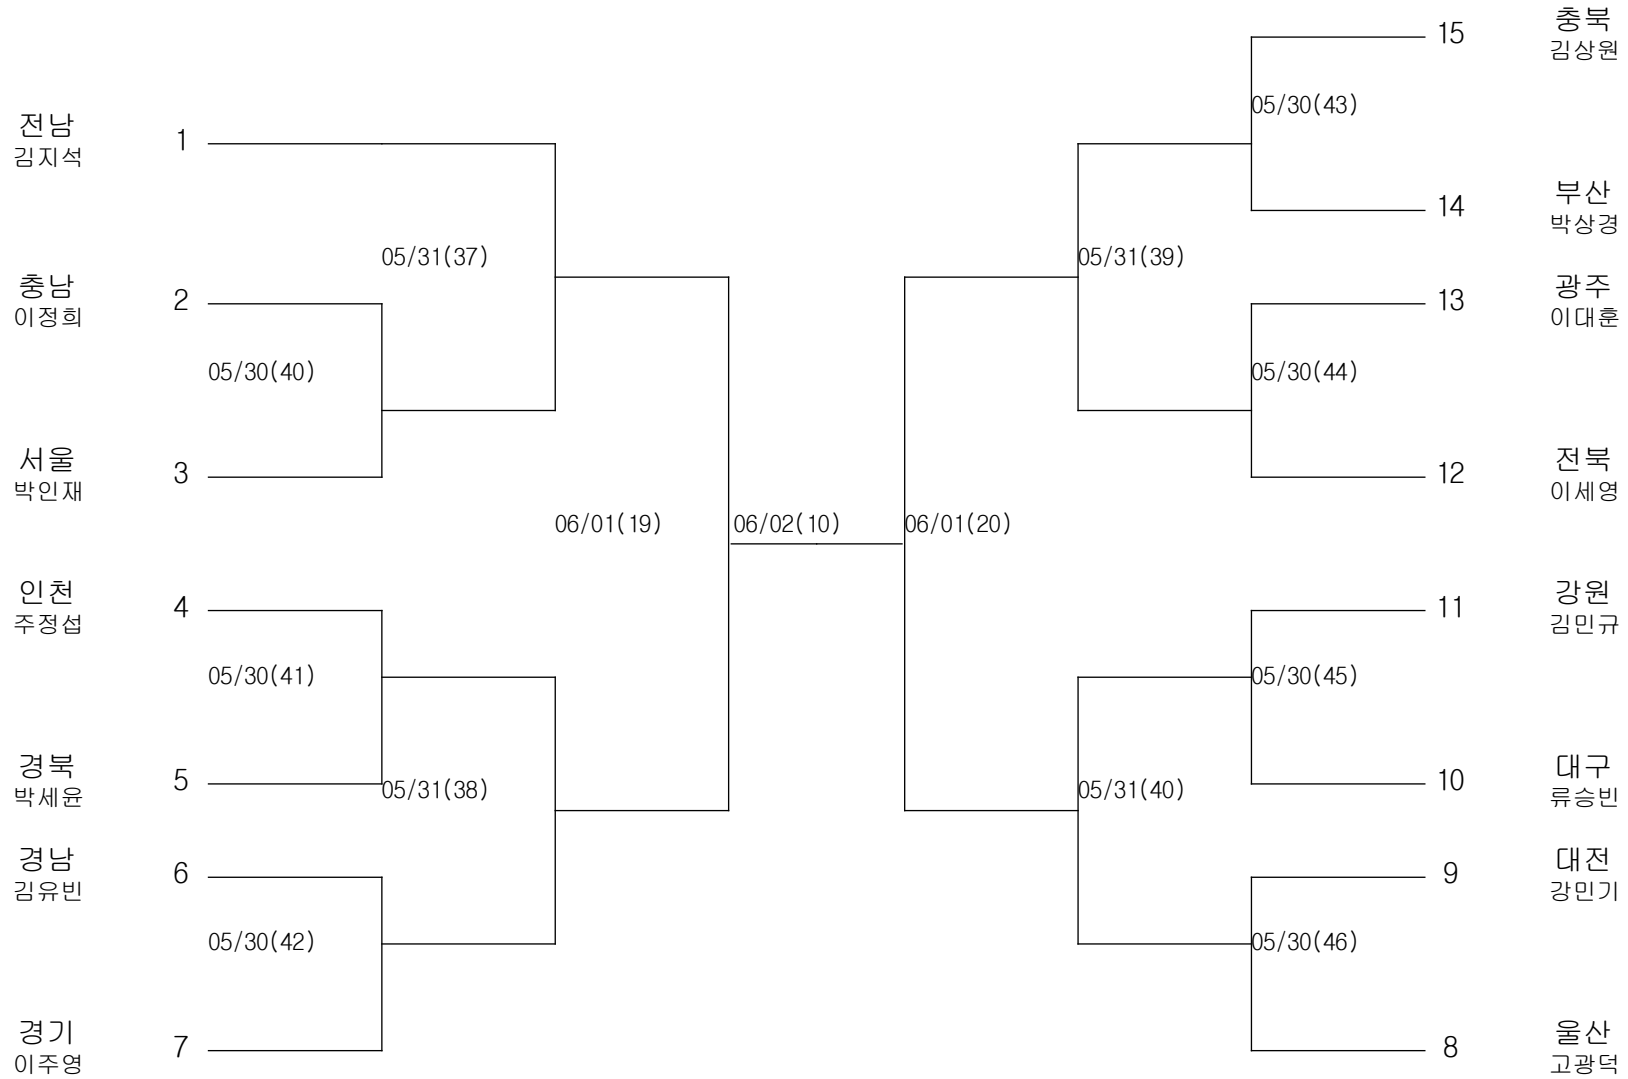

복싱-중학부-라이트웰터급

경기장 : 완도군농어민문화체육센터