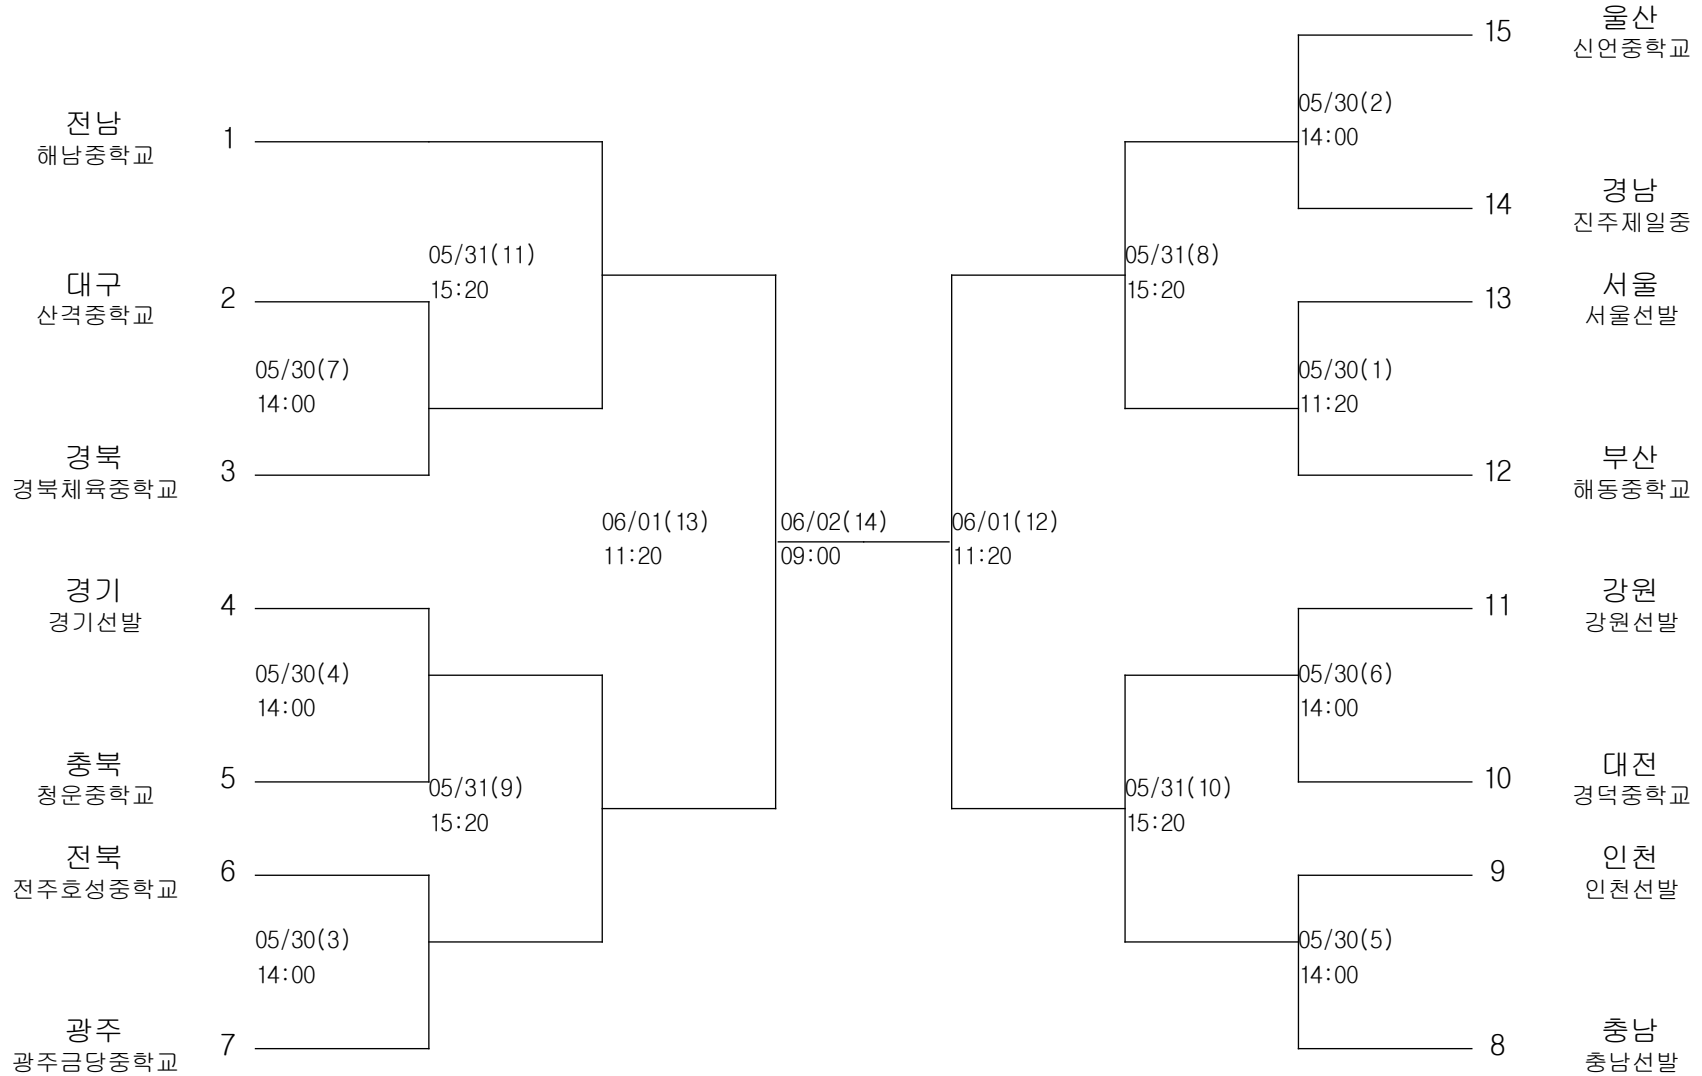

펜싱-남자중학부-플러레

경기장 : 고흥팔영체육관