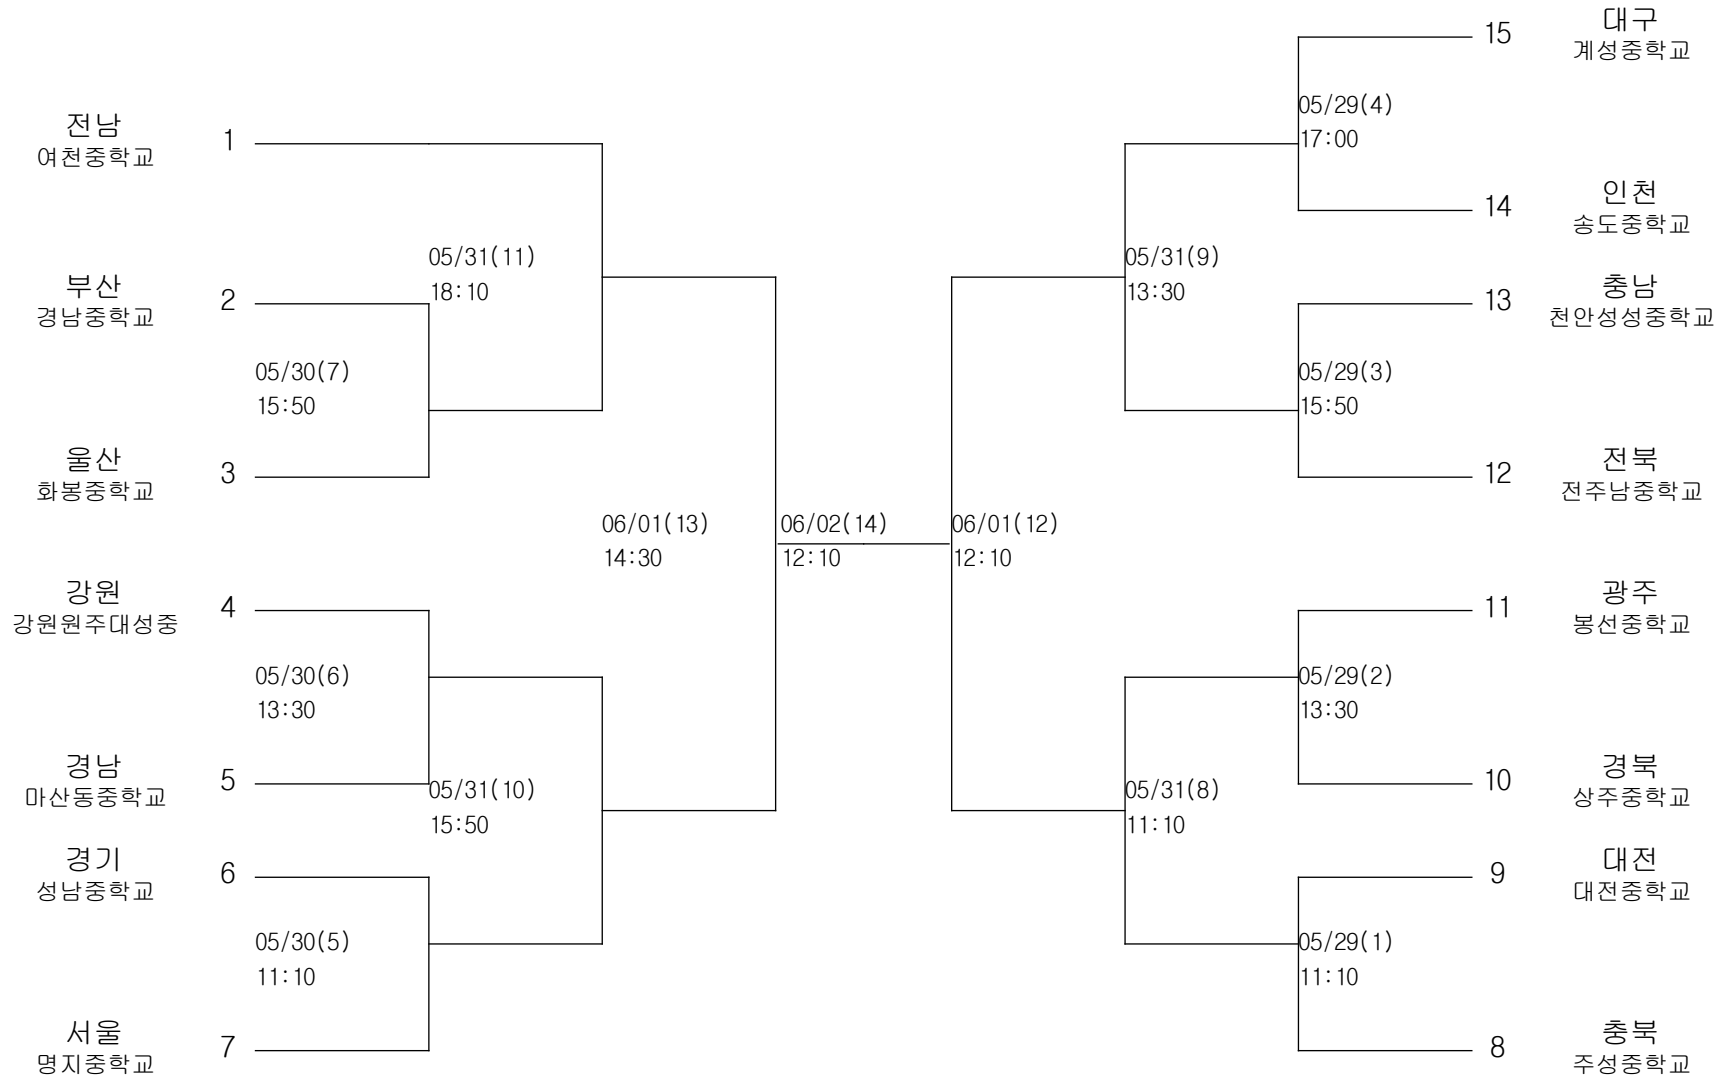

정구-여자초등부-단체전

경기장 : 팔마정구장

정구-여자중학부-단체전

경기장 : 팔마정구장

농구-남자초등부-단체전

경기장 : 여수쌍봉초체육관

농구-남자중학부-단체전

경기장 : 흥국체육관