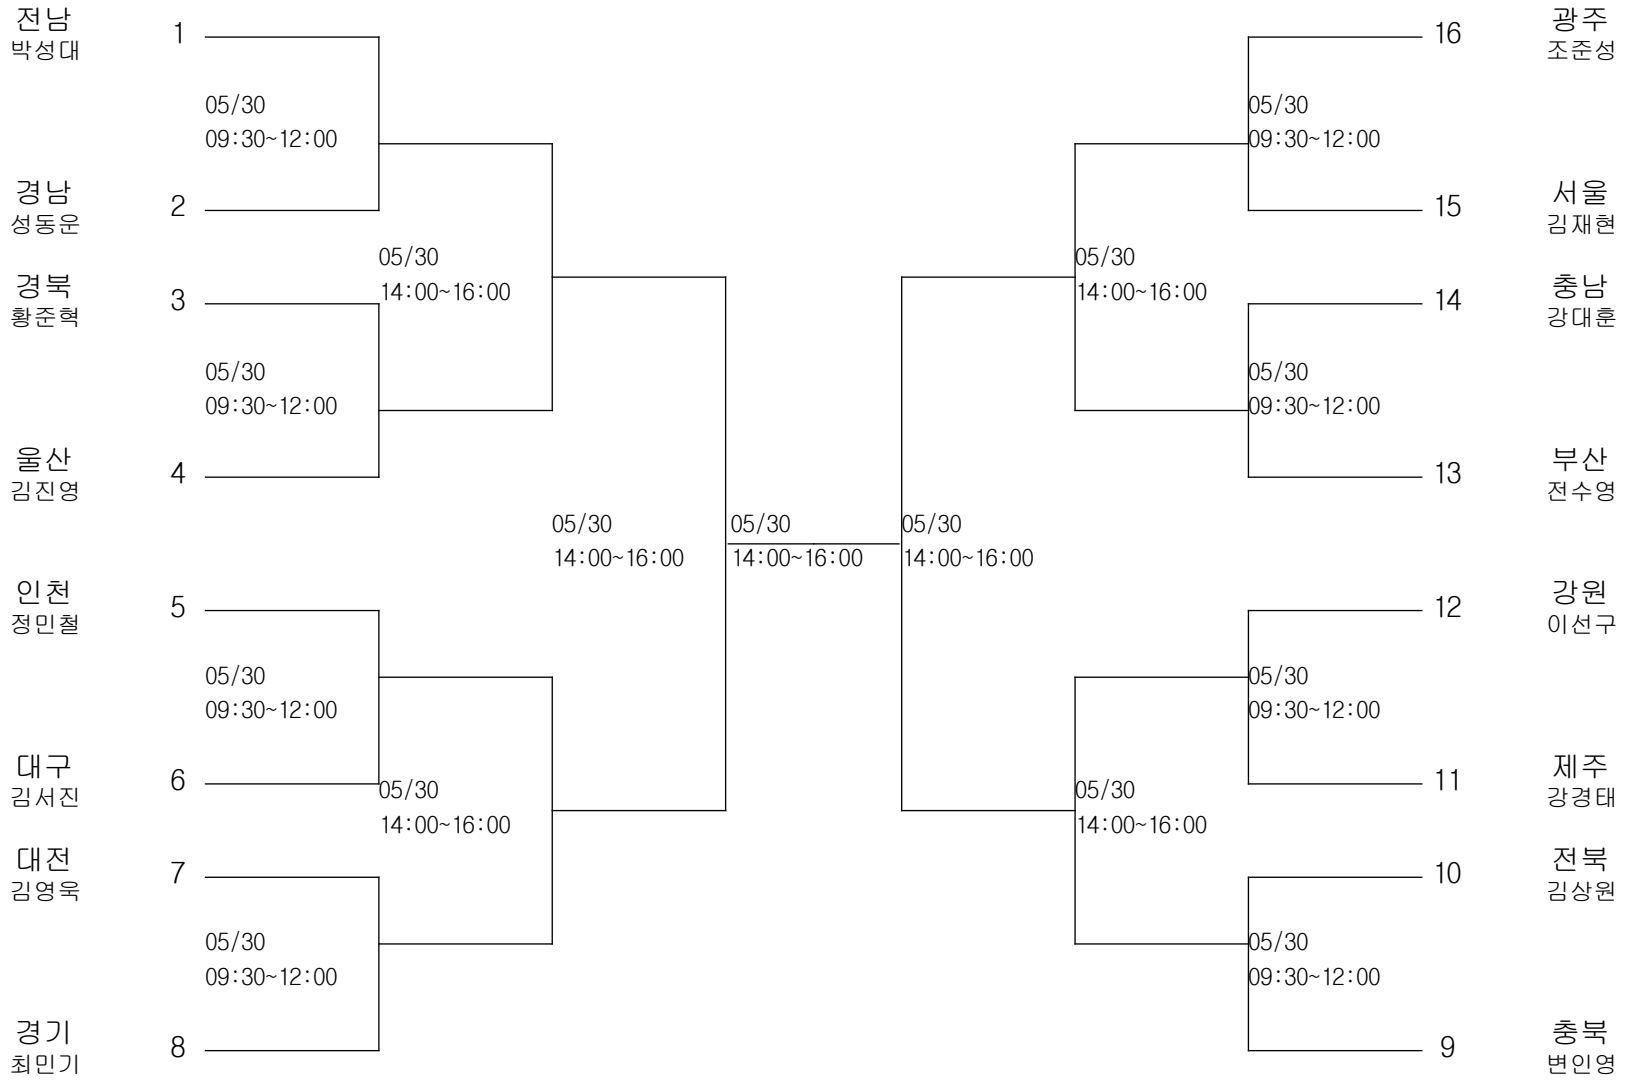

레슬링-중학부-그레꼬로만형35KG급

경기장 : 함평실내체육관

레슬링-중학부-그레꼬로만형39KG급

경기장 : 함평실내체육관

레슬링-중학부-그레꼬로만형42KG급

경기장 : 함평실내체육관

레슬링-중학부-그레꼬로만형46KG급

경기장 : 함평실내체육관