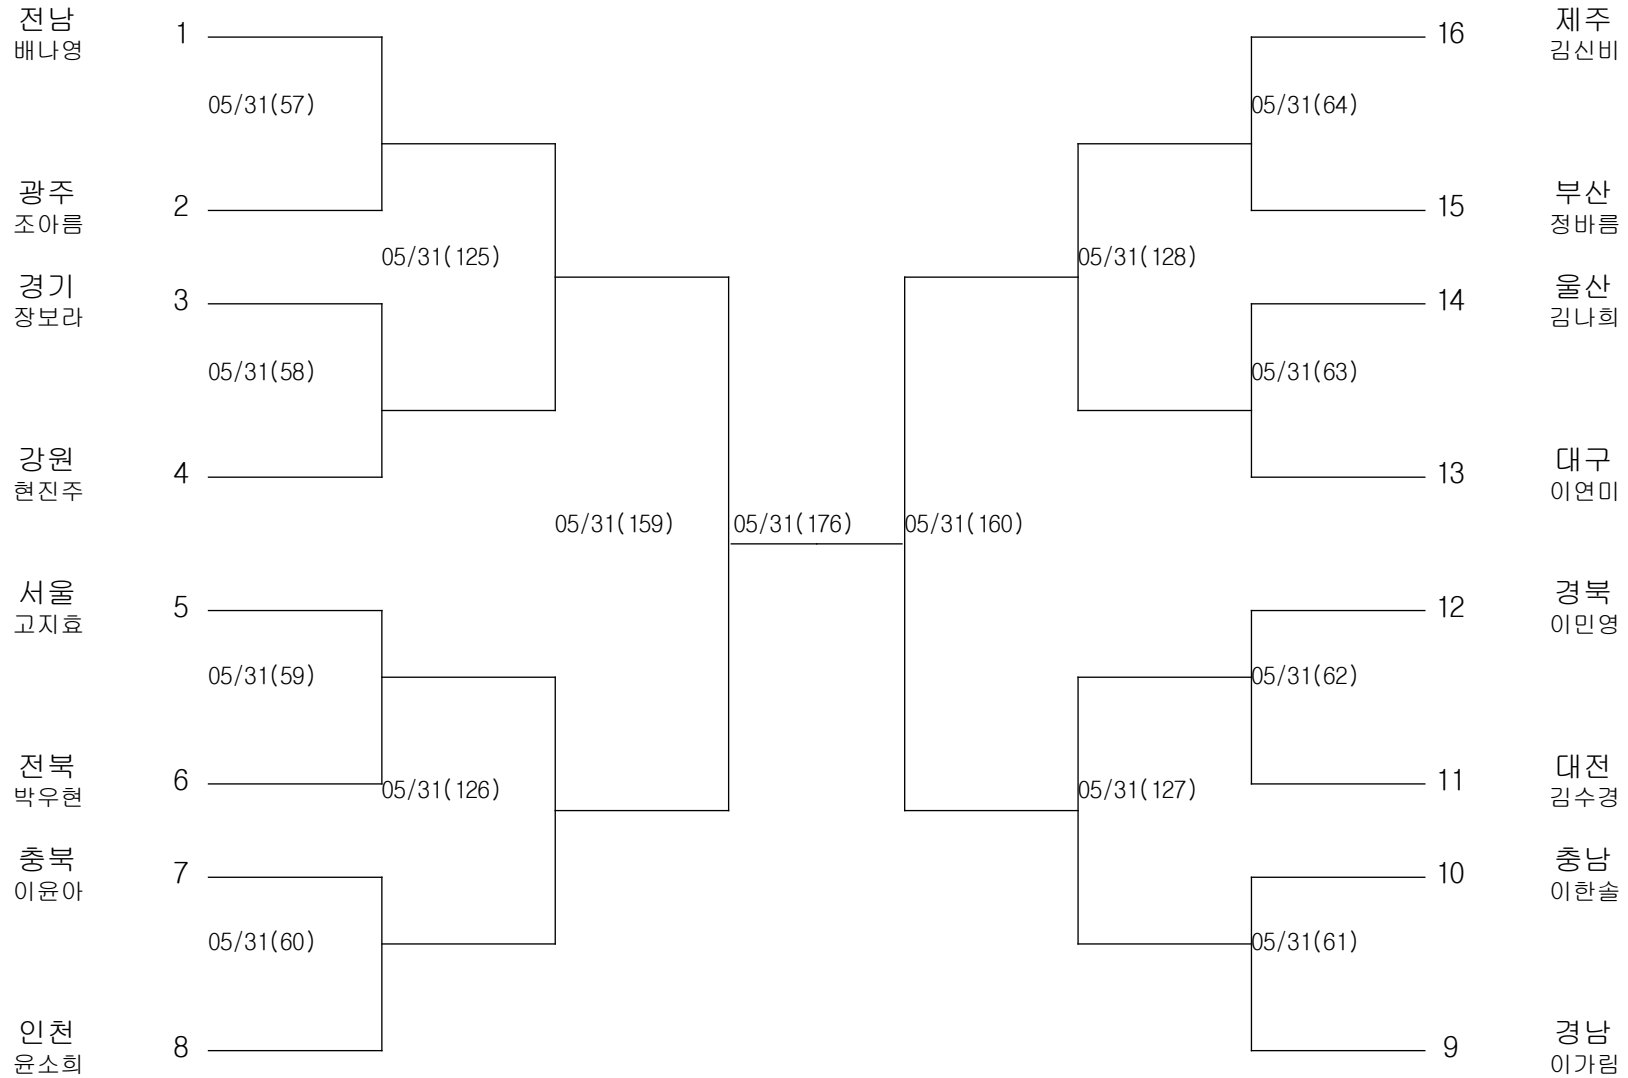

태권도-여자중학부-라이트급

경기장 : 장흥실내체육관

태권도-여자중학부-라이트웰터급

경기장 : 장흥실내체육관

태권도-여자중학부-웰터급

경기장 : 장흥실내체육관

태권도-여자중학부-라이트미들급

경기장 : 장흥실내체육관