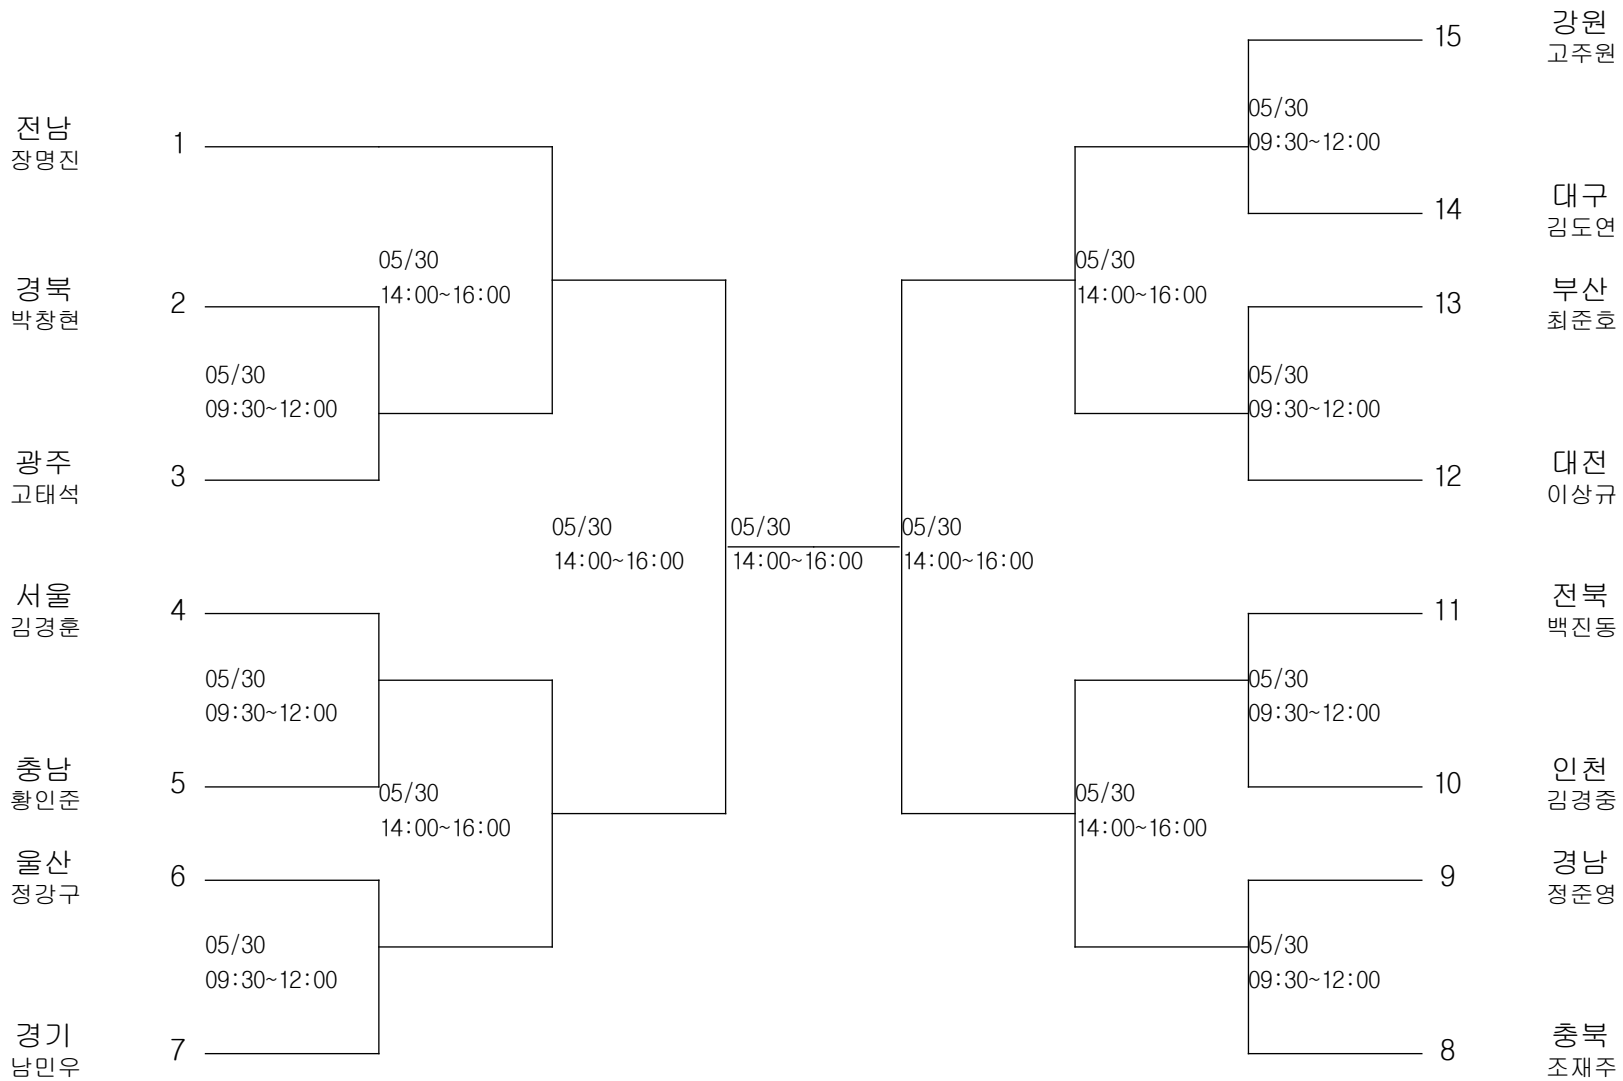

레슬링-중학부-그레꼬로만형35KG급

경기장 : 함평실내체육관