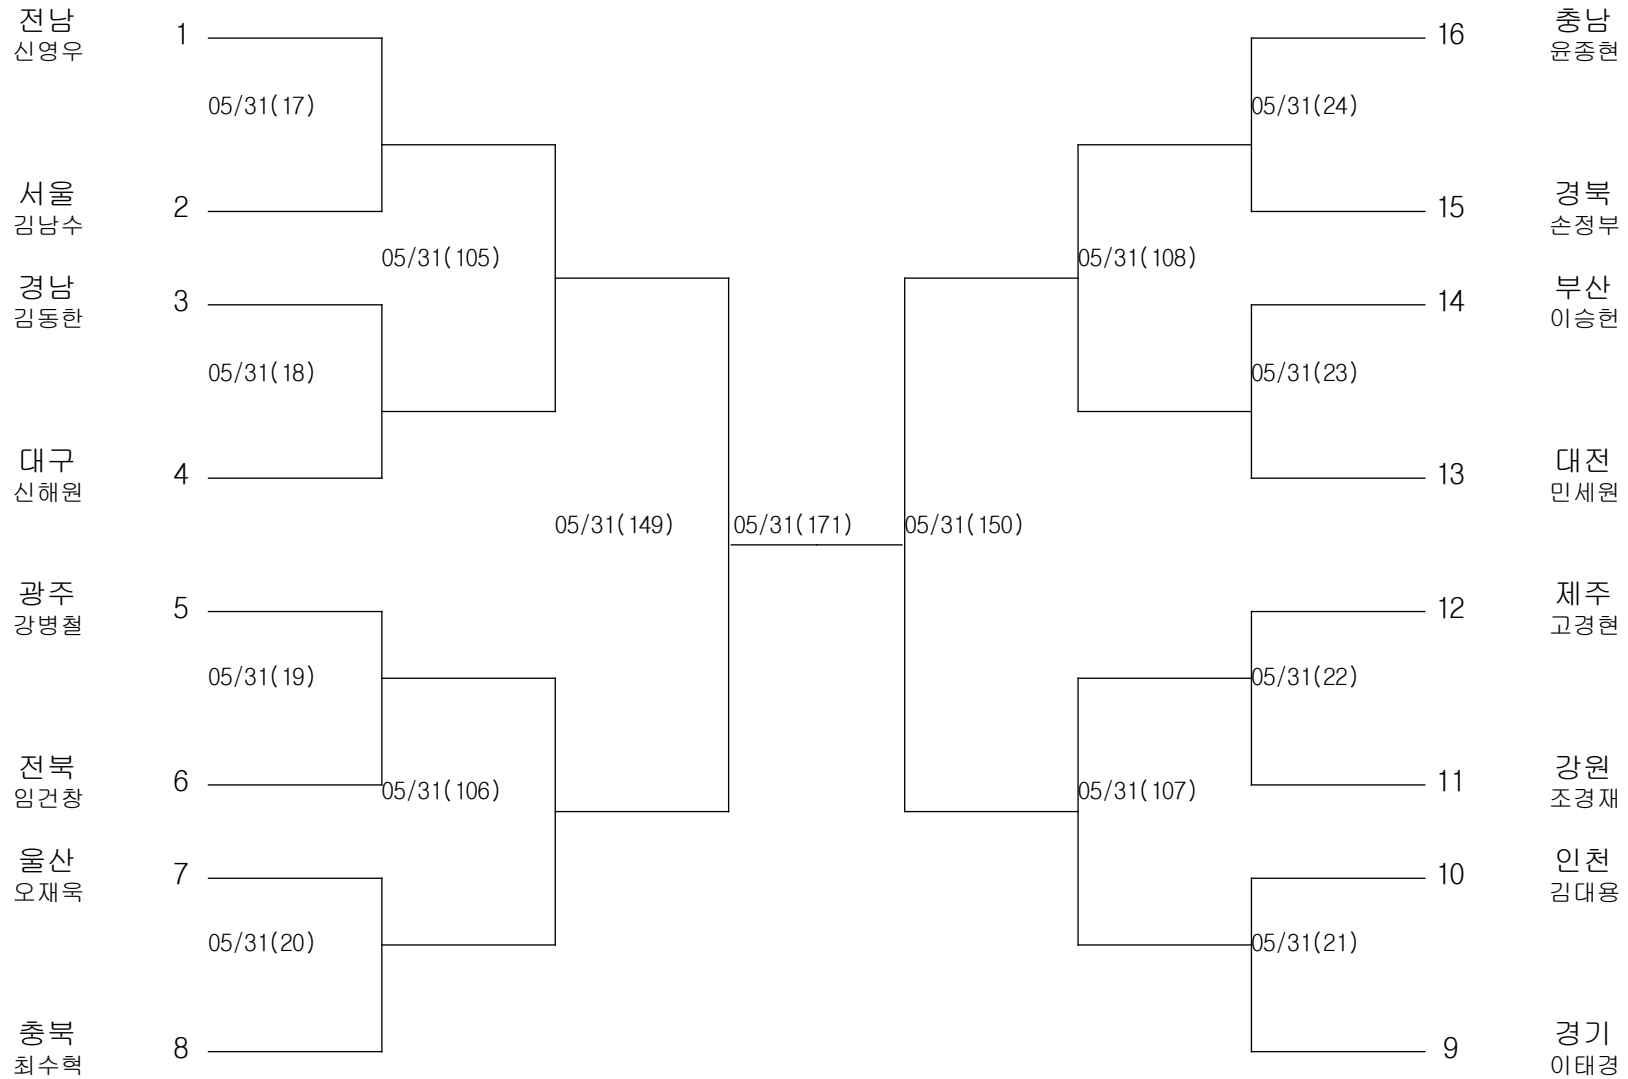

태권도-남자초등부-웰터급

경기장 : 장흥실내체육관