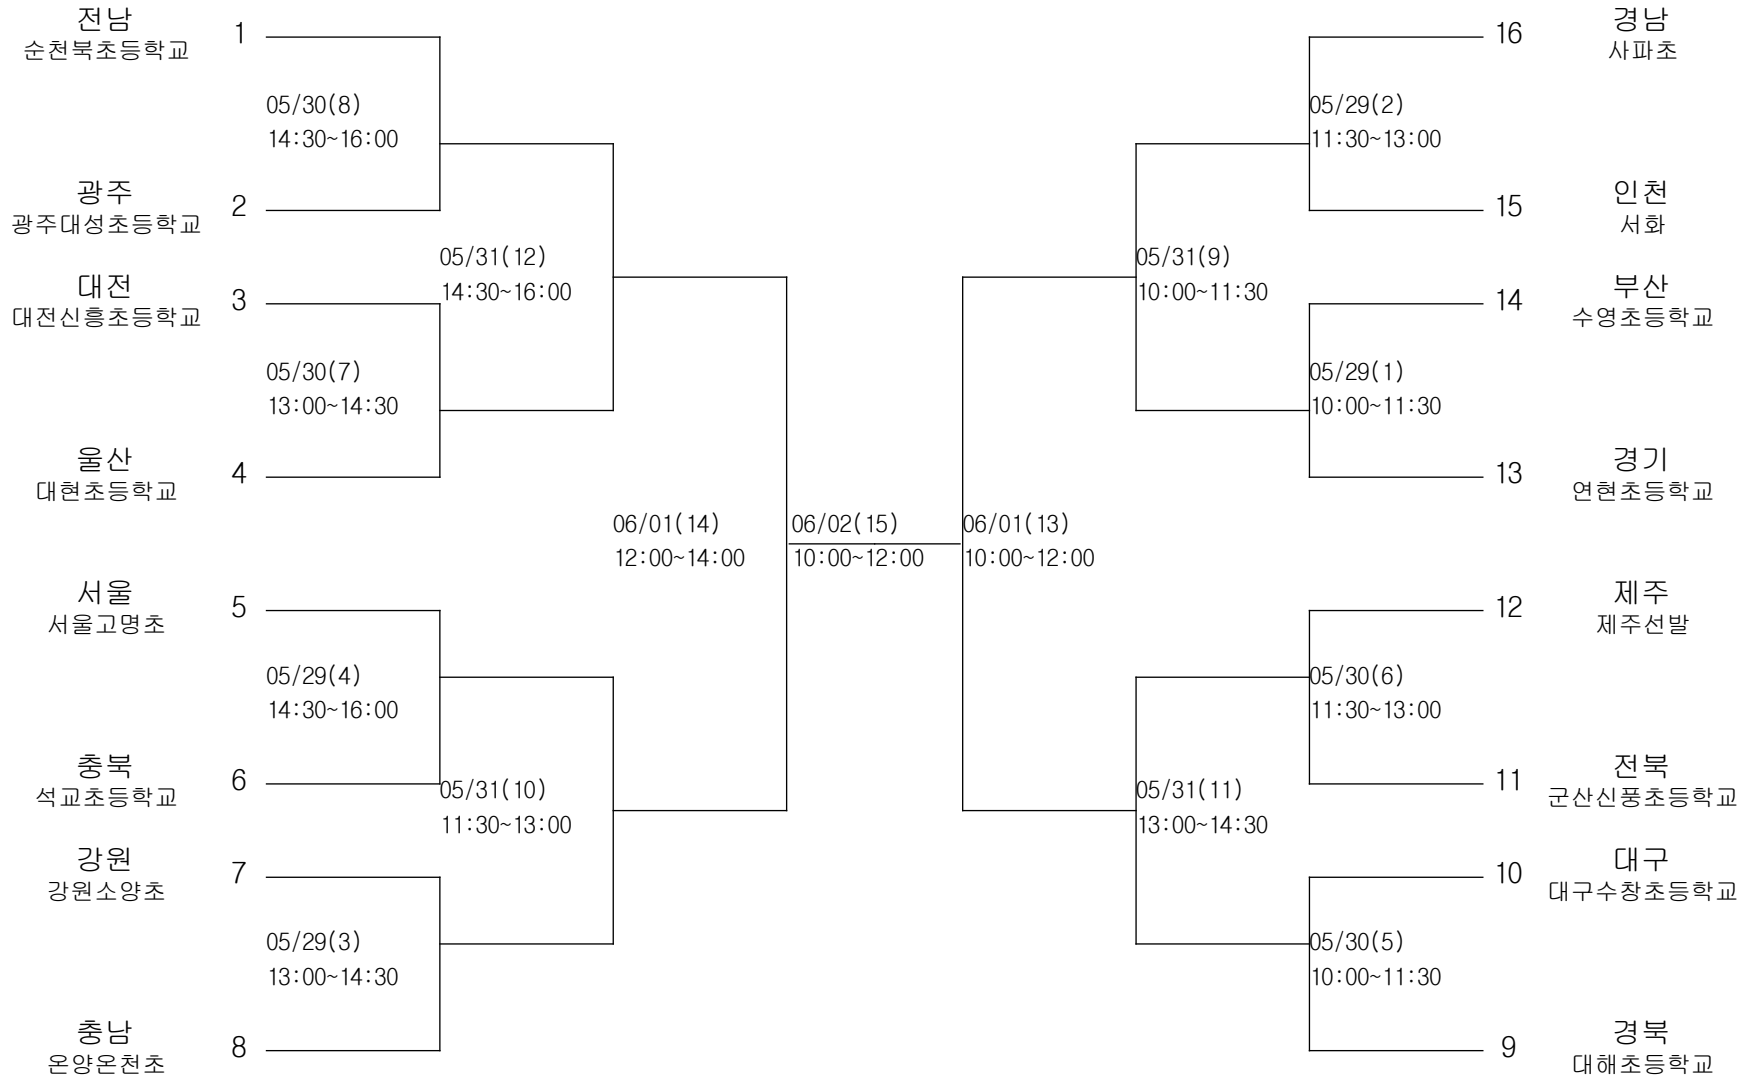

야구-초등부-단체전

경기장 : 여수서초야구장

야구-중학부-단체전

경기장 : 진남야구경기장

테니스-남자초등부-단체전

경기장 : 순천제일대테니스장

테니스-남자중학부-단체전

경기장 : 팔마테니스장(하드)