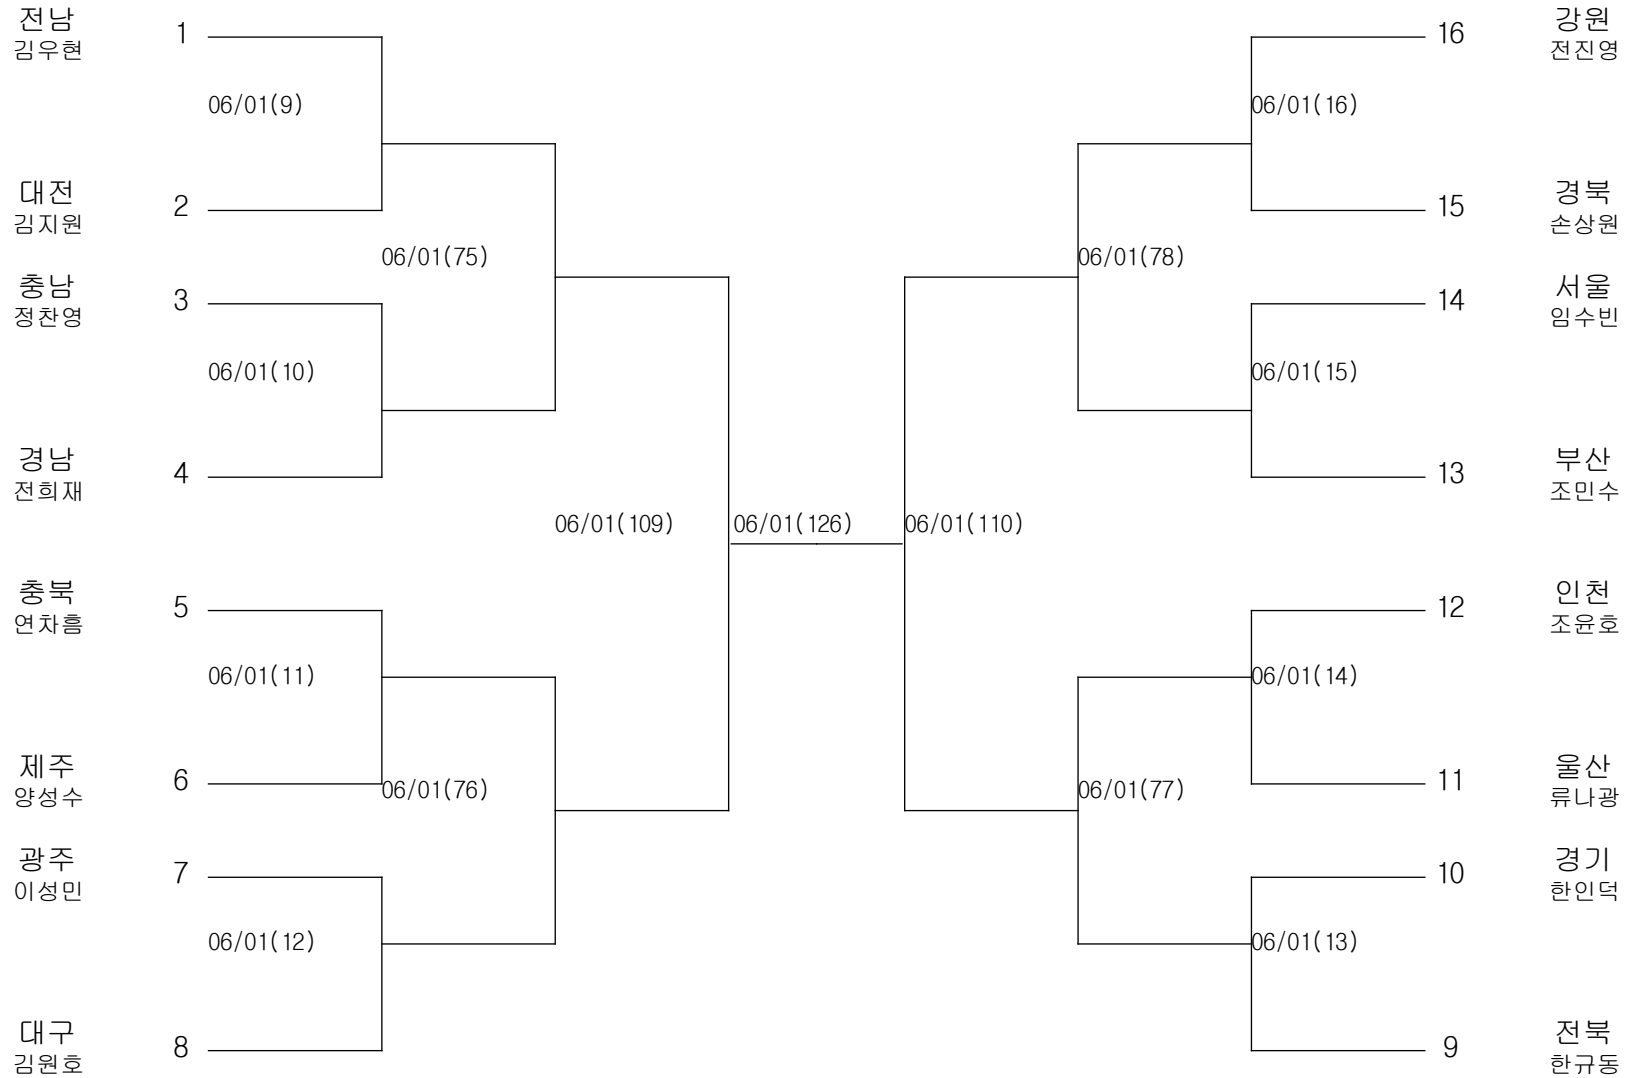

태권도-남자초등부-웰터급

경기장 : 장흥실내체육관

태권도-남자초등부-라이트미들급

경기장 : 장흥실내체육관

태권도-남자초등부-미들급

경기장 : 장흥실내체육관

태권도-남자초등부-라이트헤비급

경기장 : 장흥실내체육관