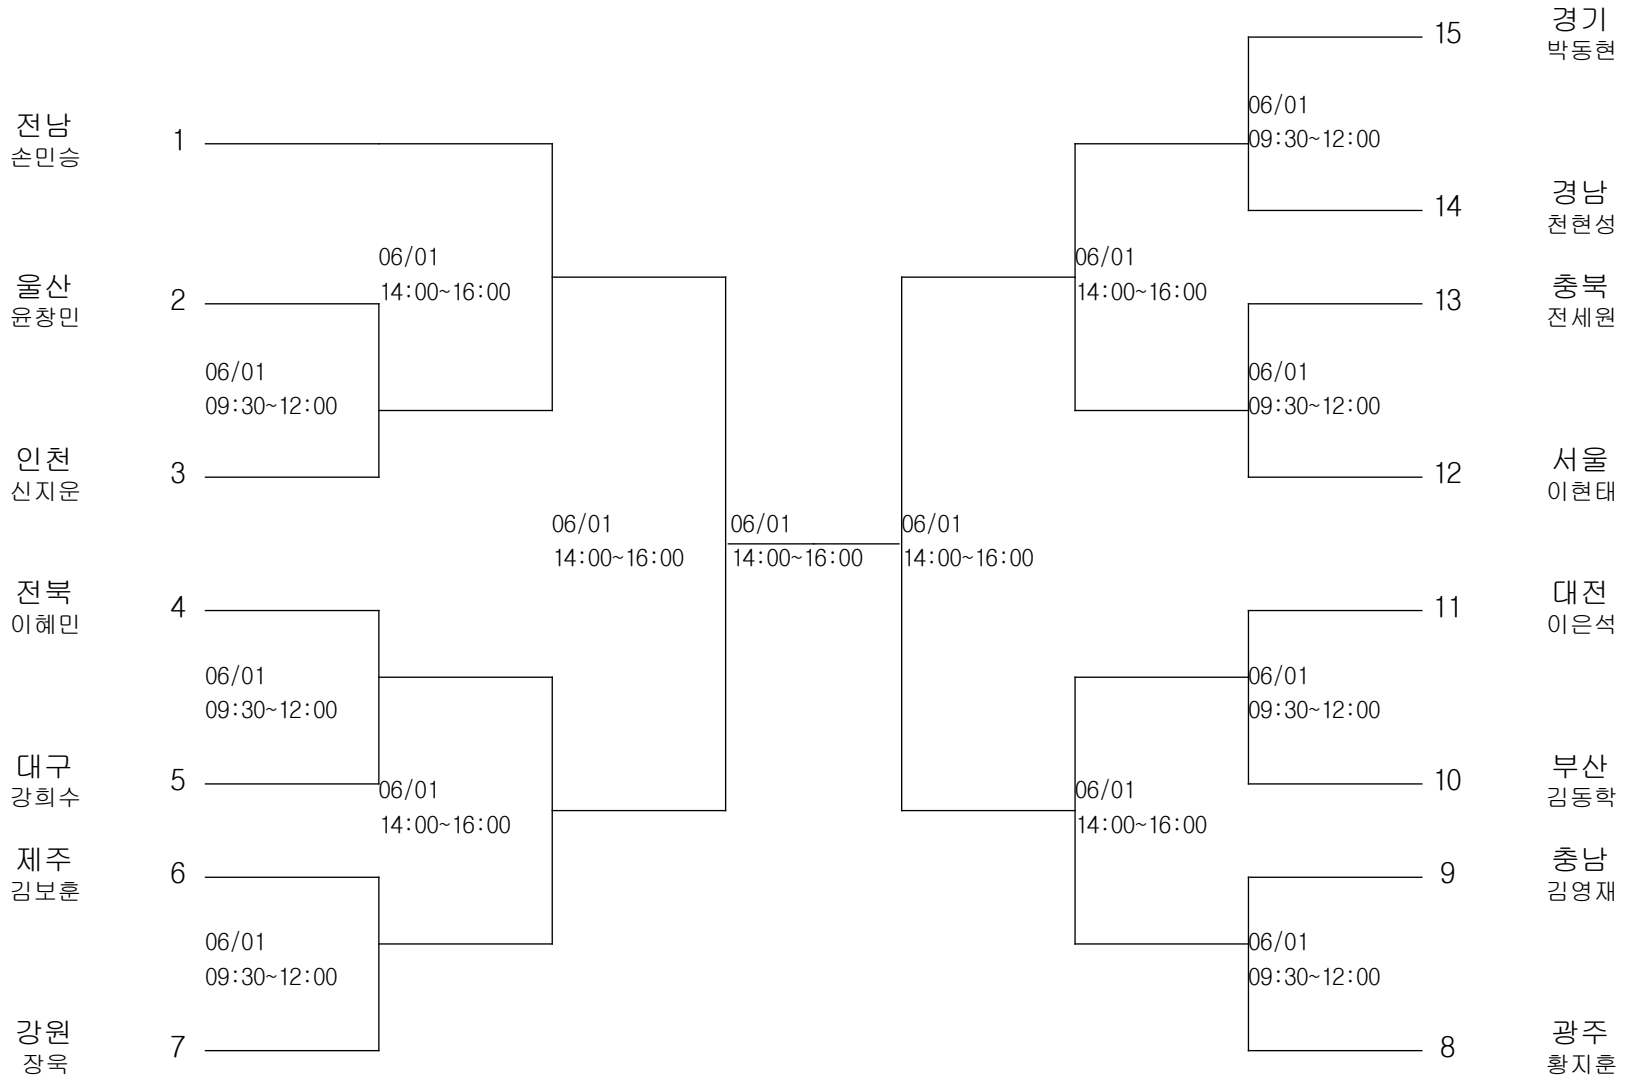

레슬링-중학부-자유형50KG급

경기장 : 함평실내체육관

레슬링-중학부-자유형54KG급

경기장 : 함평실내체육관

레슬링-중학부-자유형58KG급

경기장 : 함평실내체육관

레슬링-중학부-자유형63KG급

경기장 : 함평실내체육관