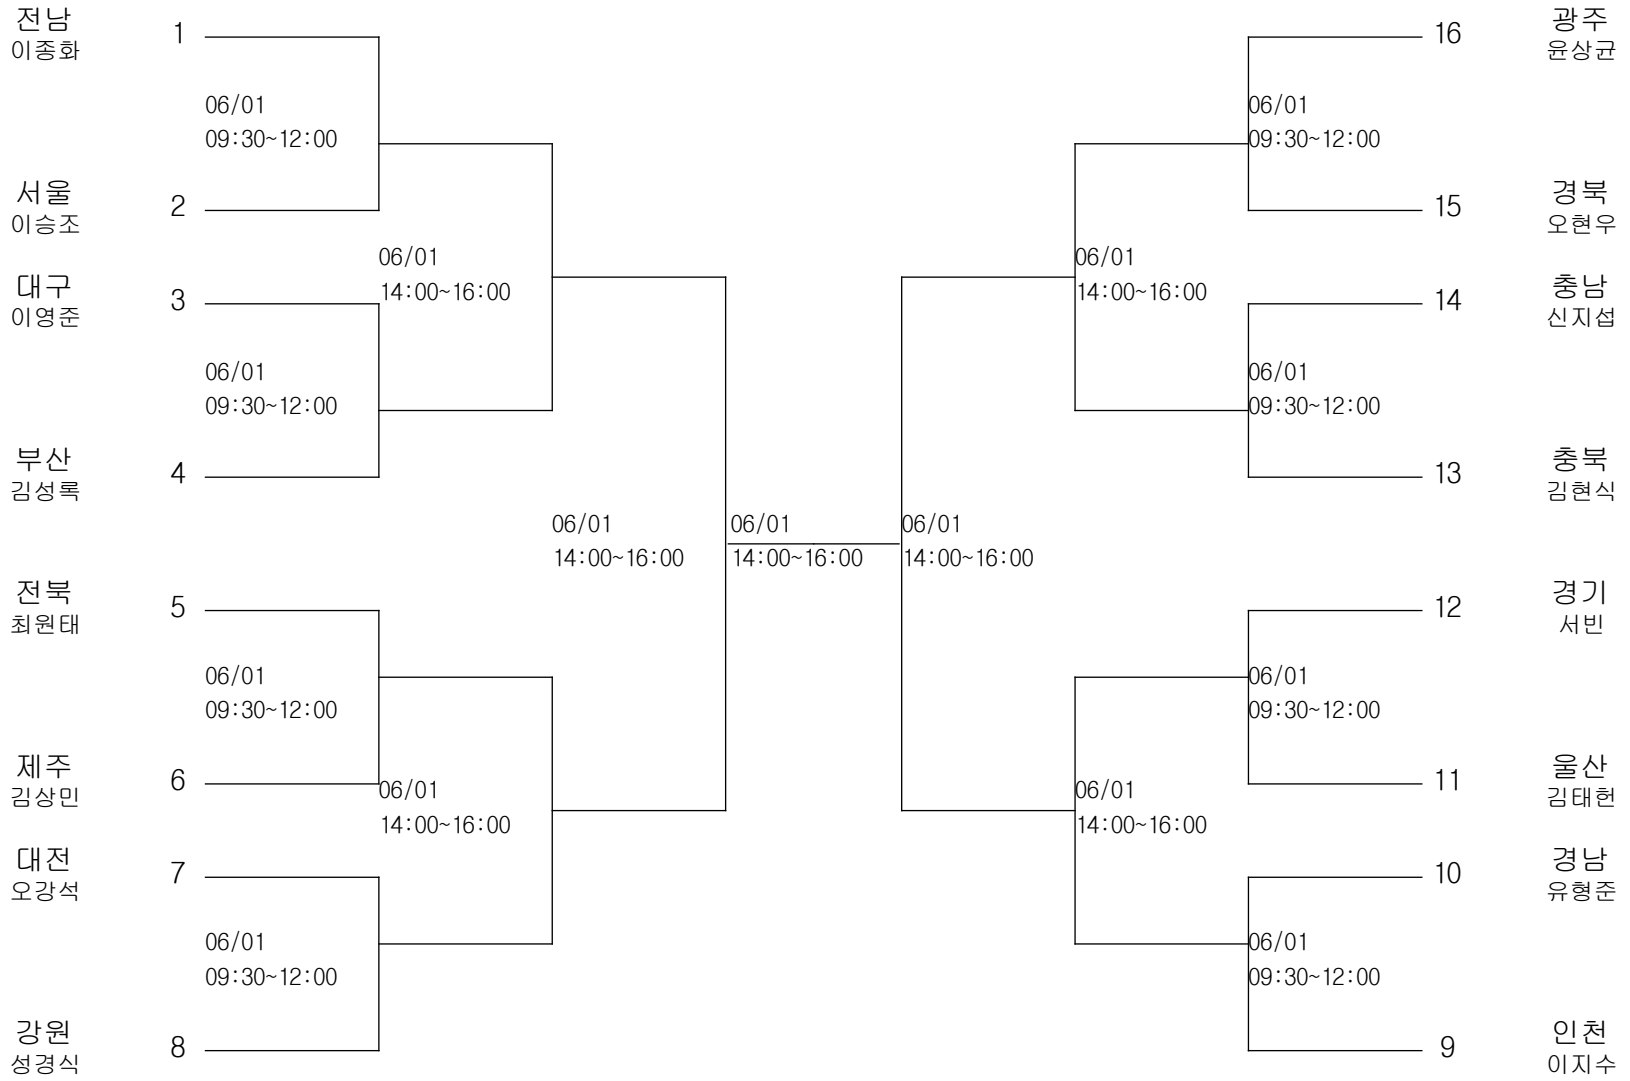

레슬링-중학부-자유형69KG급

경기장 : 함평실내체육관