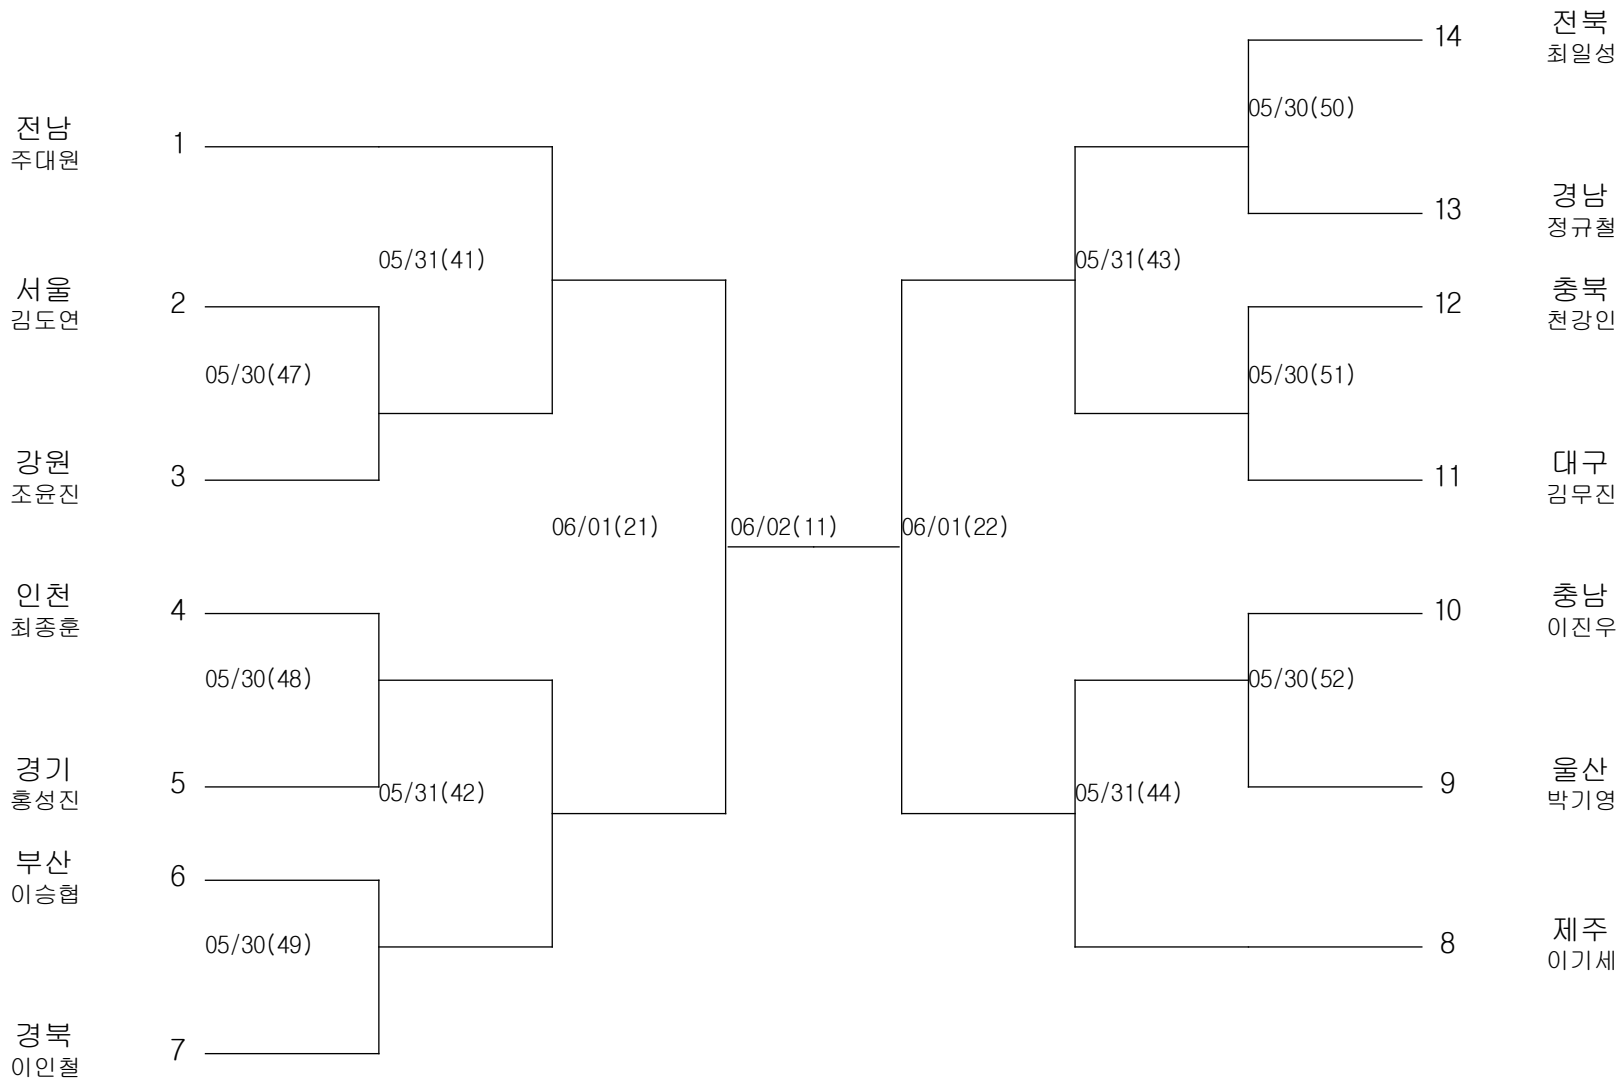

복싱-중학부-웰터급

경기장 : 완도군농어민문화체육센터