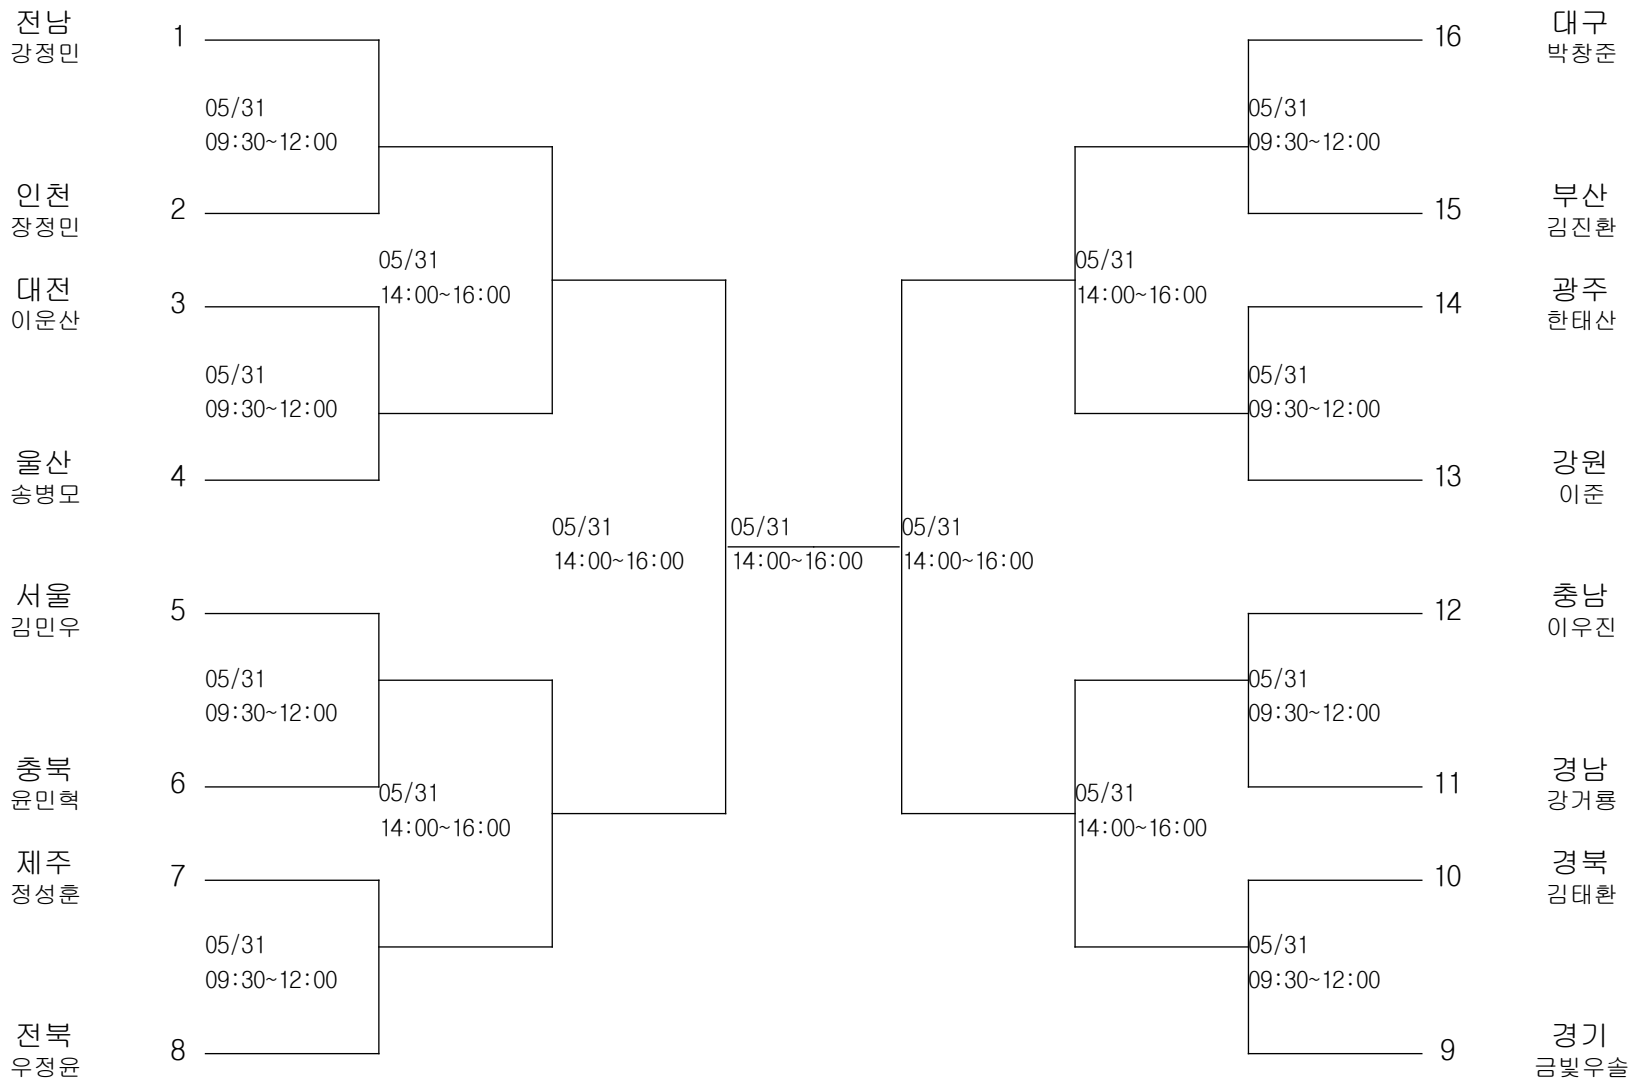

레슬링-중학부-그레꼬로만형39KG급

경기장 : 함평실내체육관