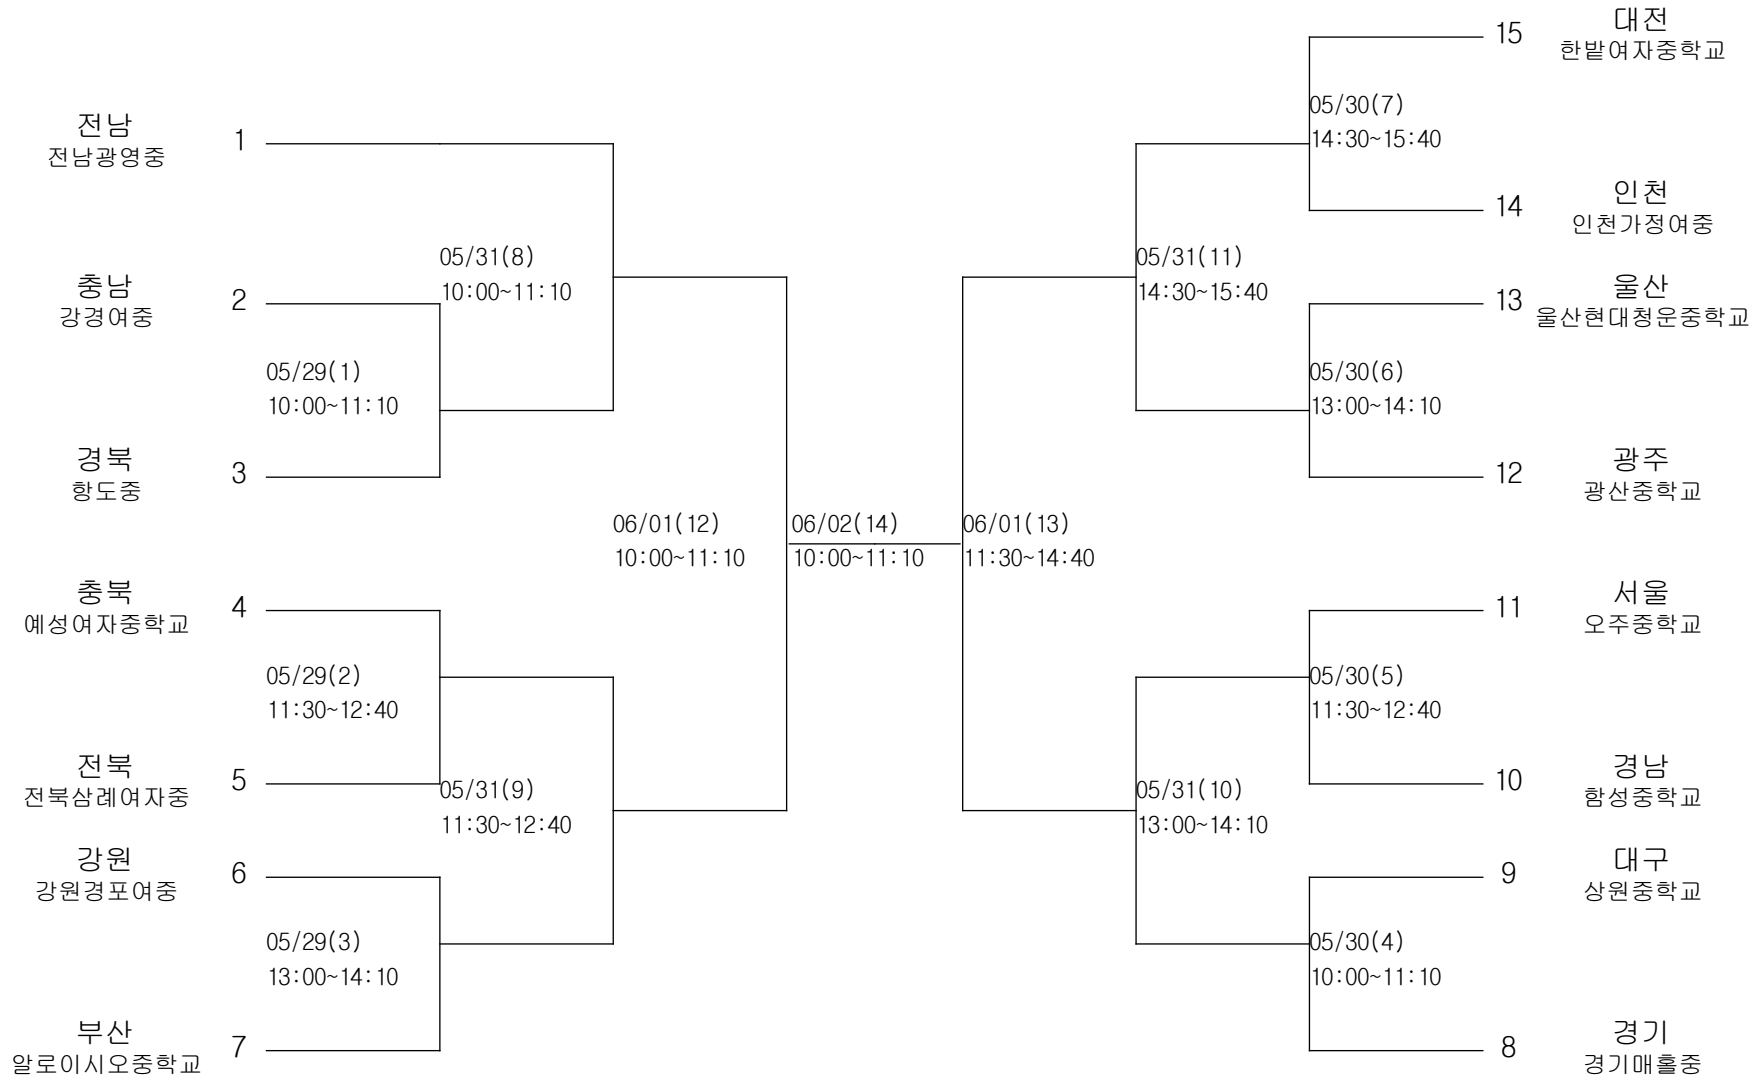

야구-초등부-단체전

경기장 : 여수서초야구장

야구-중학부-단체전

경기장 : 진남야구경기장

테니스-남자초등부-단체전

경기장 : 순천제일대테니스장

테니스-남자중학부-단체전

경기장 : 팔마테니스장(하드)