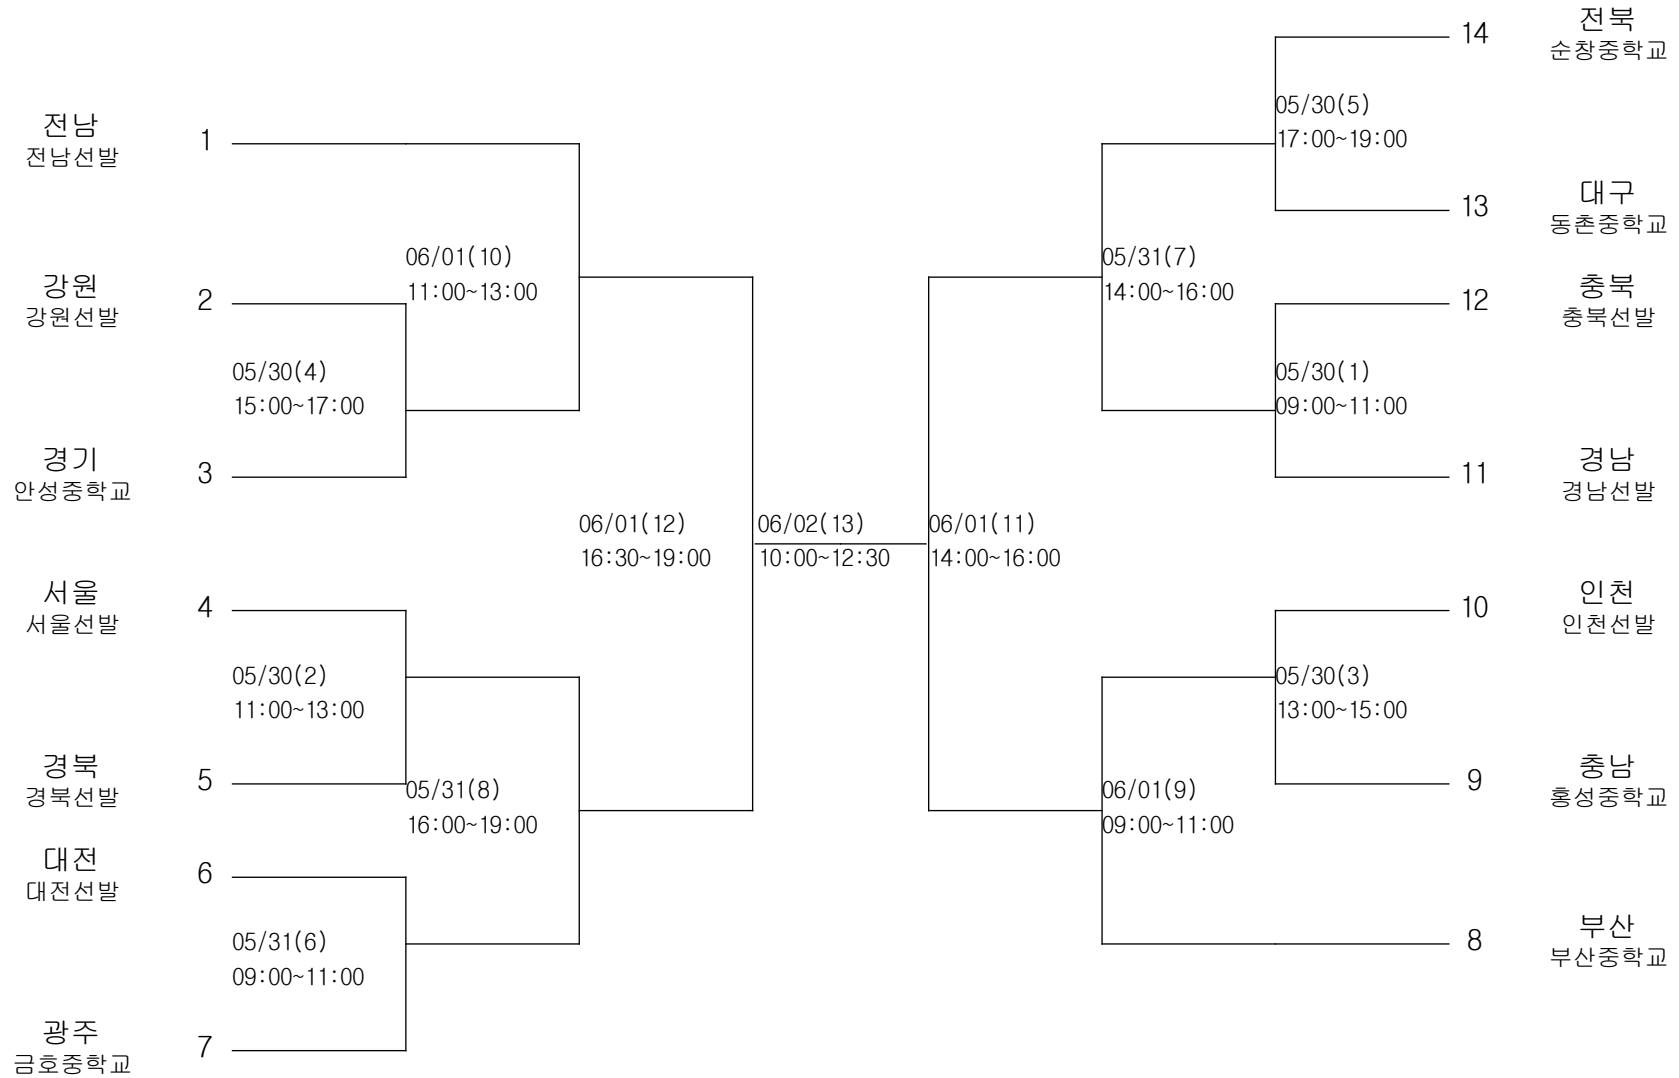

테니스-여자초등부-단체전

경기장 : 팔마테니스장(클레이)

테니스-여자중학부-단체전

경기장 : 팔마테니스장(하드)

정구-남자초등부-단체전

경기장 : 팔마정구장

정구-남자중학부-단체전

경기장 : 팔마정구장