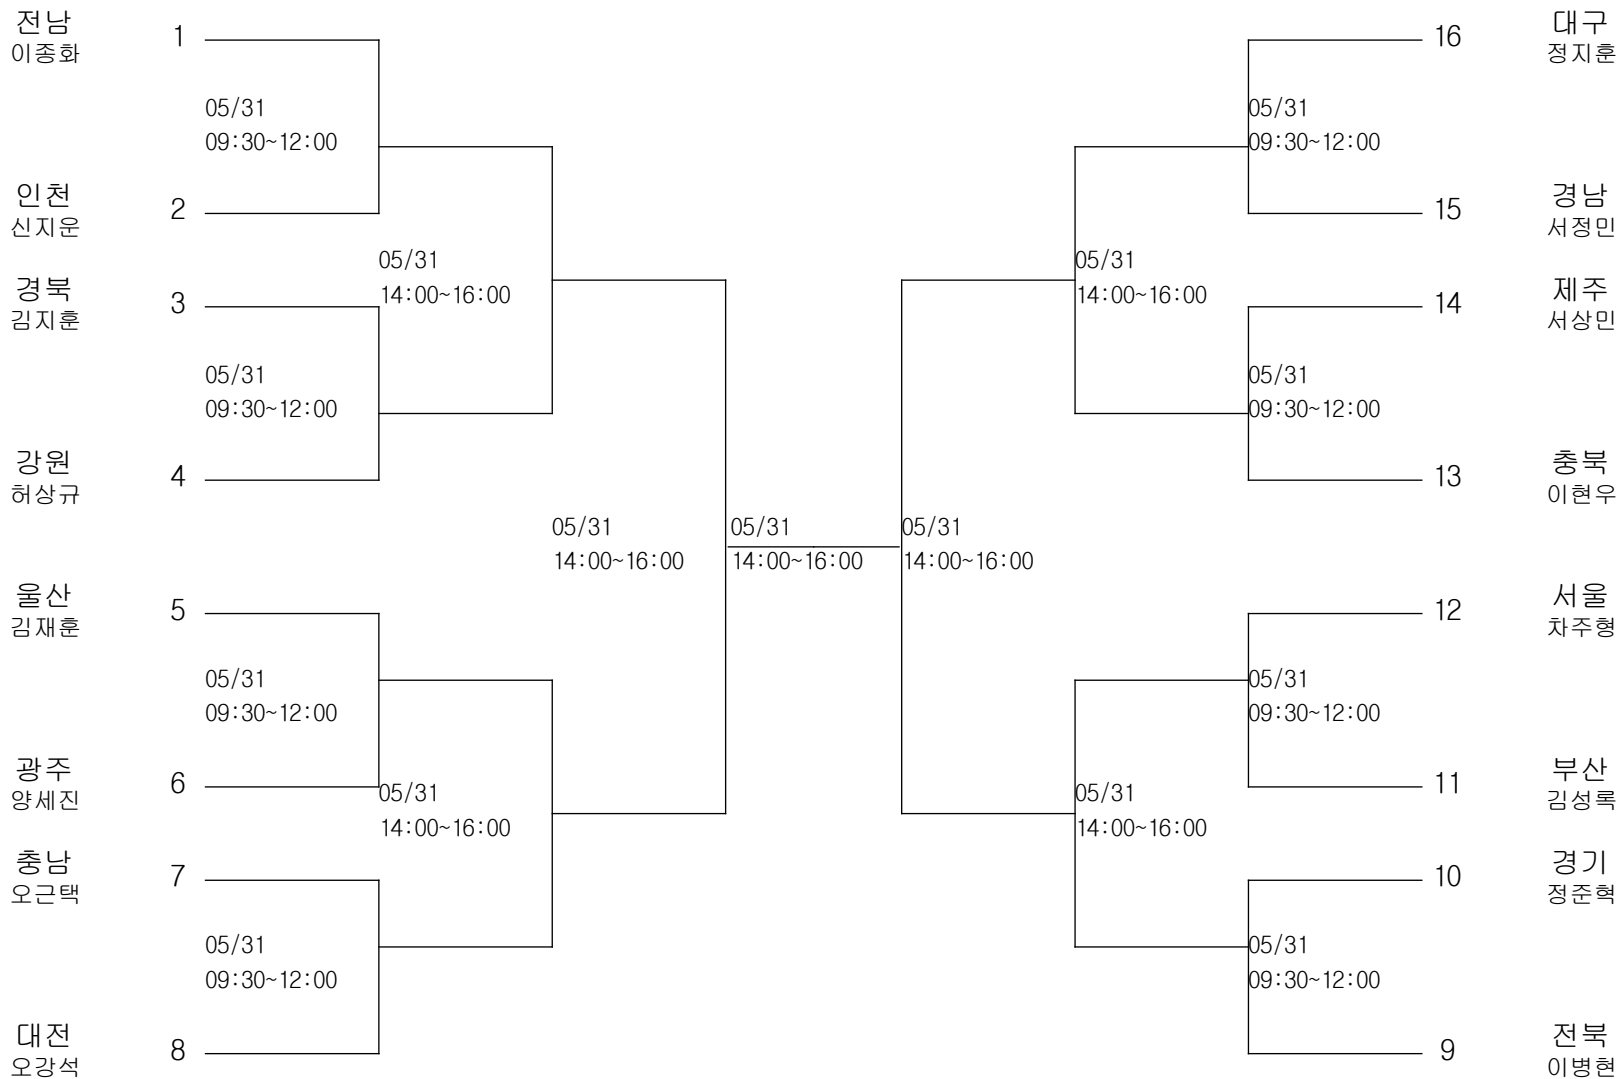

레슬링-중학부-그레꼬로만형50KG급

경기장 : 함평실내체육관

레슬링-중학부-그레꼬로만형54KG급

경기장 : 함평실내체육관

레슬링-중학부-그레꼬로만형58KG급

경기장 : 함평실내체육관

레슬링-중학부-그레꼬로만형63KG급

경기장 : 함평실내체육관