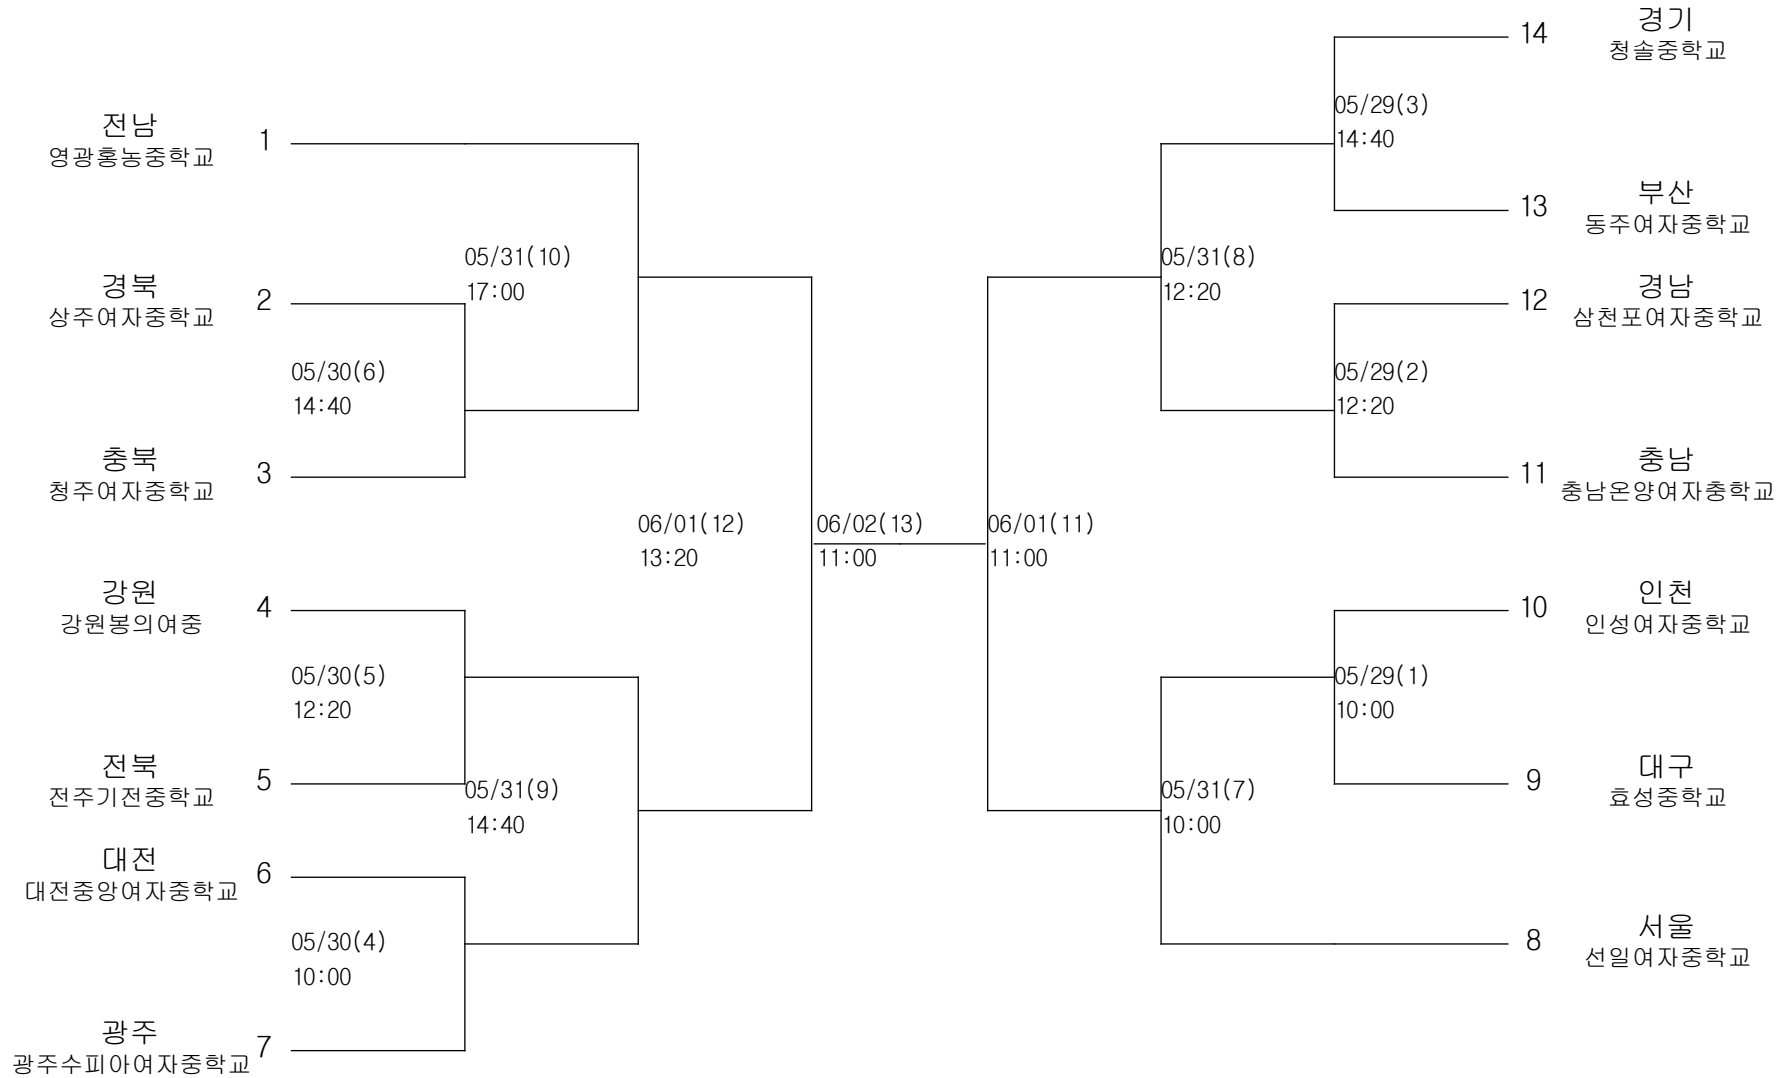

농구-여자중학부-단체전

경기장 : 흥국체육관