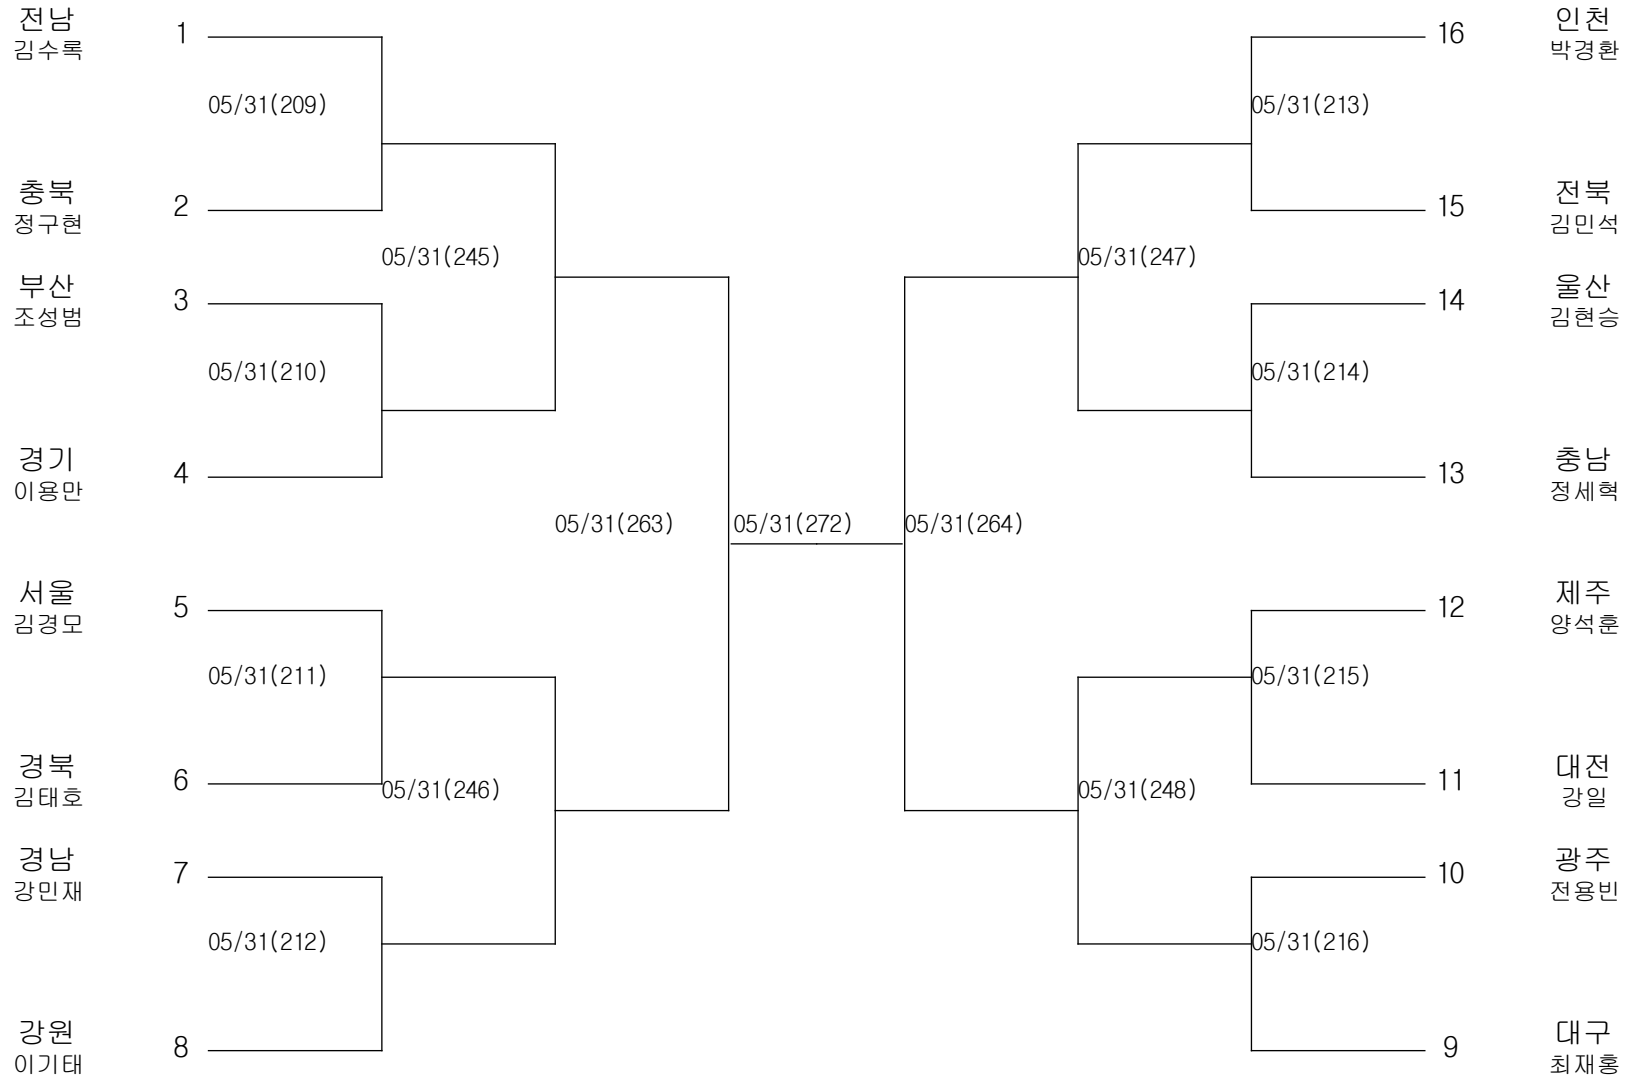

유도-남자중학부-개인전73KG이하급

경기장 : 팔마실내체육관