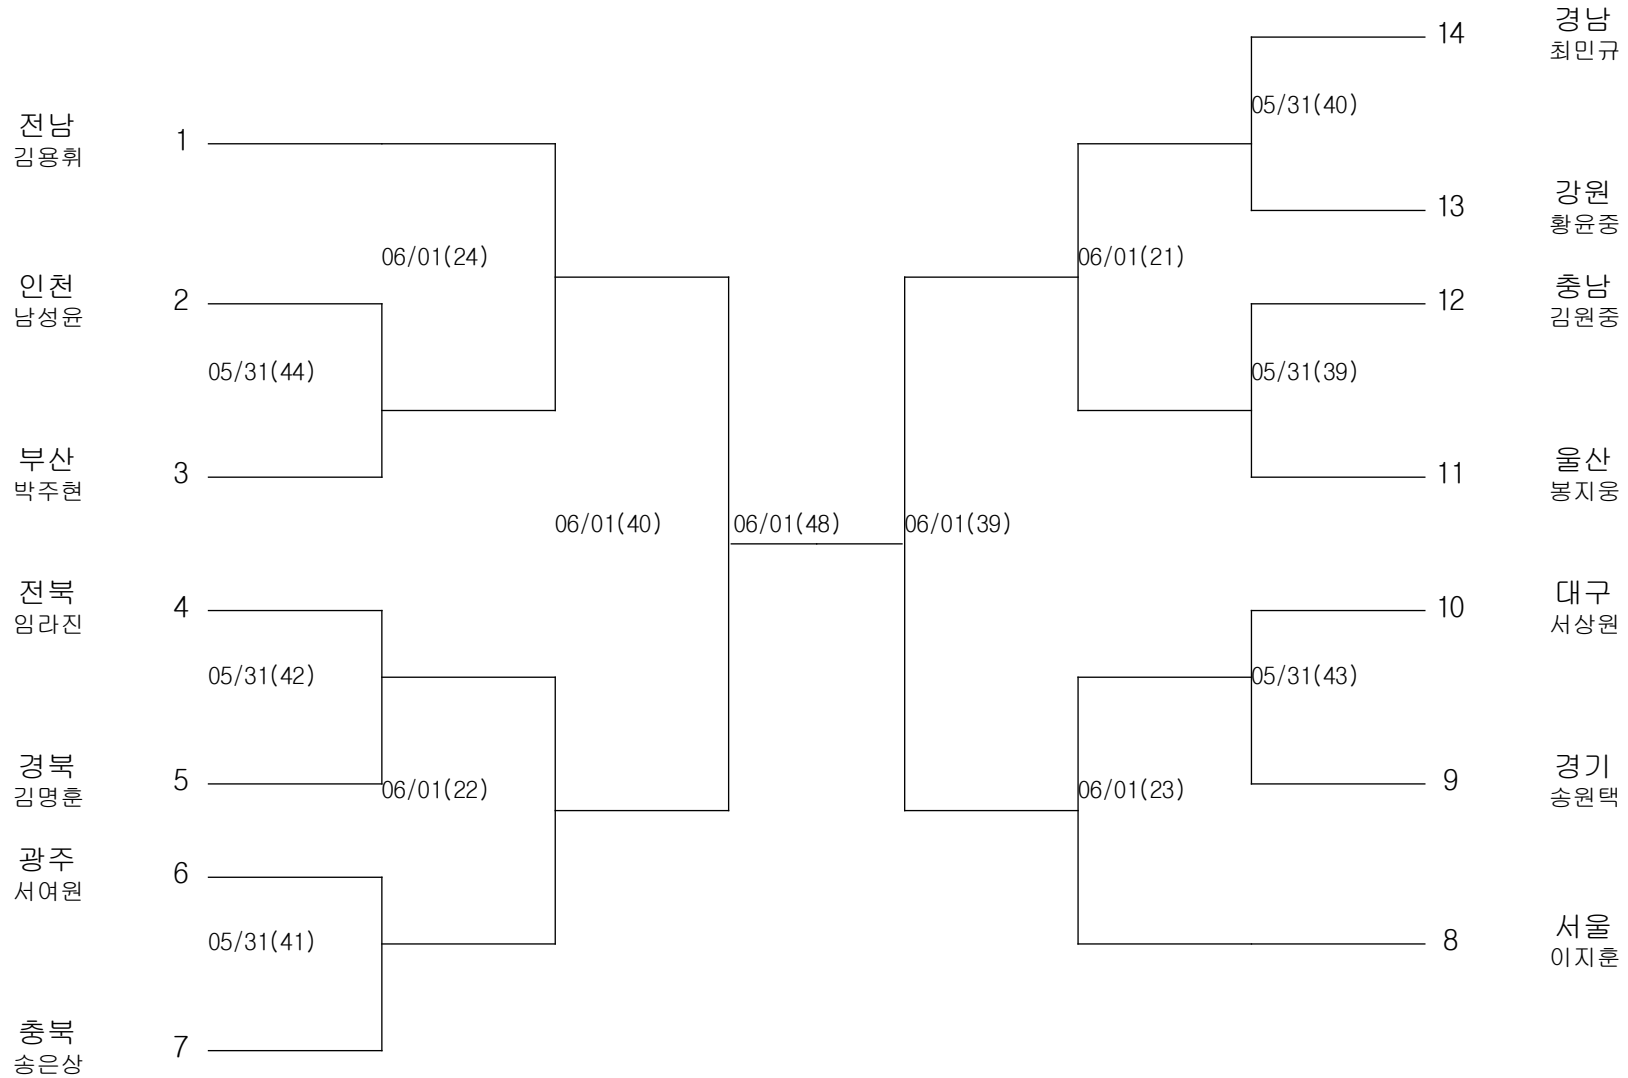

씨름-중학부-역사급

경기장 : 구례실내체육관