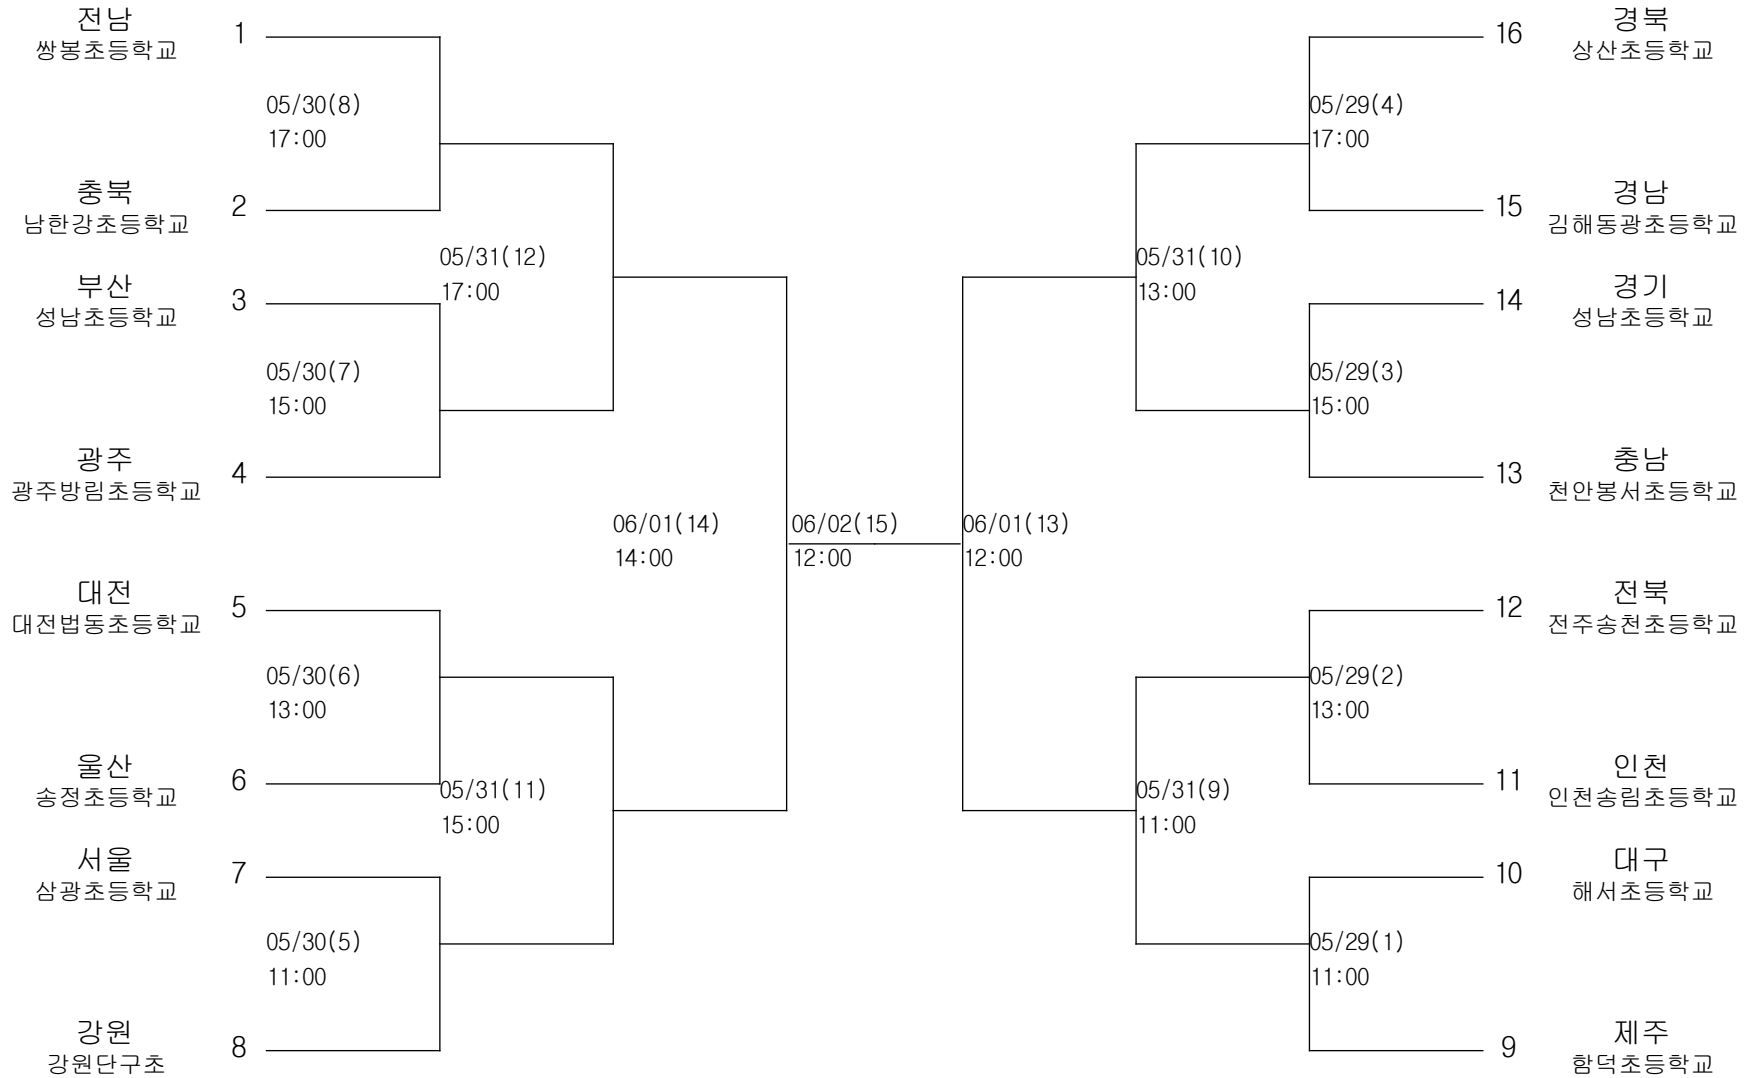

정구-여자초등부-단체전

경기장 : 팔마정구장

정구-여자중학부-단체전

경기장 : 팔마정구장

농구-남자초등부-단체전

경기장 : 여수쌍봉초체육관

농구-남자중학부-단체전

경기장 : 흥국체육관