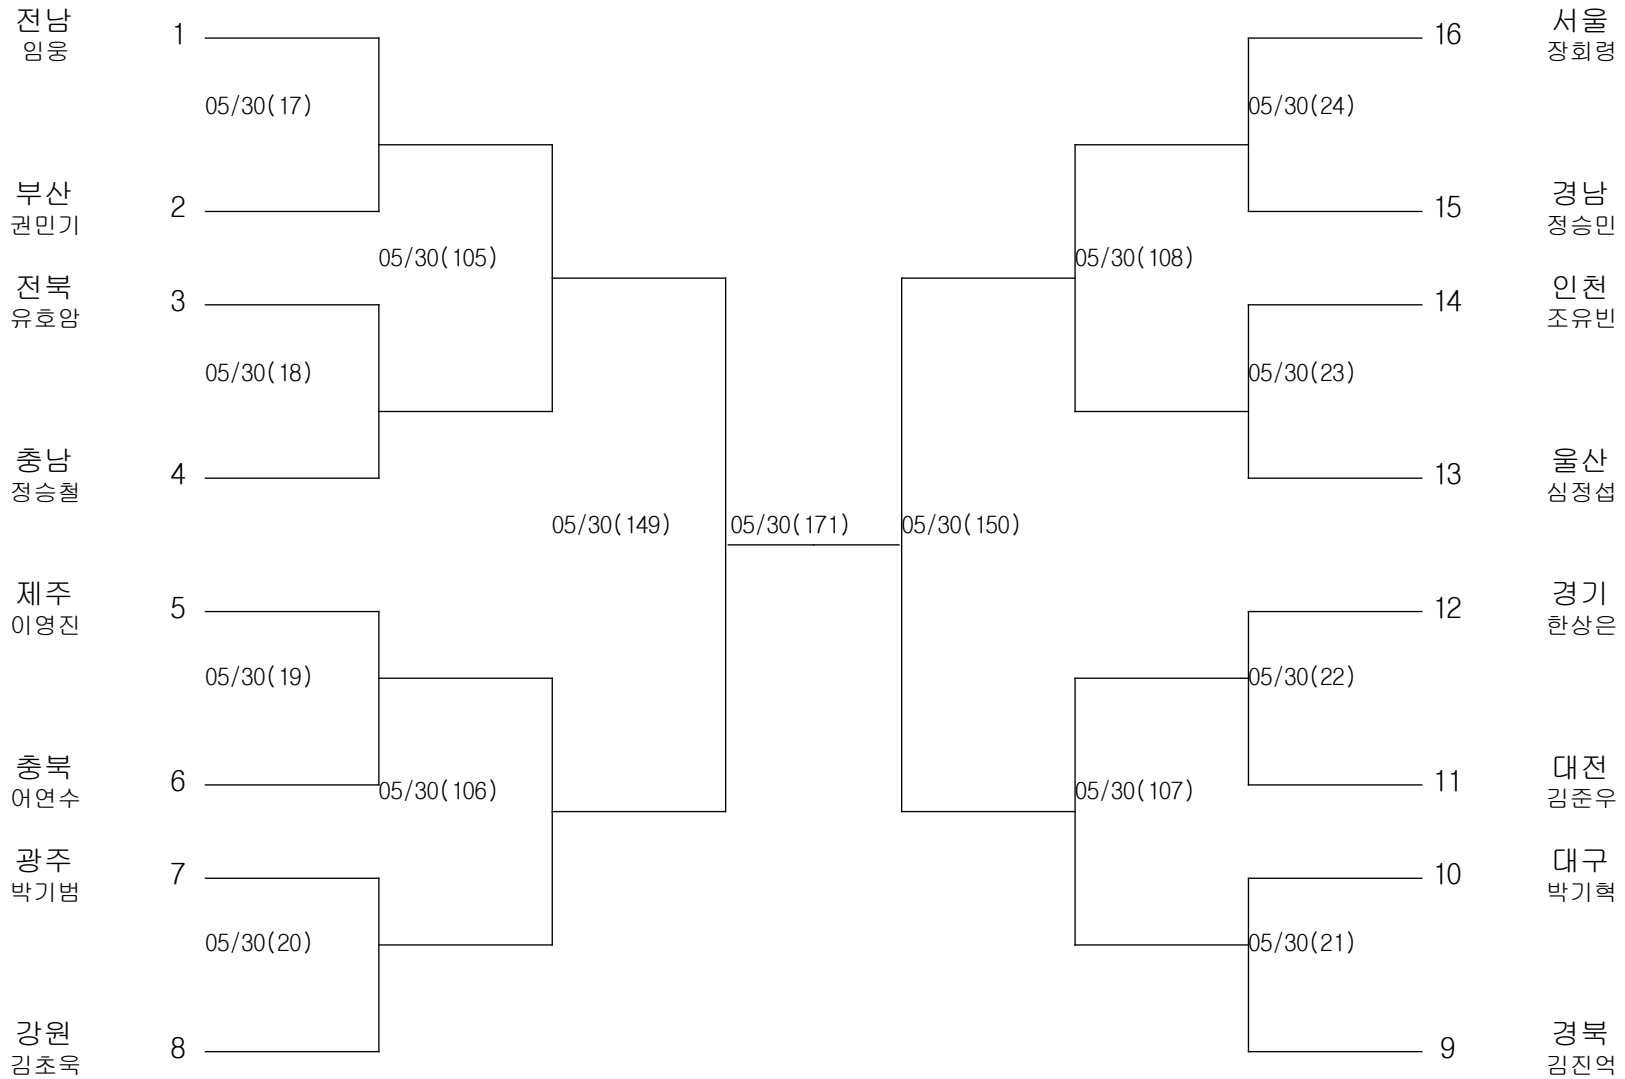

태권도-남자초등부-밴텀급

경기장 : 장흥실내체육관