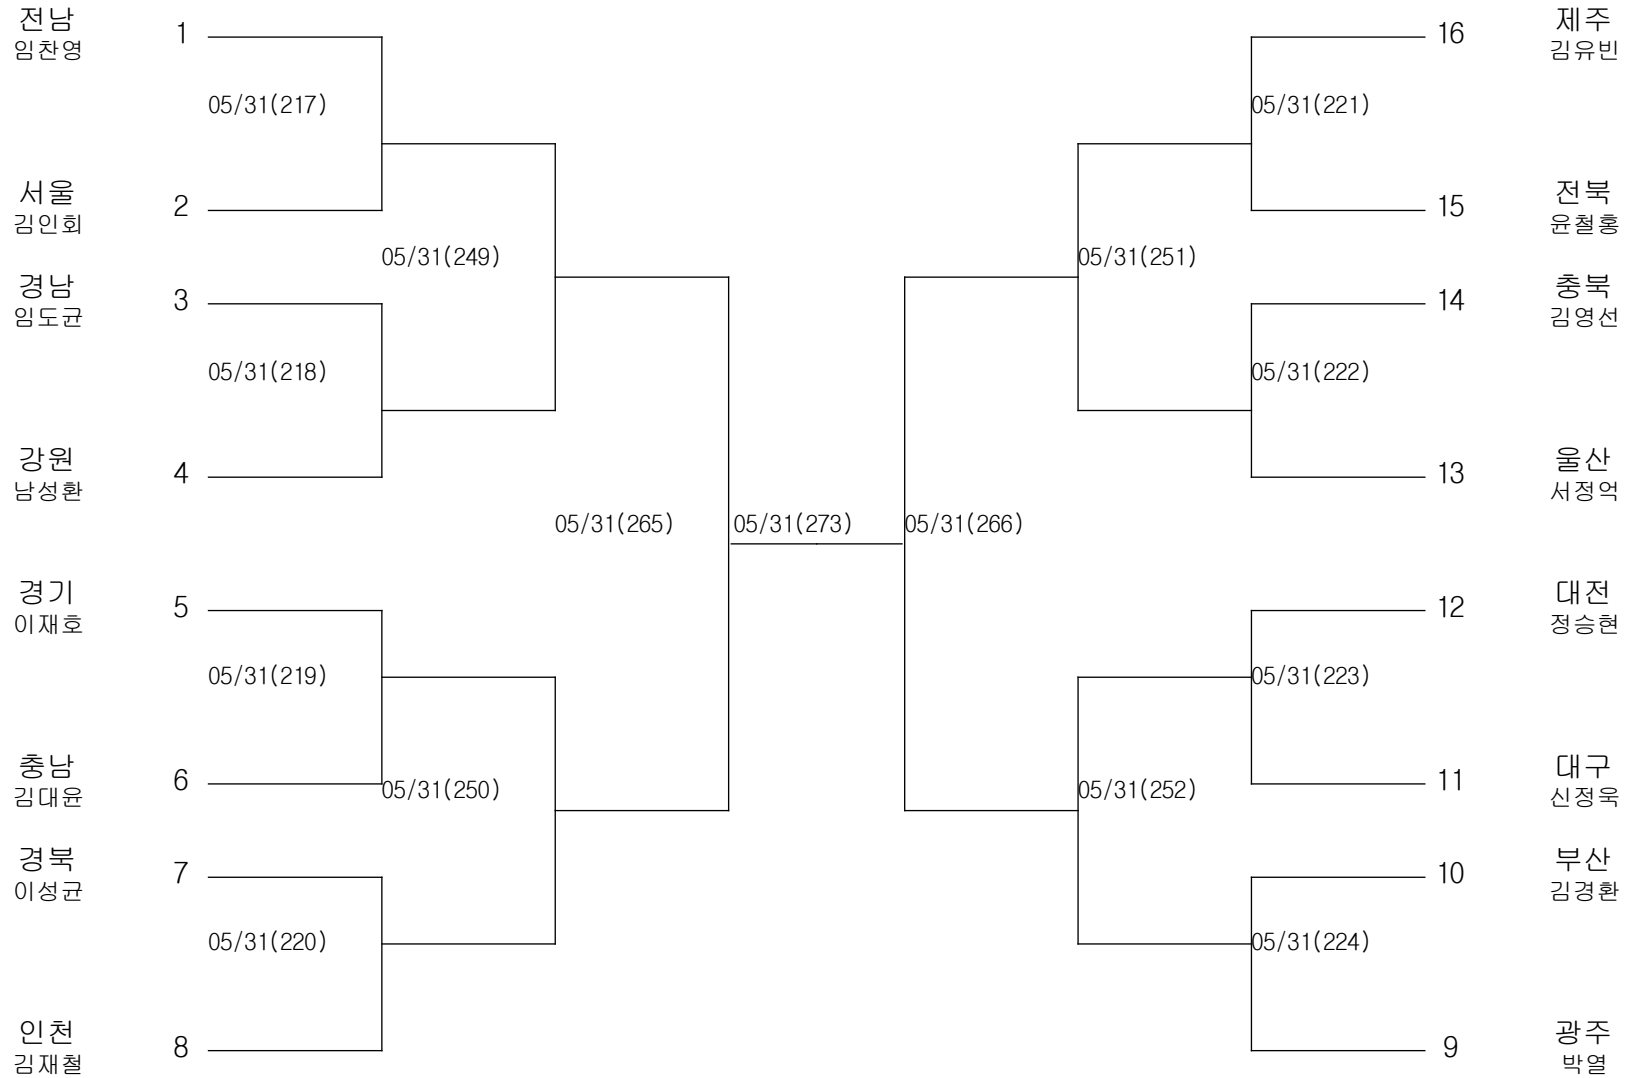

유도-남자중학부-개인전66KG이하급

경기장 : 팔마실내체육관

유도-남자중학부-개인전73KG이하급

경기장 : 팔마실내체육관

유도-남자중학부-개인전81KG이하급

경기장 : 팔마실내체육관

유도-남자중학부-개인전90KG이하급

경기장 : 팔마실내체육관