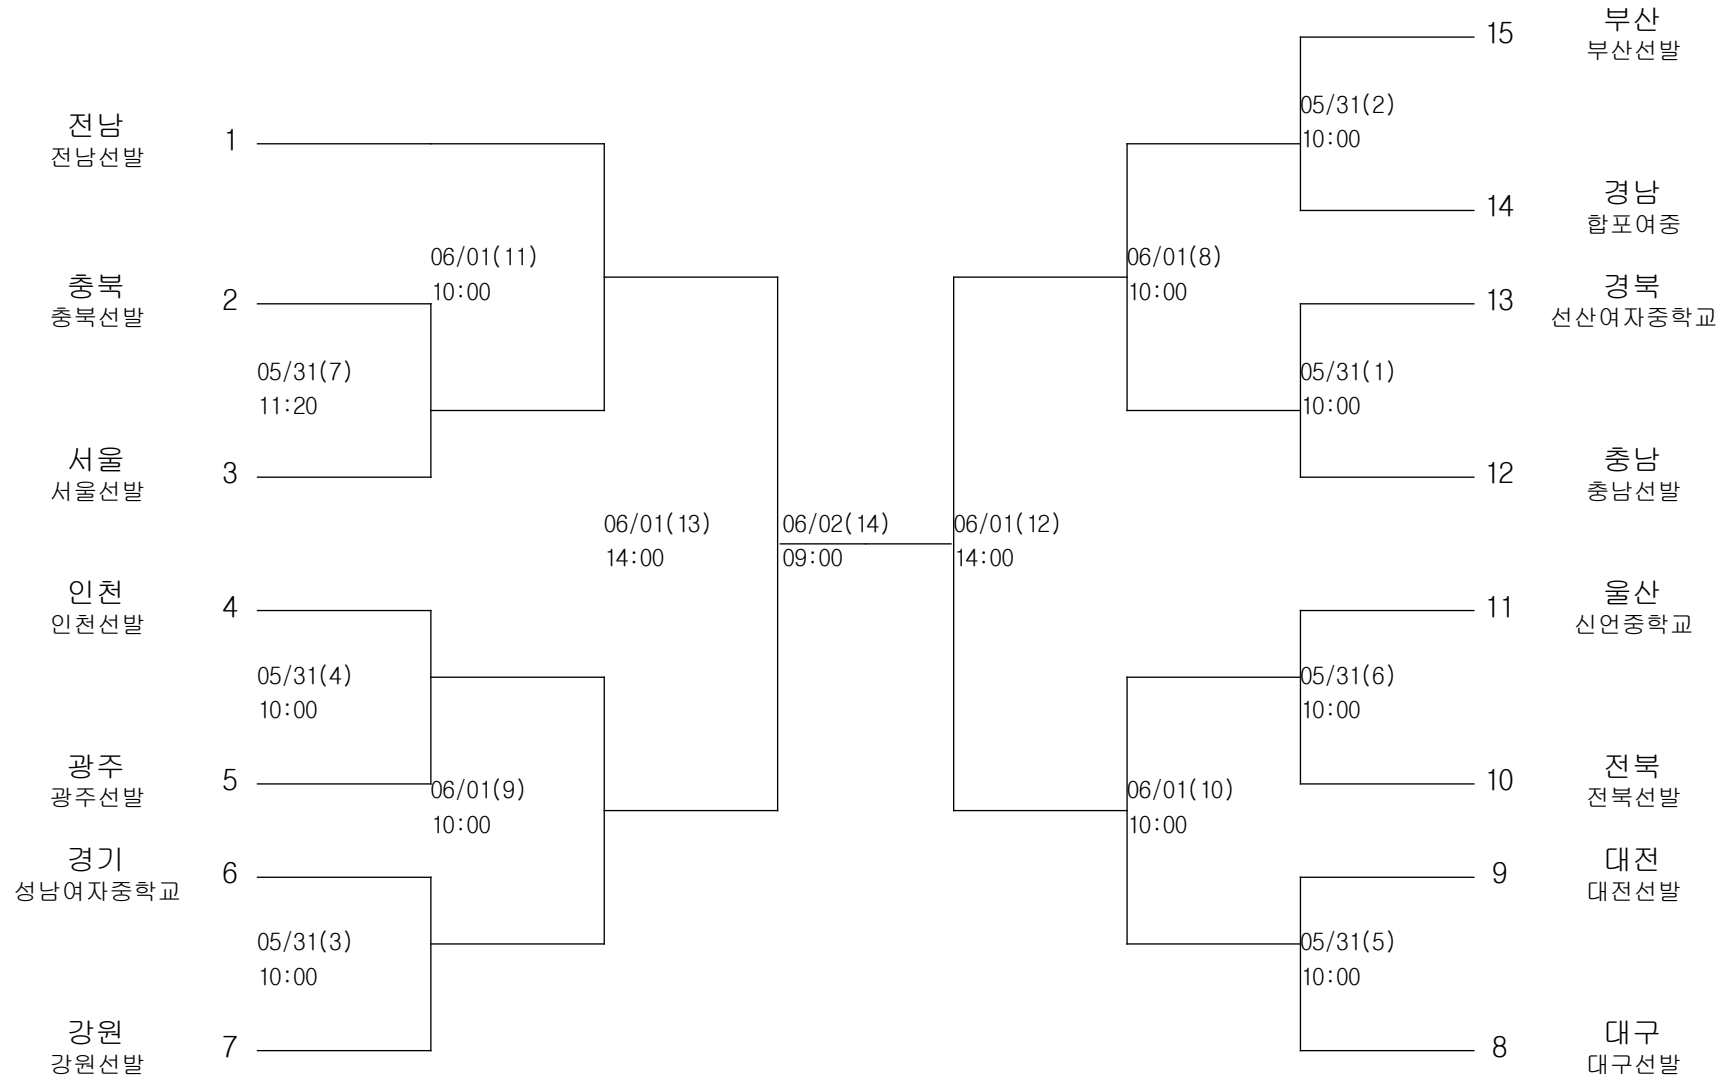

펜싱-남자중학부-플러레

경기장 : 고흥팔영체육관

펜싱-남자중학부-에베

경기장 : 고흥팔영체육관

펜싱-남자중학부-사브르

경기장 : 고흥팔영체육관

펜싱-여자중학부-플러레

경기장 : 고흥팔영체육관