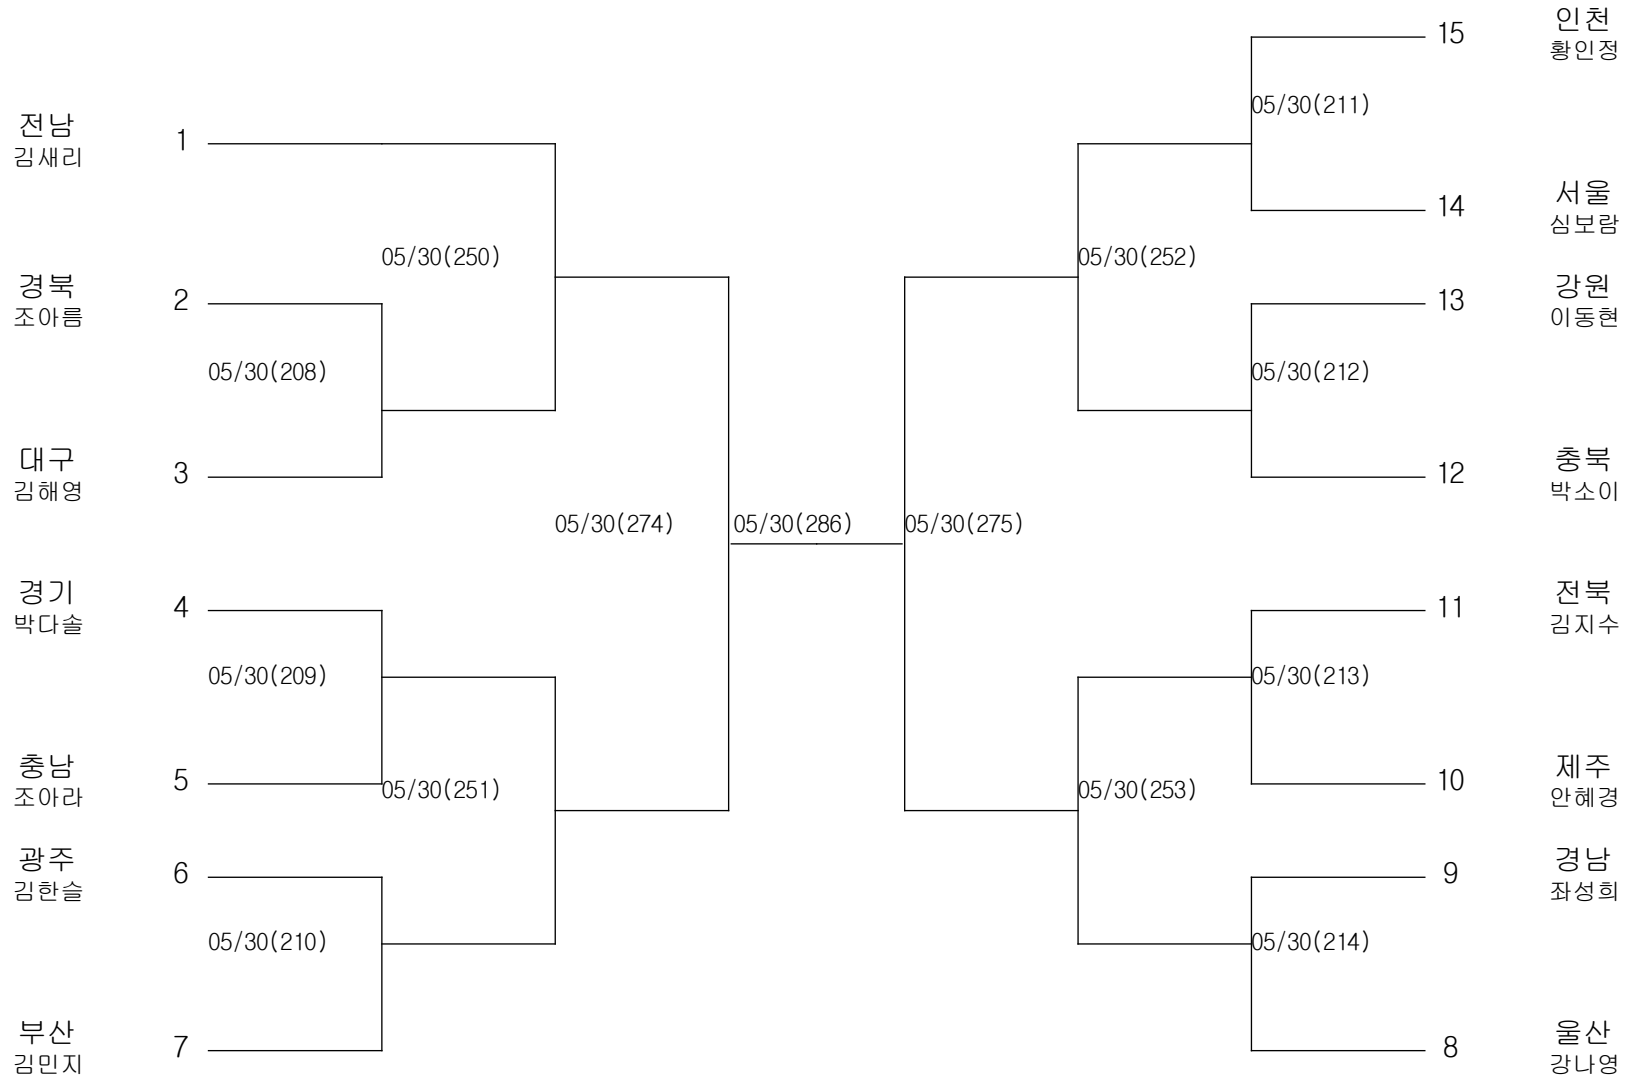

유도-남자중학부-개인전90KG이상급

경기장 : 팔마실내체육관

유도-여자중학부-개인전42KG이하급

경기장 : 팔마실내체육관

유도-여자중학부-개인전45KG이하급

경기장 : 팔마실내체육관

유도-여자중학부-개인전48KG이하급

경기장 : 팔마실내체육관