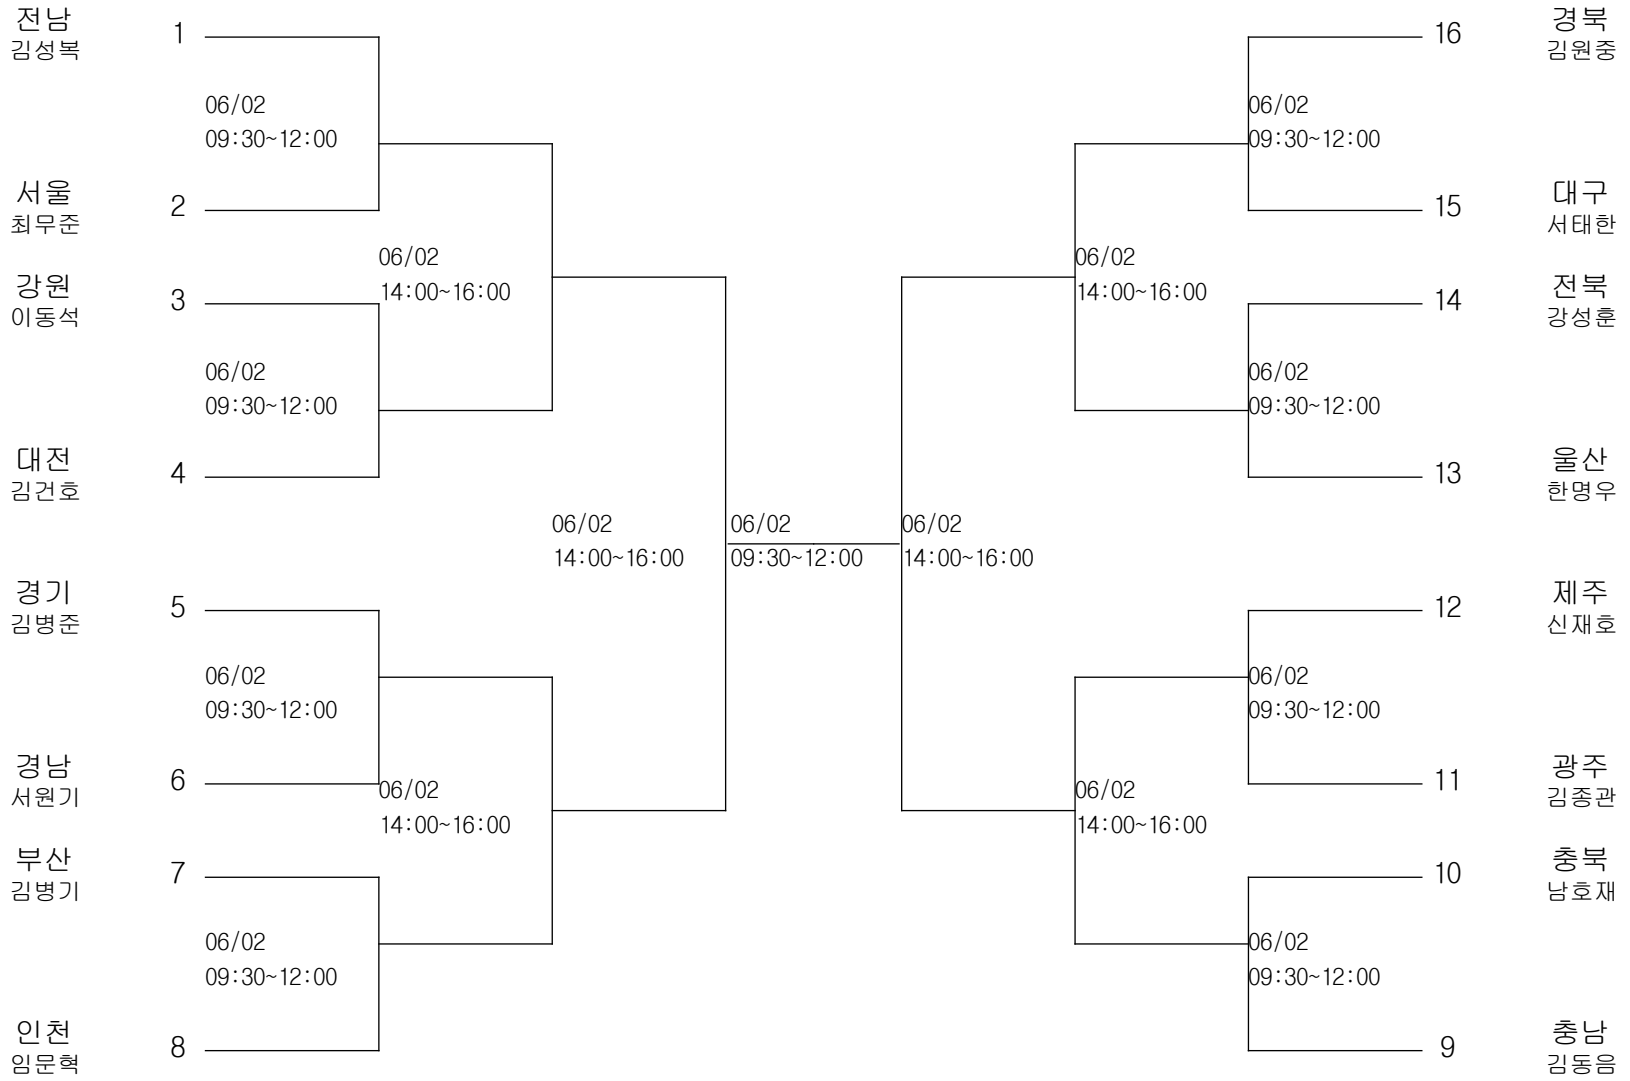

레슬링-중학부-자유형54KG급

경기장 : 함평실내체육관