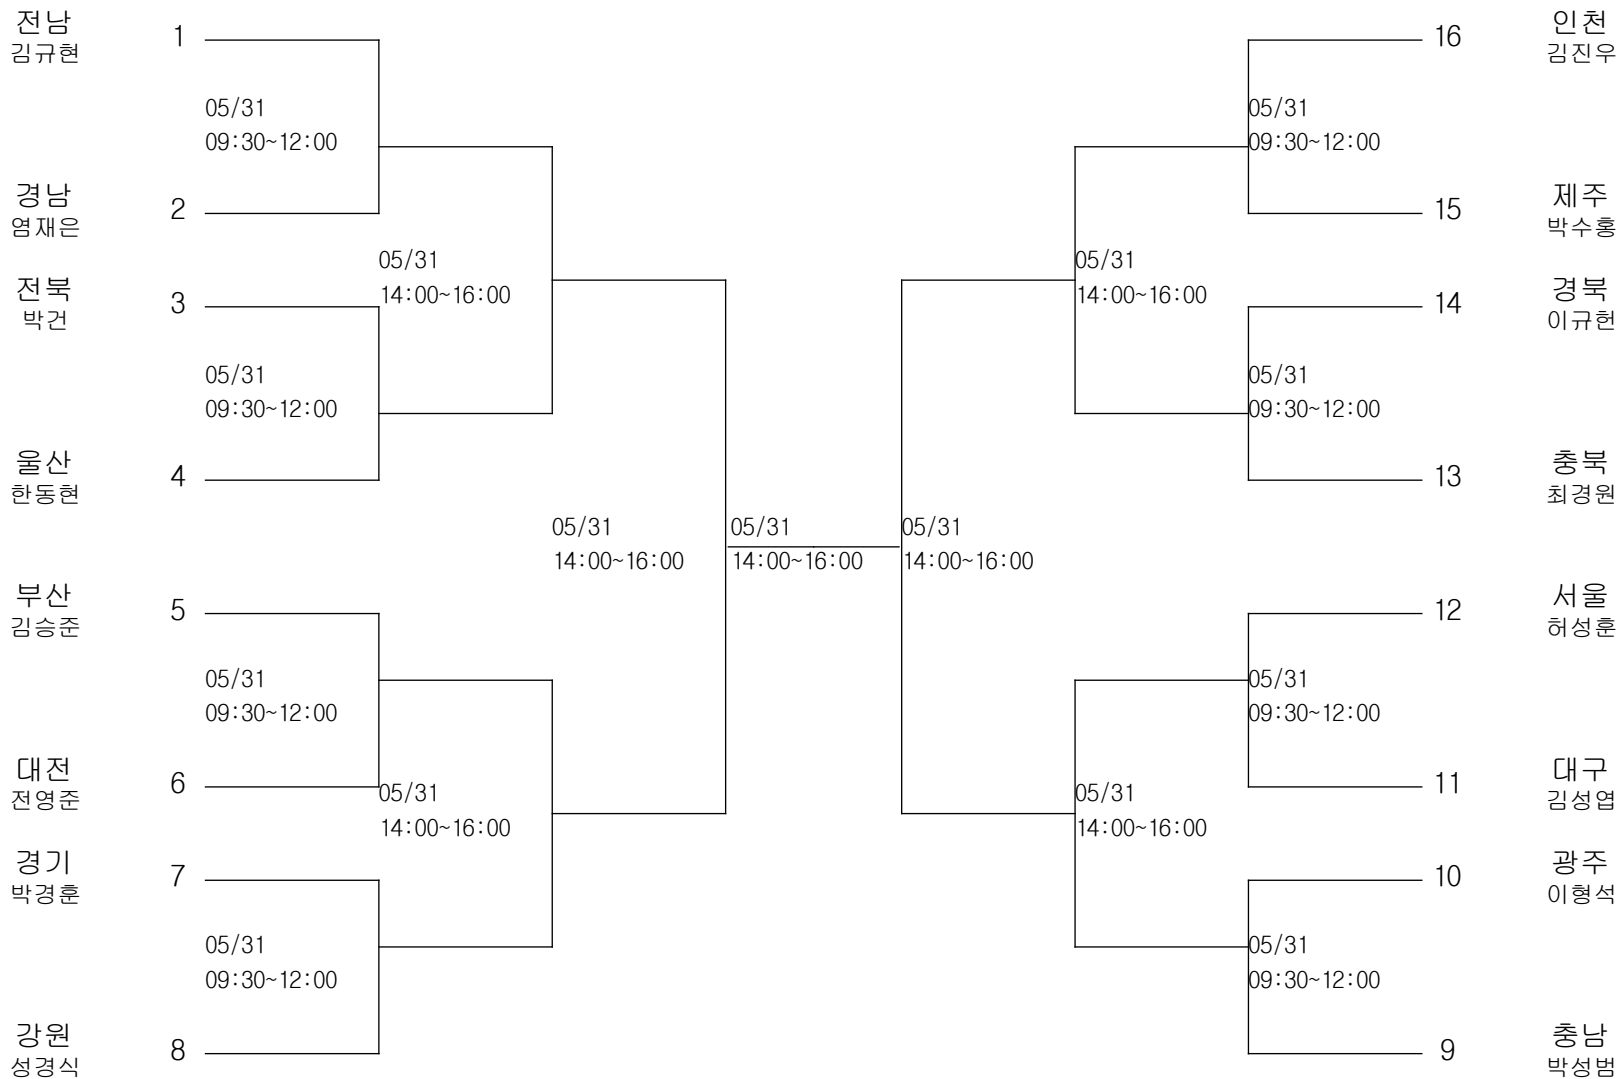

레슬링-중학부-그레코로만형76KG급

경기장 : 함평실내체육관