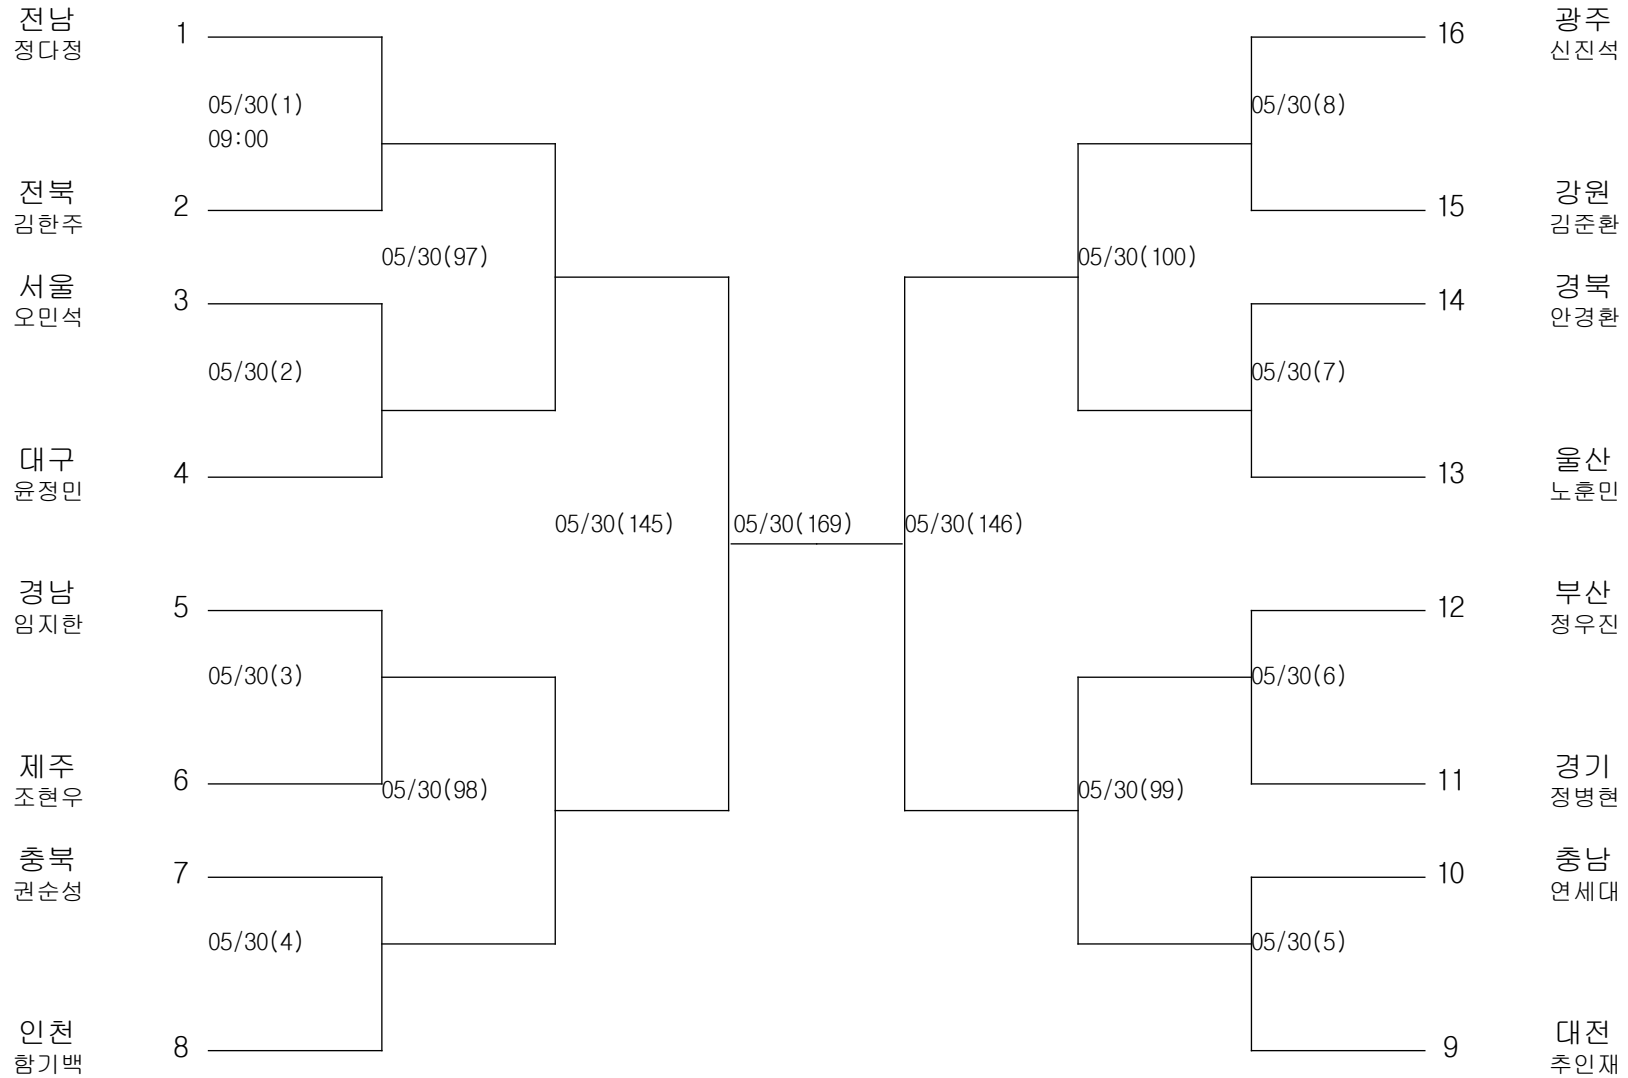

배드민턴-여자초등부-단체전

경기장 : 화순제일중학교 체육관
 ★화순중학교 체육관

배드민턴-여자중학부-단체전

경기장 : 화순중학교 체육관

태권도-남자초등부-핀급

경기장 : 장흥실내체육관

태권도-남자초등부-플라이급

경기장 : 장흥실내체육관