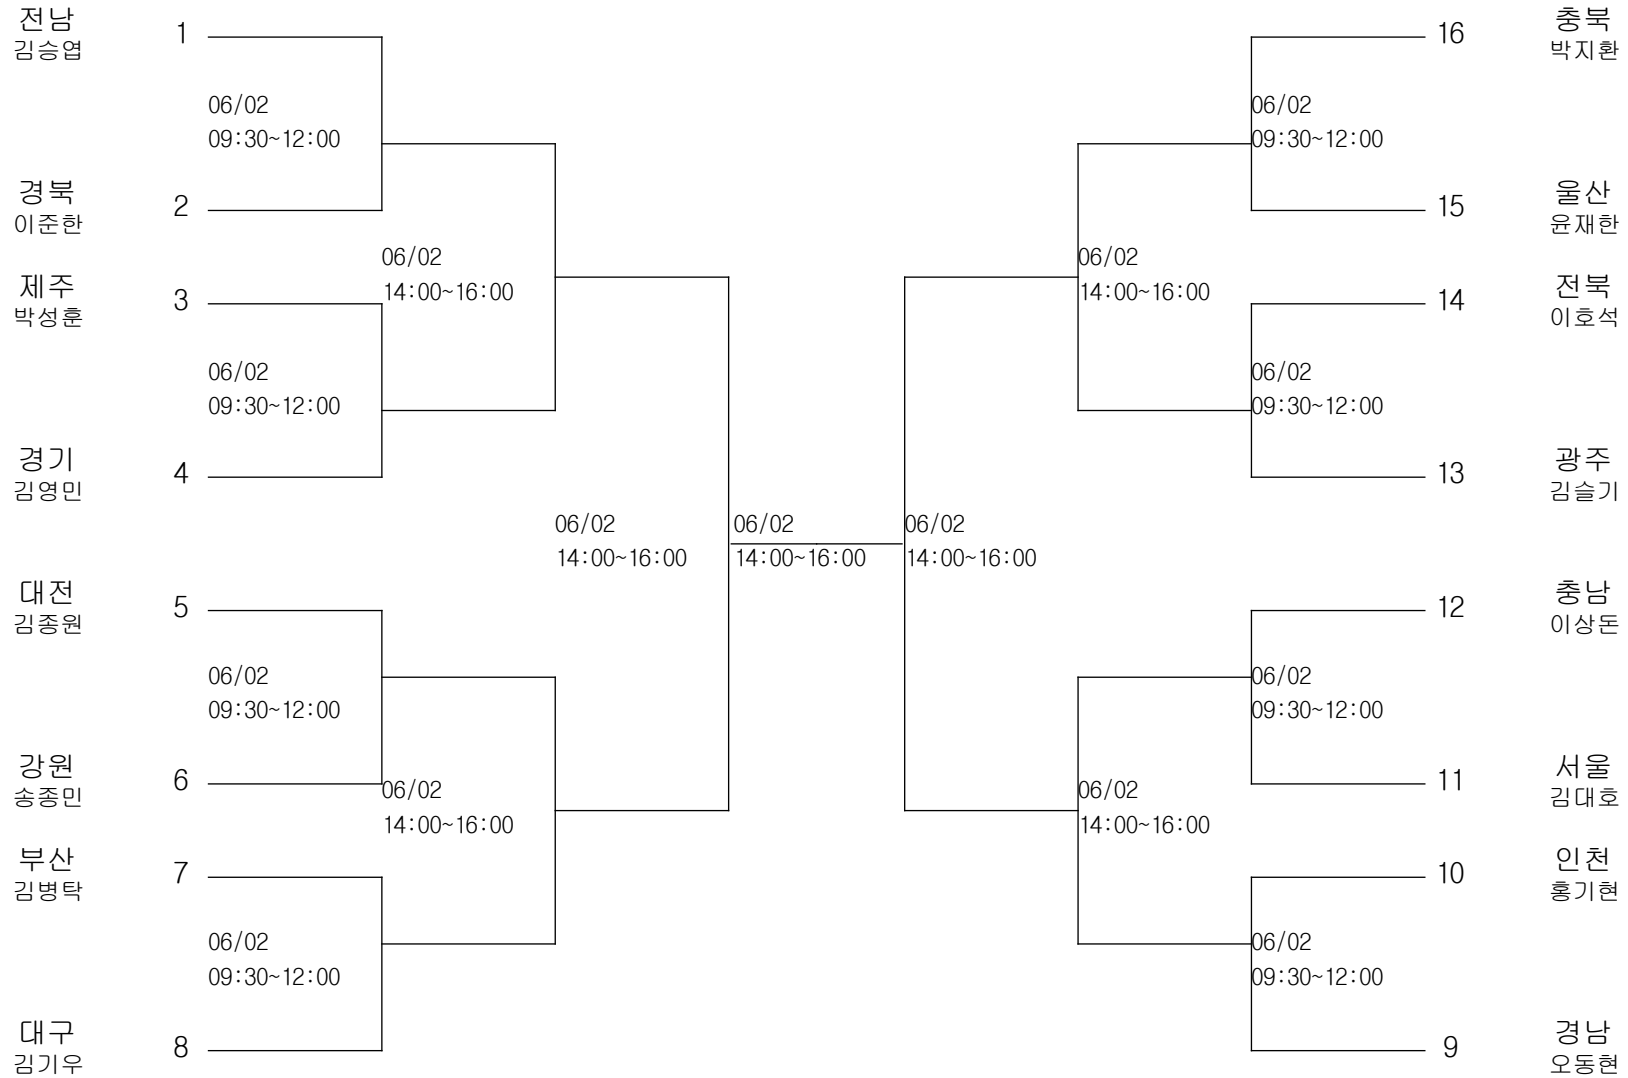

레슬링-중학부-자유형46KG급

경기장 : 함평실내체육관