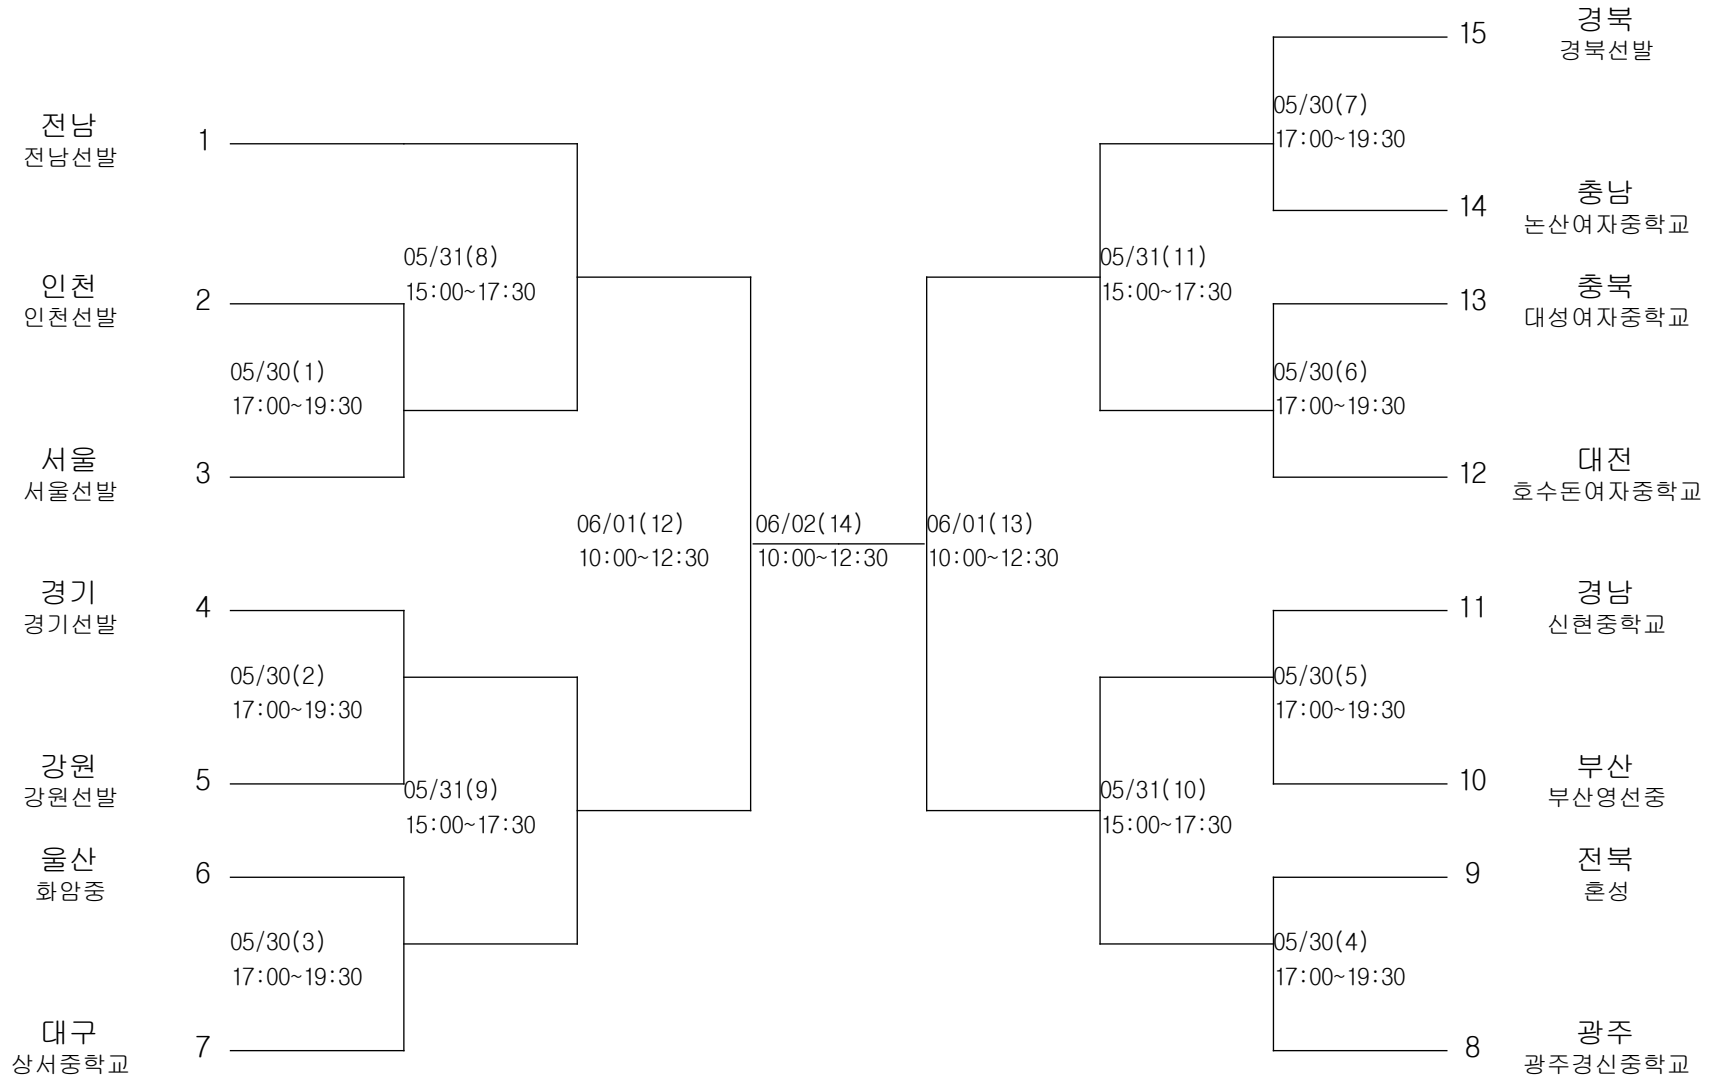

탁구-여자중학부-단체전

경기장 : 우슬실내체육관