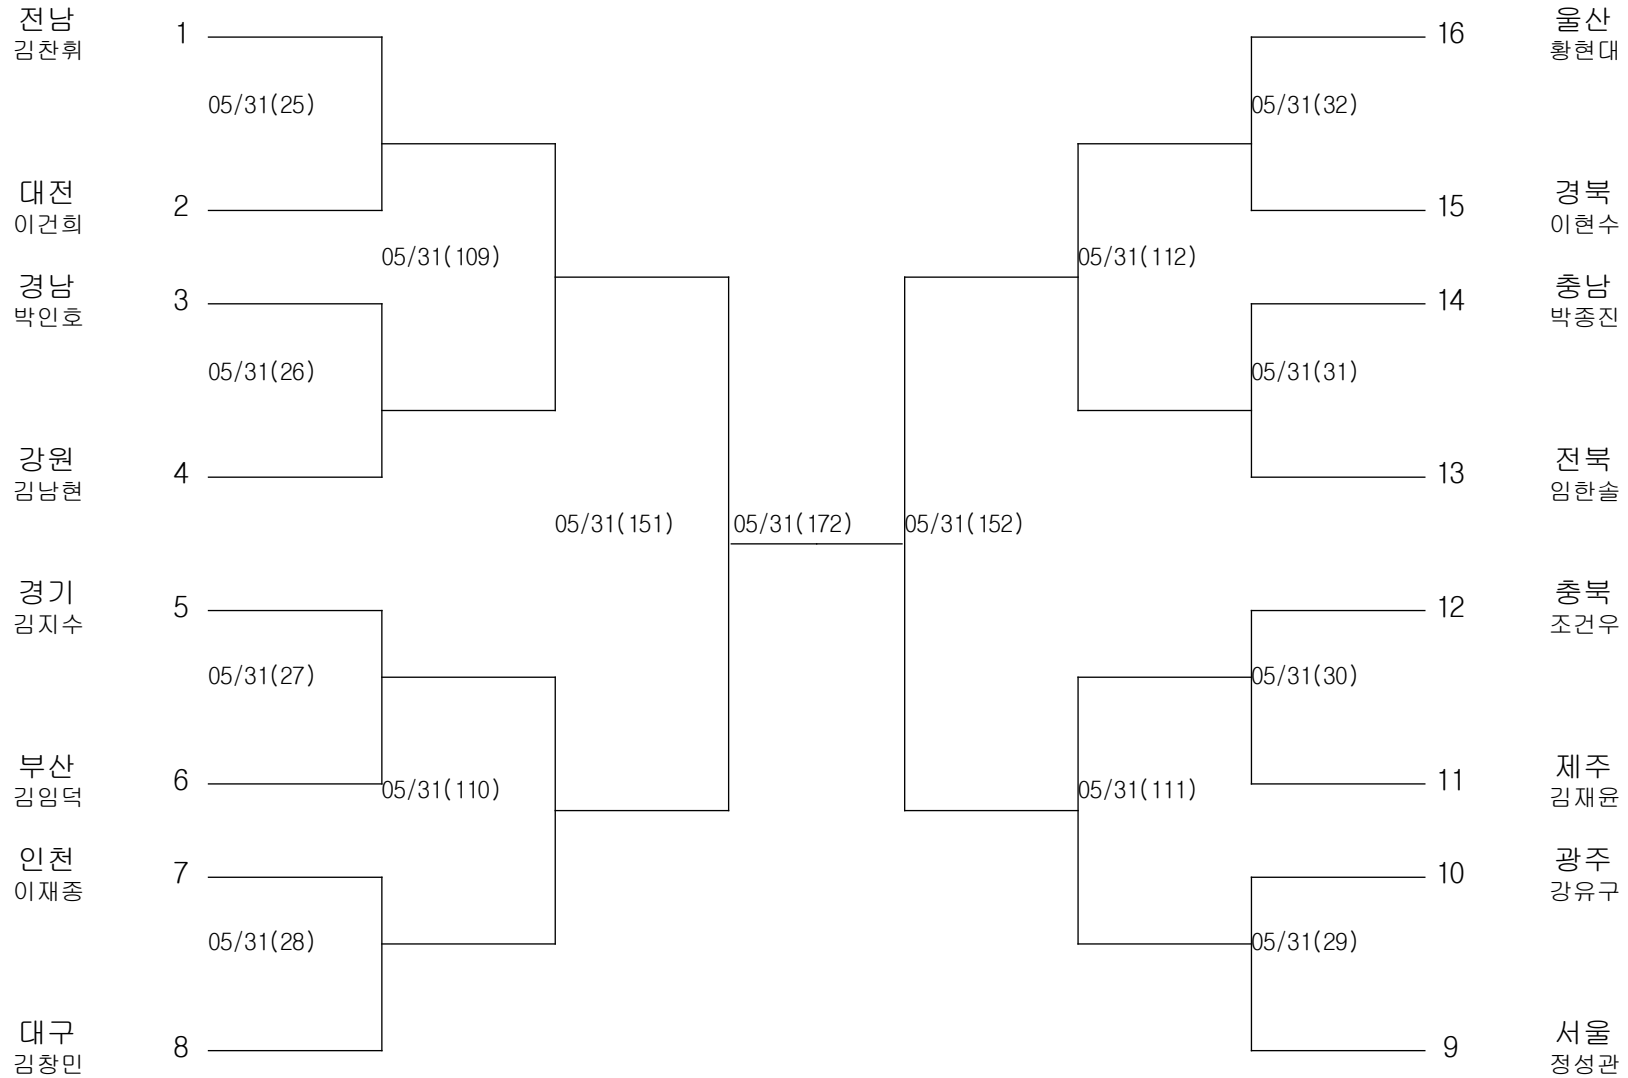

태권도-남자초등부-라이트미들급

경기장 : 장흥실내체육관