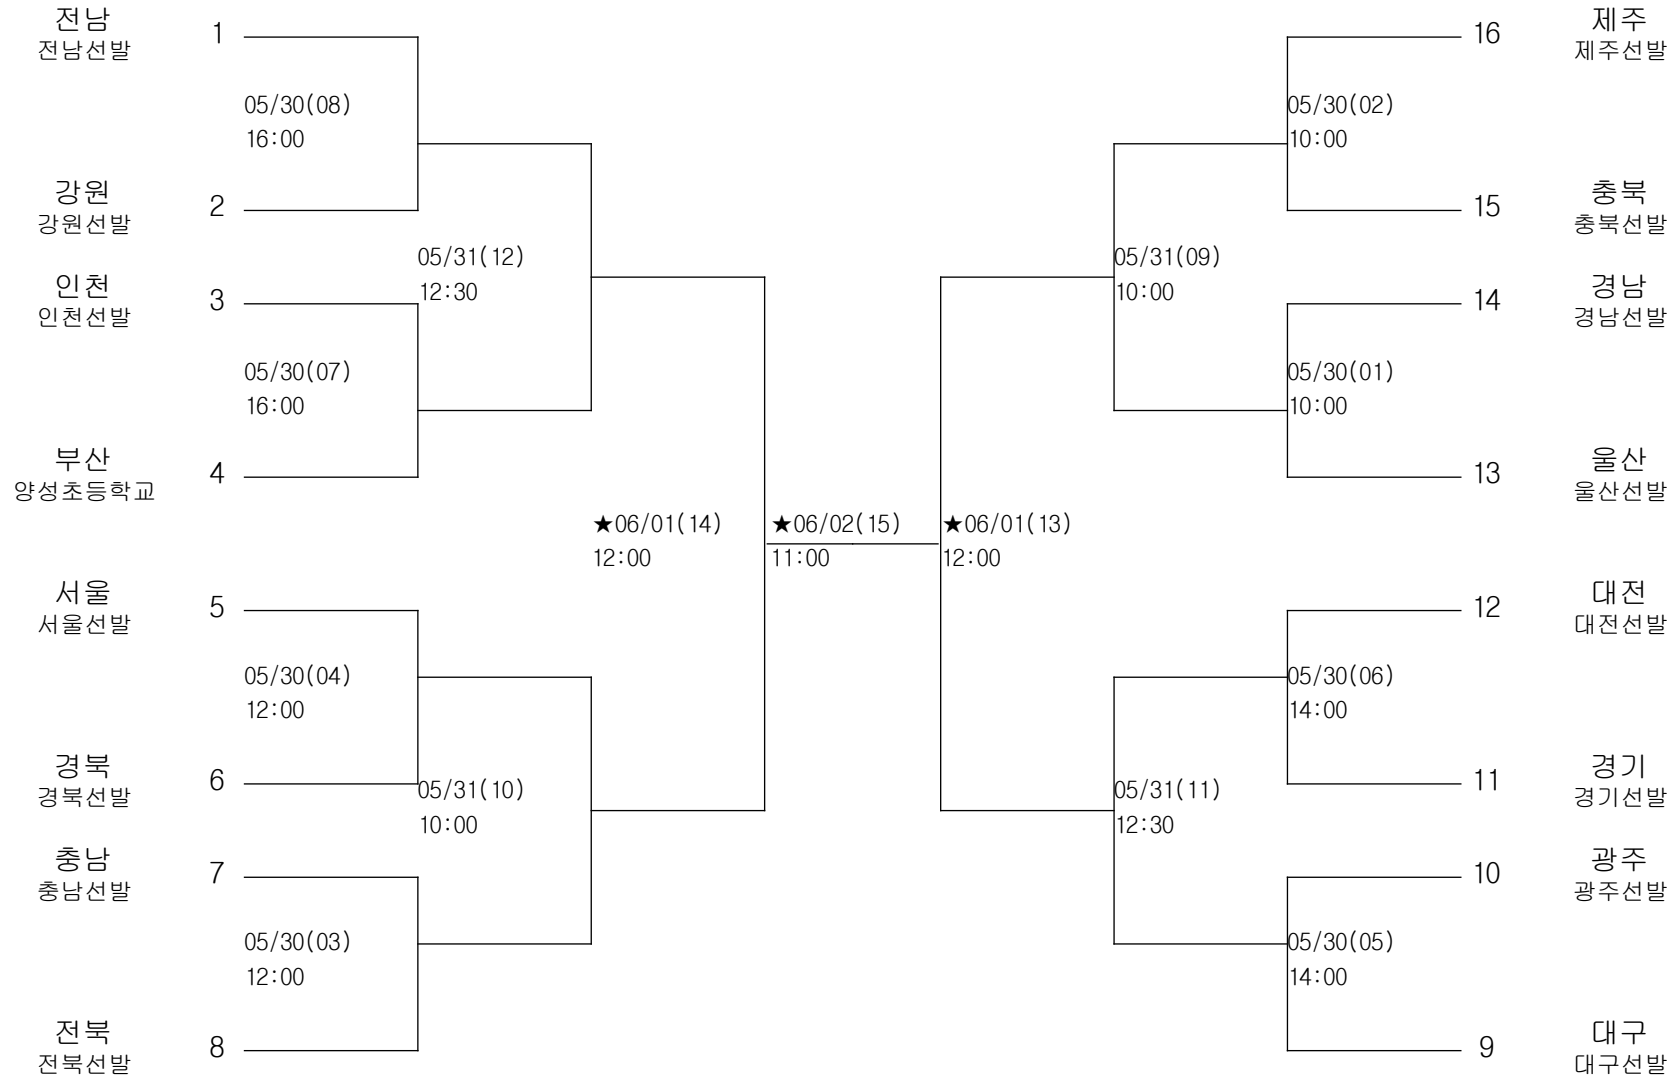

펜싱-여자중학부-에베

경기장 : 고흥팔영체육관

펜싱-여자중학부-사브르

경기장 : 고흥팔영체육관

배드민턴-남자초등부-단체전

경기장 : 화순제일중학교 체육관
★화순중학교 체육관

배드민턴-남자중학부-단체전

경기장 : 화순중학교 체육관