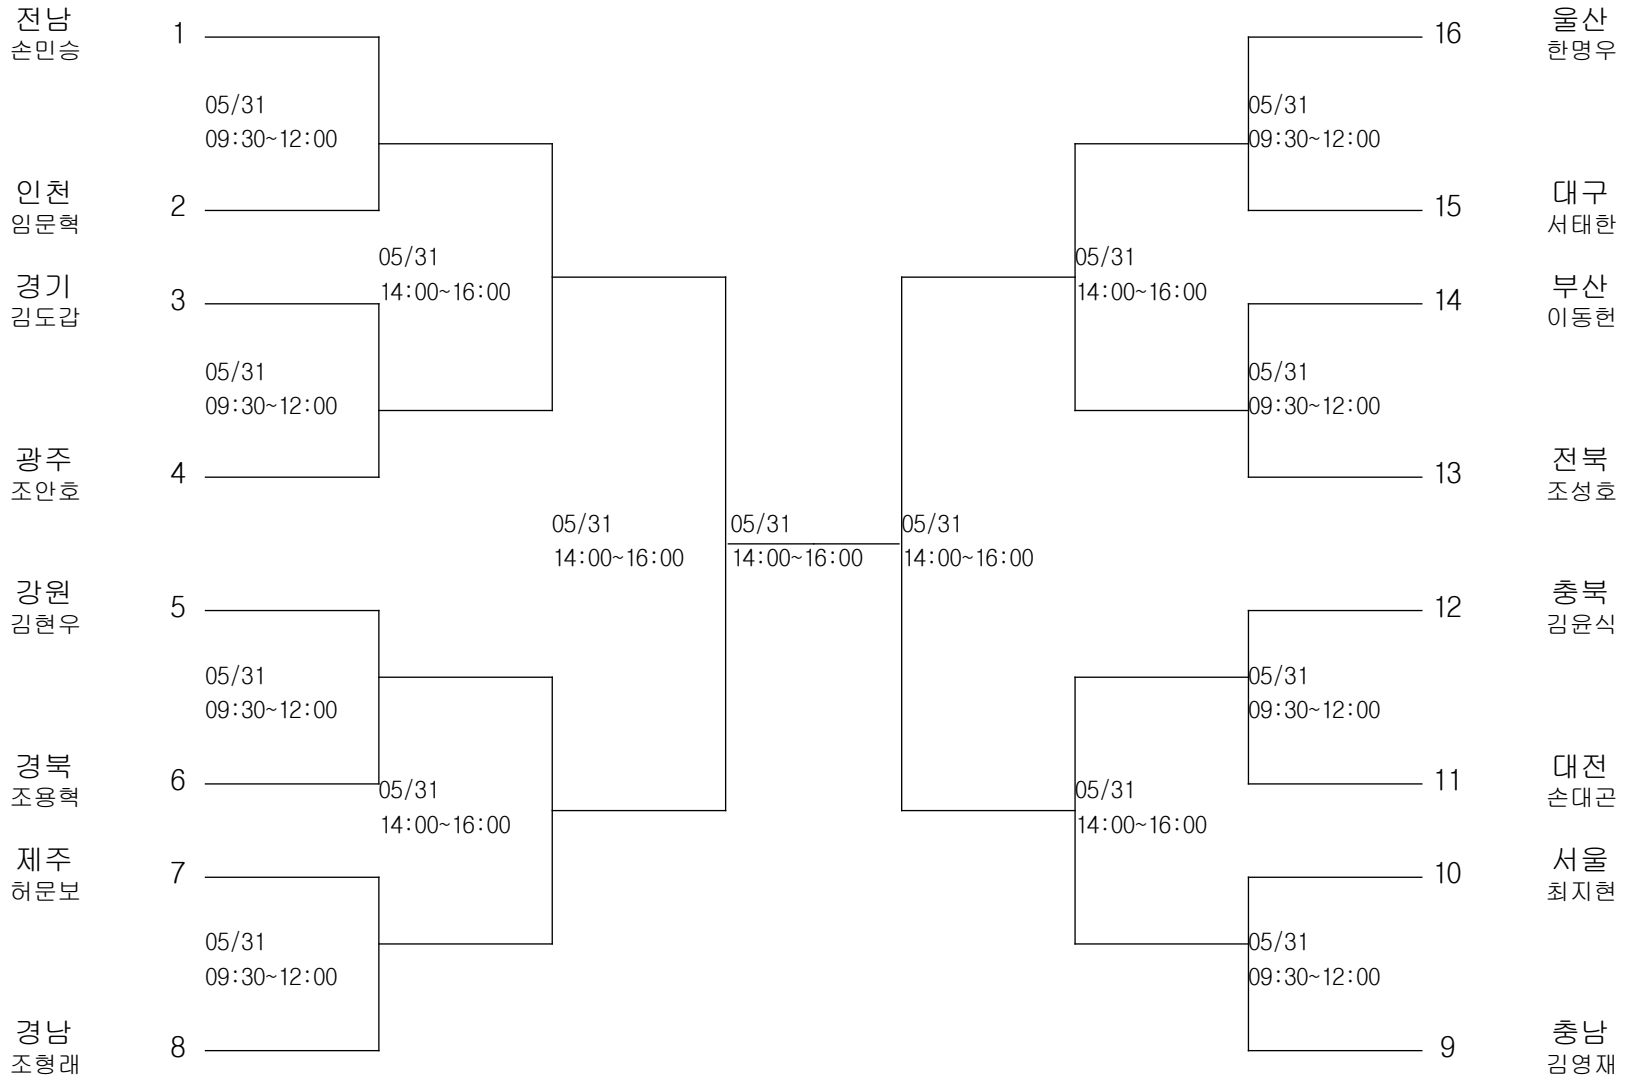

레슬링-중학부-그레꼬로만형54KG급

경기장 : 함평실내체육관