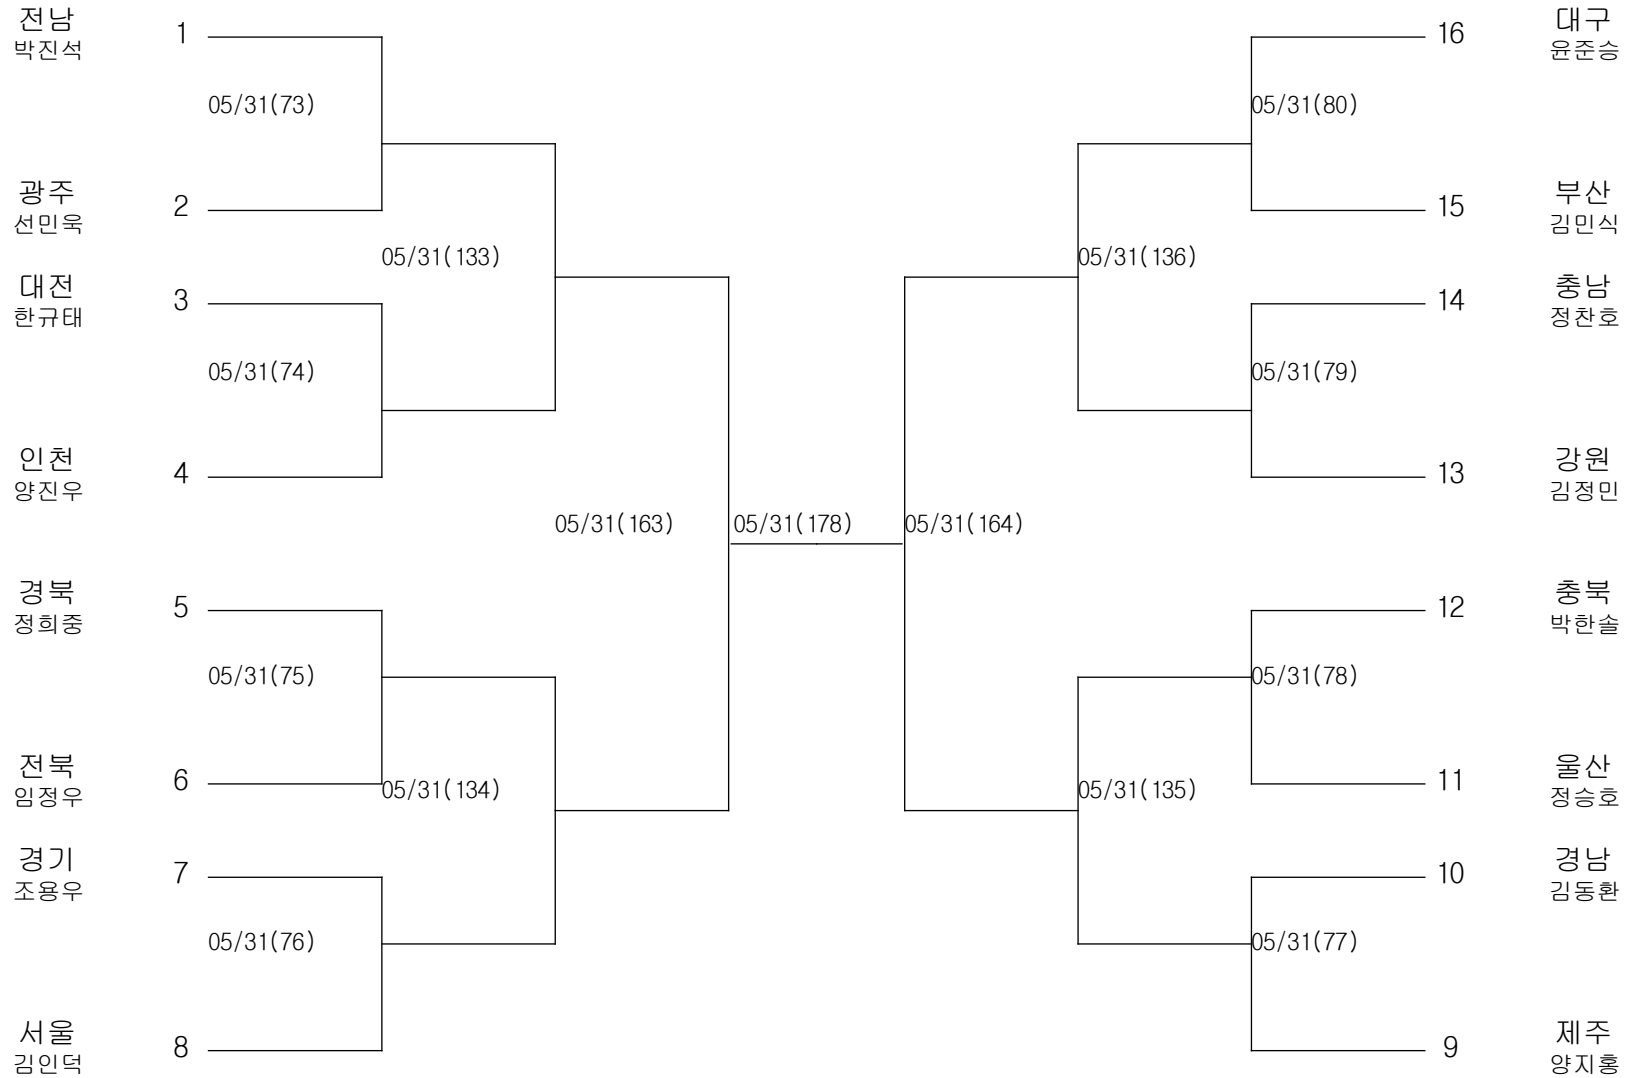

태권도-남자중학부-페더급

경기장 : 장흥실내체육관

태권도-남자중학부-라이트급

경기장 : 장흥실내체육관

태권도-남자중학부-라이트웰터급

경기장 : 장흥실내체육관

태권도-남자중학부-웰터급

경기장 : 장흥실내체육관