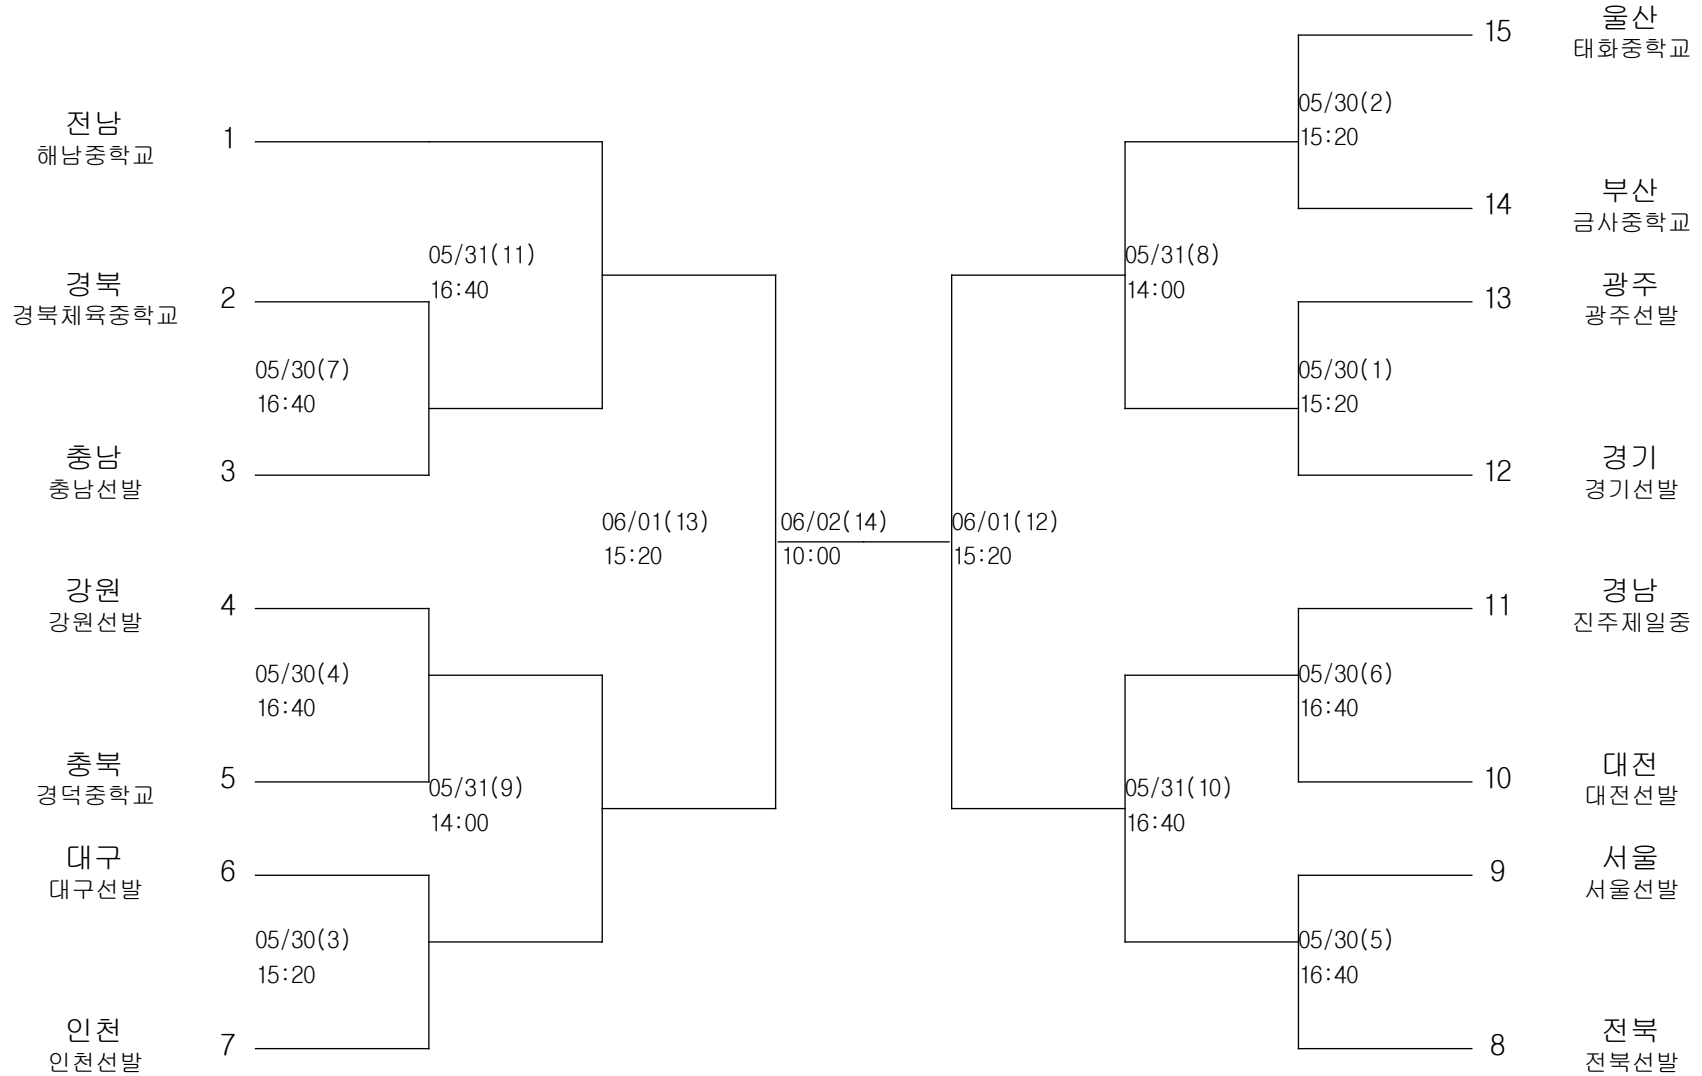

펜싱-남자중학부-에베

경기장 : 고흥팔영체육관