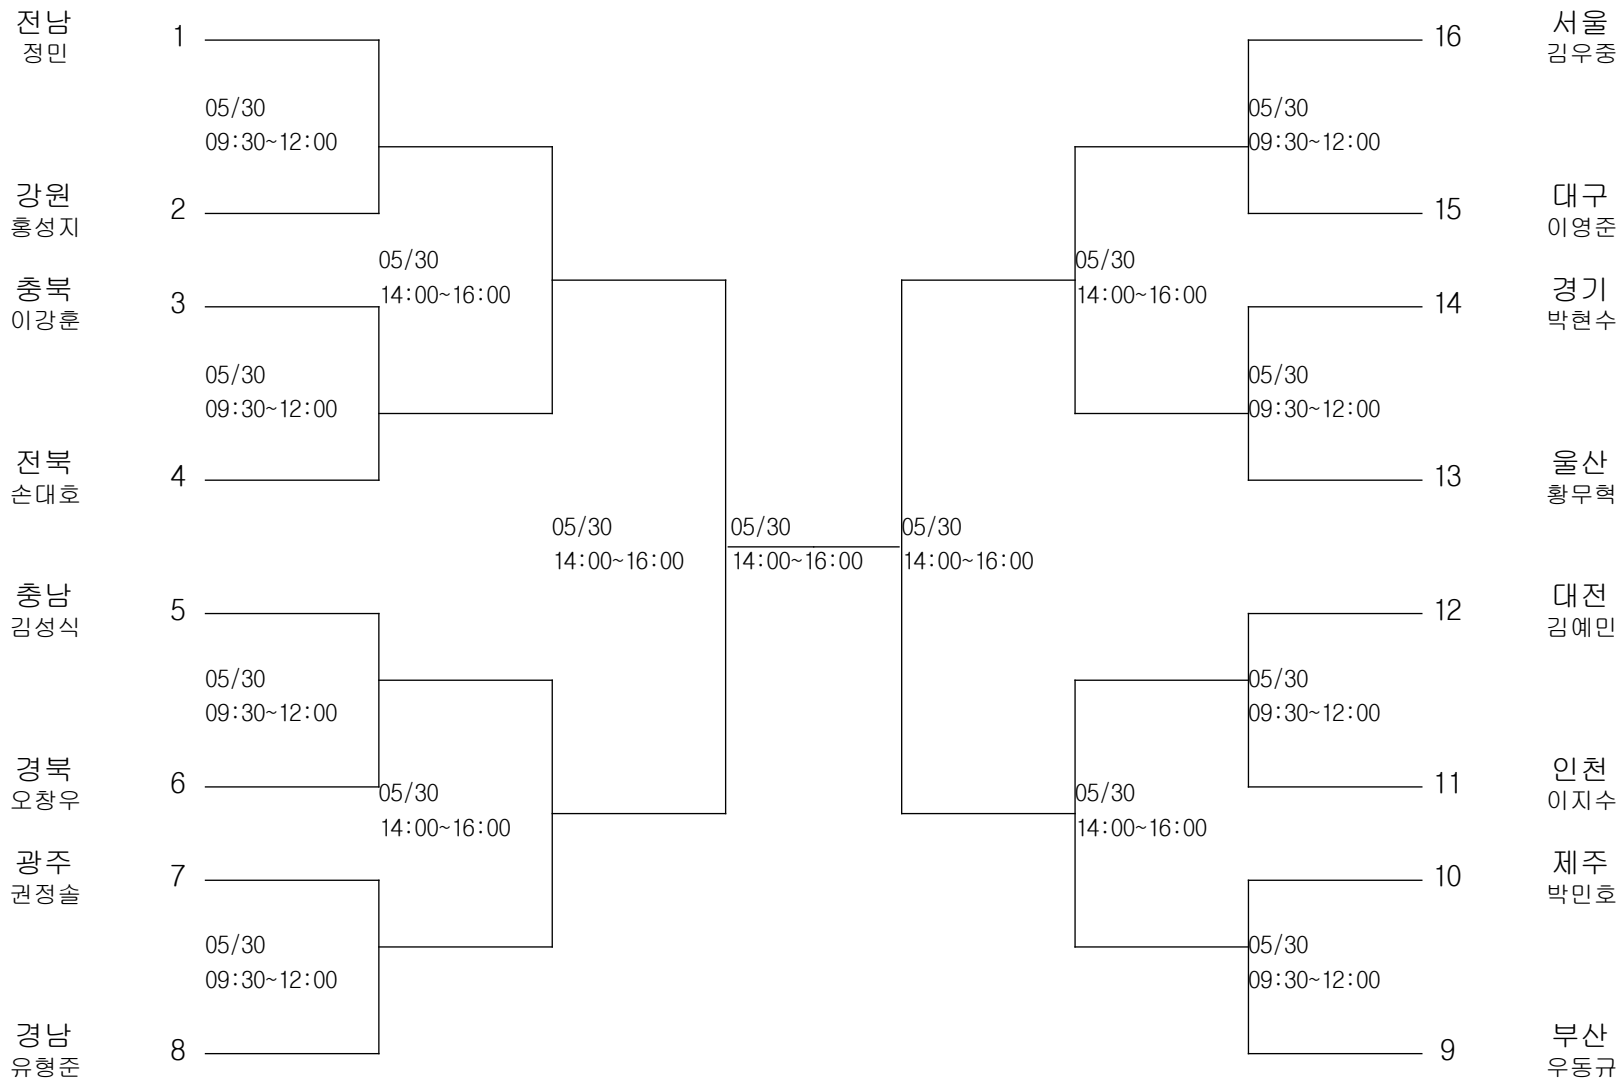

레슬링-중학부-그레꼬로만형69KG급

경기장 : 함평실내체육관