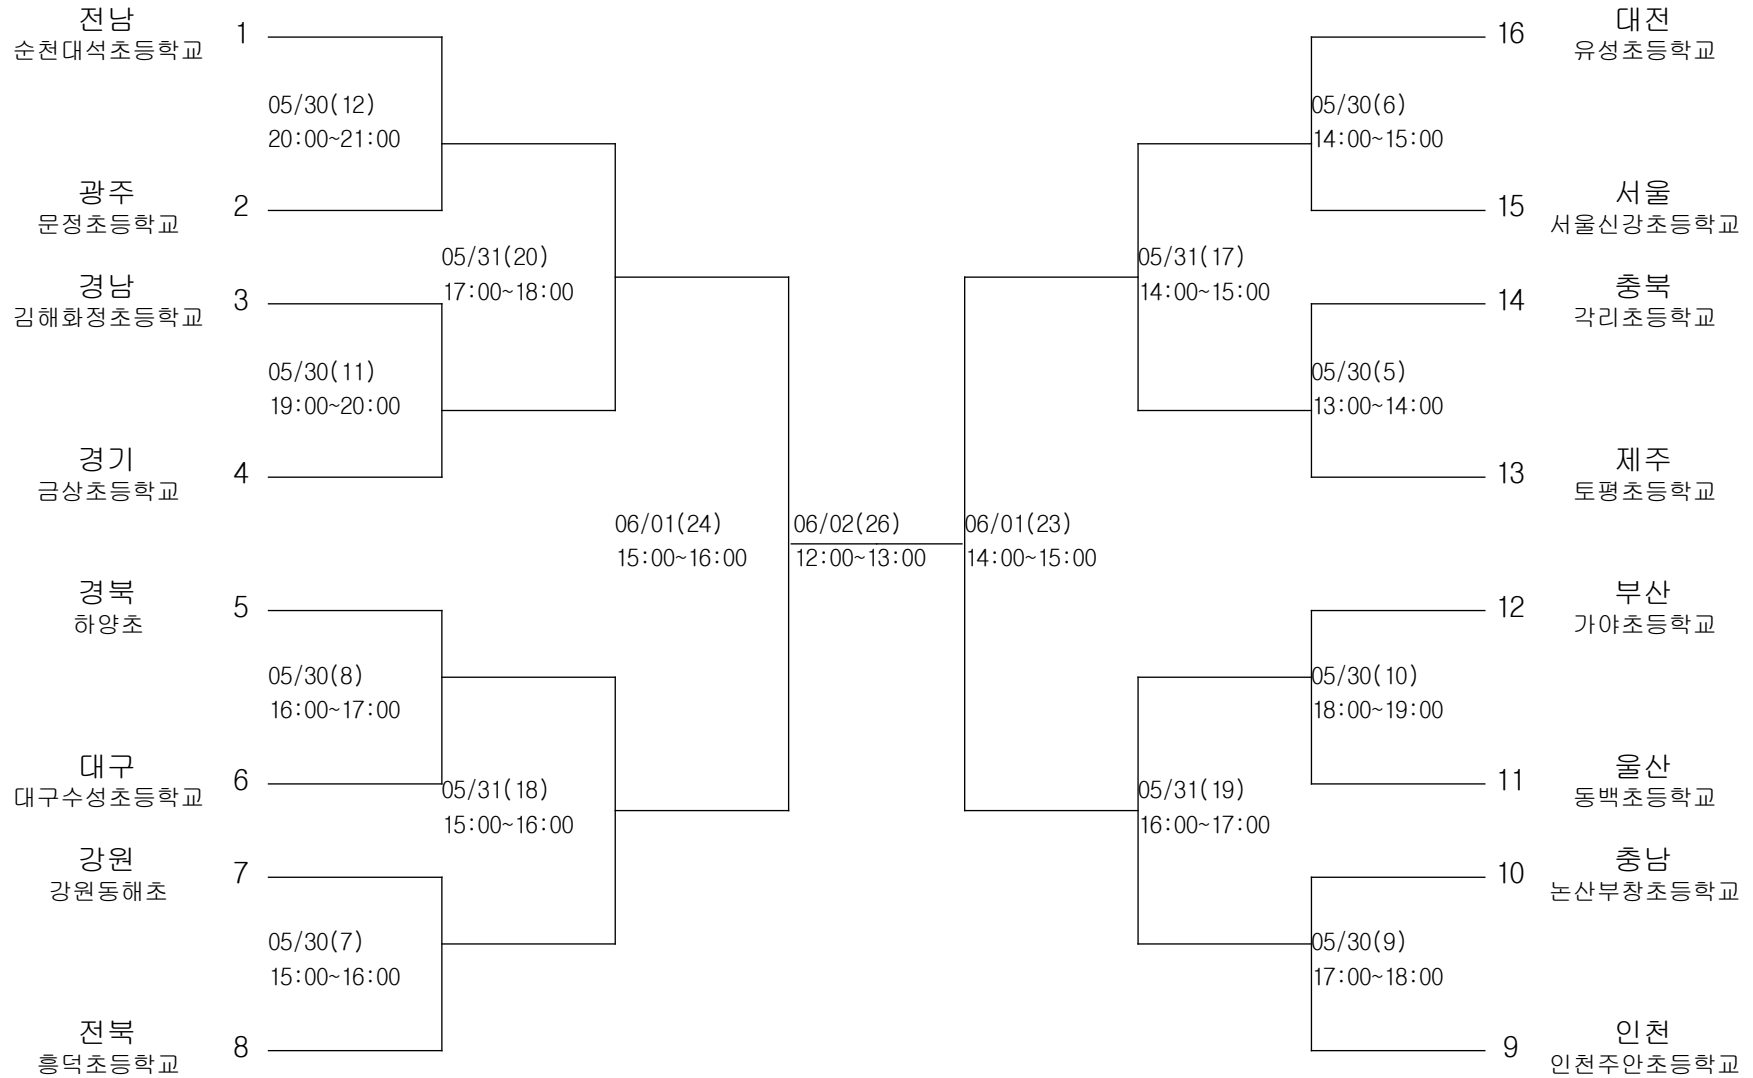

농구-여자초등부-단체전

경기장 : 여수쌍봉초체육관

농구-여자중학부-단체전

경기장 : 흥국체육관

배구-남자초등부-단체전

경기장 : 목포여상고체육관

배구-남자중학부-단체전

경기장 : 목포실내체육관