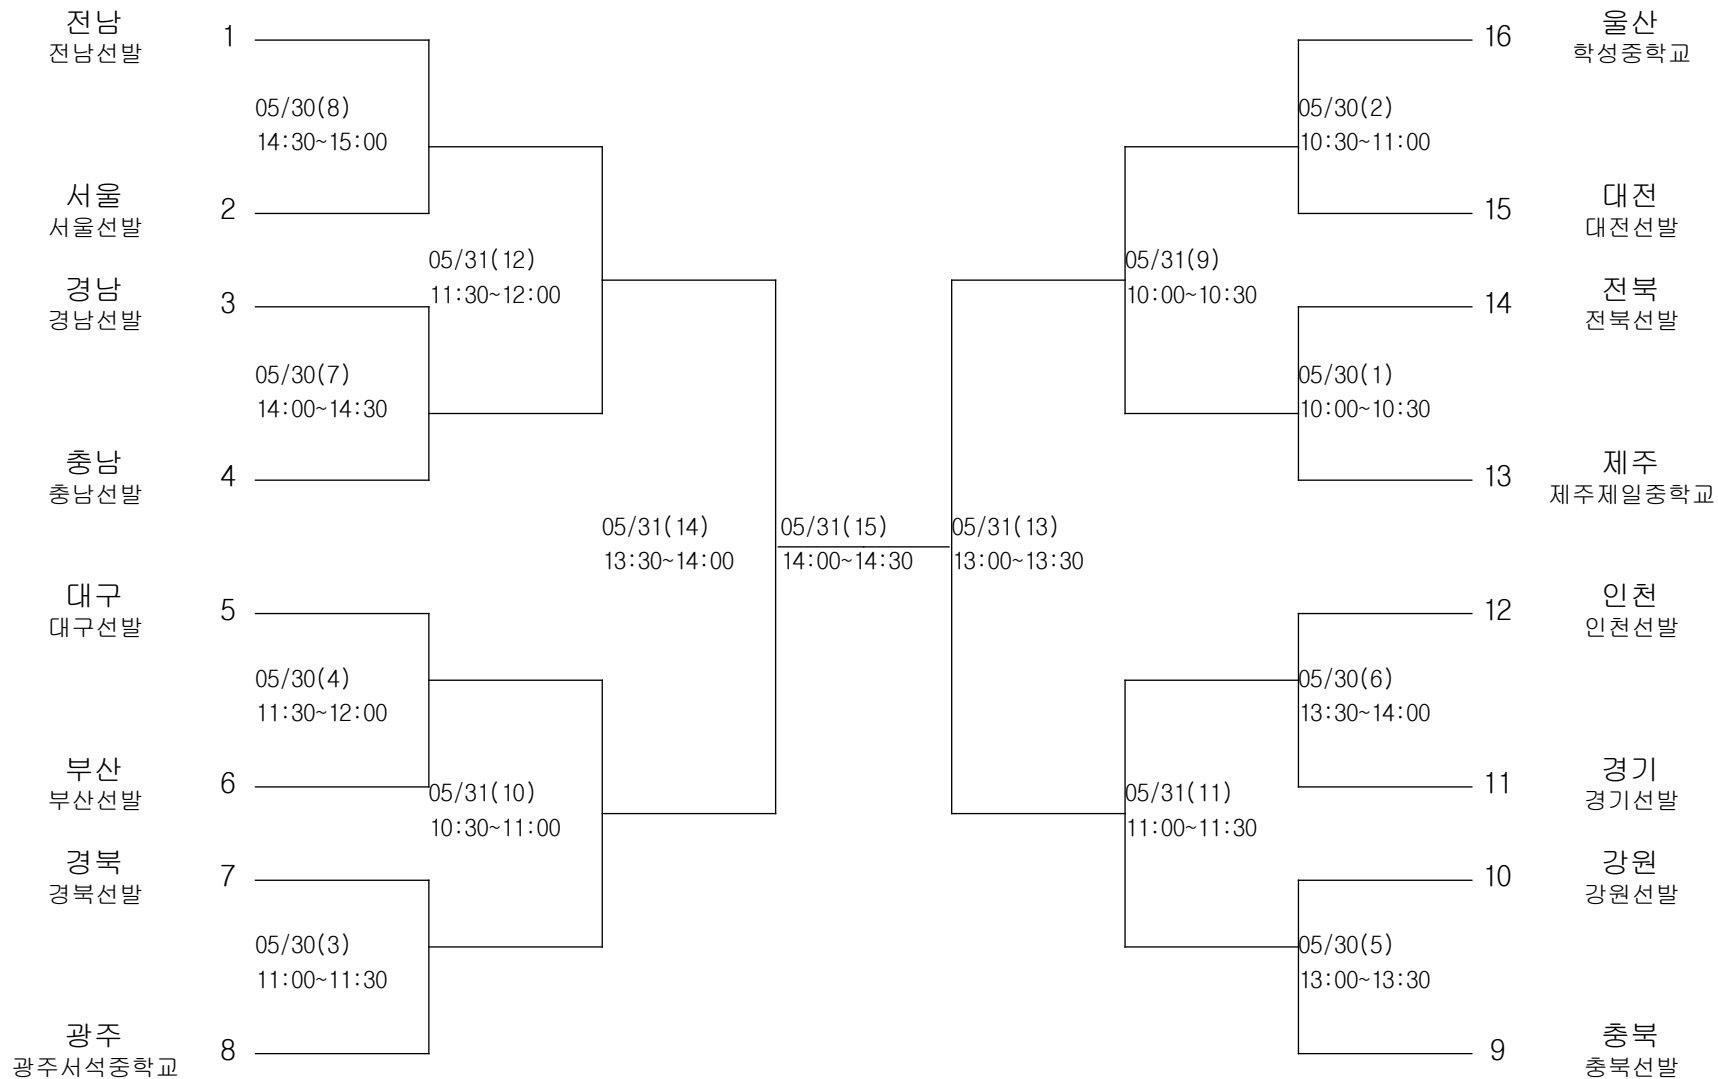

검도-중학부-단체전

경기장 : 홍길동체육관