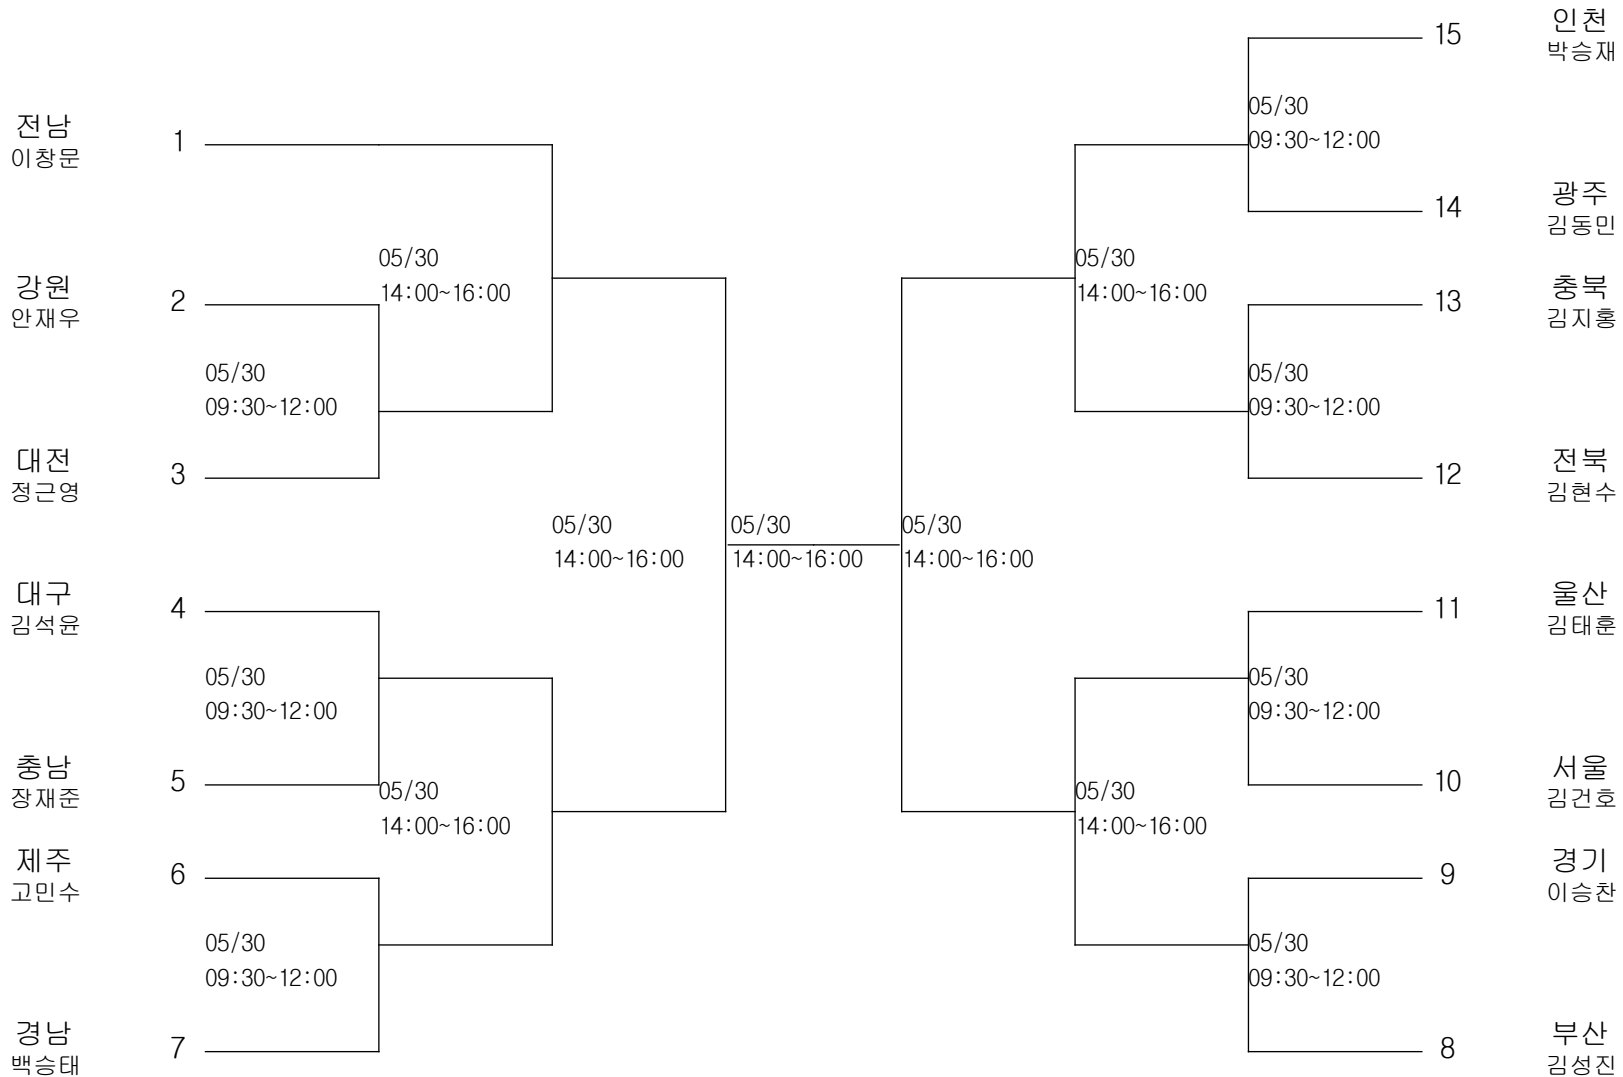

레슬링-중학부-그레꼬로만형69KG급

경기장 : 함평실내체육관

레슬링-중학부-그레코로만형76KG급

경기장 : 함평실내체육관

레슬링-중학부-그레꼬로만형85KG급

경기장 : 함평실내체육관

레슬링-중학부-그레꼬로만형 100KG급

경기장 : 함평실내체육관