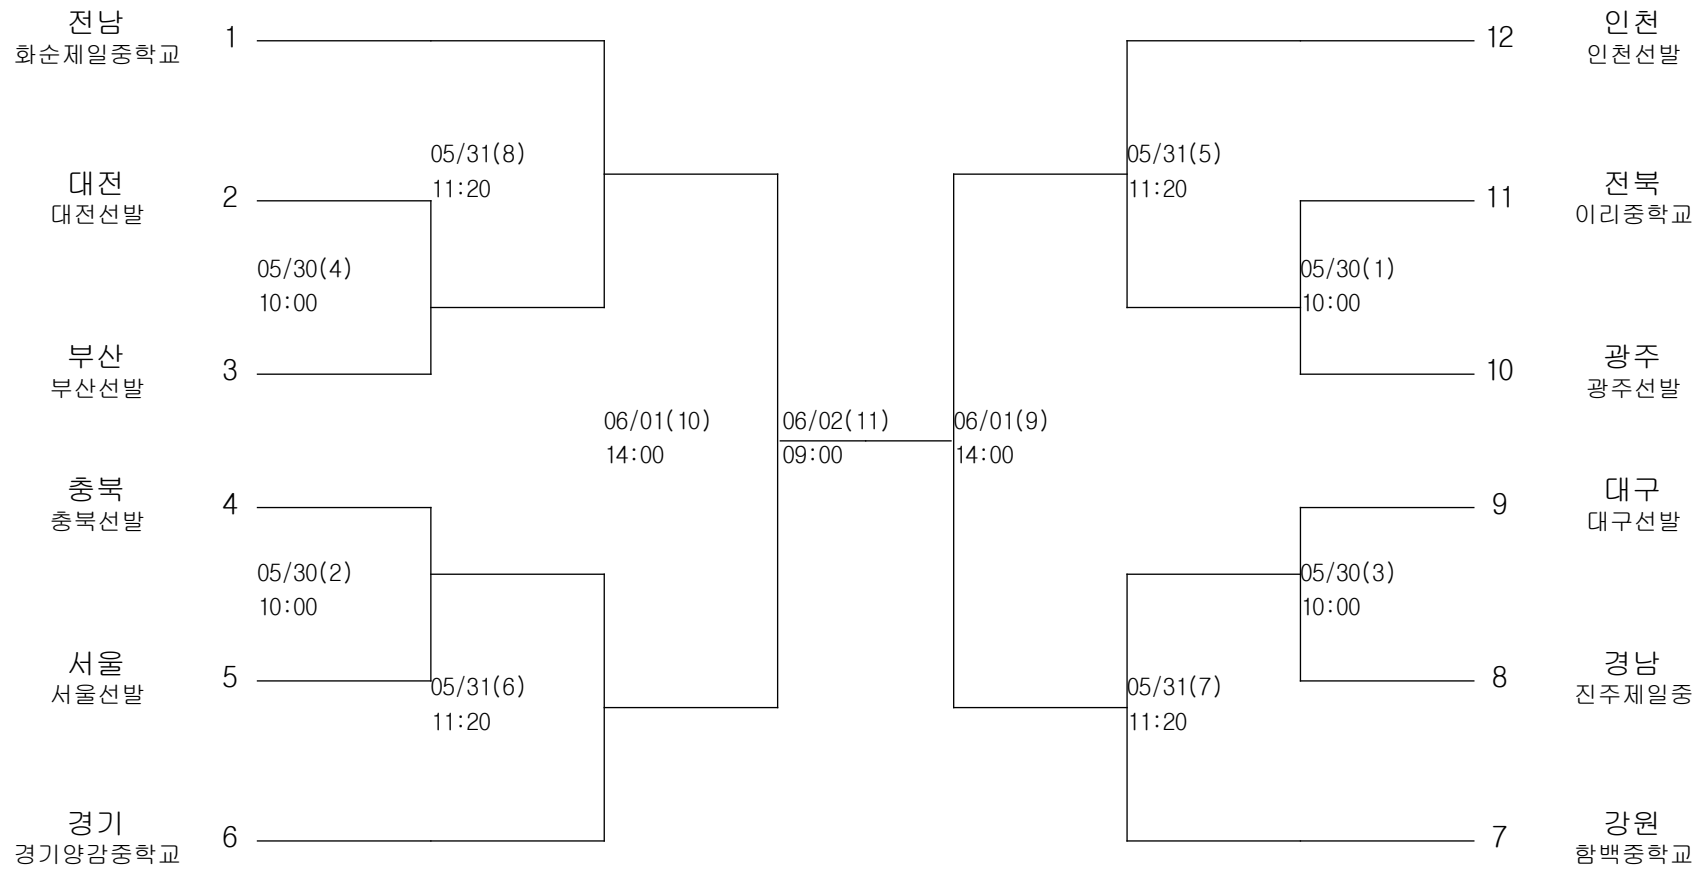

펜싱-남자중학부-플러레

경기장 : 고흥팔영체육관

펜싱-남자중학부-에베

경기장 : 고흥팔영체육관

펜싱-남자중학부-사브르

경기장 : 고흥팔영체육관

펜싱-여자중학부-플러레

경기장 : 고흥팔영체육관