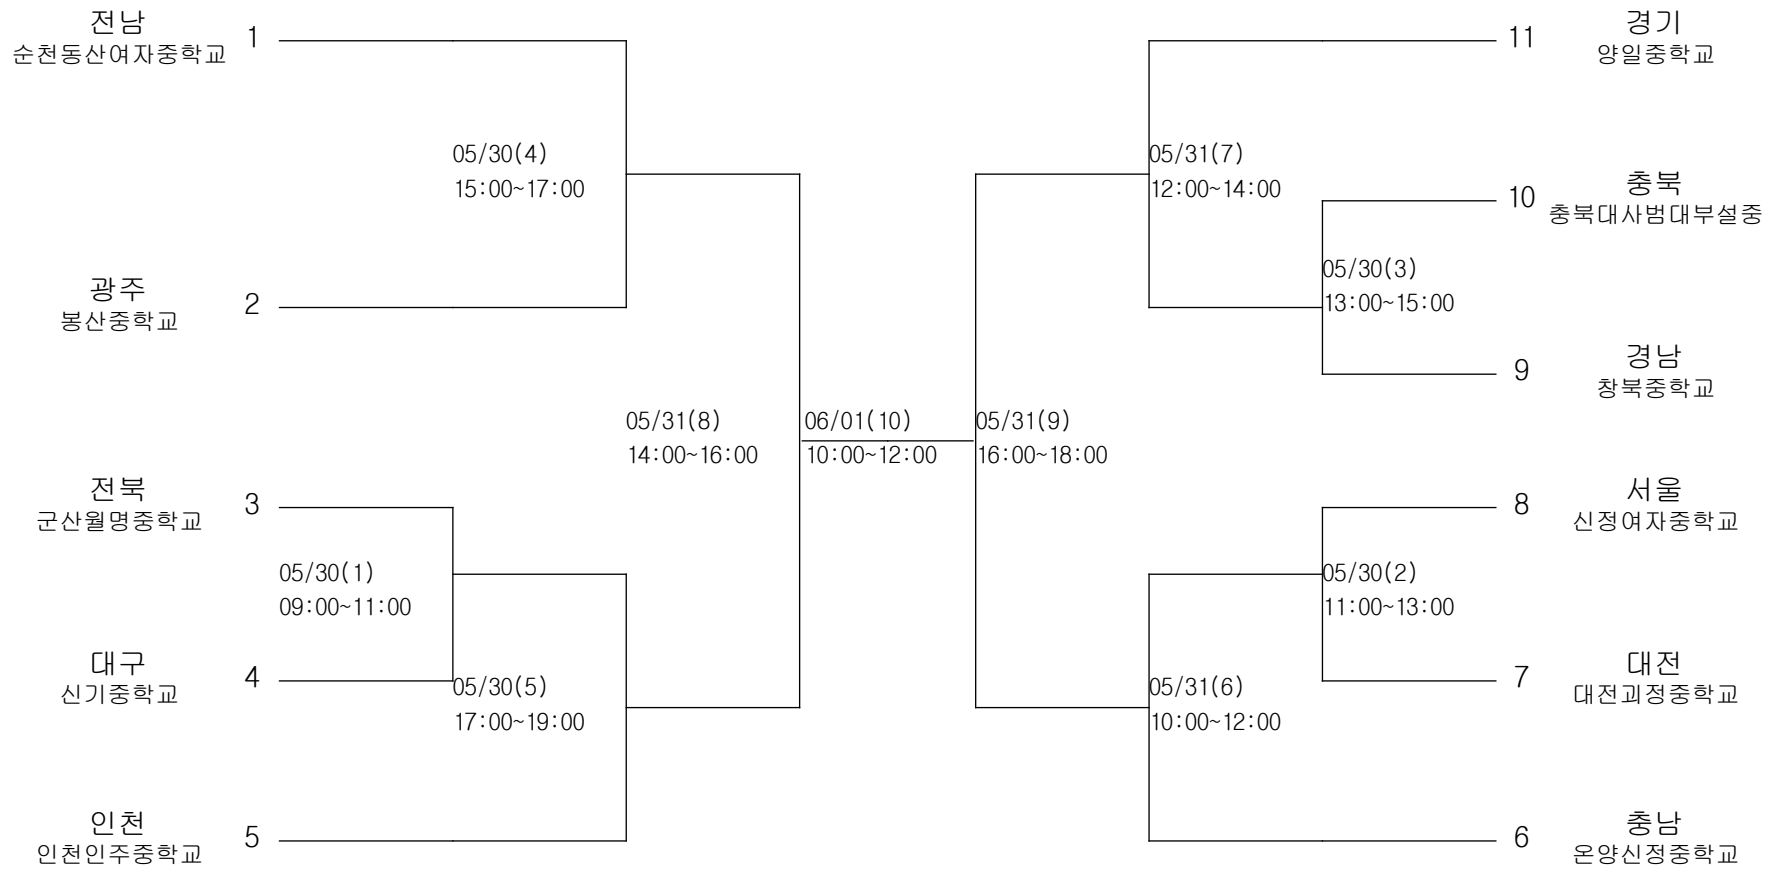

태권도-여자중학부-미들급

경기장 : 장흥실내체육관

태권도-여자중학부-라이트헤비급

경기장 : 장흥실내체육관

태권도-여자중학부-헤비급

경기장 : 장흥실내체육관

소프트볼-여자중학부-단체전

경기장 : 순천강남여고운동장

요트-중학부-단체전

경기장 : 소호요트경기장