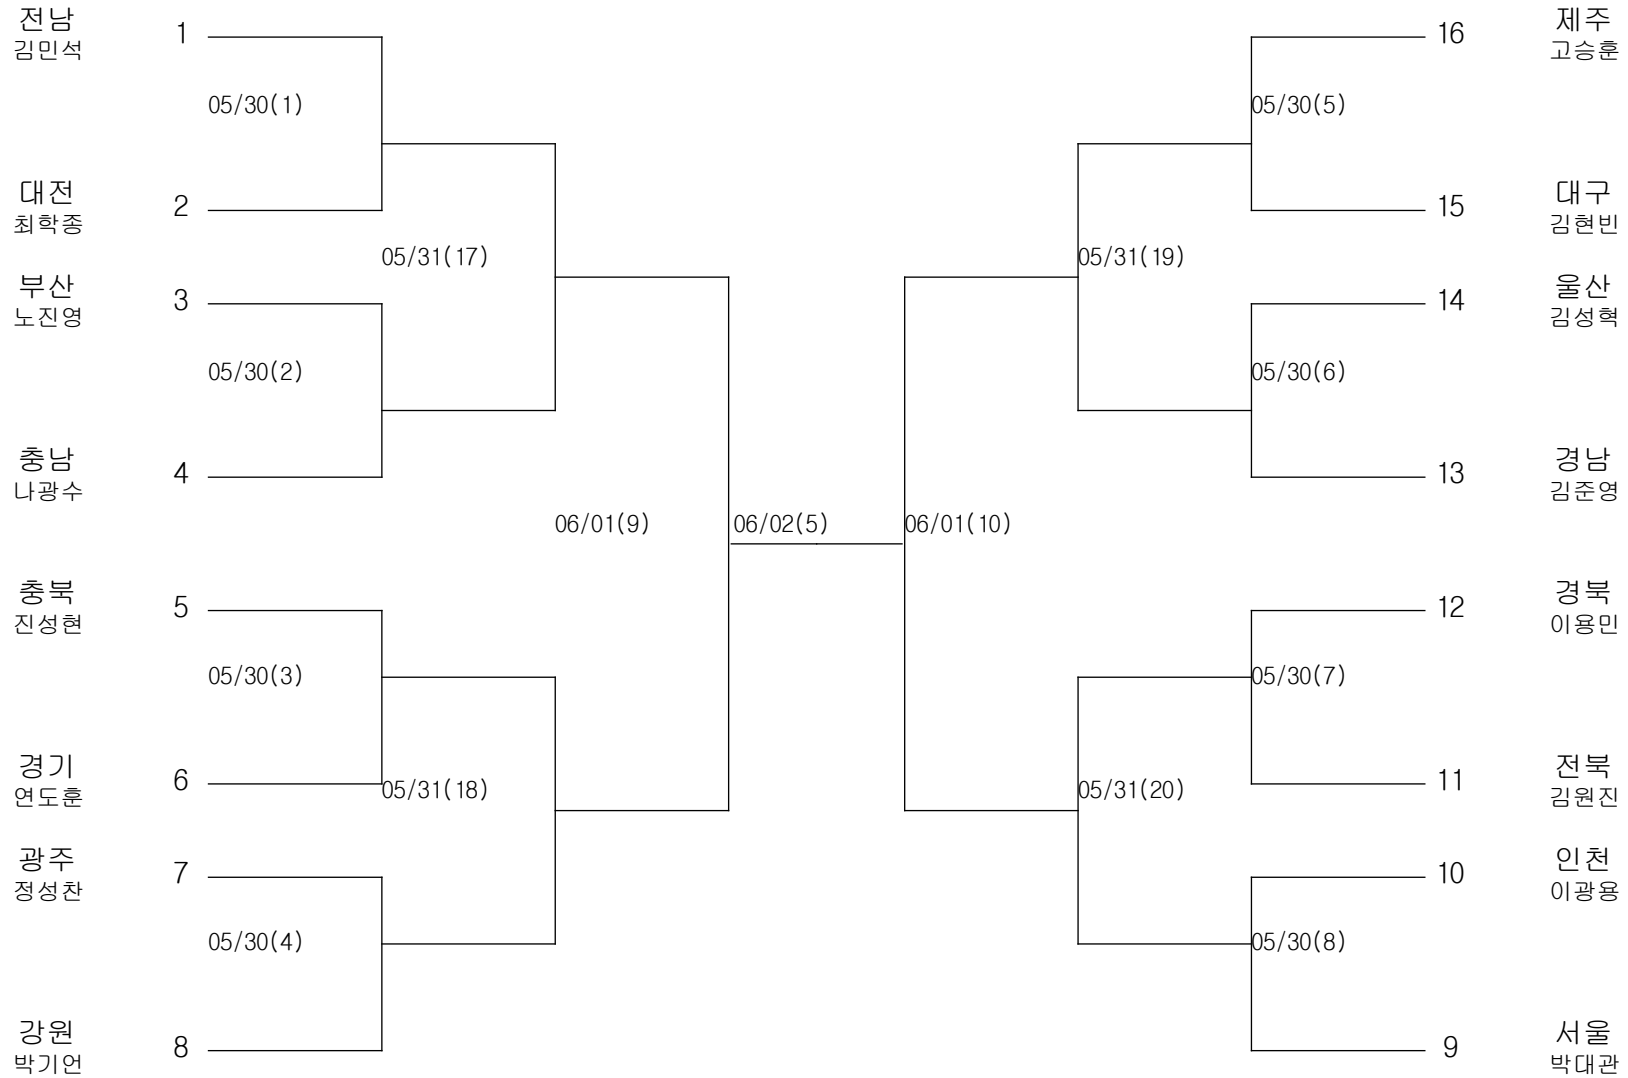

복싱-중학부-모스키토급

경기장 : 완도군농어민문화체육센터

복싱-중학부-핀급

경기장 : 완도군농어민문화체육센터

복싱-중학부-라이트플라이급

경기장 : 완도군농어민문화체육센터

복싱-중학부-플라이급

경기장 : 완도군농어민문화체육센터