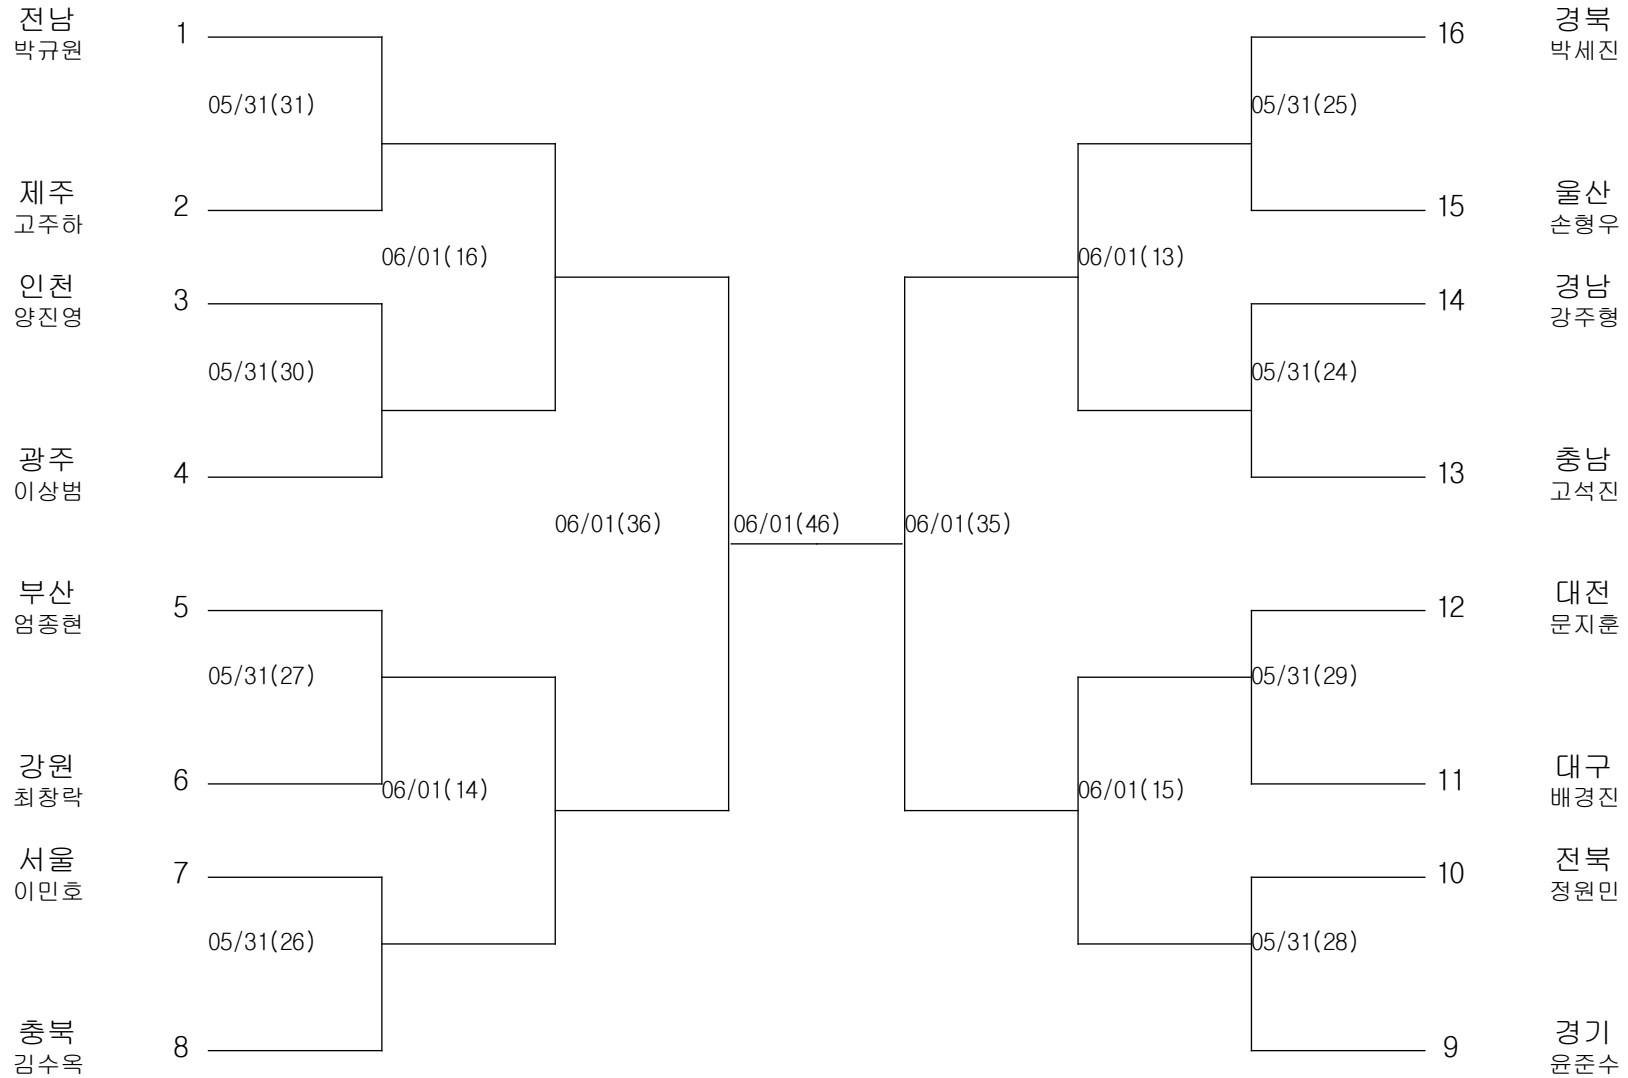

씨름-중학부-소장급

경기장 : 구례실내체육관

씨름-중학부-청장급

경기장 : 구레실내체육관

씨름-중학부-용장급

경기장 : 구례실내체육관

씨름-중학부-용사급

경기장 : 구례실내체육관