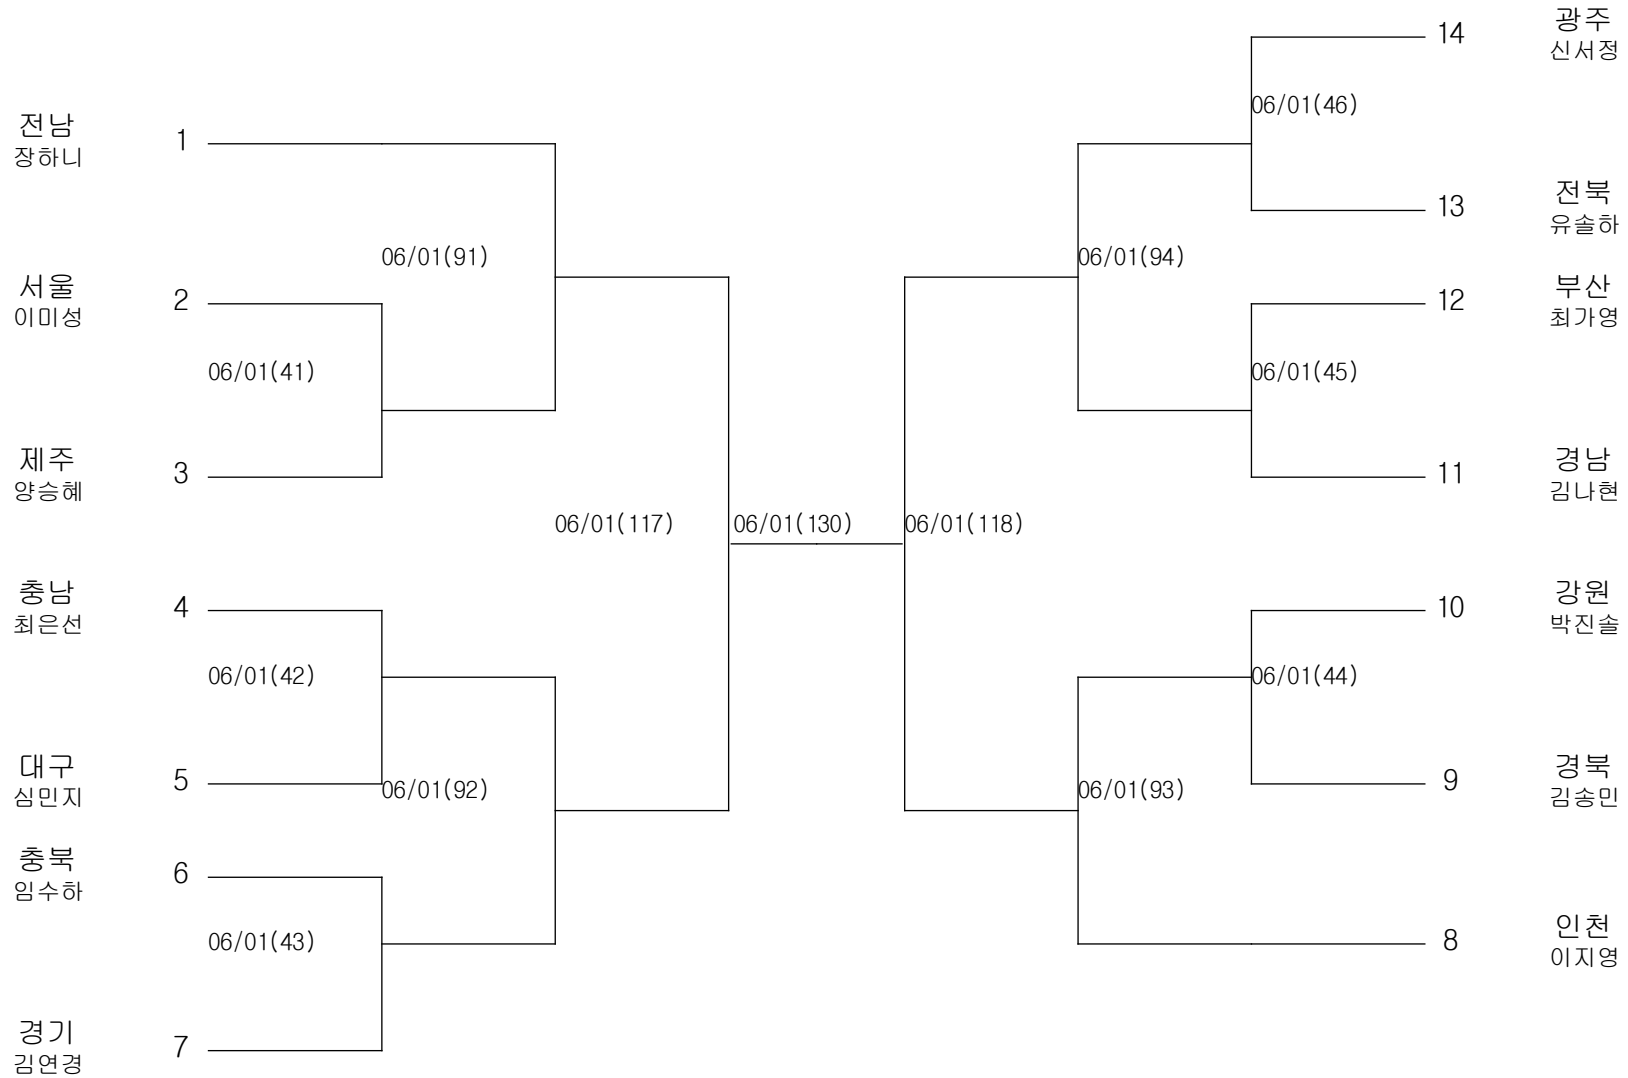

태권도-여자중학부-헤비급

경기장 : 장흥실내체육관