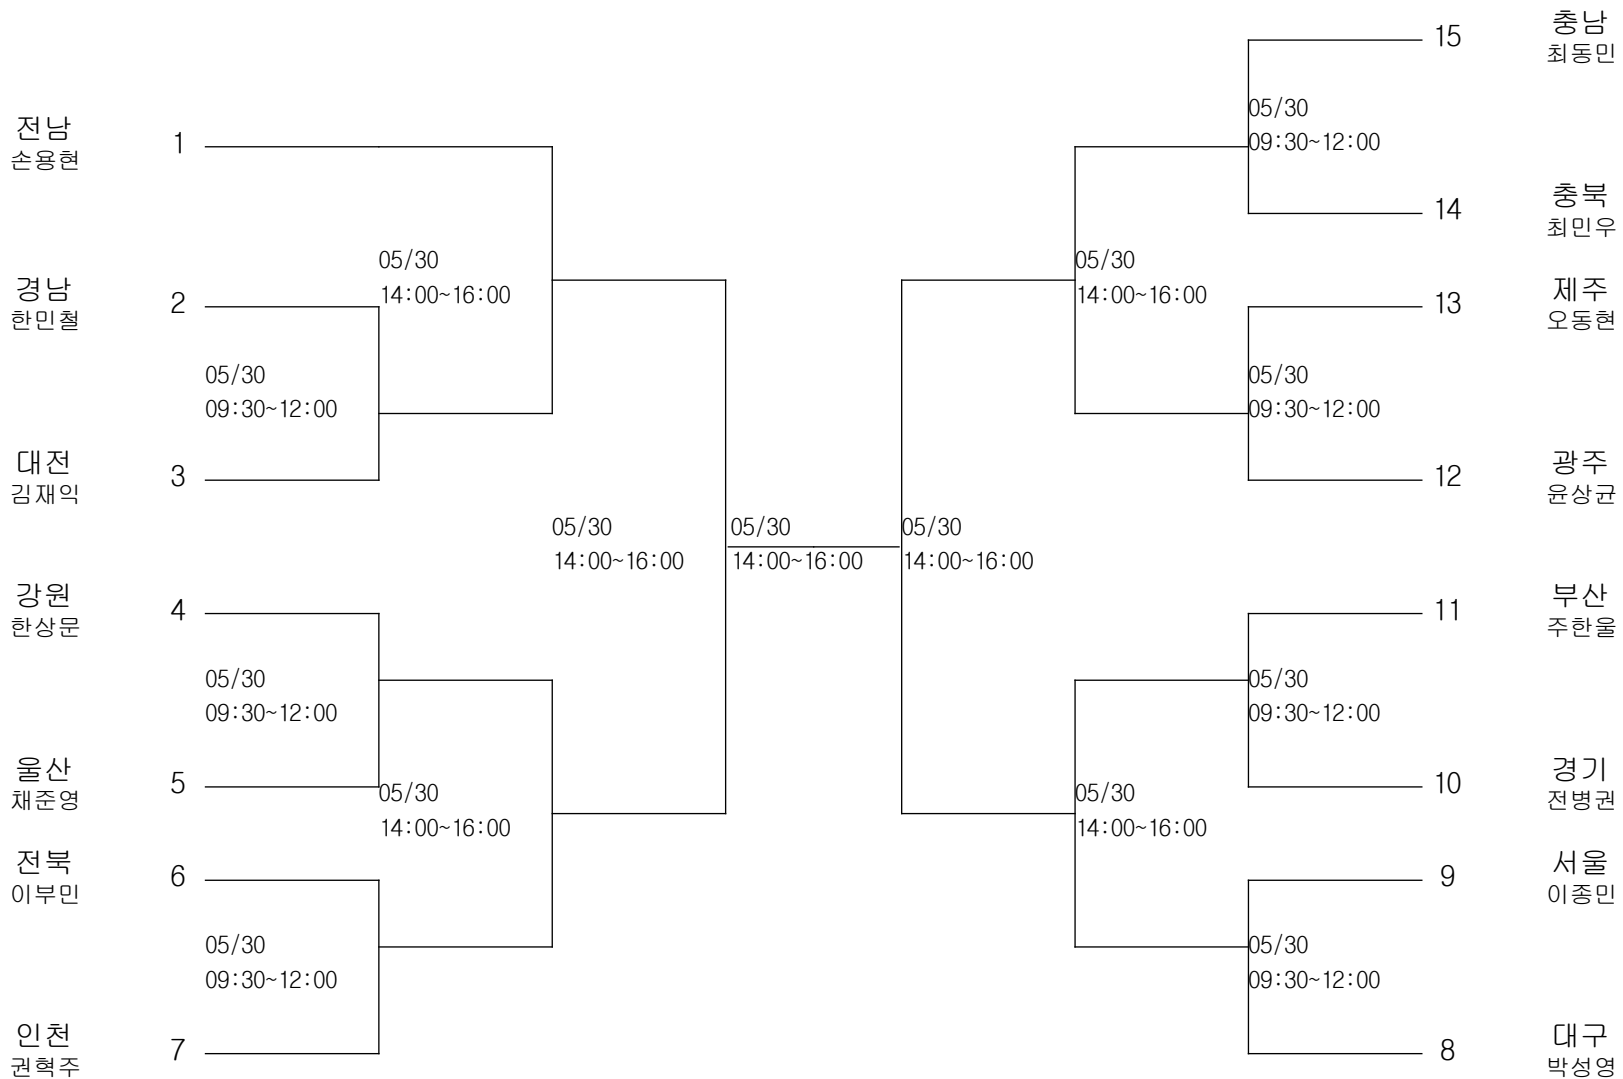

레슬링-중학부-그레꼬로만형50KG급

경기장 : 함평실내체육관

레슬링-중학부-그레꼬로만형54KG급

경기장 : 함평실내체육관

레슬링-중학부-그레꼬로만형58KG급

경기장 : 함평실내체육관

레슬링-중학부-그레꼬로만형63KG급

경기장 : 함평실내체육관