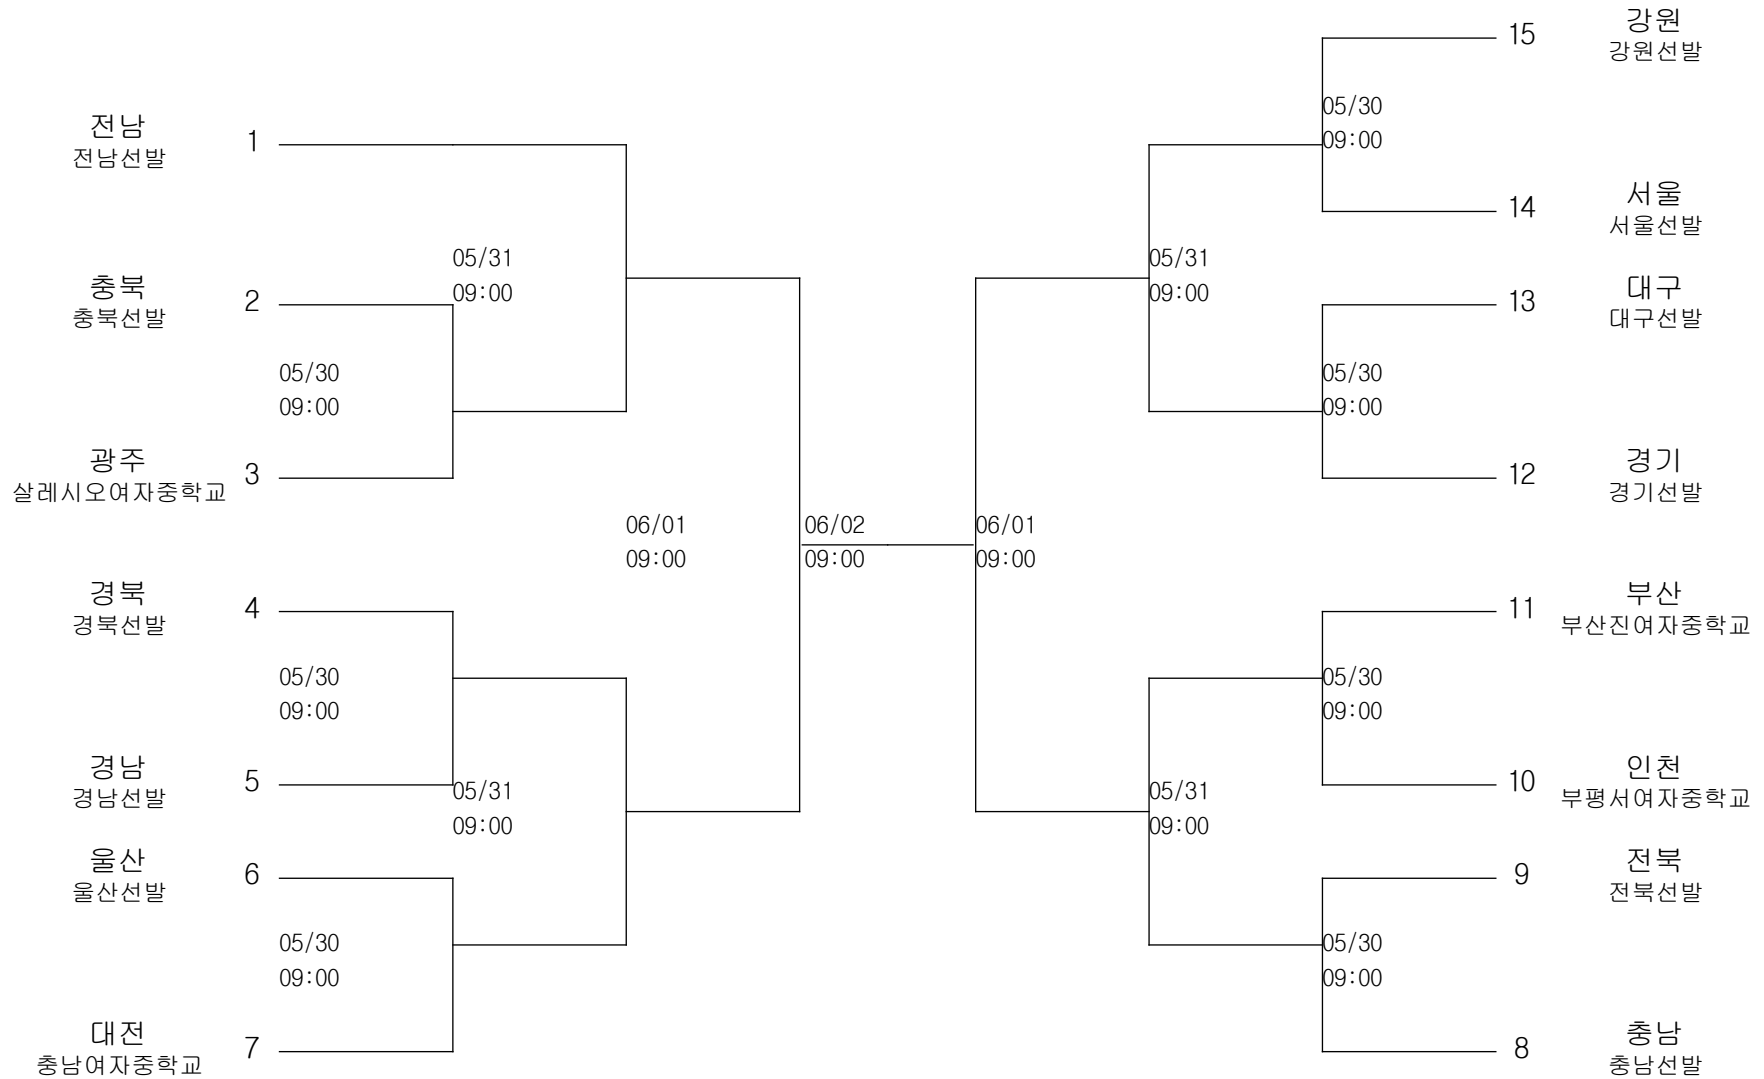

테니스-여자중학부-단체전

경기장 : 팔마테니스장(하드)