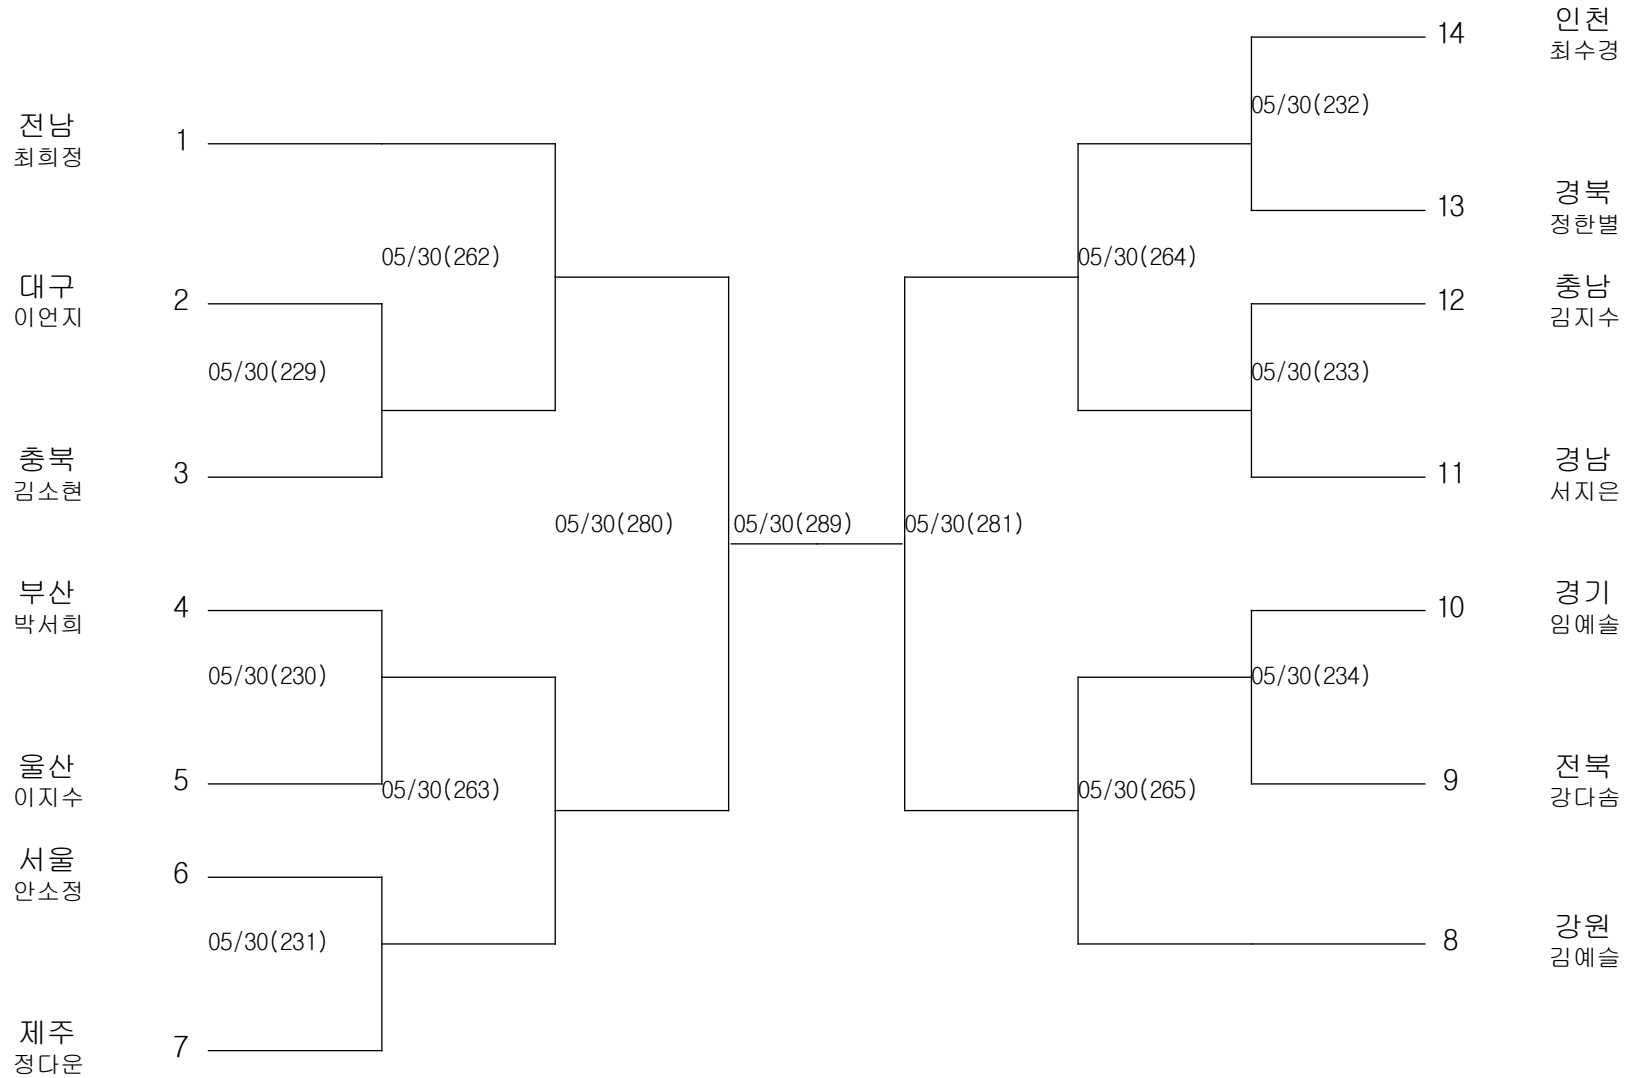

유도-여자중학부-개인전52KG이하급

경기장 : 팔마실내체육관

유도-여자중학부-개인전57KG이하급

경기장 : 팔마실내체육관

유도-여자중학부-개인전63KG이하급

경기장 : 팔마실내체육관

유도-여자중학부-개인전70KG이하급

경기장 : 팔마실내체육관