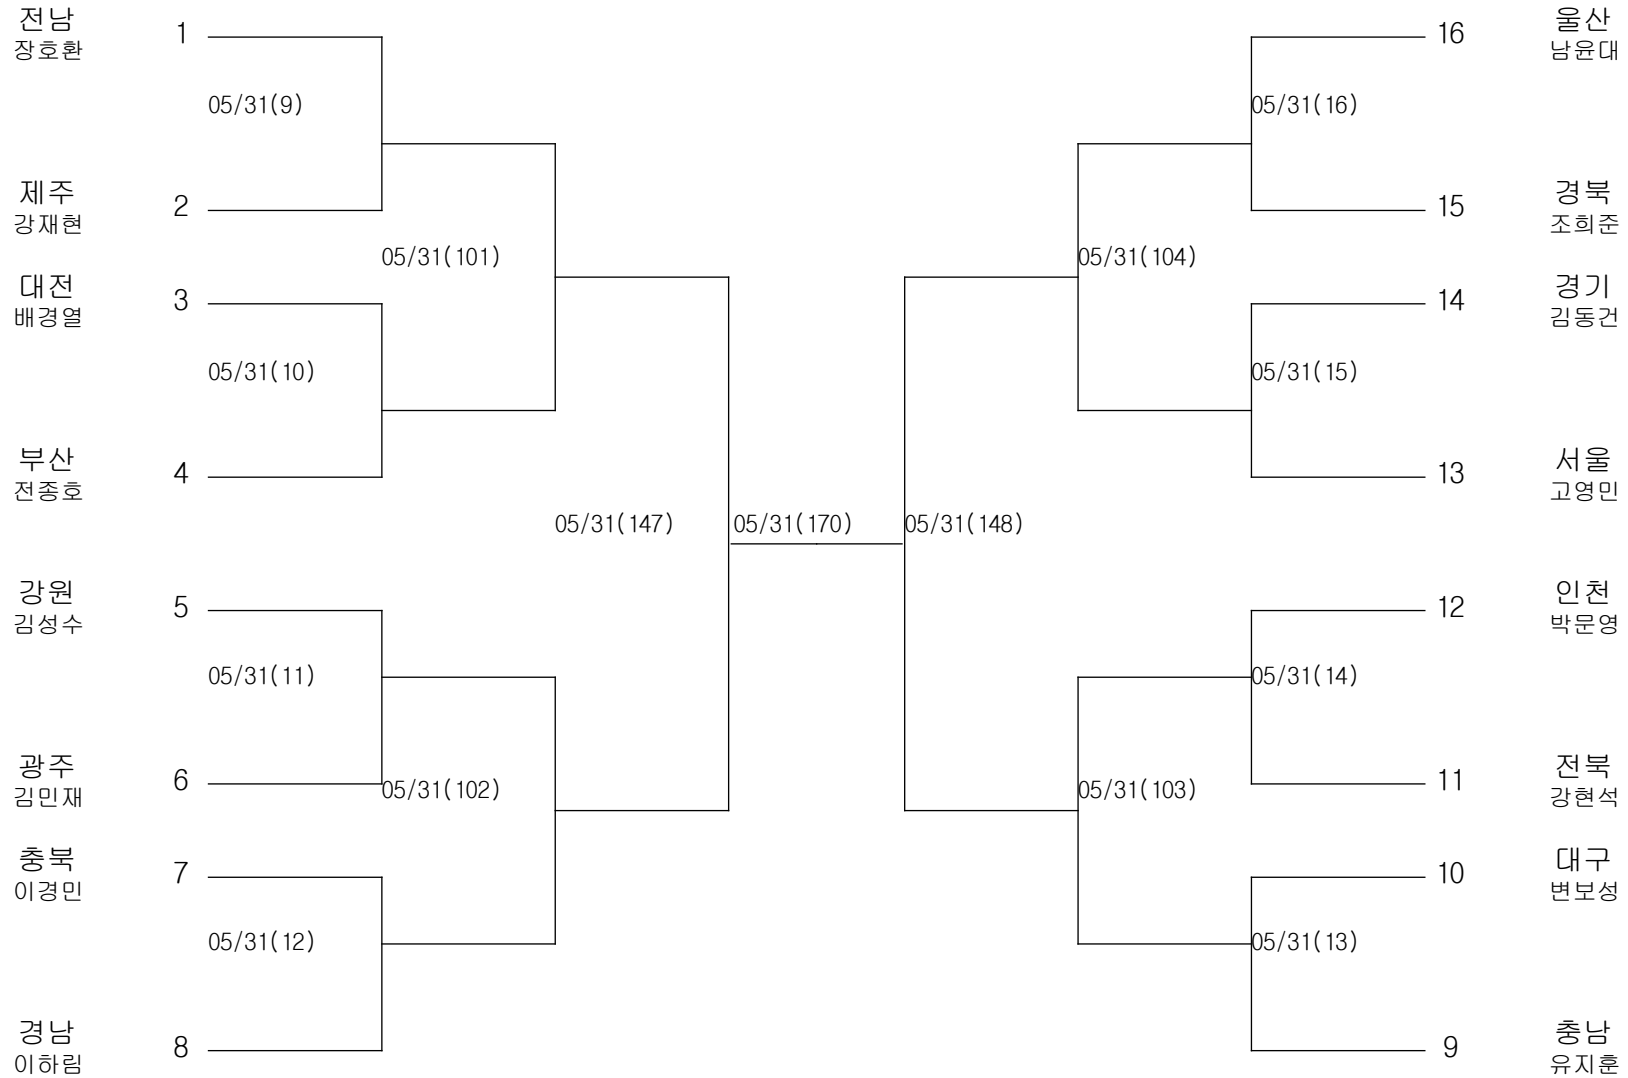

태권도-남자초등부-밴텀급

경기장 : 장흥실내체육관

태권도-남자초등부-페더급

경기장 : 장흥실내체육관

태권도-남자초등부-라이트급

경기장 : 장흥실내체육관

태권도-남자초등부-라이트웰터급

경기장 : 장흥실내체육관