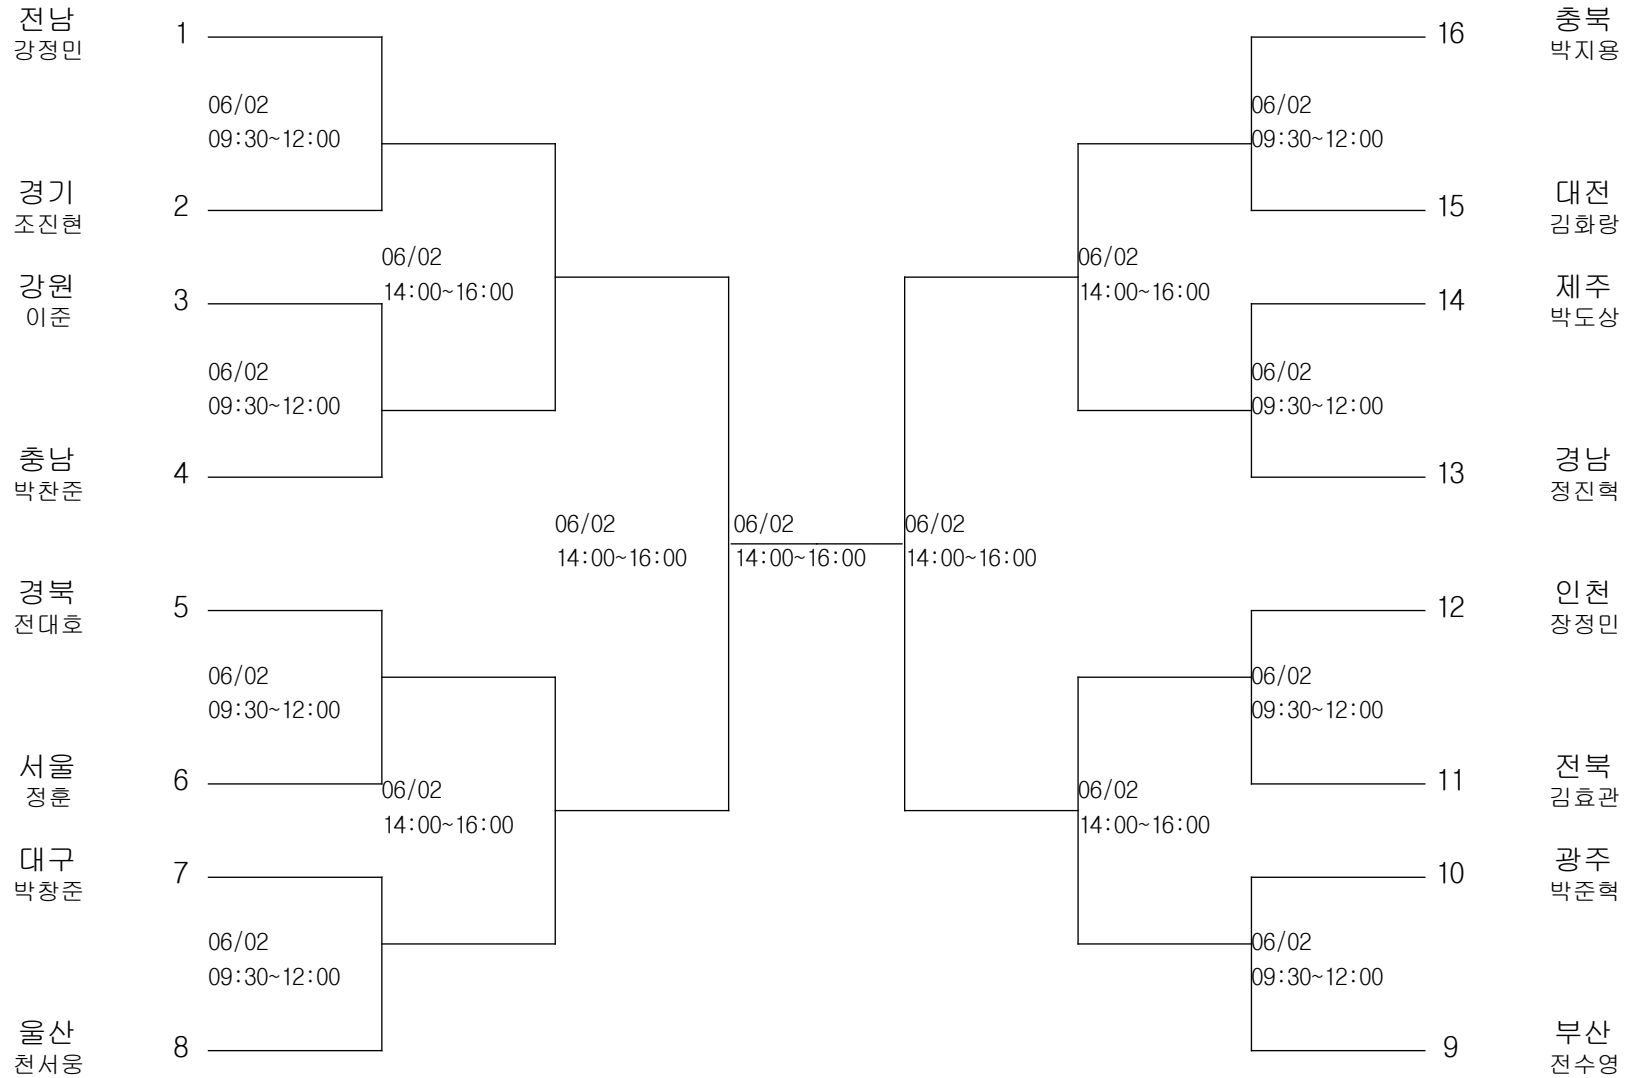

레슬링-중학부-자유형39KG급

경기장 : 함평실내체육관