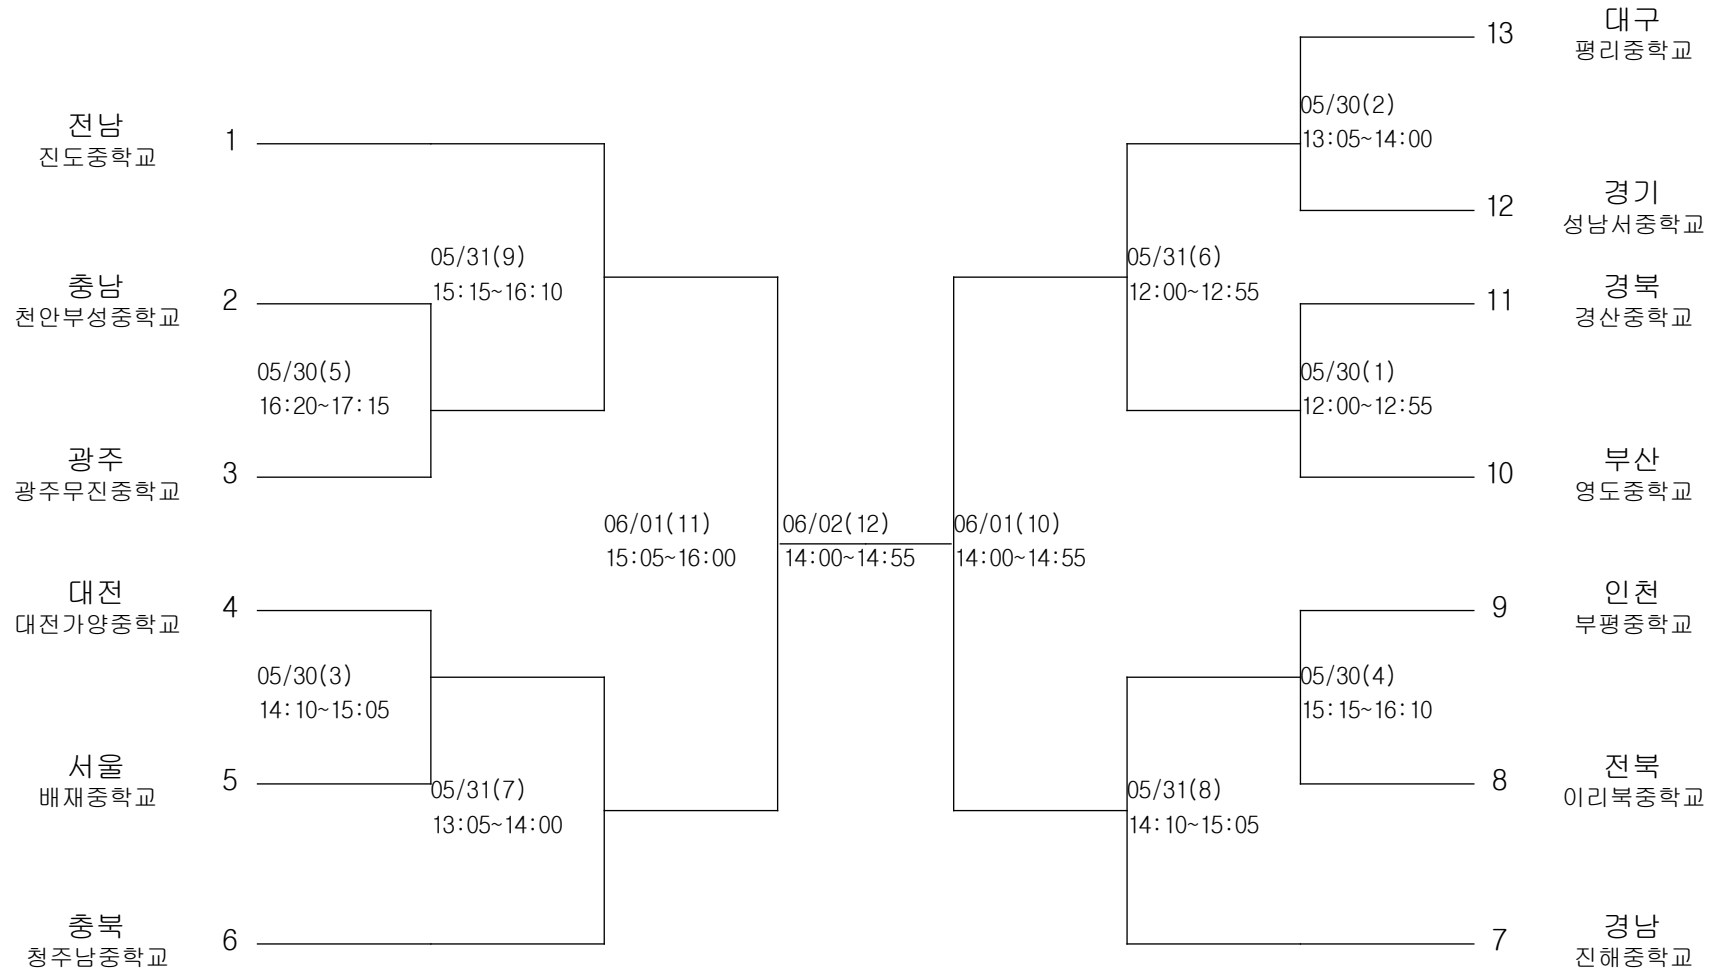

핸드볼-여자초등부-단체전

경기장 : 무안고체육관
 ★목포대체육관

핸드볼-여자중학부-단체전

경기장 : 목포대체육관

럭비-중학부-단체전

경기장 : 강진종합운동장

복싱-중학부-스몰급

경기장 : 완도군농어민문화체육센터

복싱-중학부-모스키토급

경기장 : 완도군농어민문화체육센터

복싱-중학부-핀급

경기장 : 완도군농어민문화체육센터

복싱-중학부-라이트플라이급

경기장 : 완도군농어민문화체육센터

복싱-중학부-플라이급

경기장 : 완도군농어민문화체육센터