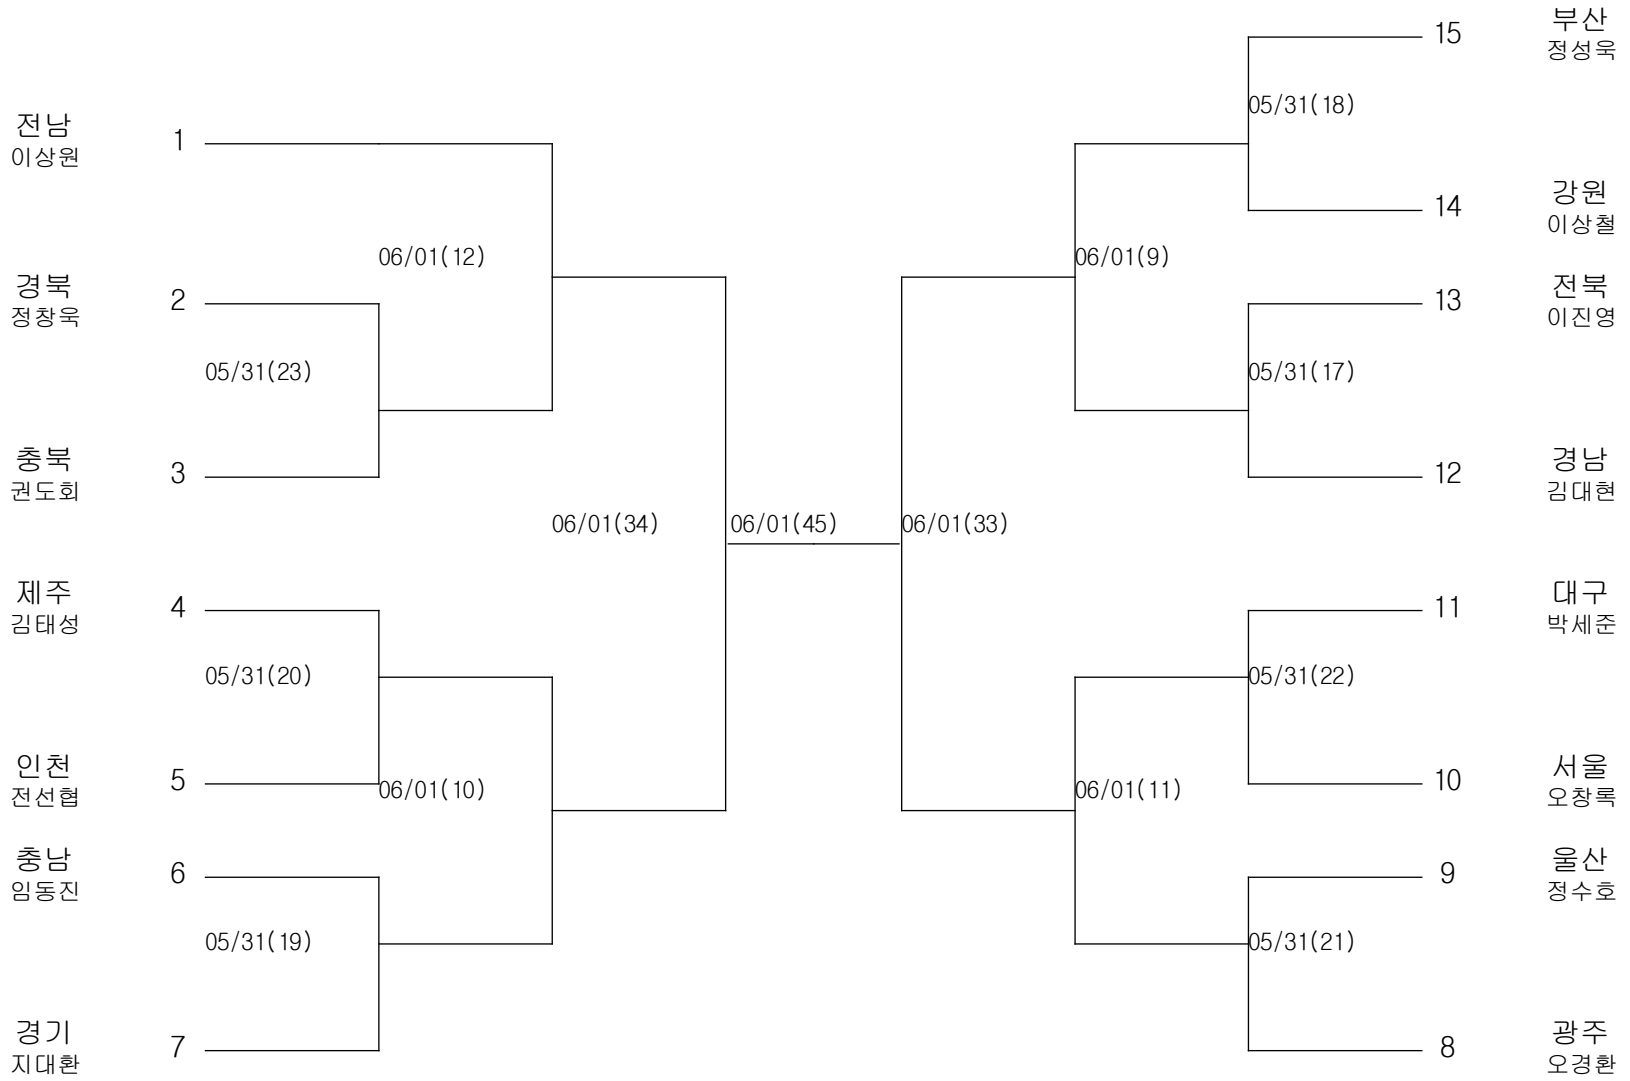

씨름-중학부-청장급

경기장 : 구레실내체육관