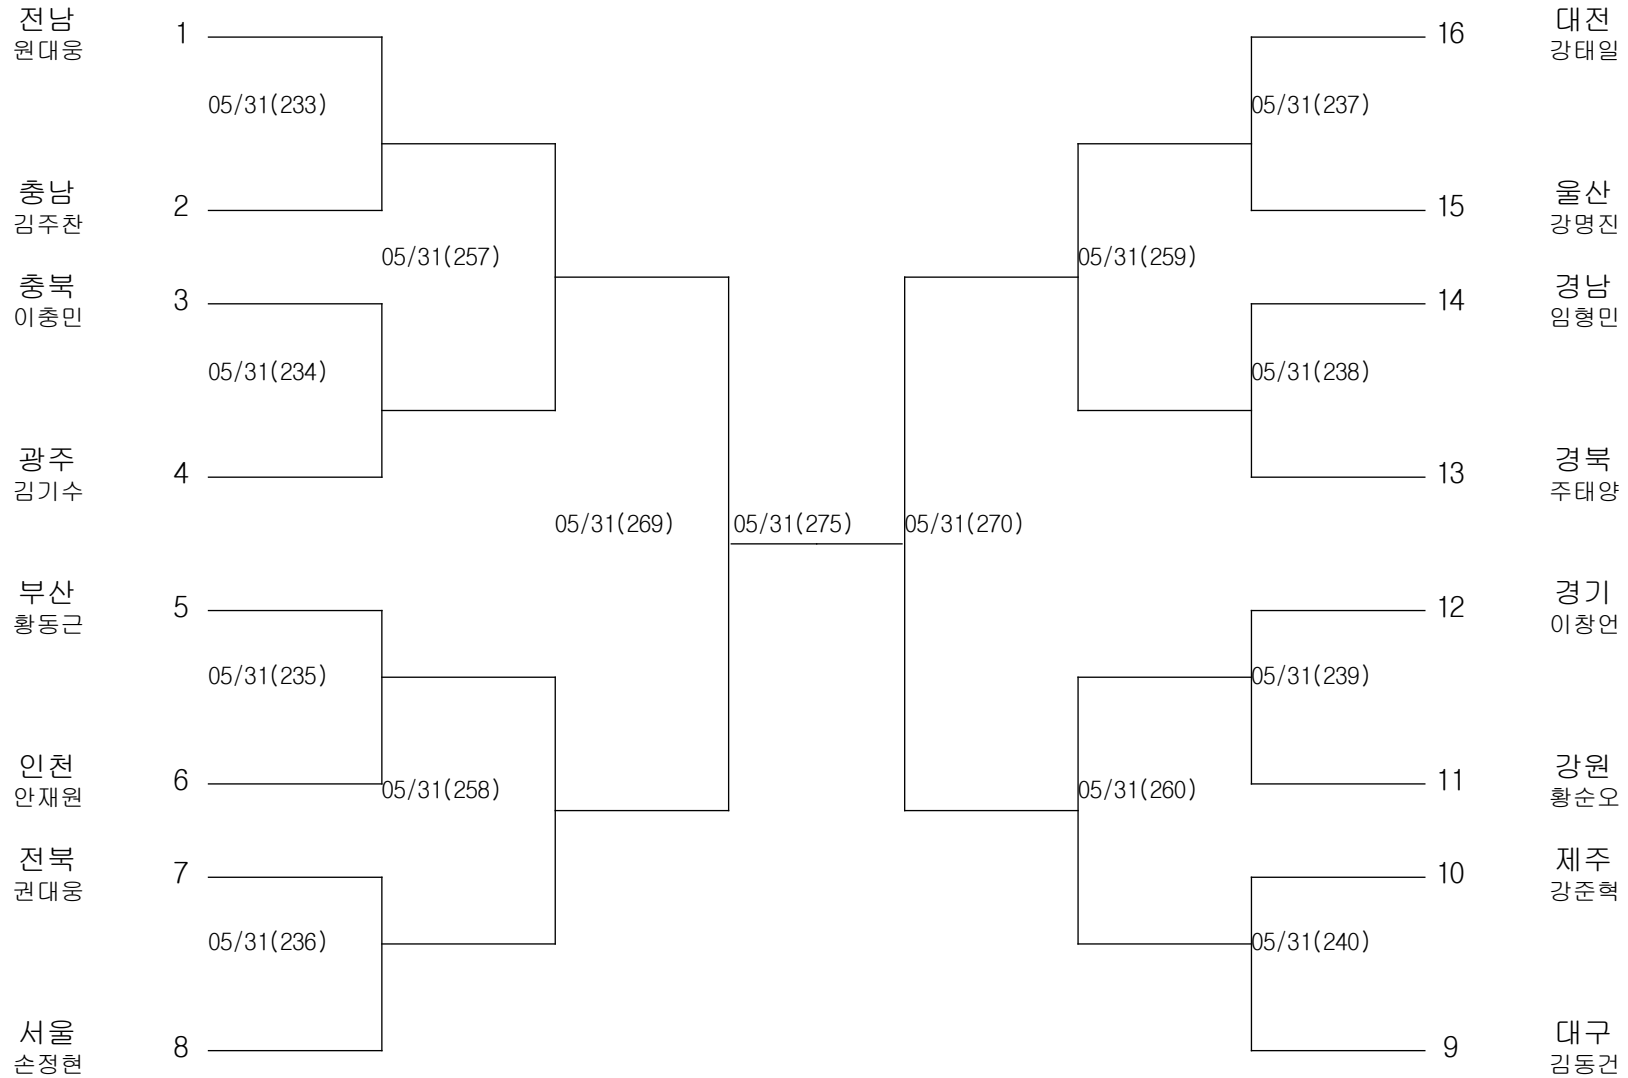

유도-남자중학부-개인전90KG이상급

경기장 : 팔마실내체육관