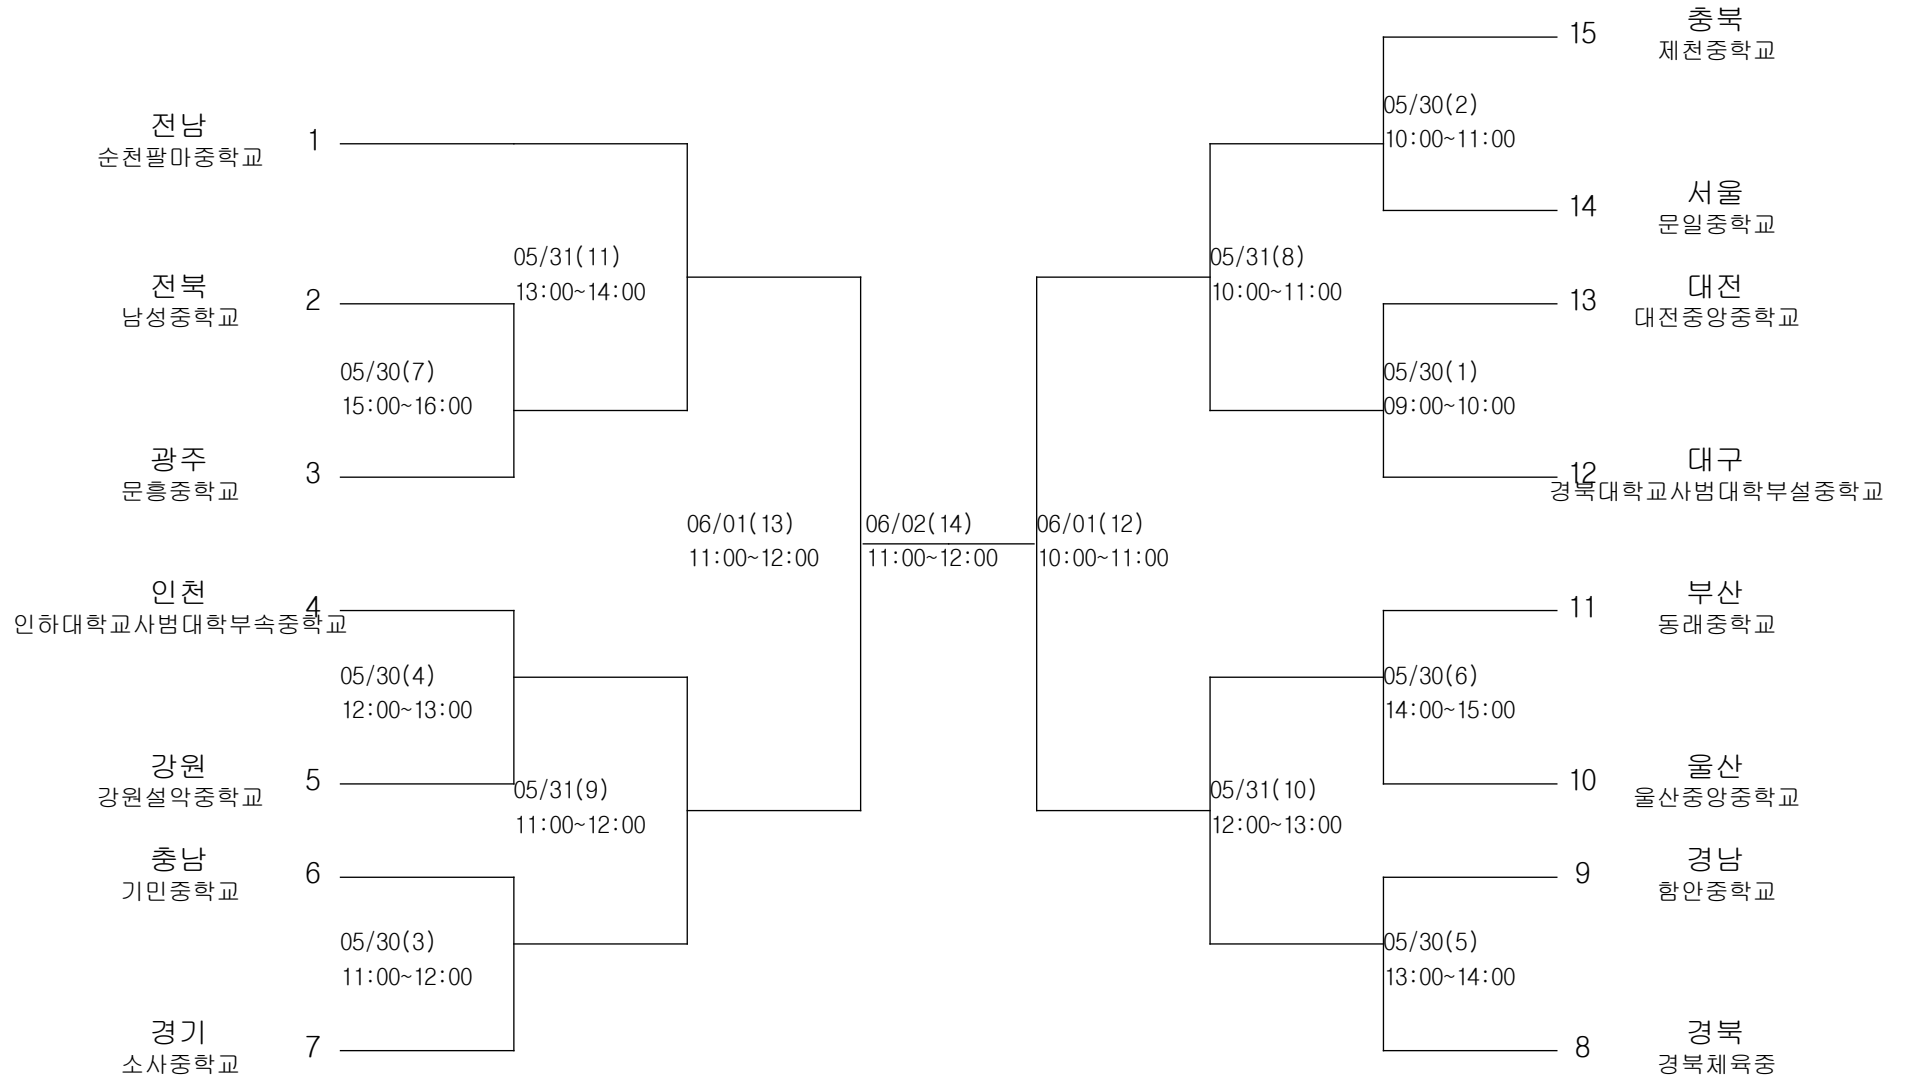

농구-여자초등부-단체전

경기장 : 여수쌍봉초체육관

농구-여자중학부-단체전

경기장 : 흥국체육관

배구-남자초등부-단체전

경기장 : 목포여상고체육관

배구-남자중학부-단체전

경기장 : 목포실내체육관