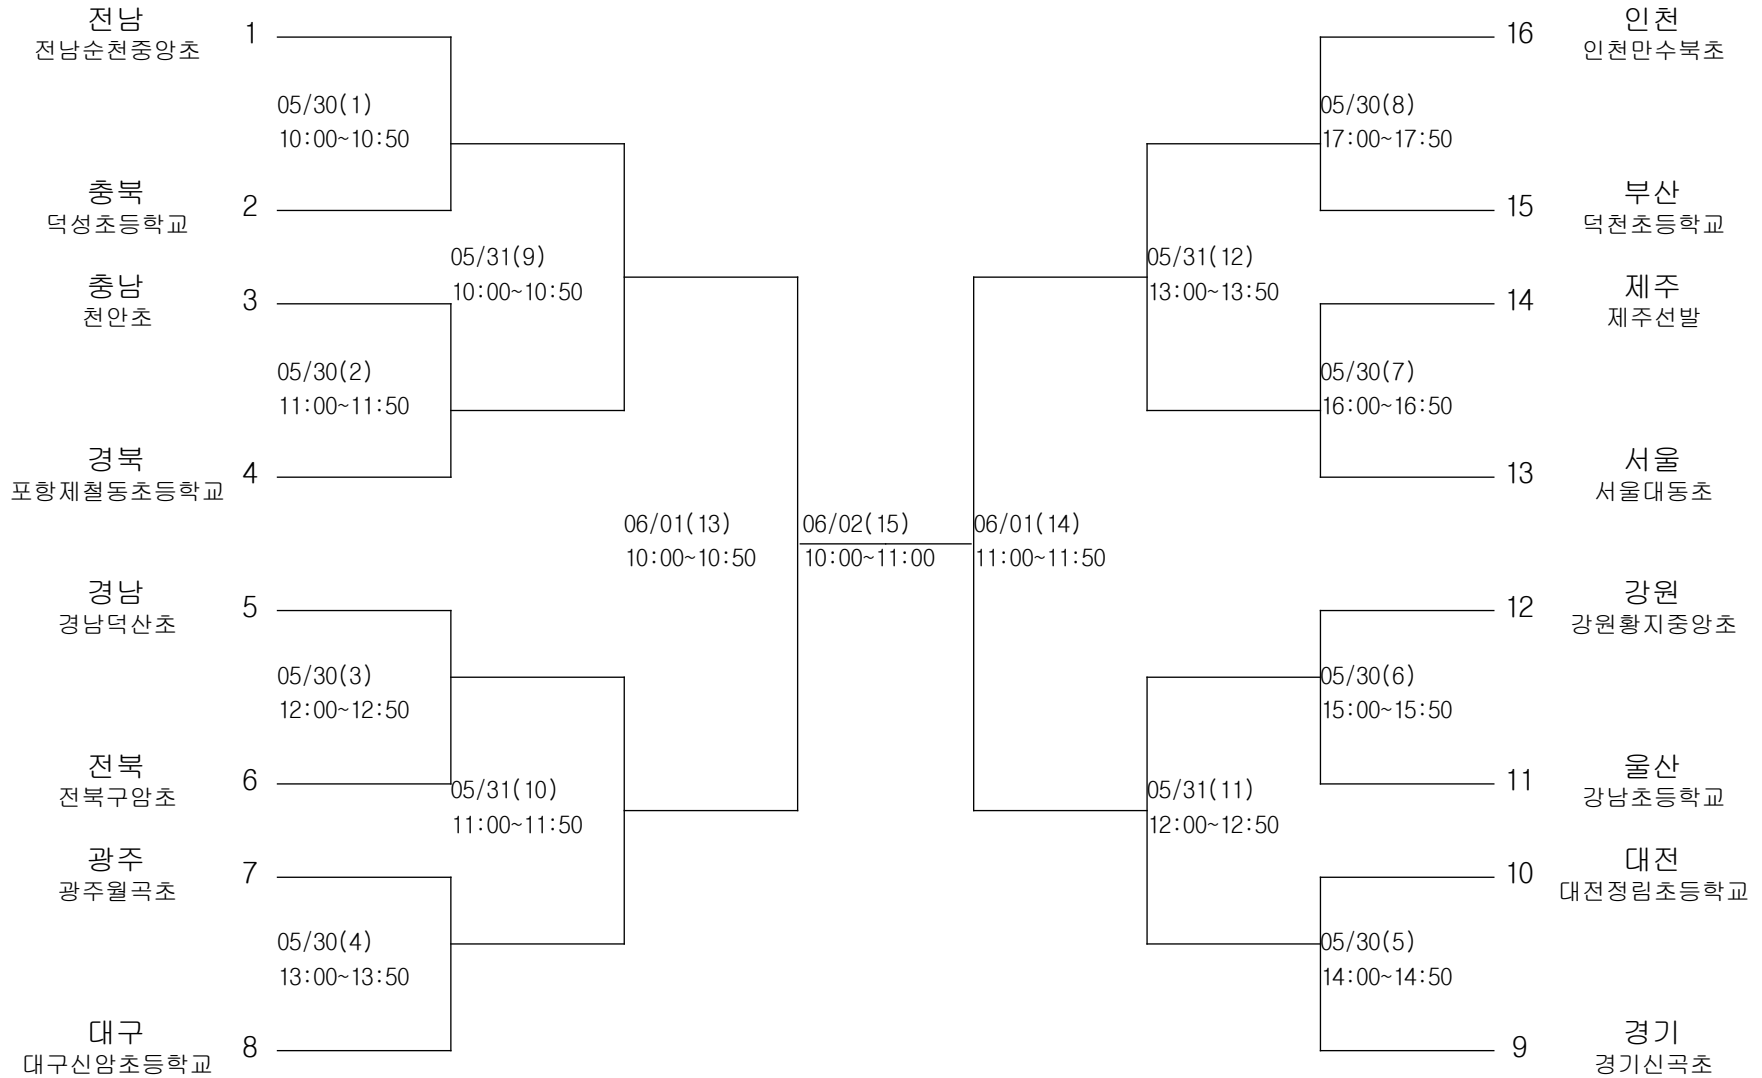

축구-남자초등부-단체전

경기장 : 광양공설운동장