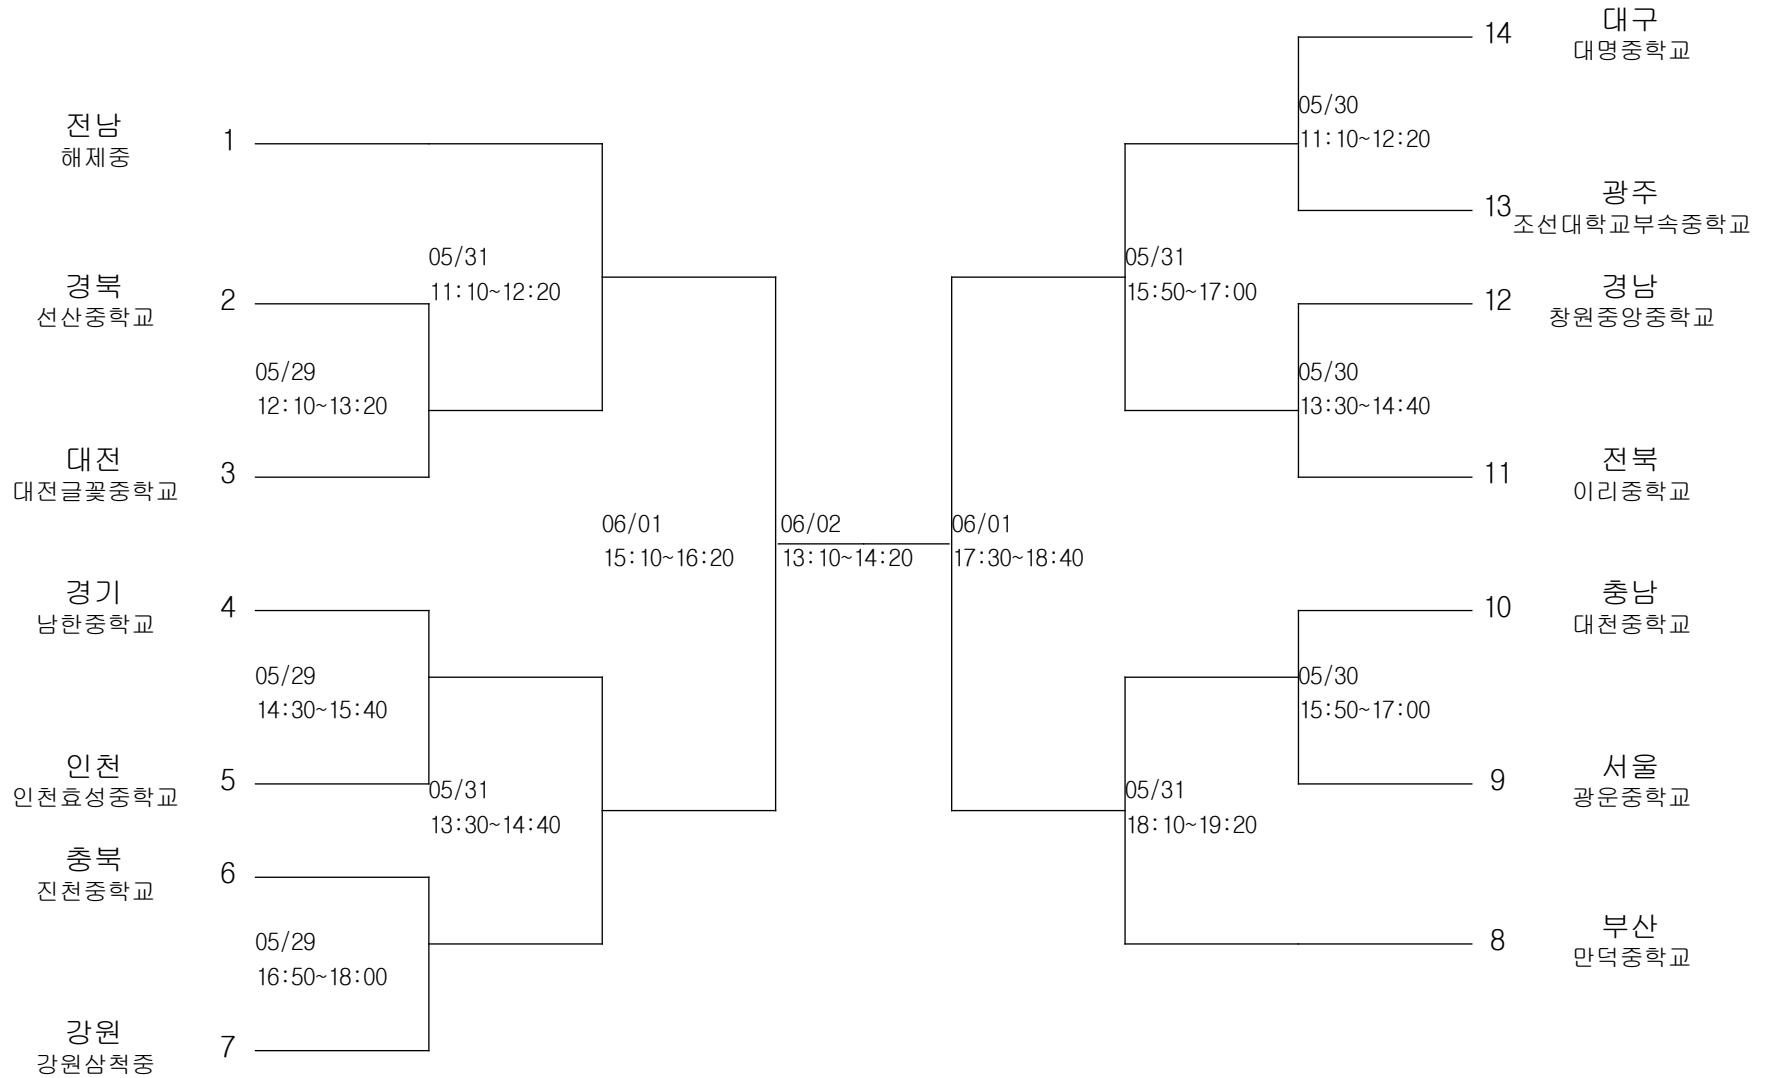

탁구-여자초등부-단체전

경기장 : 우슬실내체육관

탁구-여자중학부-단체전

경기장 : 우슬실내체육관

핸드볼-남자초등부-단체전

경기장 : 무안고체육관
 ★목포대체육관

핸드볼-남자중학부-단체전

경기장 : 목포대체육관