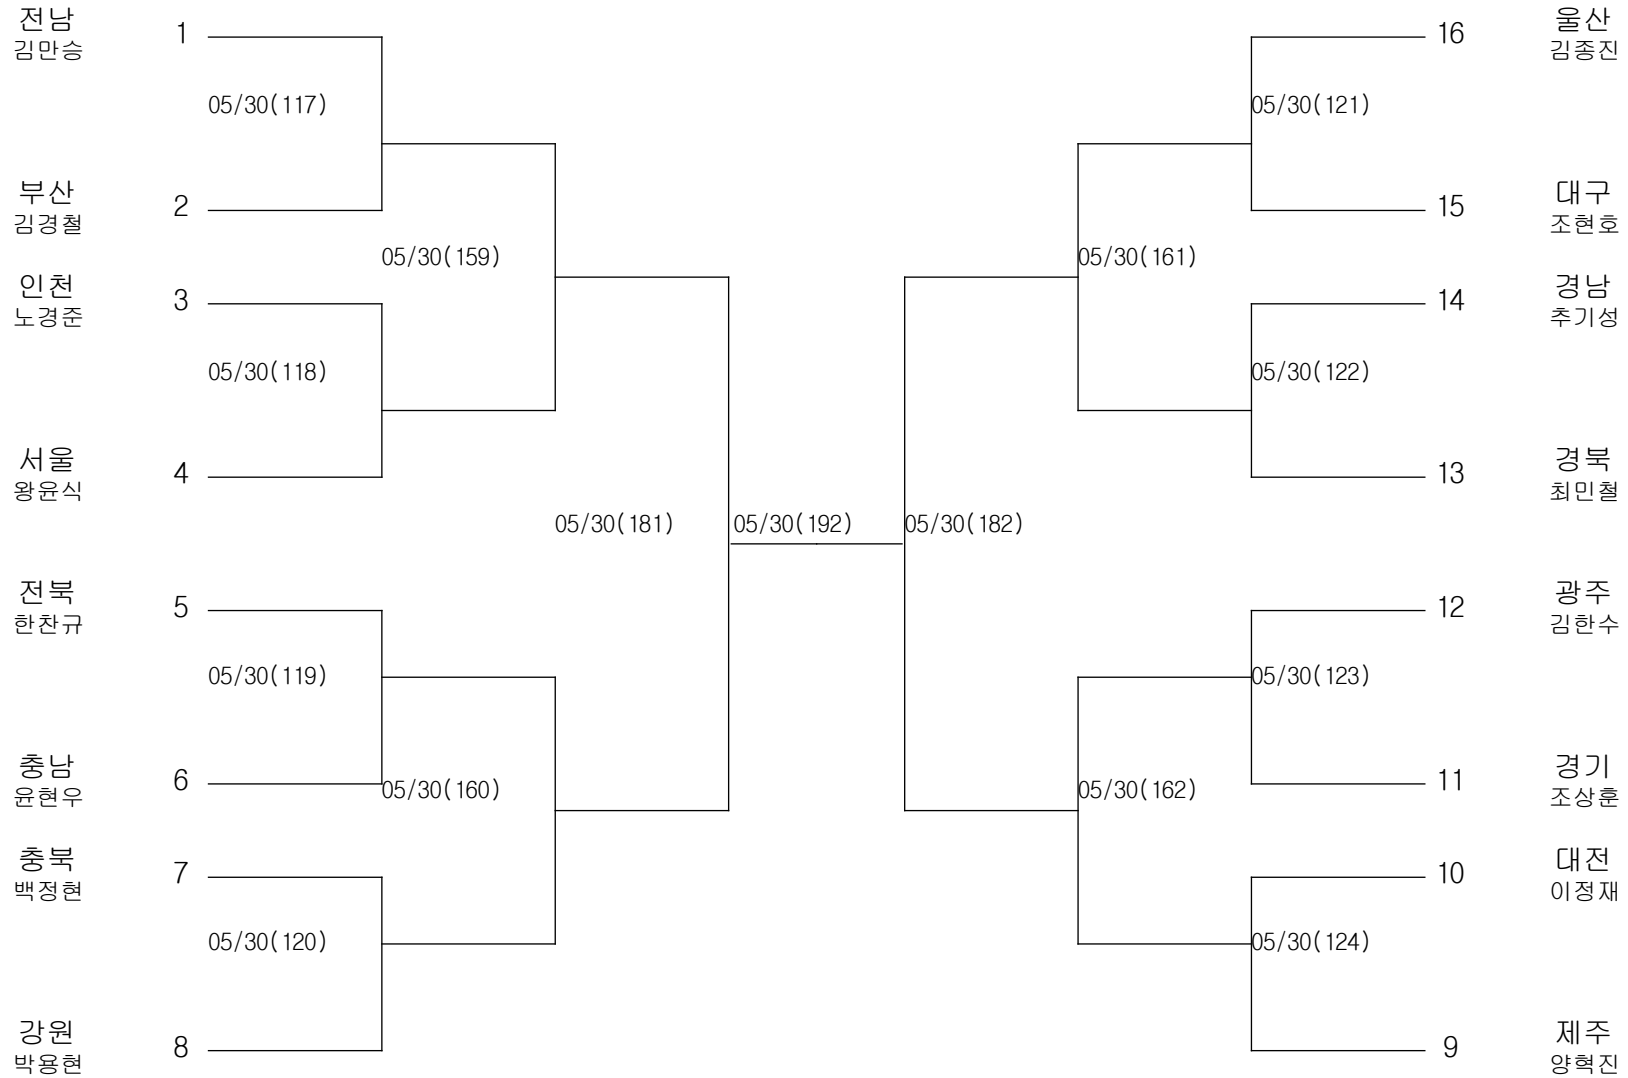

유도-남자초등부-개인전53KG이하급

경기장 : 팔마실내체육관