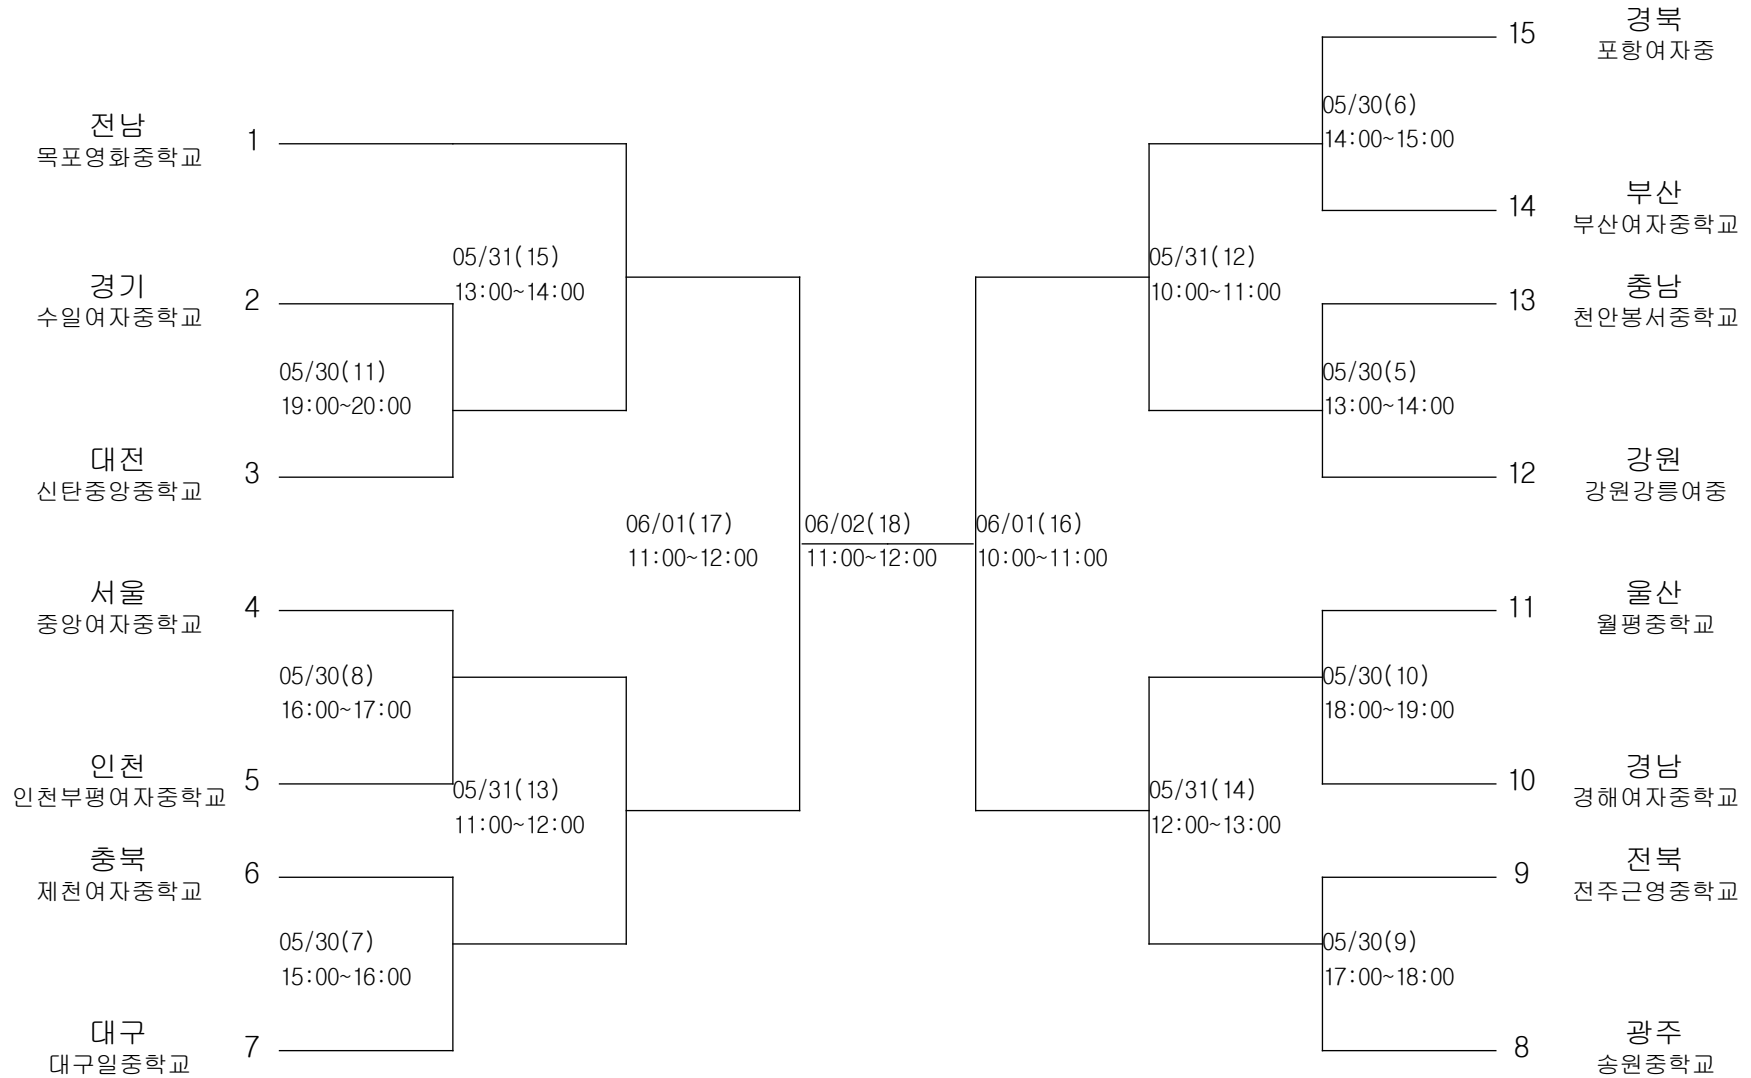

배구-여자중학부-단체전

경기장 : 전남제일고체육관