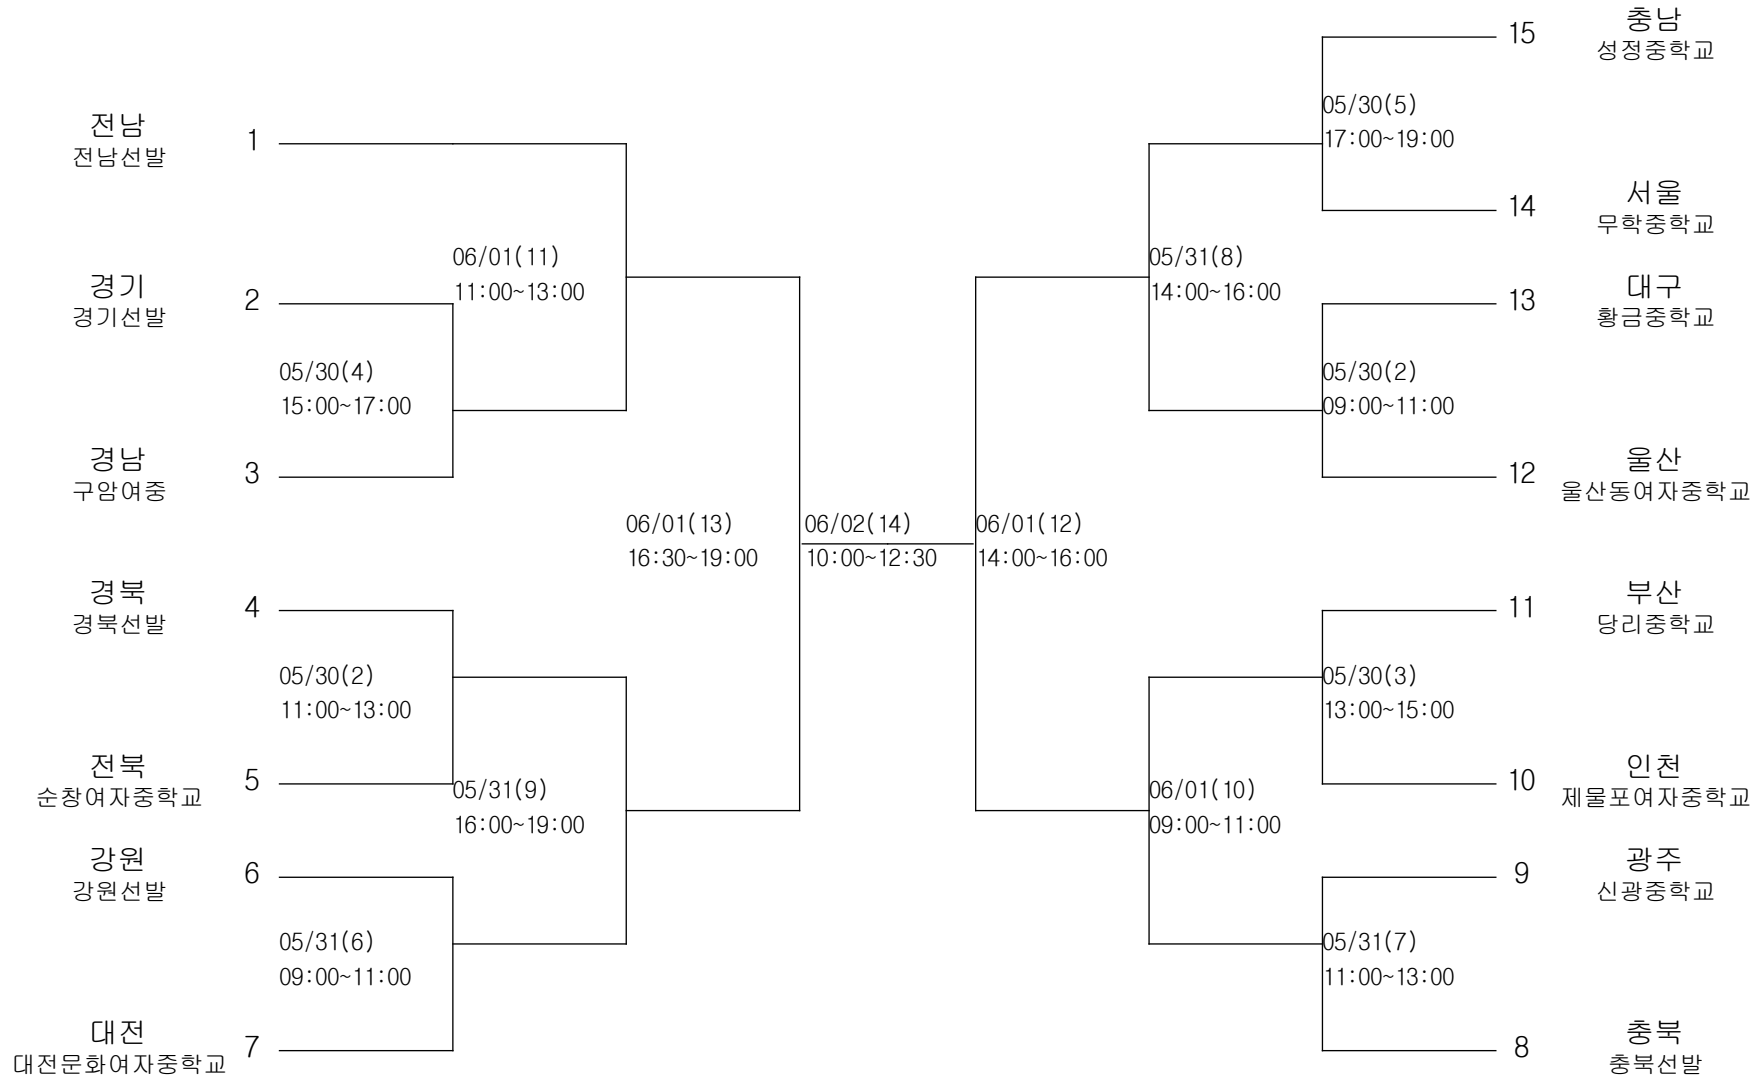

정구-여자중학부-단체전

경기장 : 팔마정구장