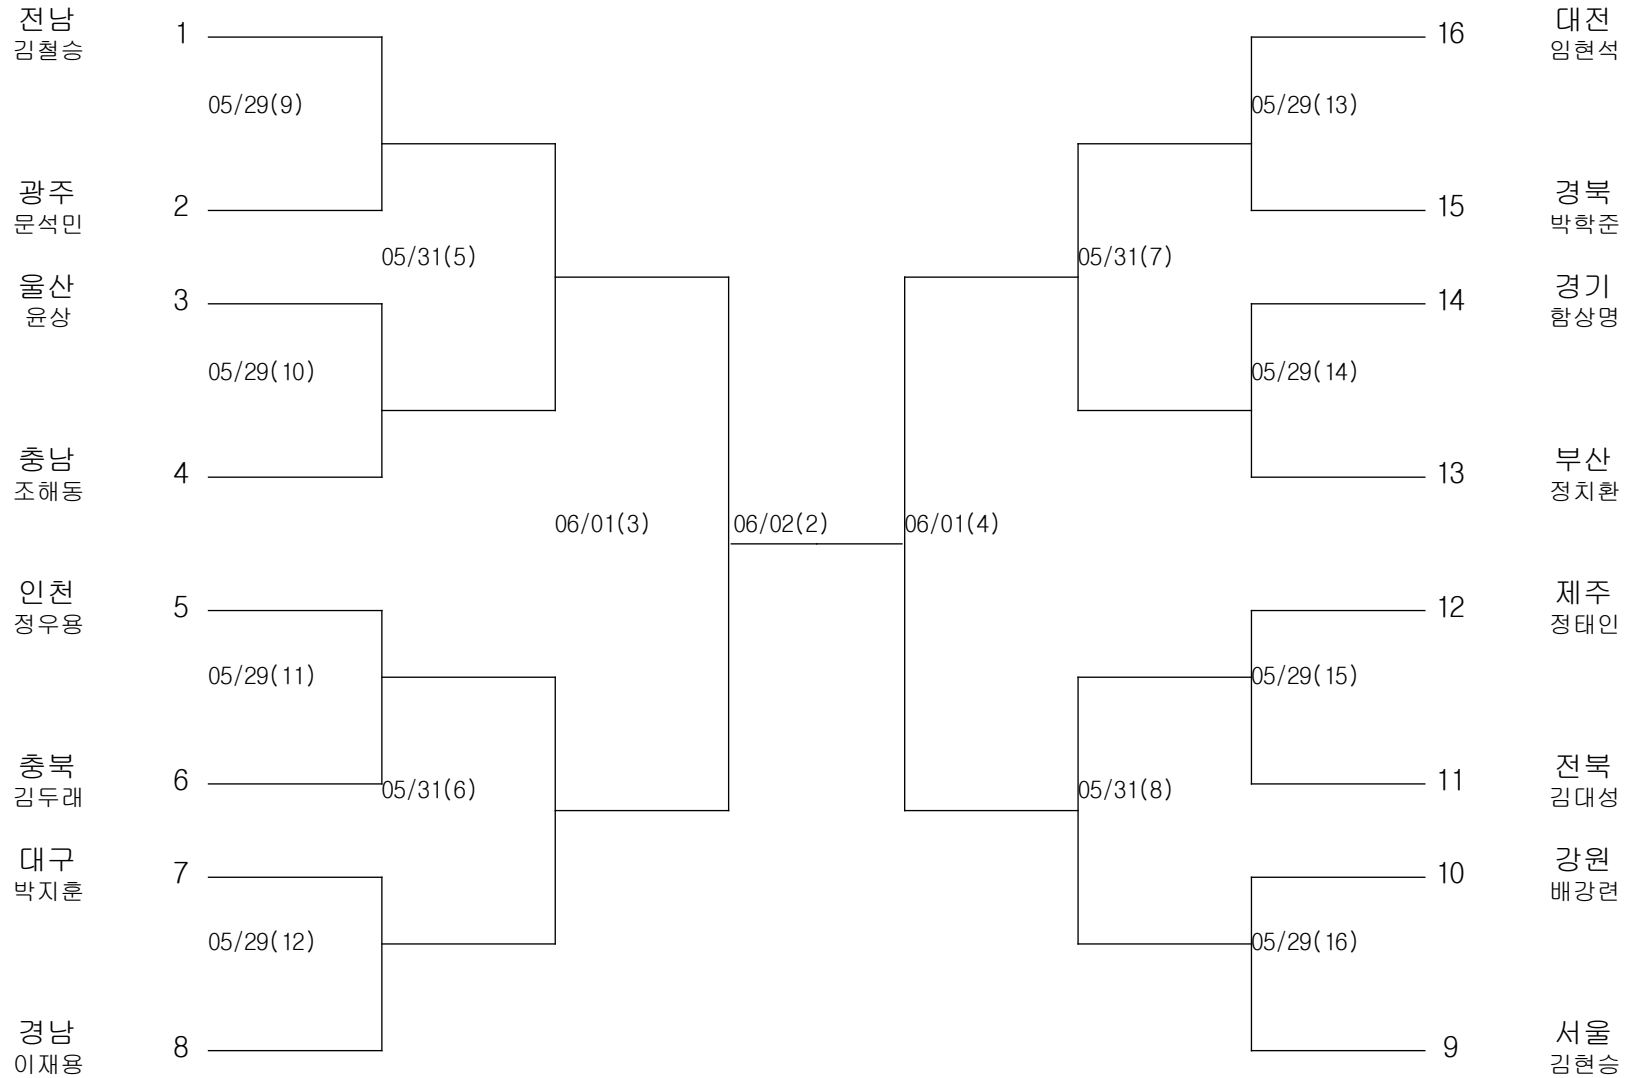

핸드볼-여자초등부-단체전

경기장 : 무안고체육관
 ★목포대체육관

핸드볼-여자중학부-단체전

경기장 : 목포대체육관

럭비-중학부-단체전

경기장 : 강진종합운동장

복싱-중학부-스몰급

경기장 : 완도군농어민문화체육센터

복싱-중학부-모스키토급

경기장 : 완도군농어민문화체육센터

복싱-중학부-핀급

경기장 : 완도군농어민문화체육센터

복싱-중학부-라이트플라이급

경기장 : 완도군농어민문화체육센터

복싱-중학부-플라이급

경기장 : 완도군농어민문화체육센터