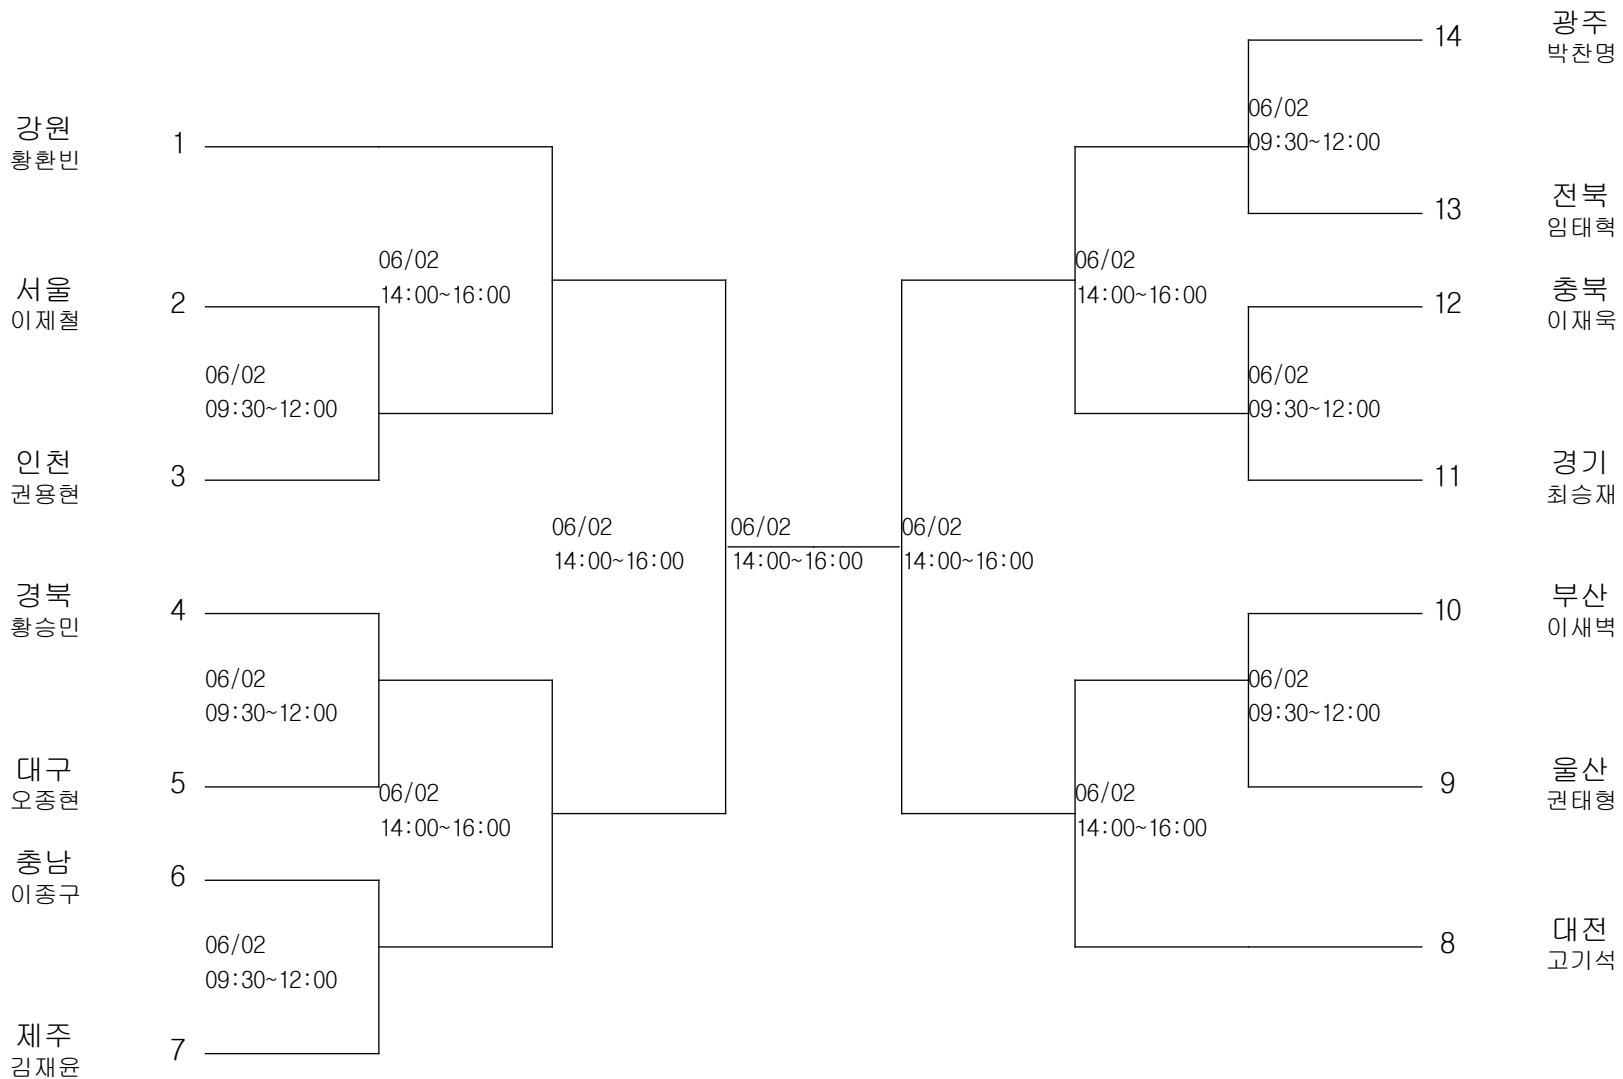

레슬링-중학부-자유형69KG급

경기장 : 함평실내체육관

레슬링-중학부-자유형76KG급

경기장 : 함평실내체육관

레슬링-중학부-자유형85KG급

경기장 : 함평실내체육관

레슬링-중학부-자유형 100KG급

경기장 : 함평실내체육관