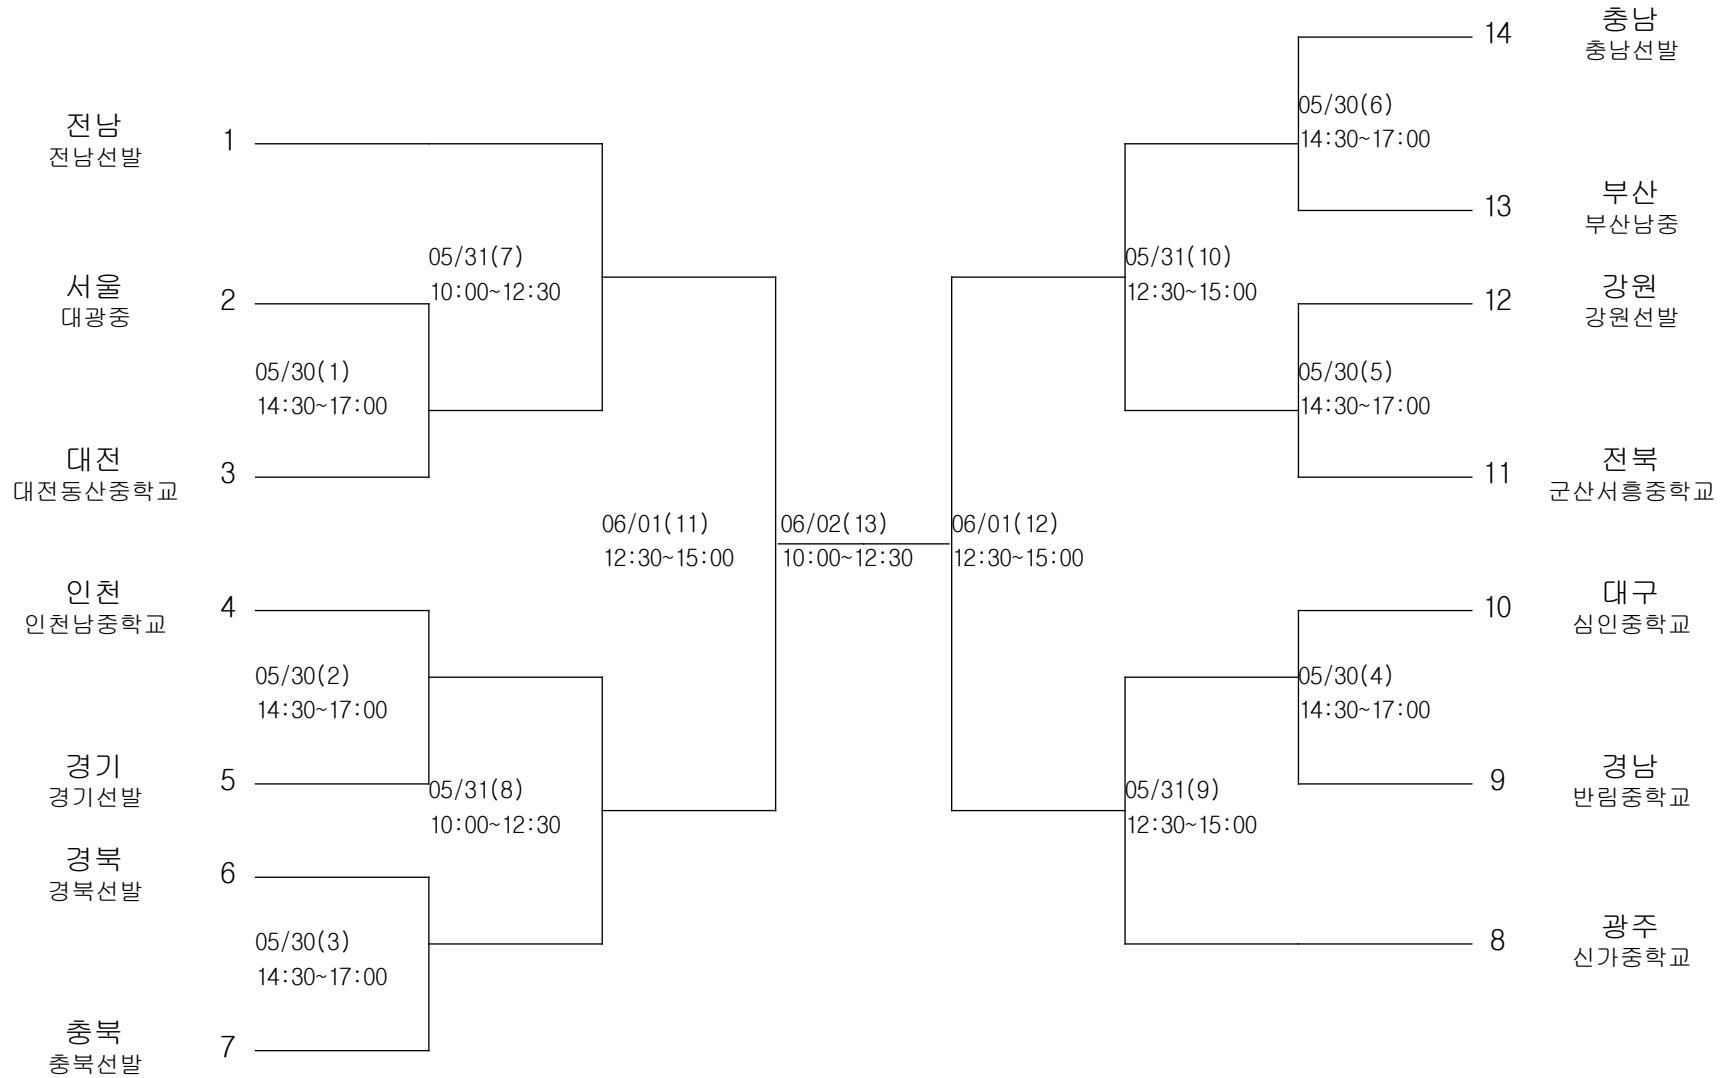

배구-여자초등부-단체전

경기장 : 목포여상고체육관
★전남제일고체육관

배구-여자중학부-단체전

경기장 : 전남제일고체육관

탁구-남자초등부-단체전

경기장 : 우슬실내체육관

탁구-남자중학부-단체전

경기장 : 우슬실내체육관