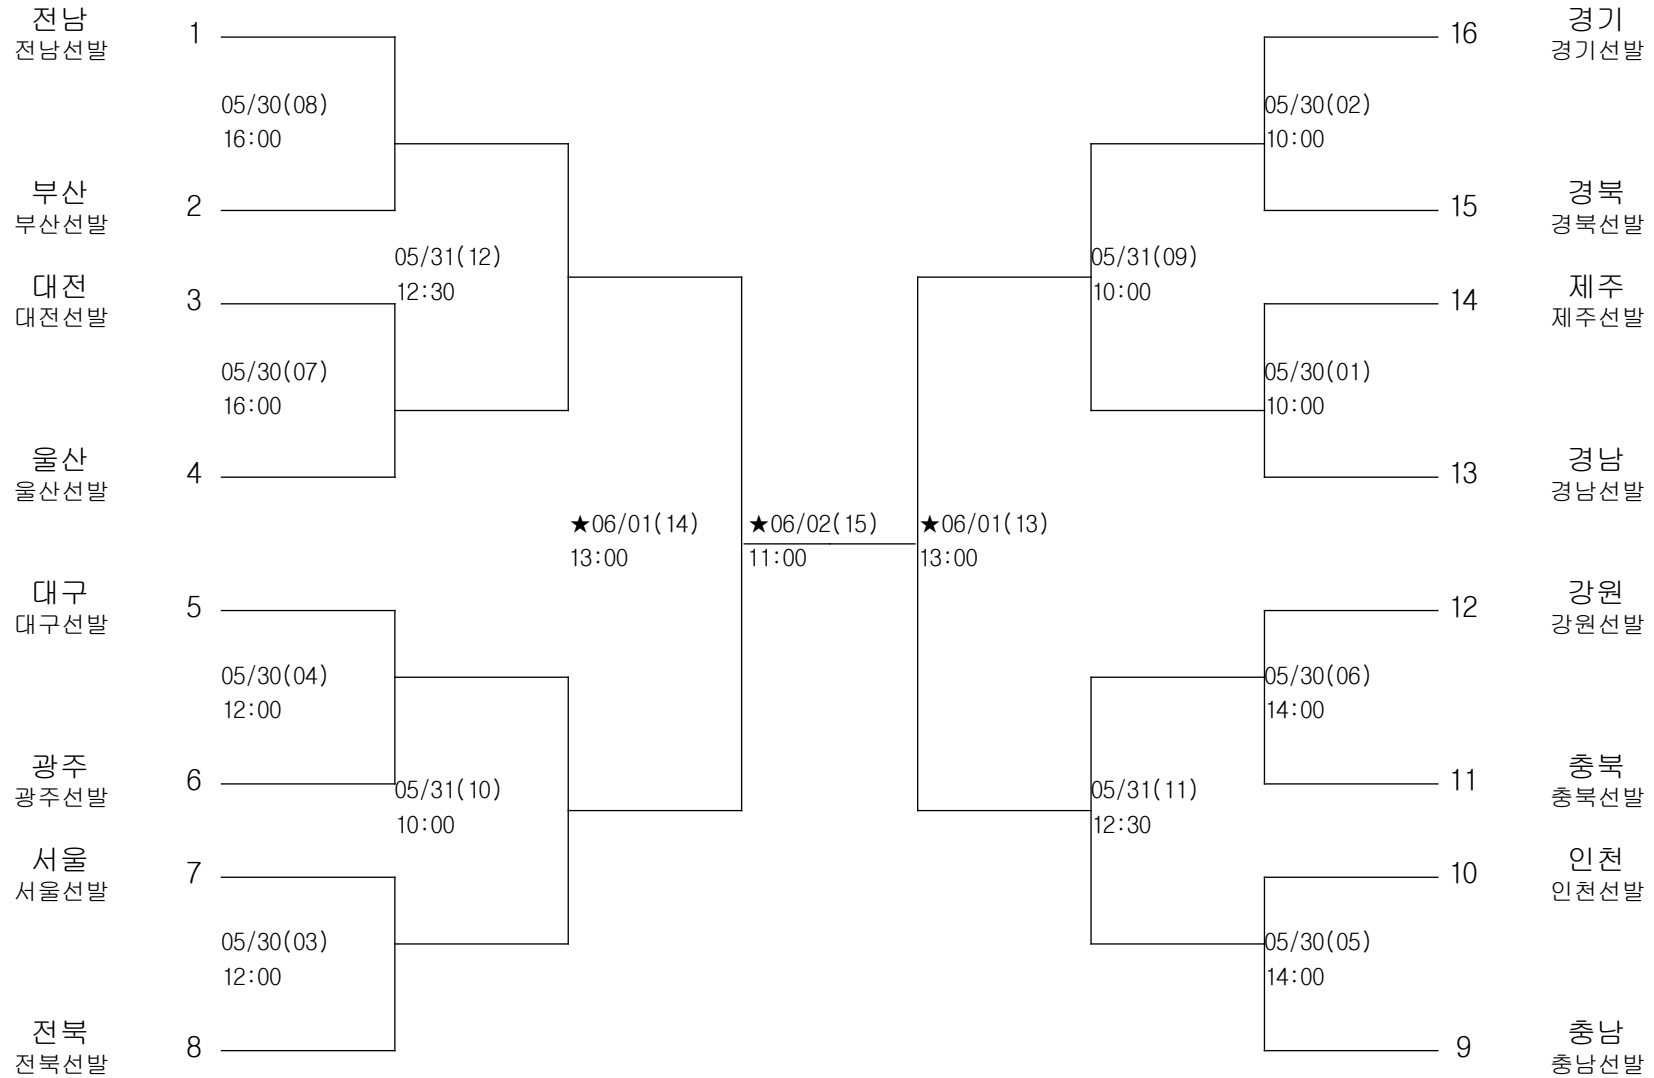

배드민턴-여자초등부-단체전

경기장 : 화순제일중학교 체육관
★화순중학교 체육관