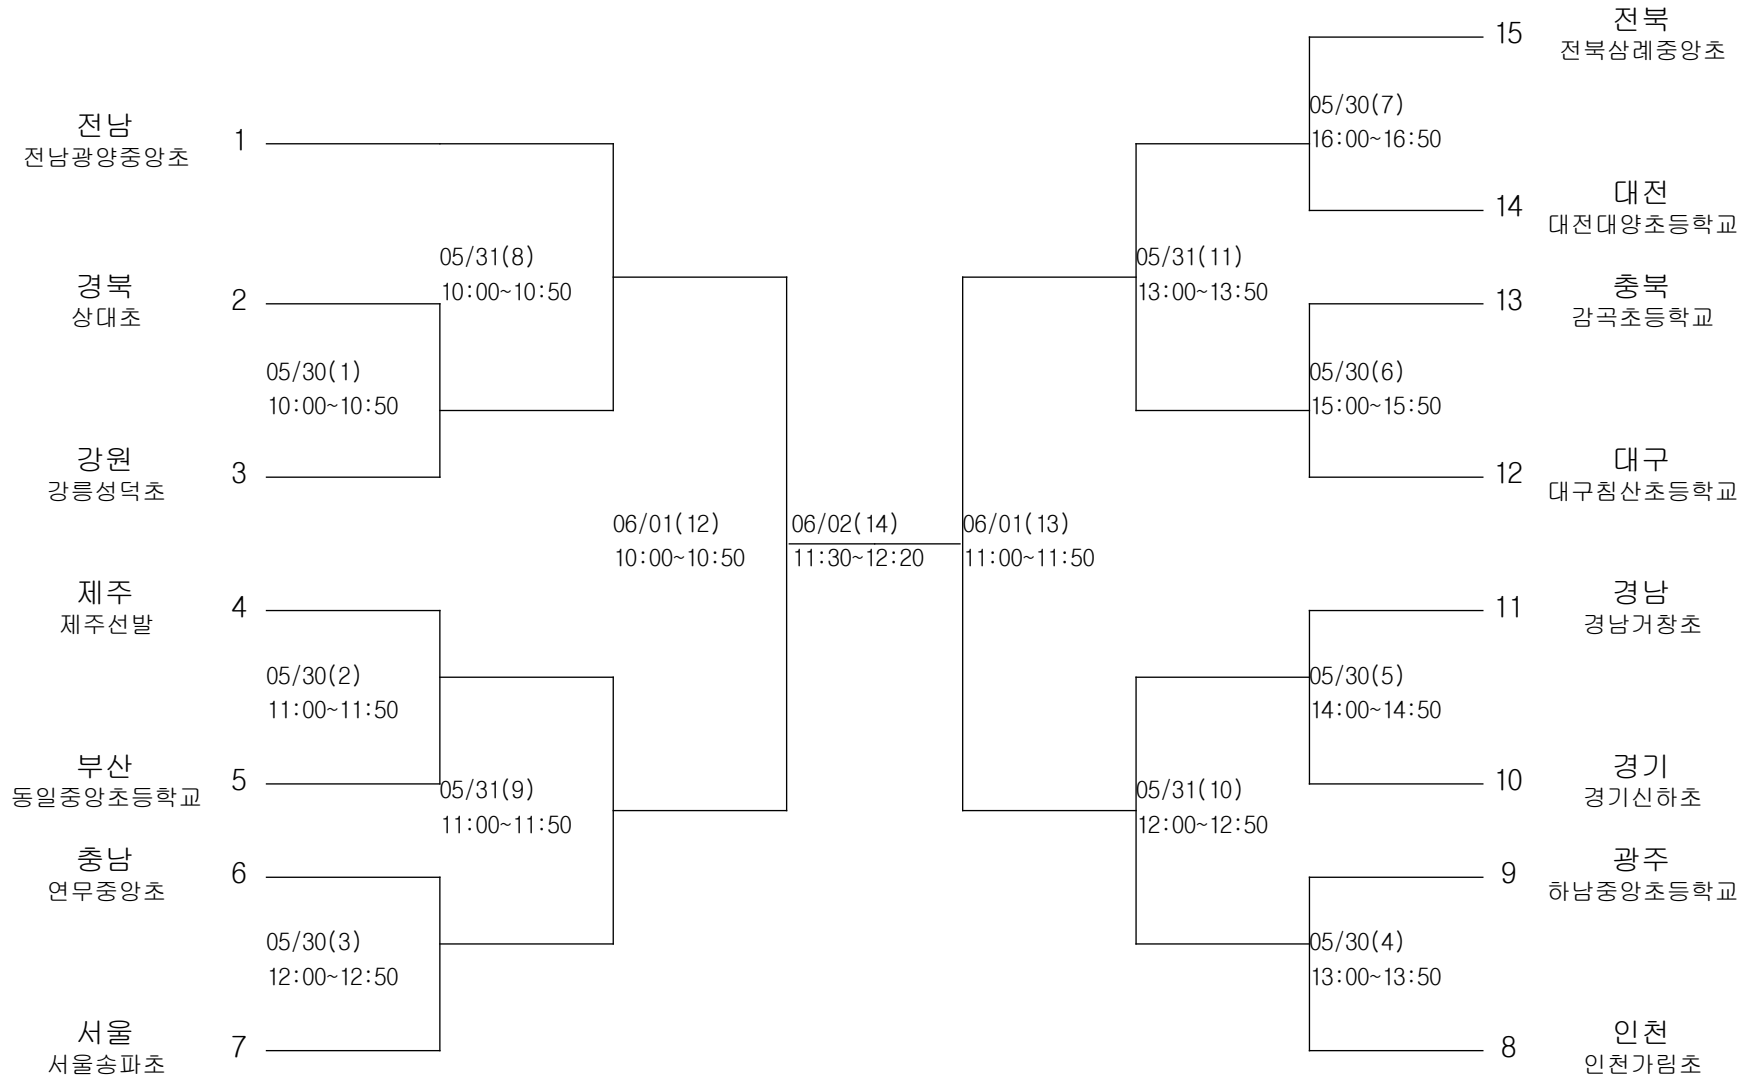

축구-여자초등부-단체전

경기장 : 중동천연경기장