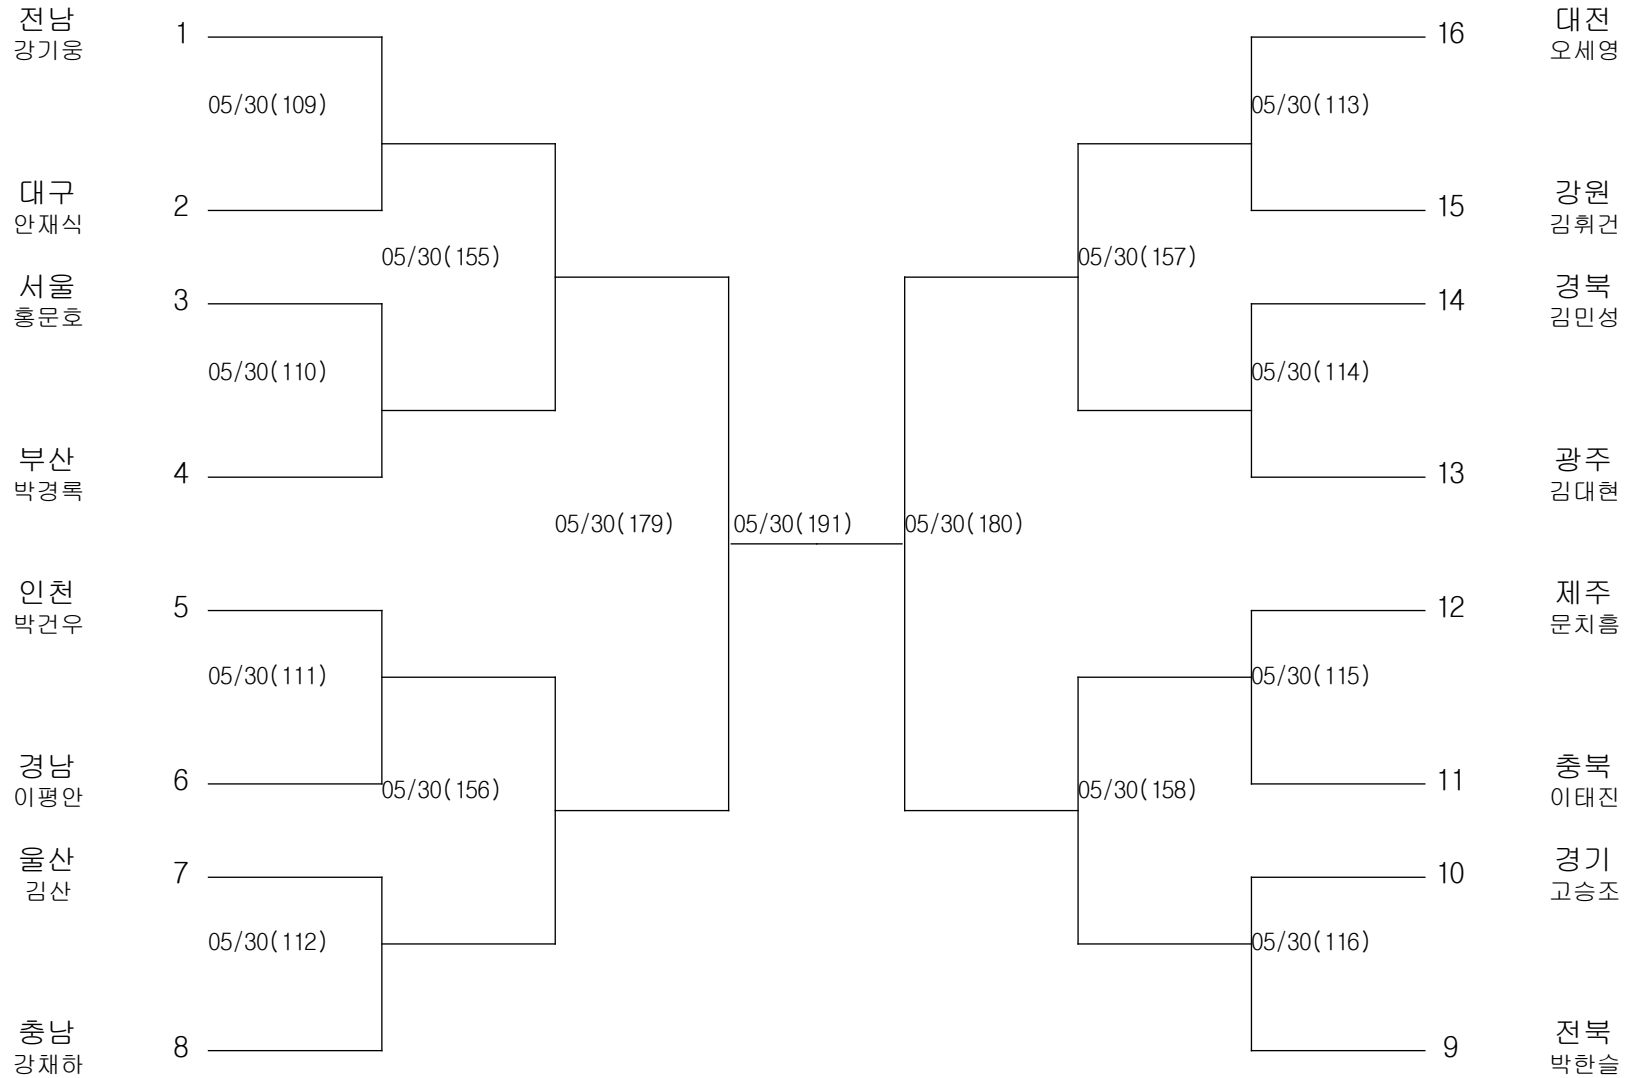

씨름-중학부-역사급

경기장 : 구례실내체육관

씨름-중학부-장사급

경기장 : 구례실내체육관

유도-남자초등부-개인전35KG이하급

경기장 : 팔마실내체육관

유도-남자초등부-개인전43KG이하급

경기장 : 팔마실내체육관