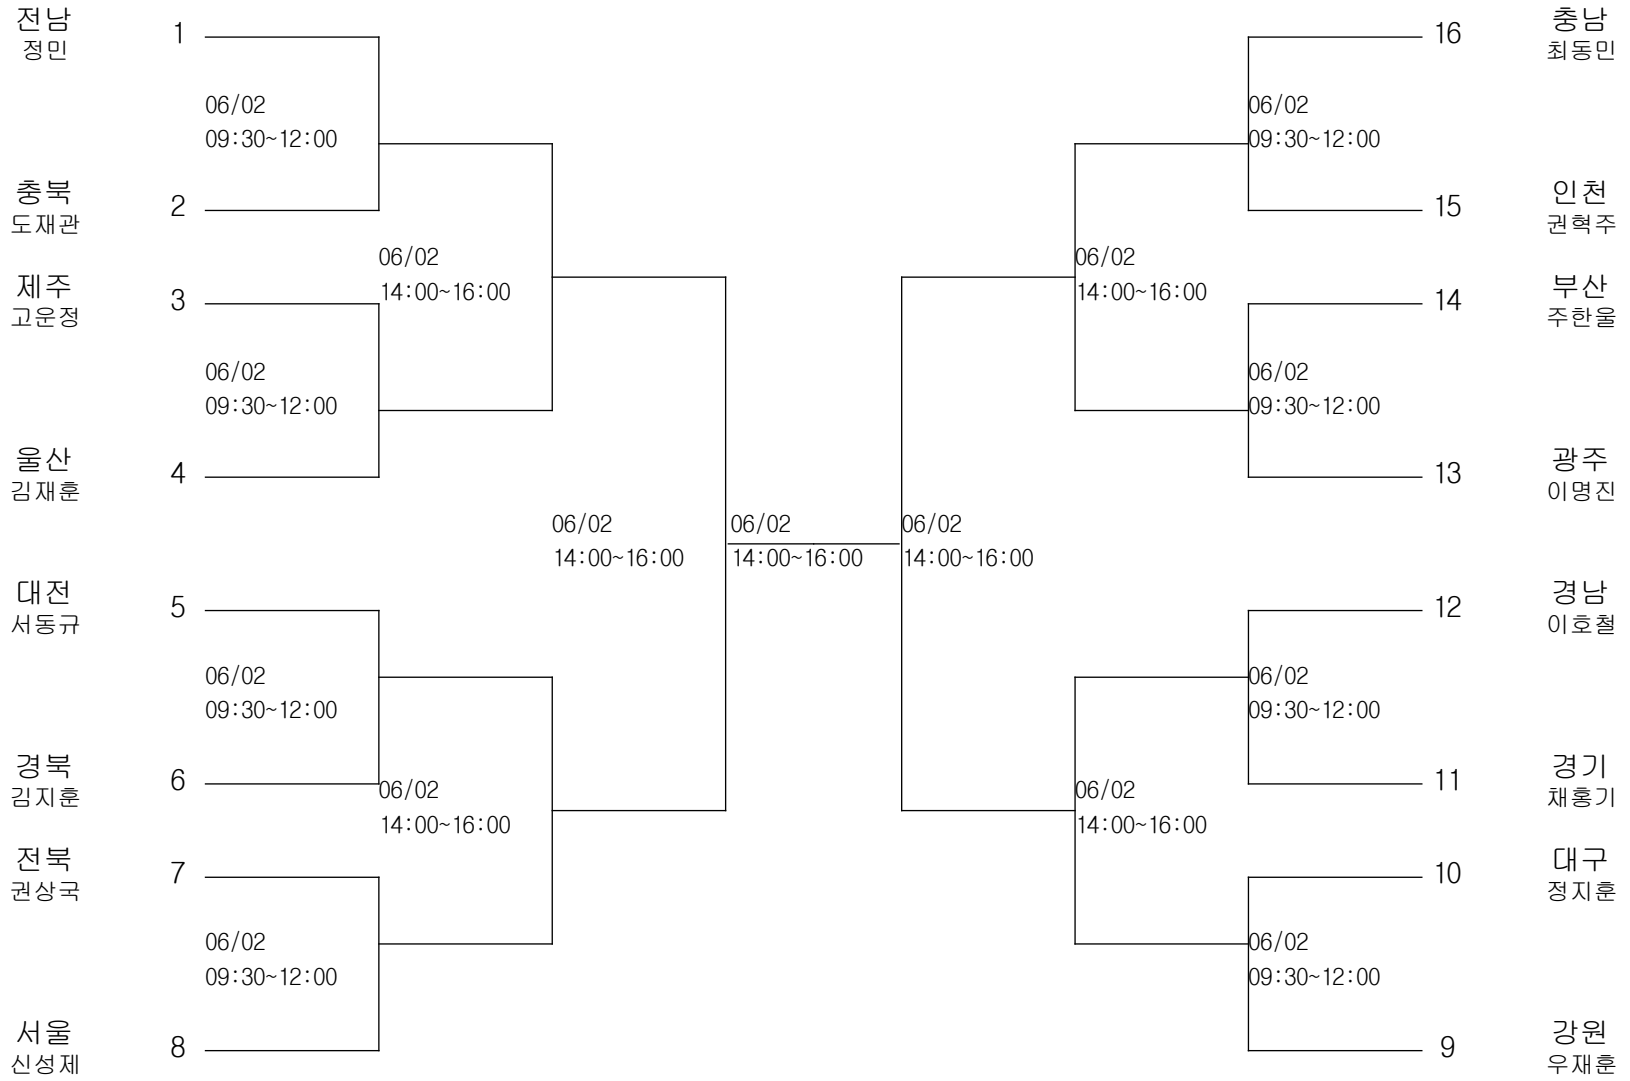

레슬링-중학부-자유형50KG급

경기장 : 함평실내체육관

레슬링-중학부-자유형54KG급

경기장 : 함평실내체육관

레슬링-중학부-자유형58KG급

경기장 : 함평실내체육관

레슬링-중학부-자유형63KG급

경기장 : 함평실내체육관