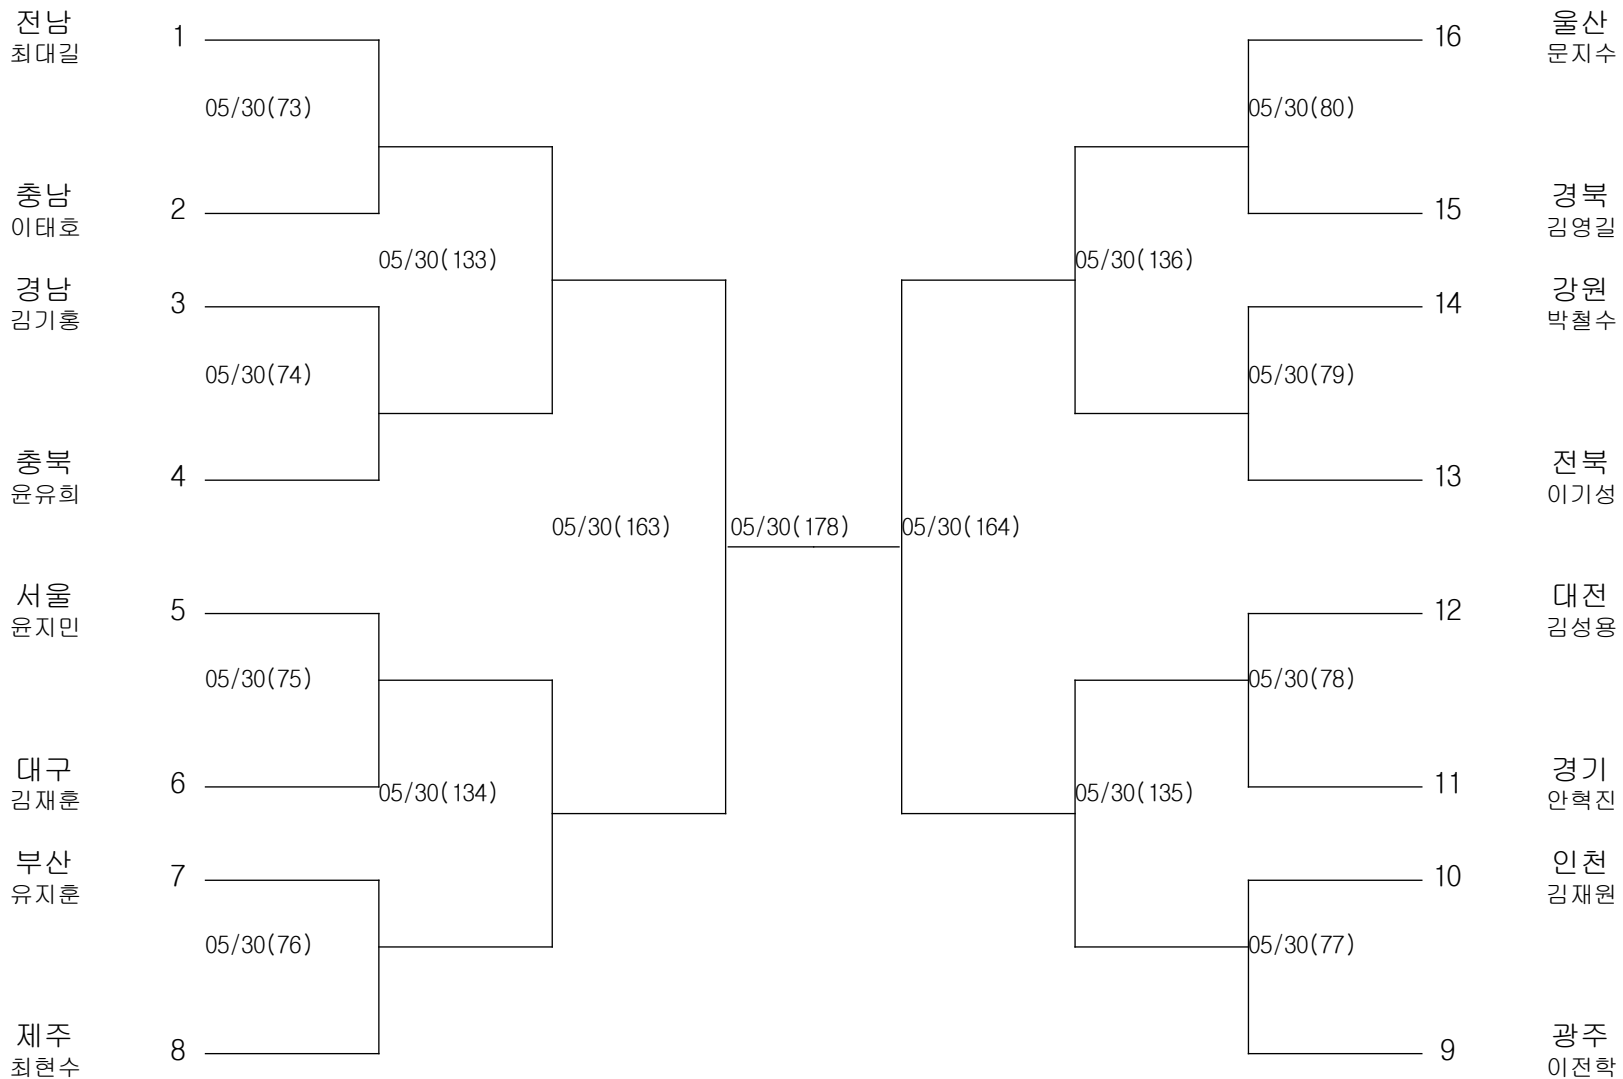

태권도-남자초등부-헤비급

경기장 : 장흥실내체육관

태권도-남자중학부-핀급

경기장 : 장흥실내체육관

태권도-남자중학부-플라이급

경기장 : 장흥실내체육관

태권도-남자중학부-밴텀급

경기장 : 장흥실내체육관