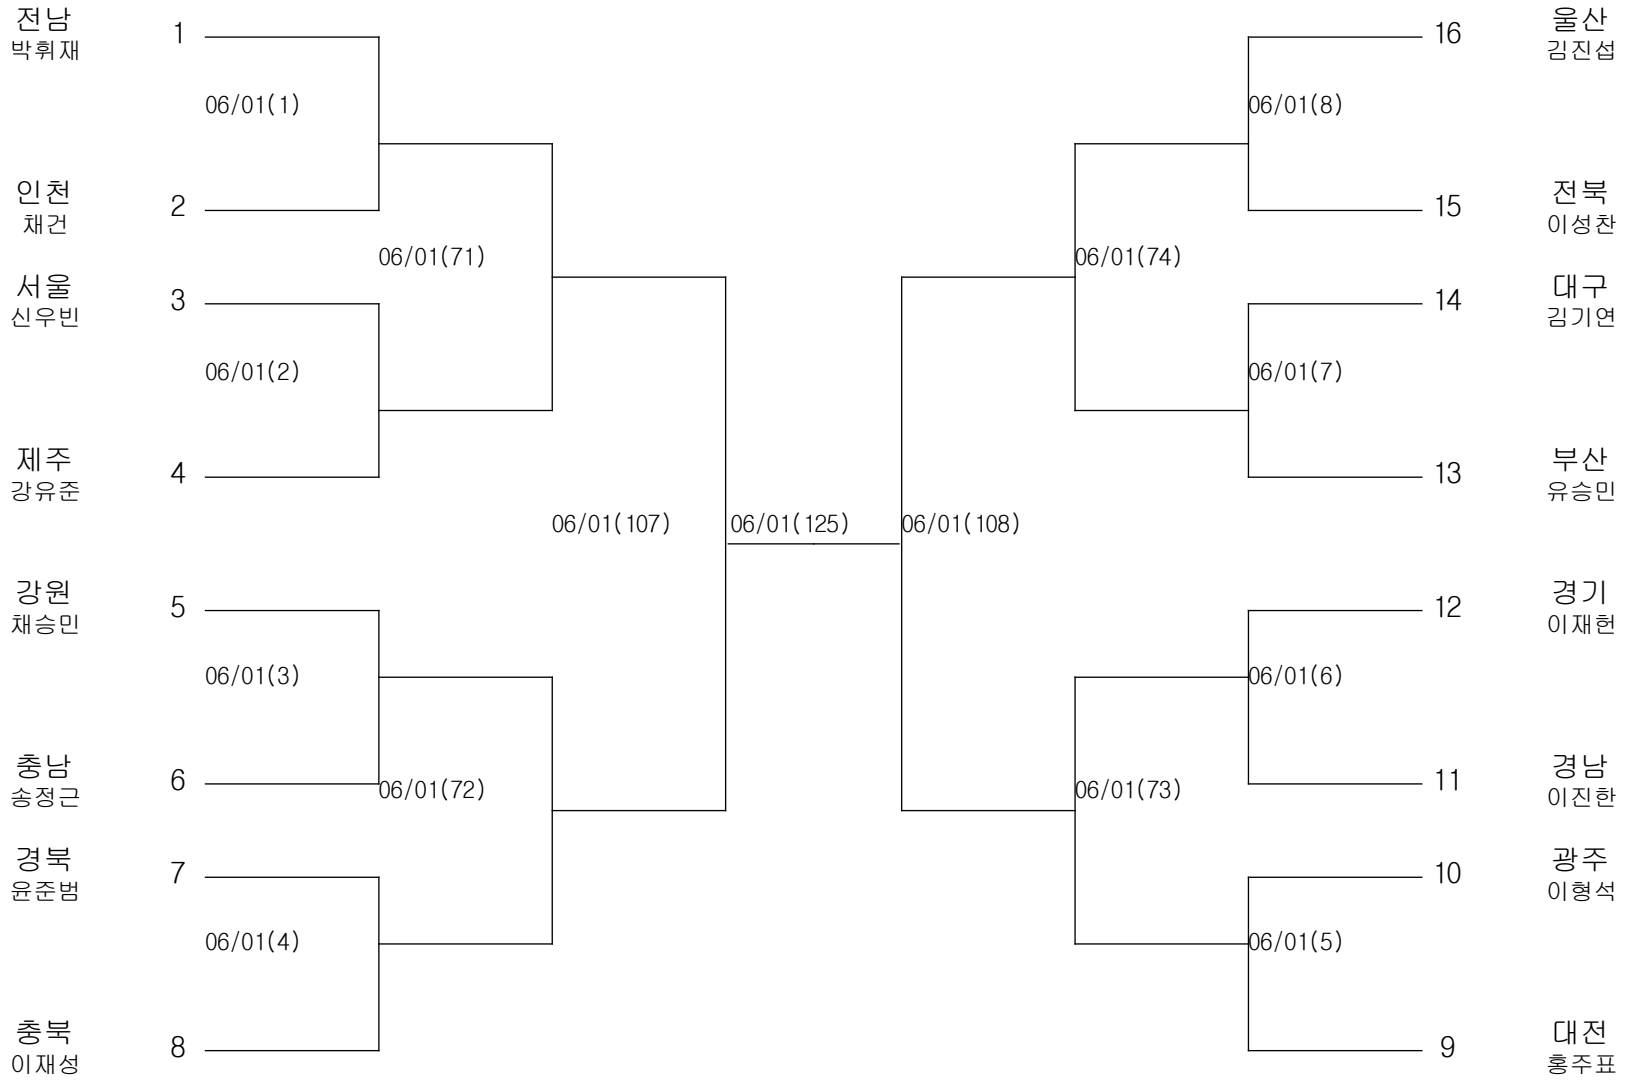

태권도-남자초등부-웰터급

경기장 : 장흥실내체육관

태권도-남자초등부-라이트미들급

경기장 : 장흥실내체육관

태권도-남자초등부-미들급

경기장 : 장흥실내체육관

태권도-남자초등부-라이트헤비급

경기장 : 장흥실내체육관