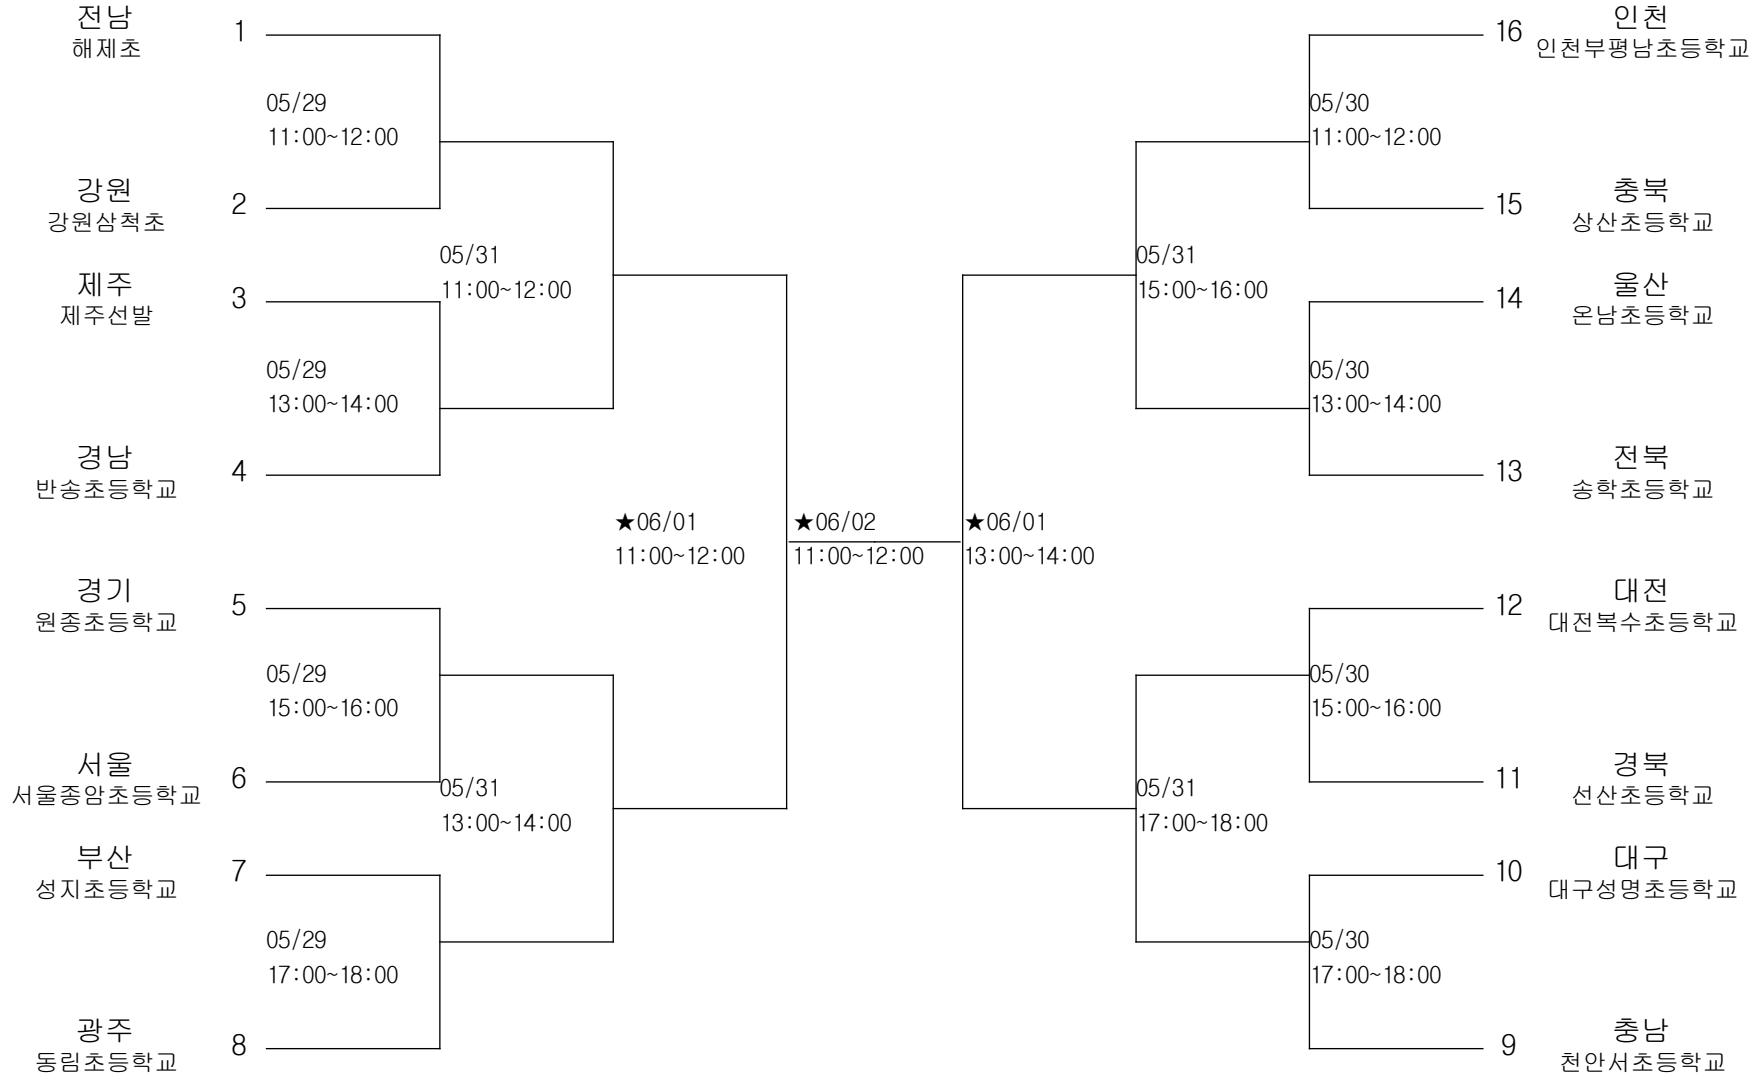

탁구-여자초등부-단체전

경기장 : 우슬실내체육관

탁구-여자중학부-단체전

경기장 : 우슬실내체육관

핸드볼-남자초등부-단체전

경기장 : 무안고체육관
 ★목포대체육관

핸드볼-남자중학부-단체전

경기장 : 목포대체육관

핸드볼-여자초등부-단체전

경기장 : 무안고체육관
 ★목포대체육관

핸드볼-여자중학부-단체전

경기장 : 목포대체육관

럭비-중학부-단체전

경기장 : 강진종합운동장

복싱-중학부-스몰급

경기장 : 완도군농어민문화체육센터