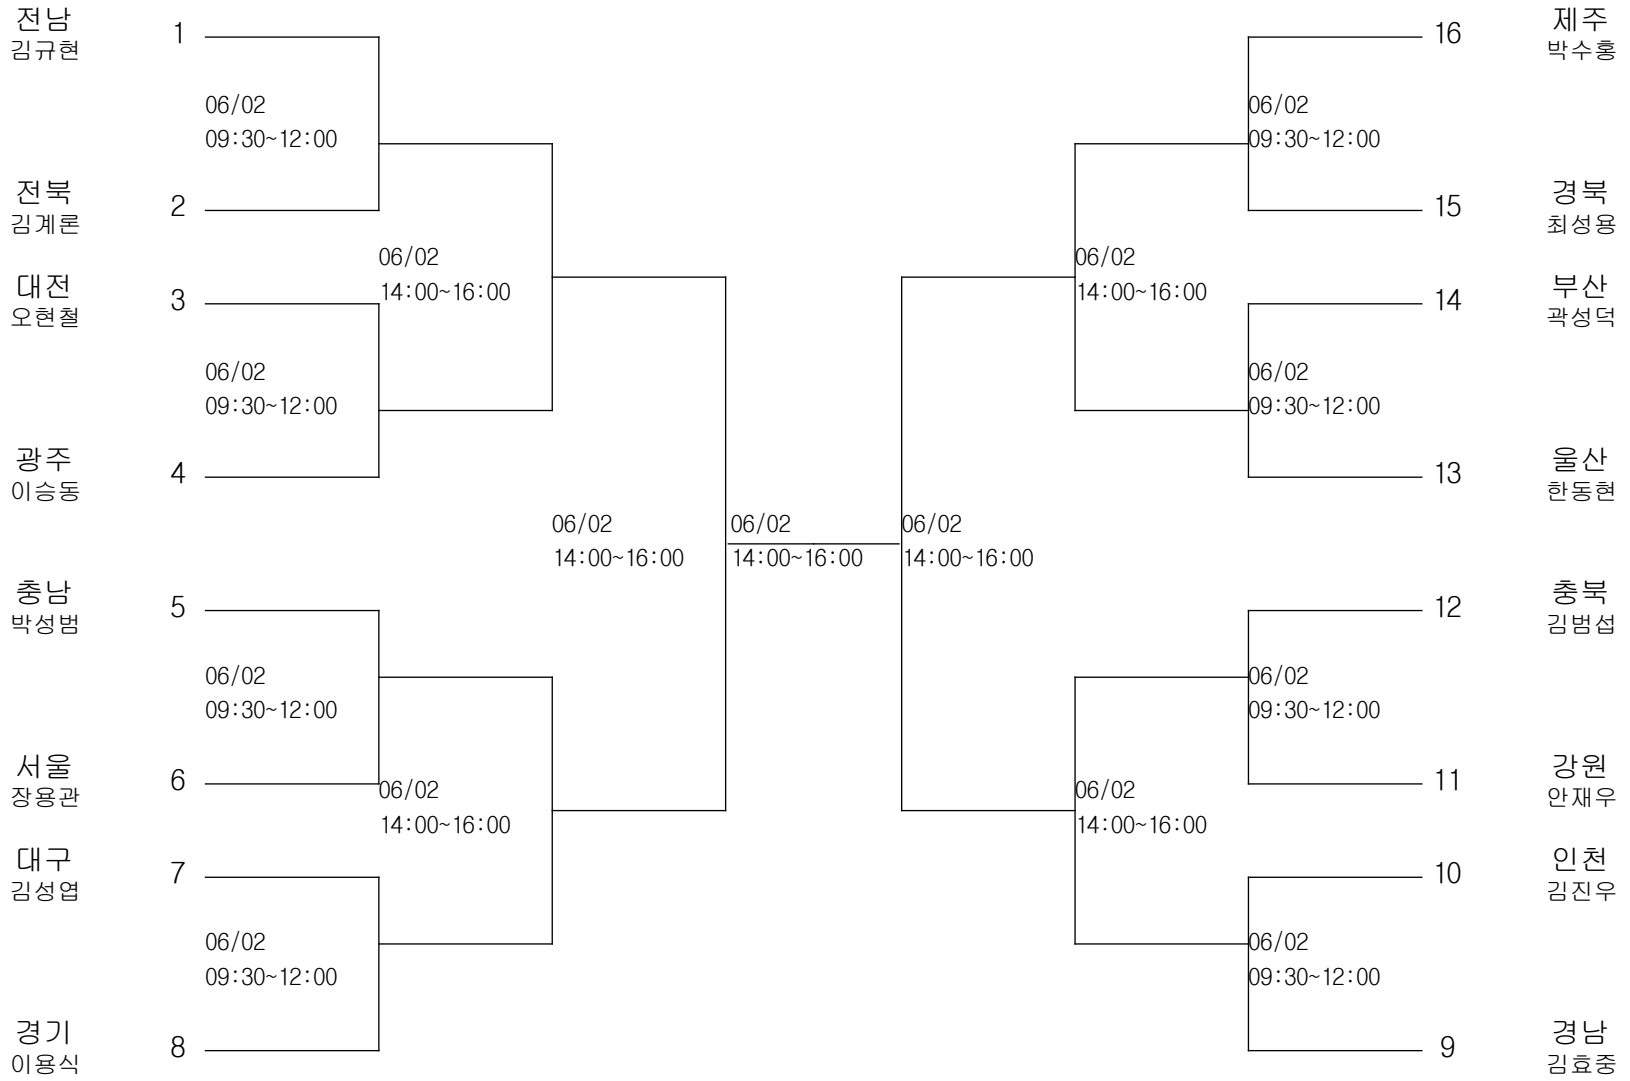

레슬링-중학부-자유형76KG급

경기장 : 함평실내체육관