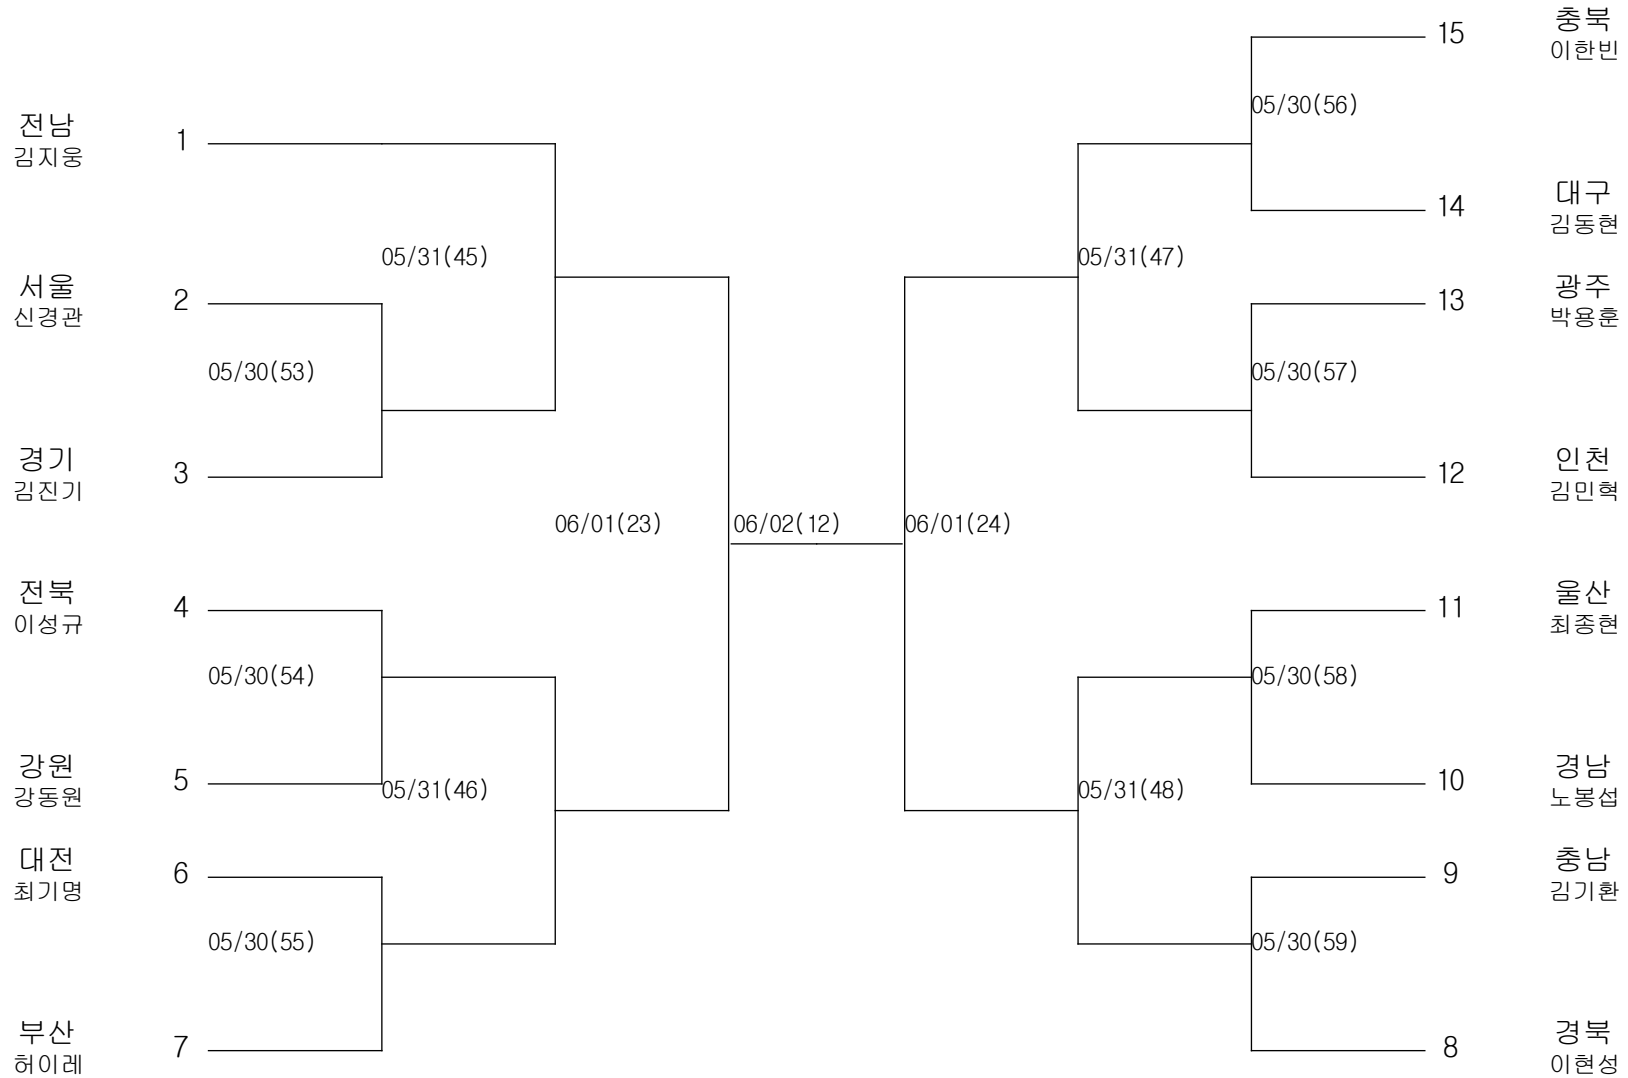

복싱-중학부-라이트웰터급

경기장 : 완도군농어민문화체육센터

복싱-중학부-웰터급

경기장 : 완도군농어민문화체육센터

복싱-중학부-라이트미들급

경기장 : 완도군농어민문화체육센터

복싱-중학부-이들급

경기장 : 완도군농어민문화체육센터