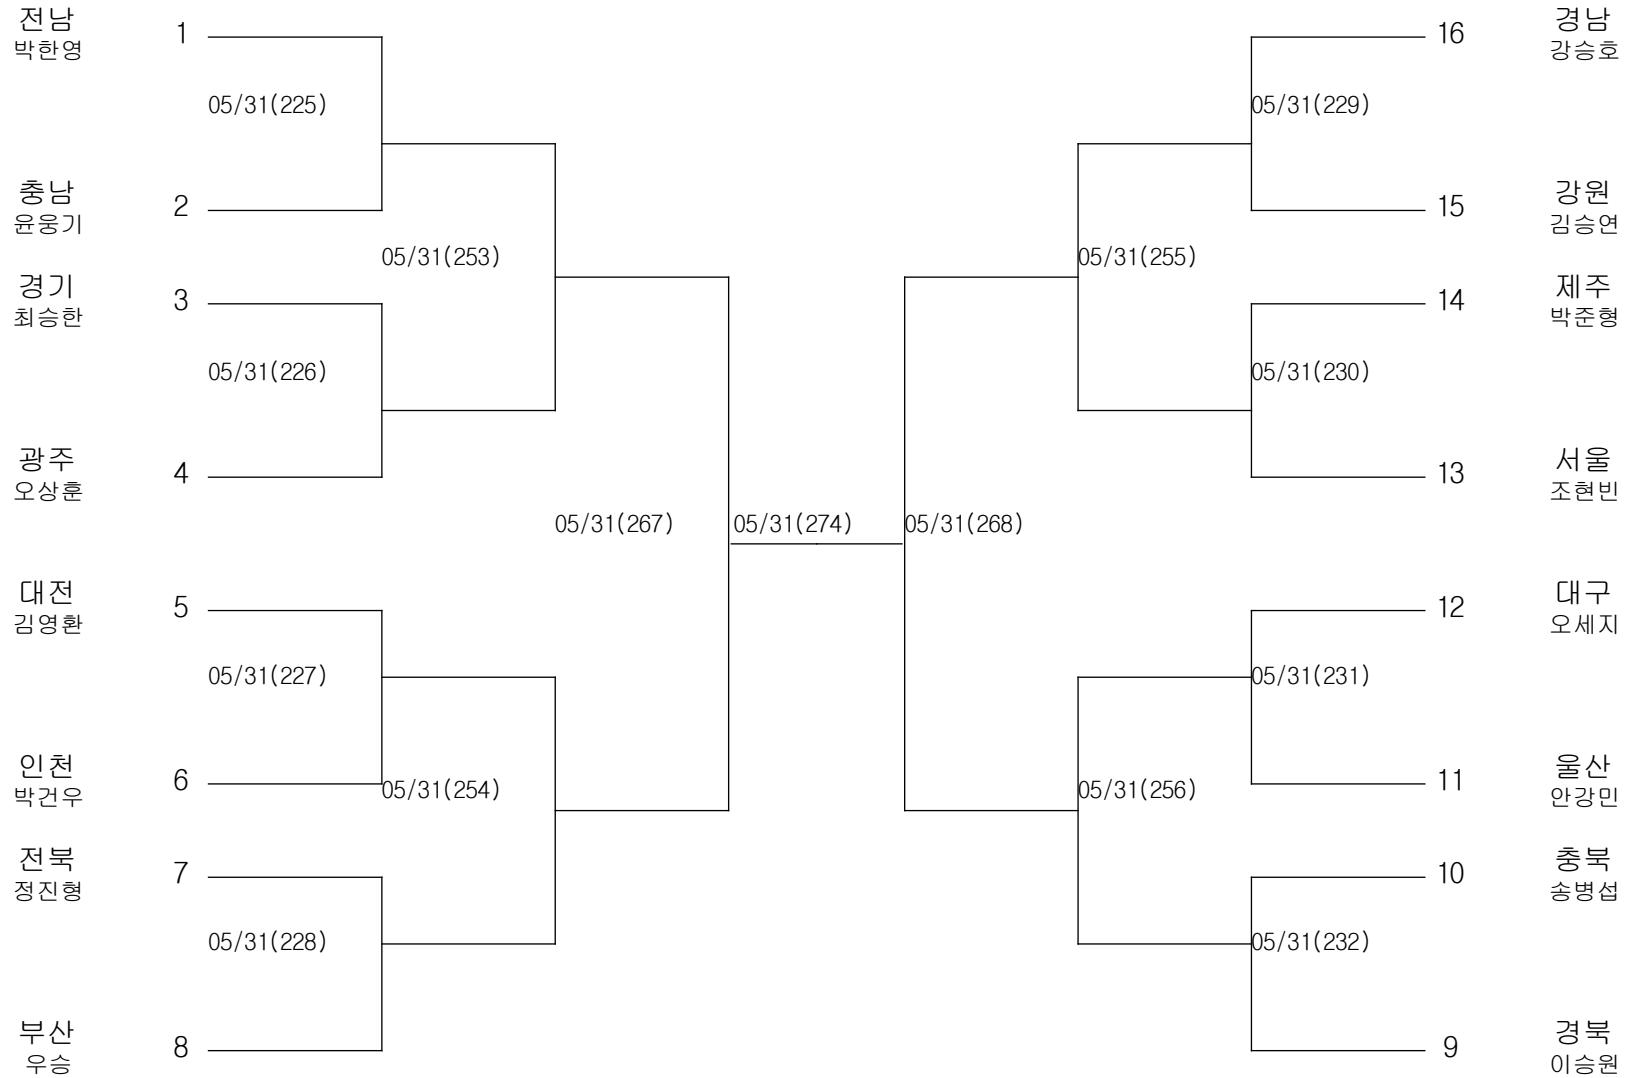

유도-남자중학부-개인전66KG이하급

경기장 : 팔마실내체육관

유도-남자중학부-개인전73KG이하급

경기장 : 팔마실내체육관

유도-남자중학부-개인전81KG이하급

경기장 : 팔마실내체육관

유도-남자중학부-개인전90KG이하급

경기장 : 팔마실내체육관