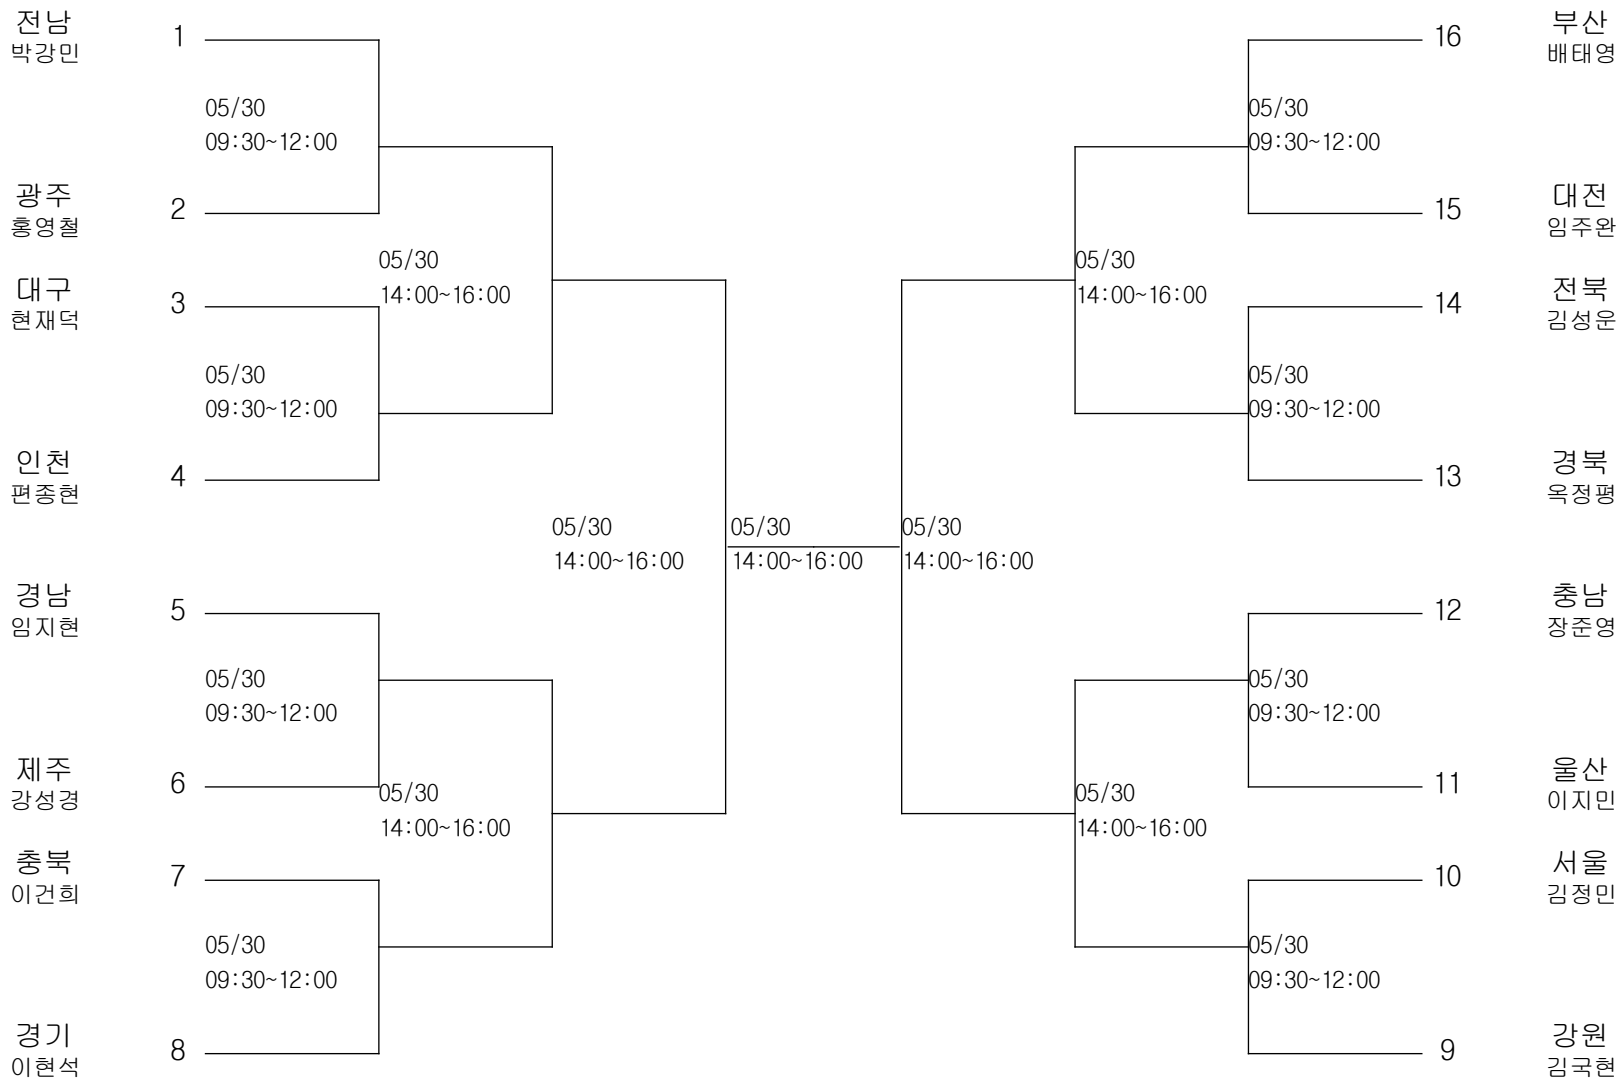

레슬링-중학부-그레꼬로만형50KG급

경기장 : 함평실내체육관