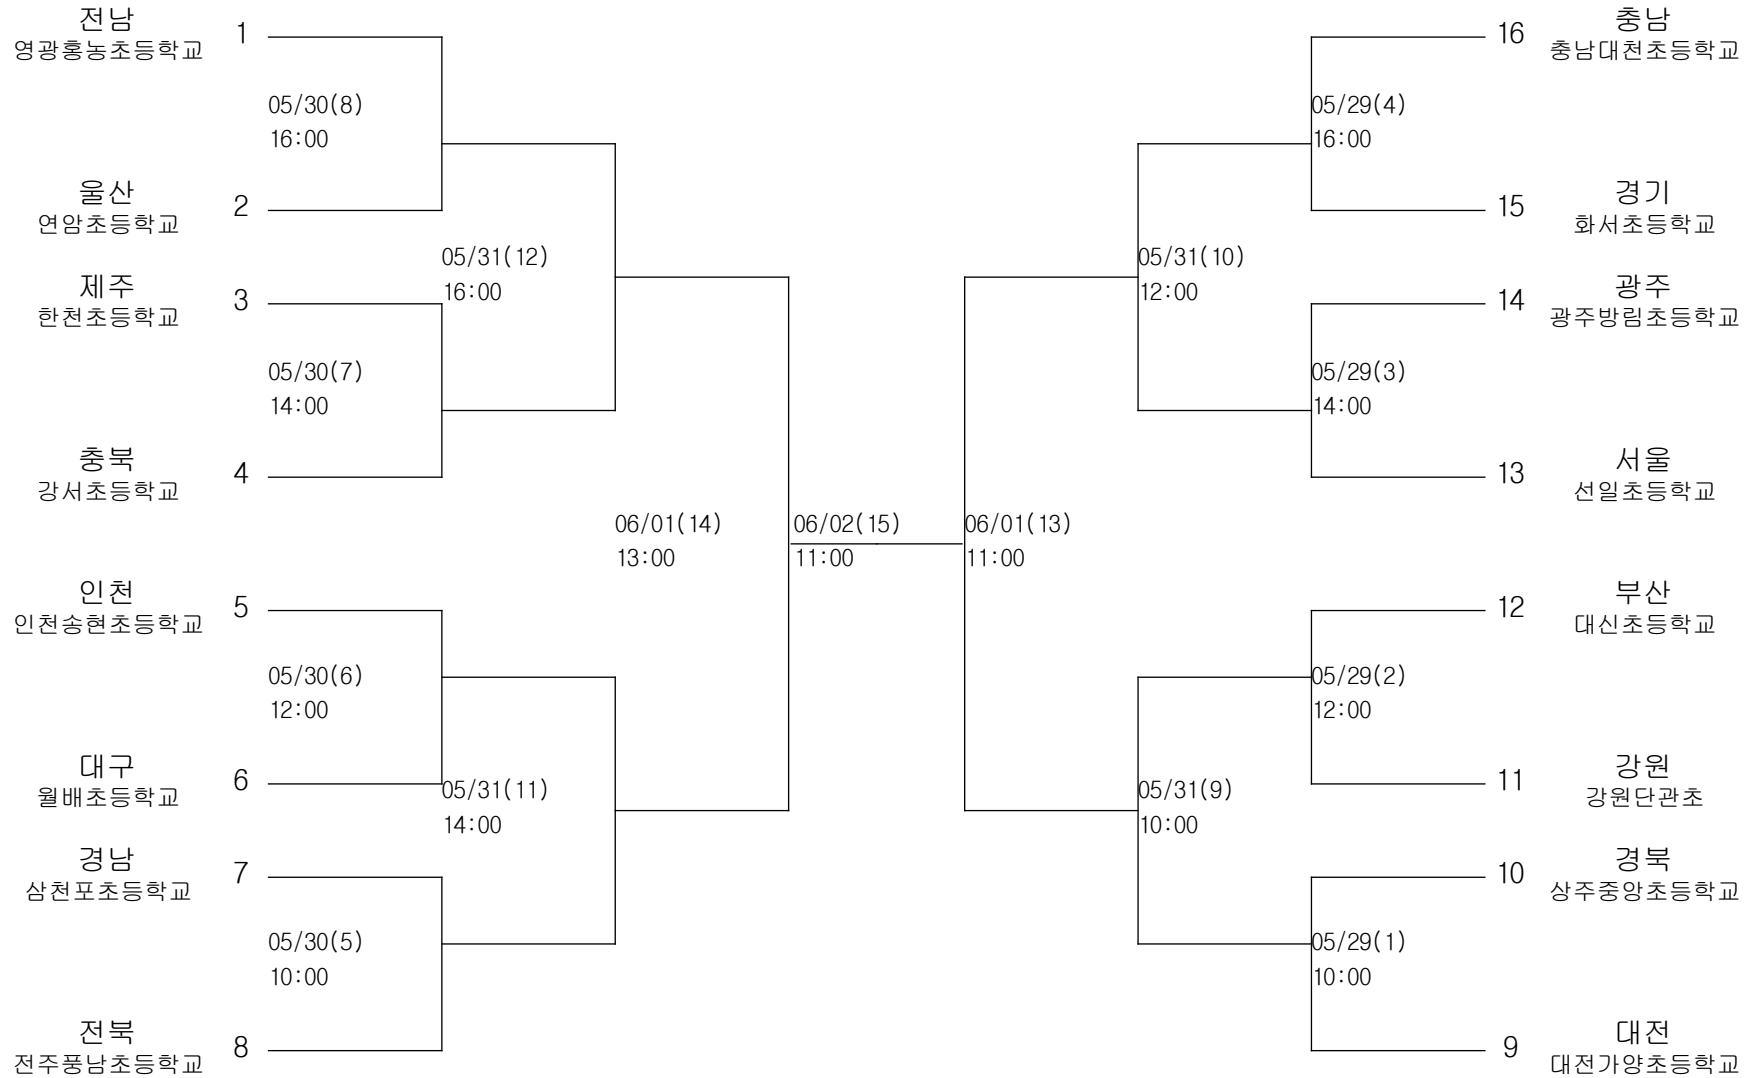

농구-여자초등부-단체전

경기장 : 여수쌍봉초체육관