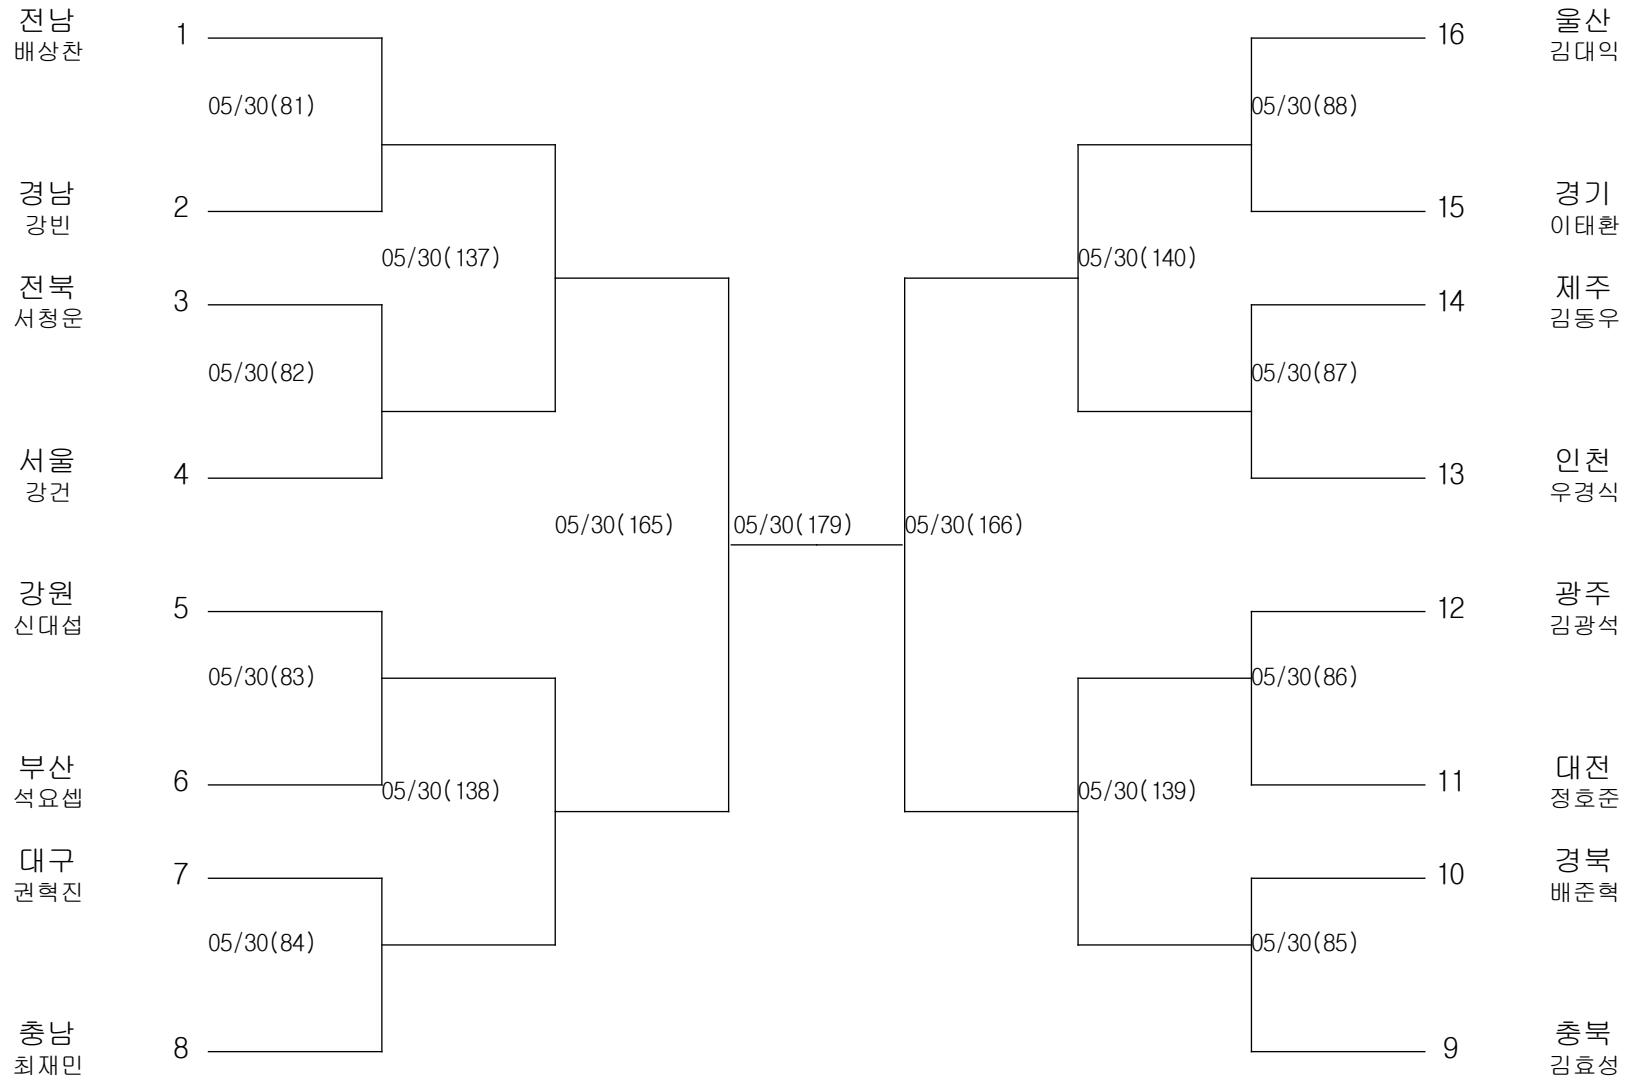

태권도-남자초등부-헤비급

경기장 : 장흥실내체육관

태권도-남자중학부-핀급

경기장 : 장흥실내체육관

태권도-남자중학부-플라이급

경기장 : 장흥실내체육관

태권도-남자중학부-밴텀급

경기장 : 장흥실내체육관