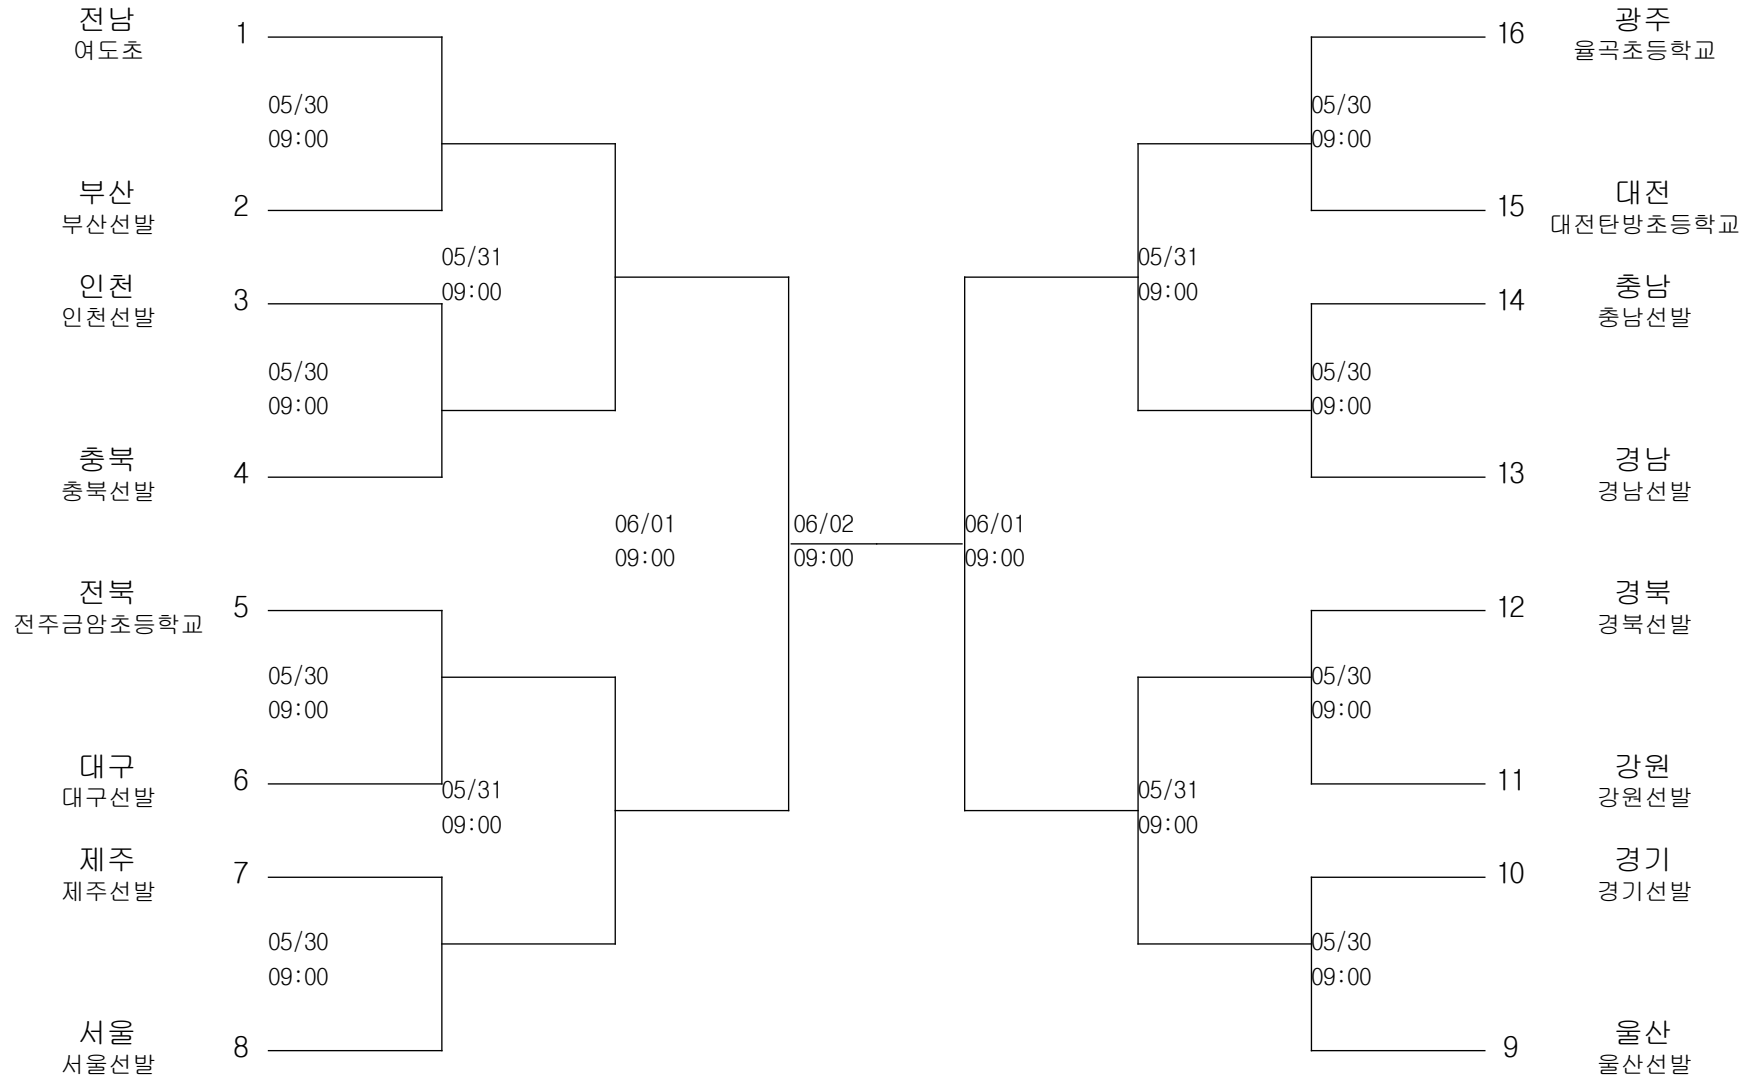

야구-초등부-단체전

경기장 : 여수서초야구장

야구-중학부-단체전

경기장 : 진남야구경기장

테니스-남자초등부-단체전

경기장 : 순천제일대테니스장

테니스-남자중학부-단체전

경기장 : 팔마테니스장(하드)