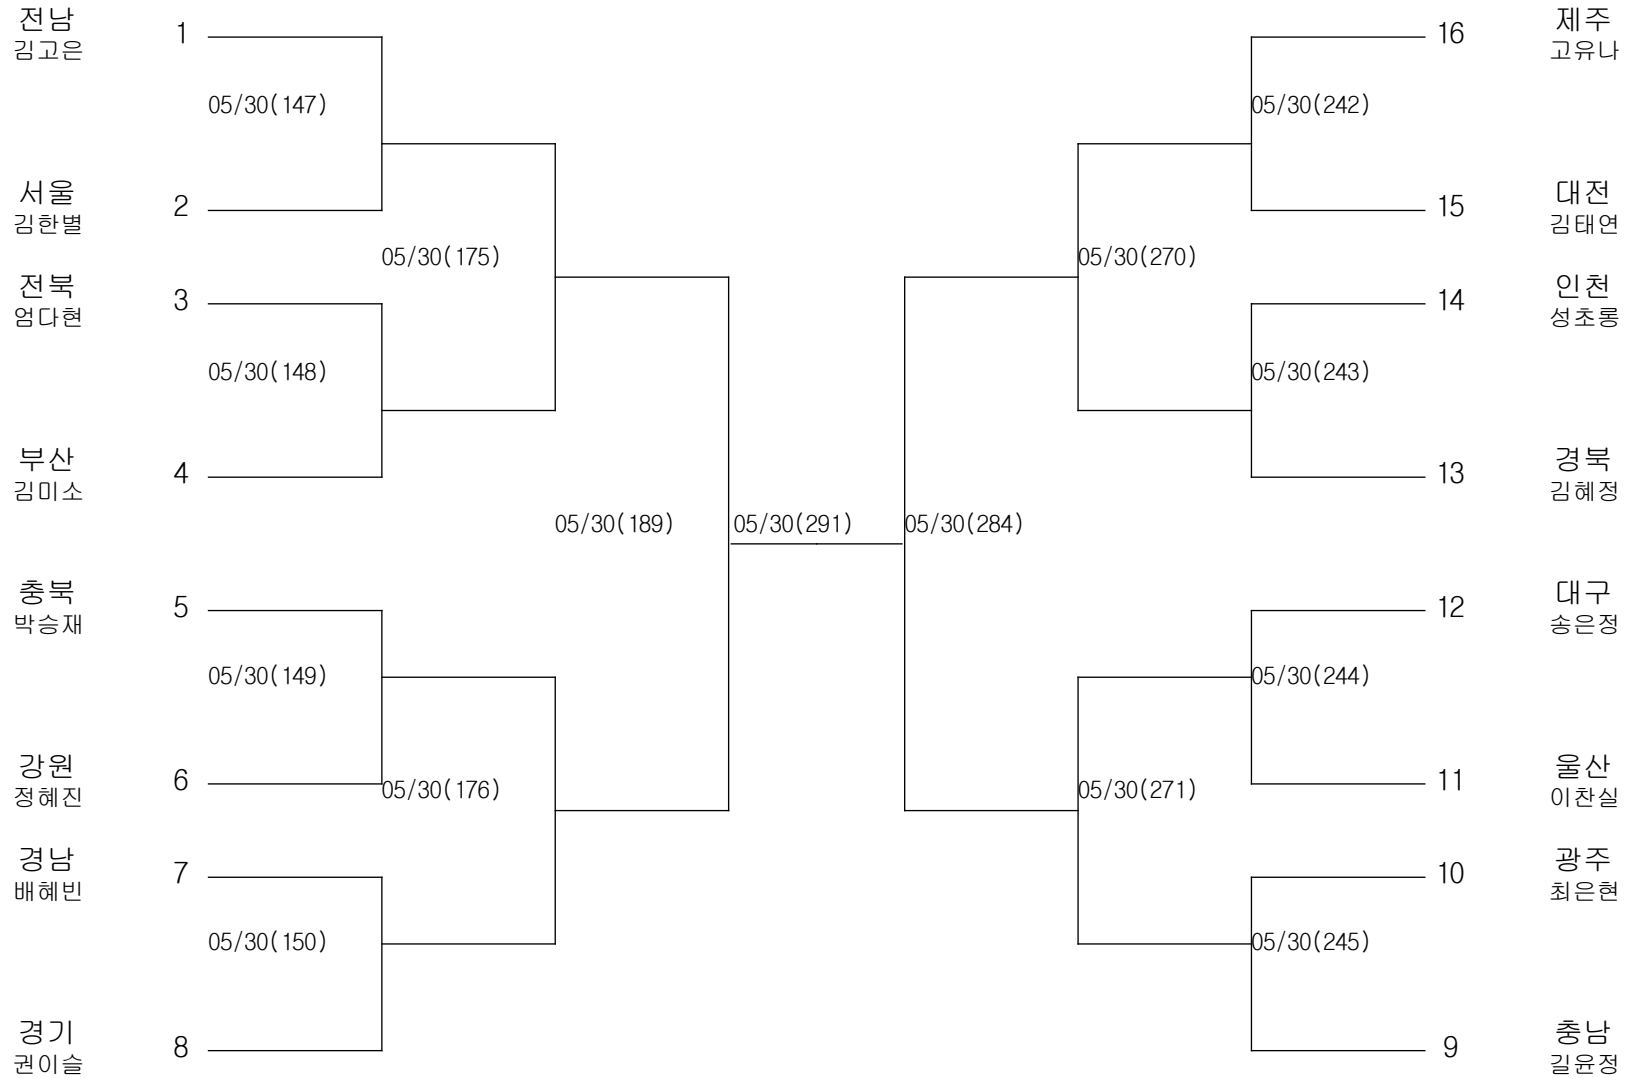

유도-여자중학부-개인전70KG이상급

경기장 : 팔마실내체육관