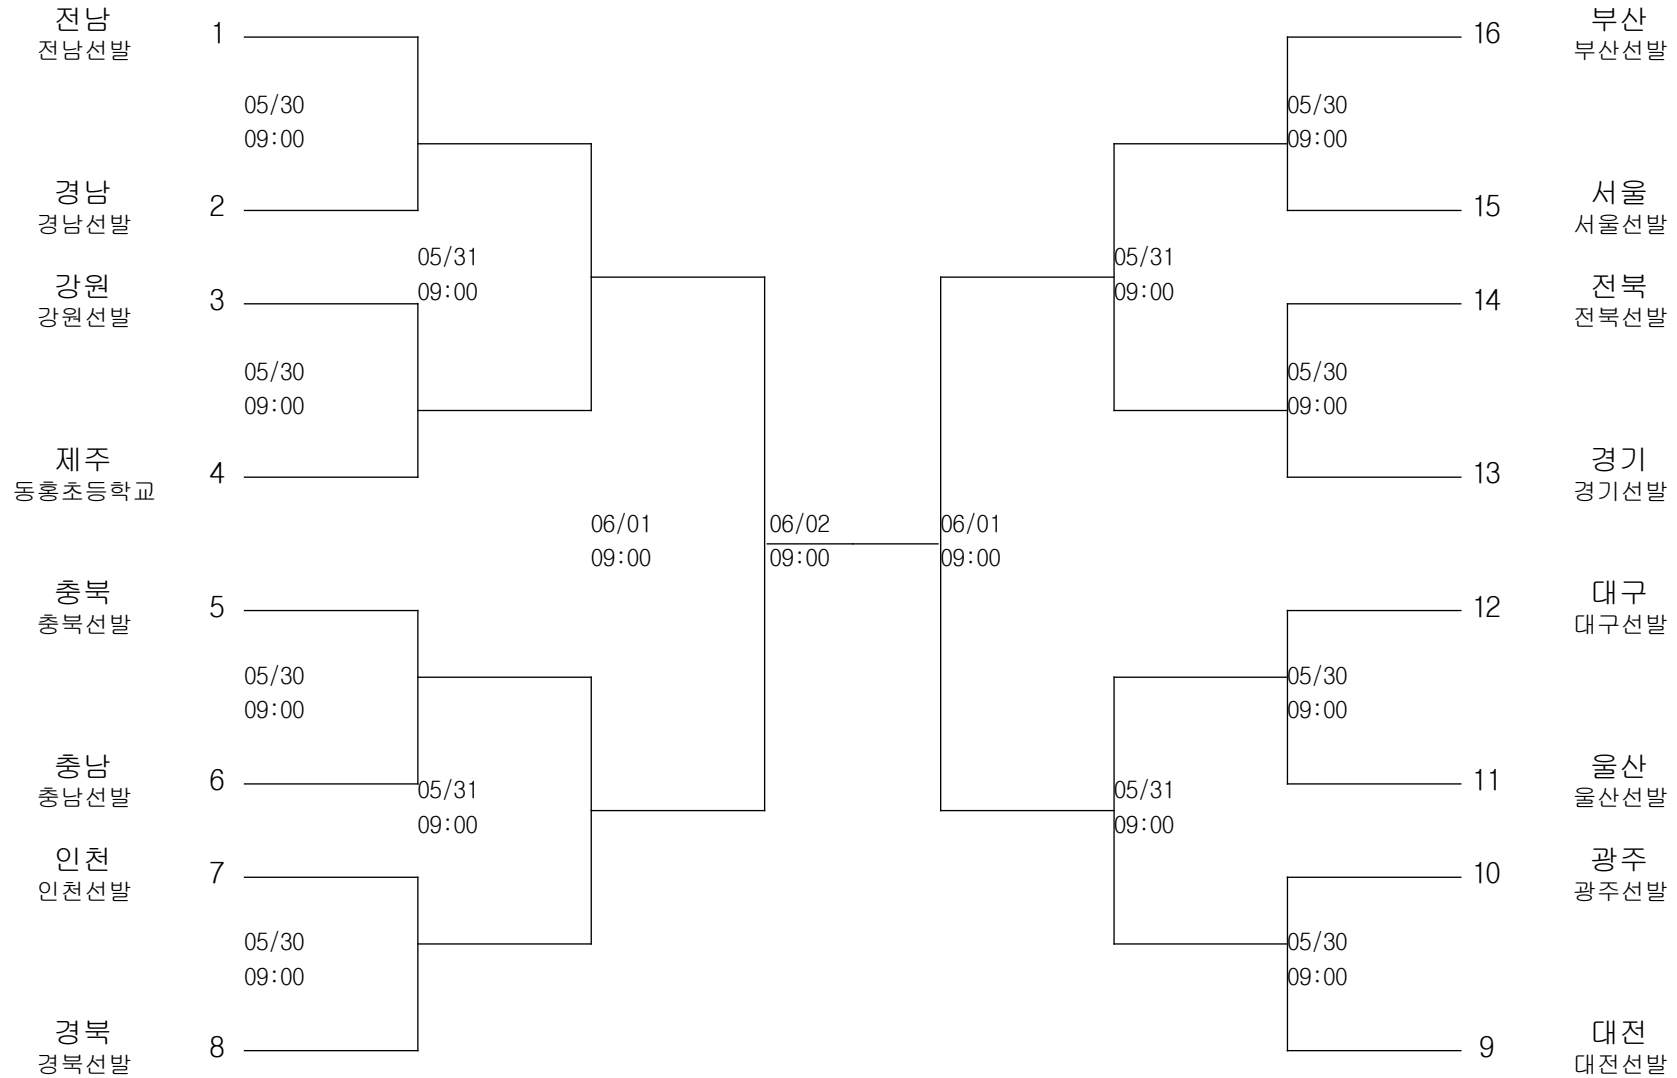

테니스-여자초등부-단체전

경기장 : 팔마테니스장(클레이)