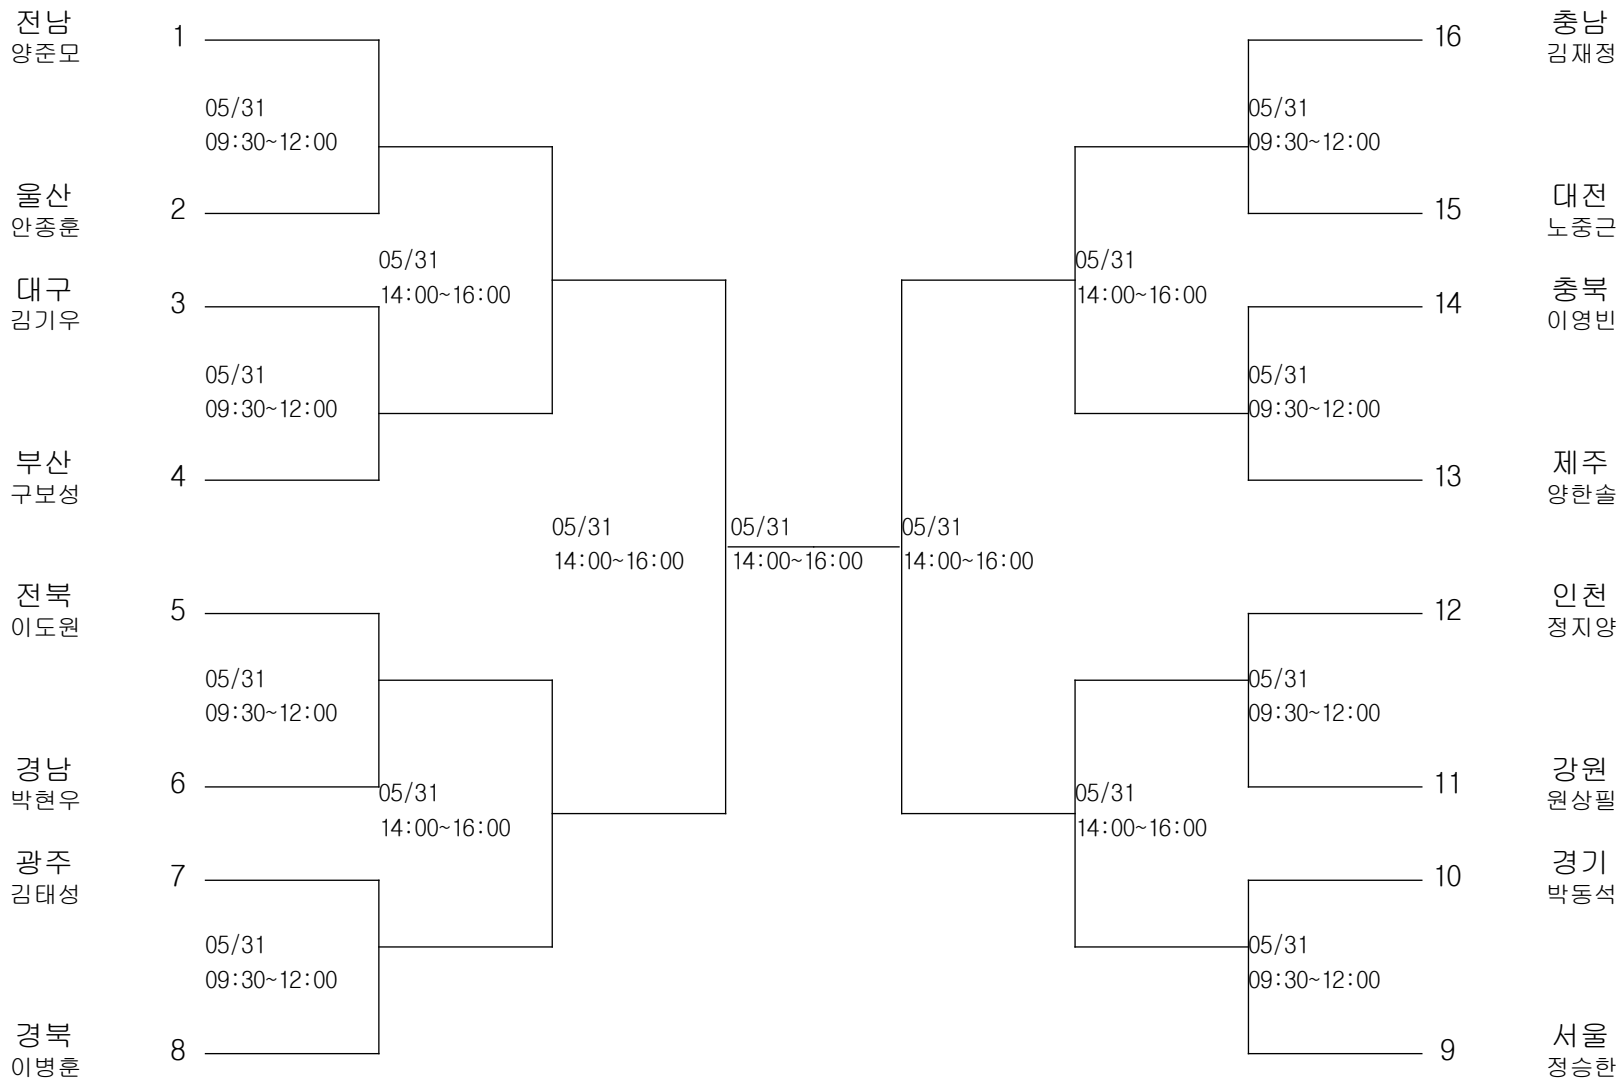

레슬링-중학부-그레꼬로만형35KG급

경기장 : 함평실내체육관

레슬링-중학부-그레꼬로만형39KG급

경기장 : 함평실내체육관

레슬링-중학부-그레꼬로만형42KG급

경기장 : 함평실내체육관

레슬링-중학부-그레꼬로만형46KG급

경기장 : 함평실내체육관