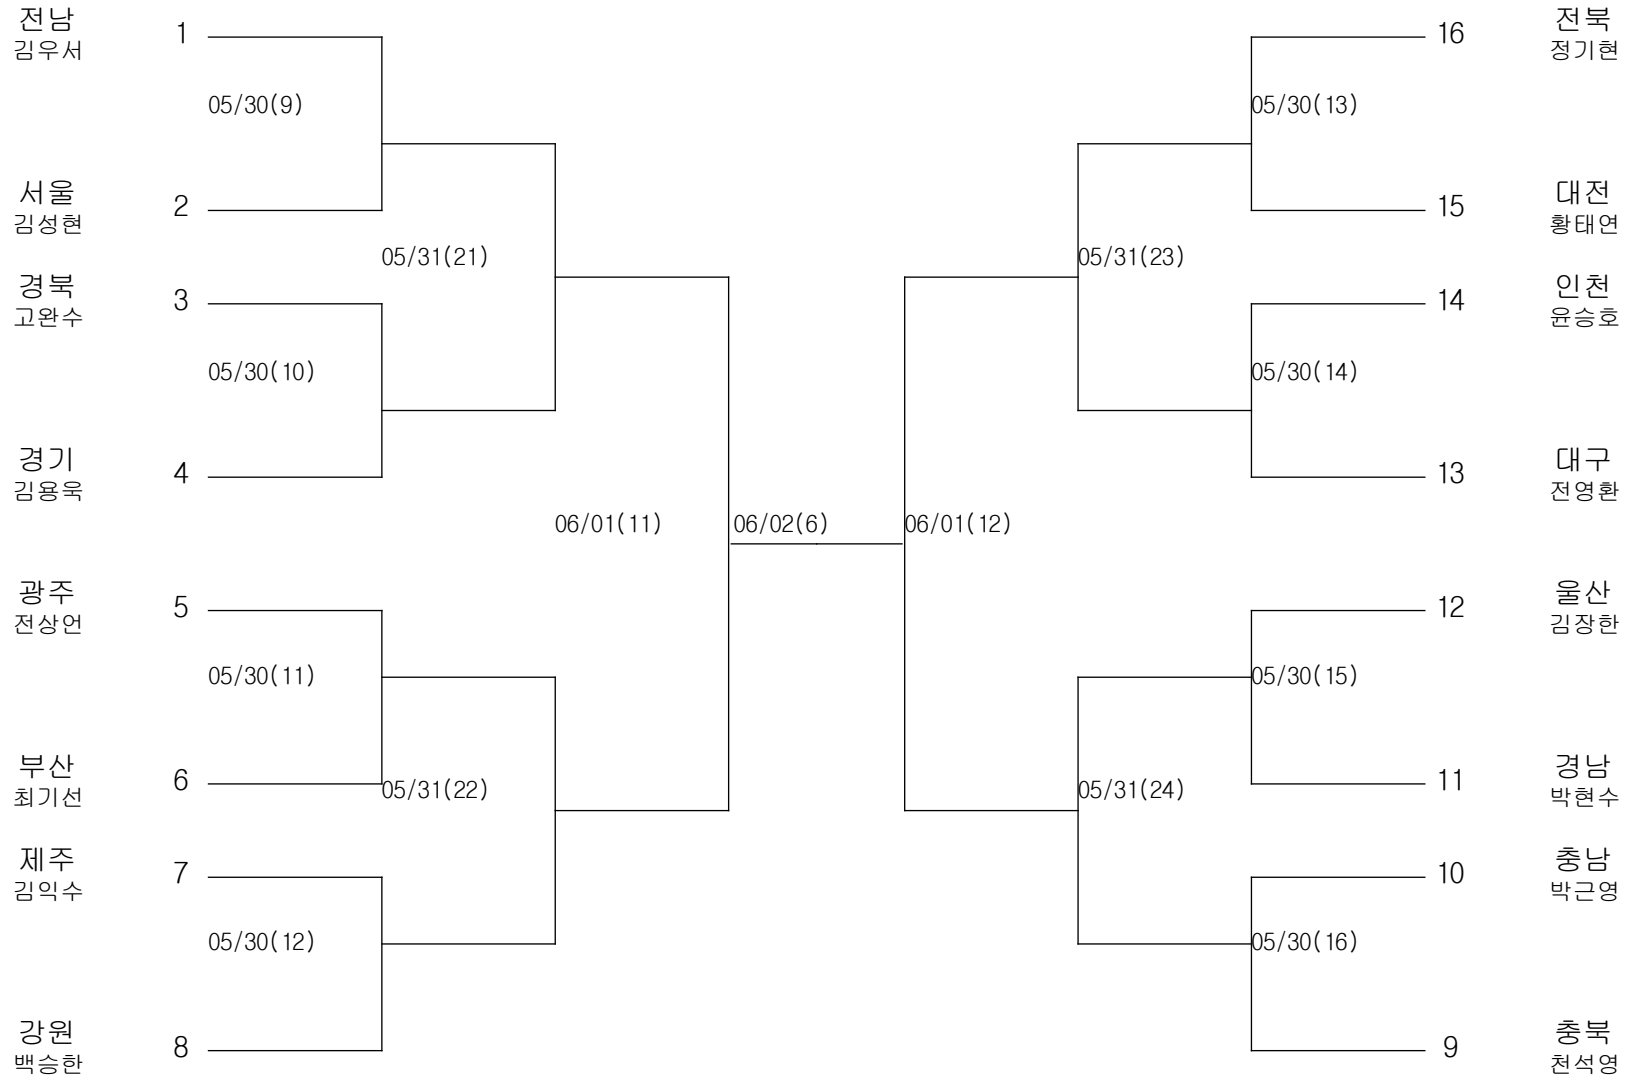

복싱-중학부-라이트밴텀급

경기장 : 완도군농어민문화체육센터