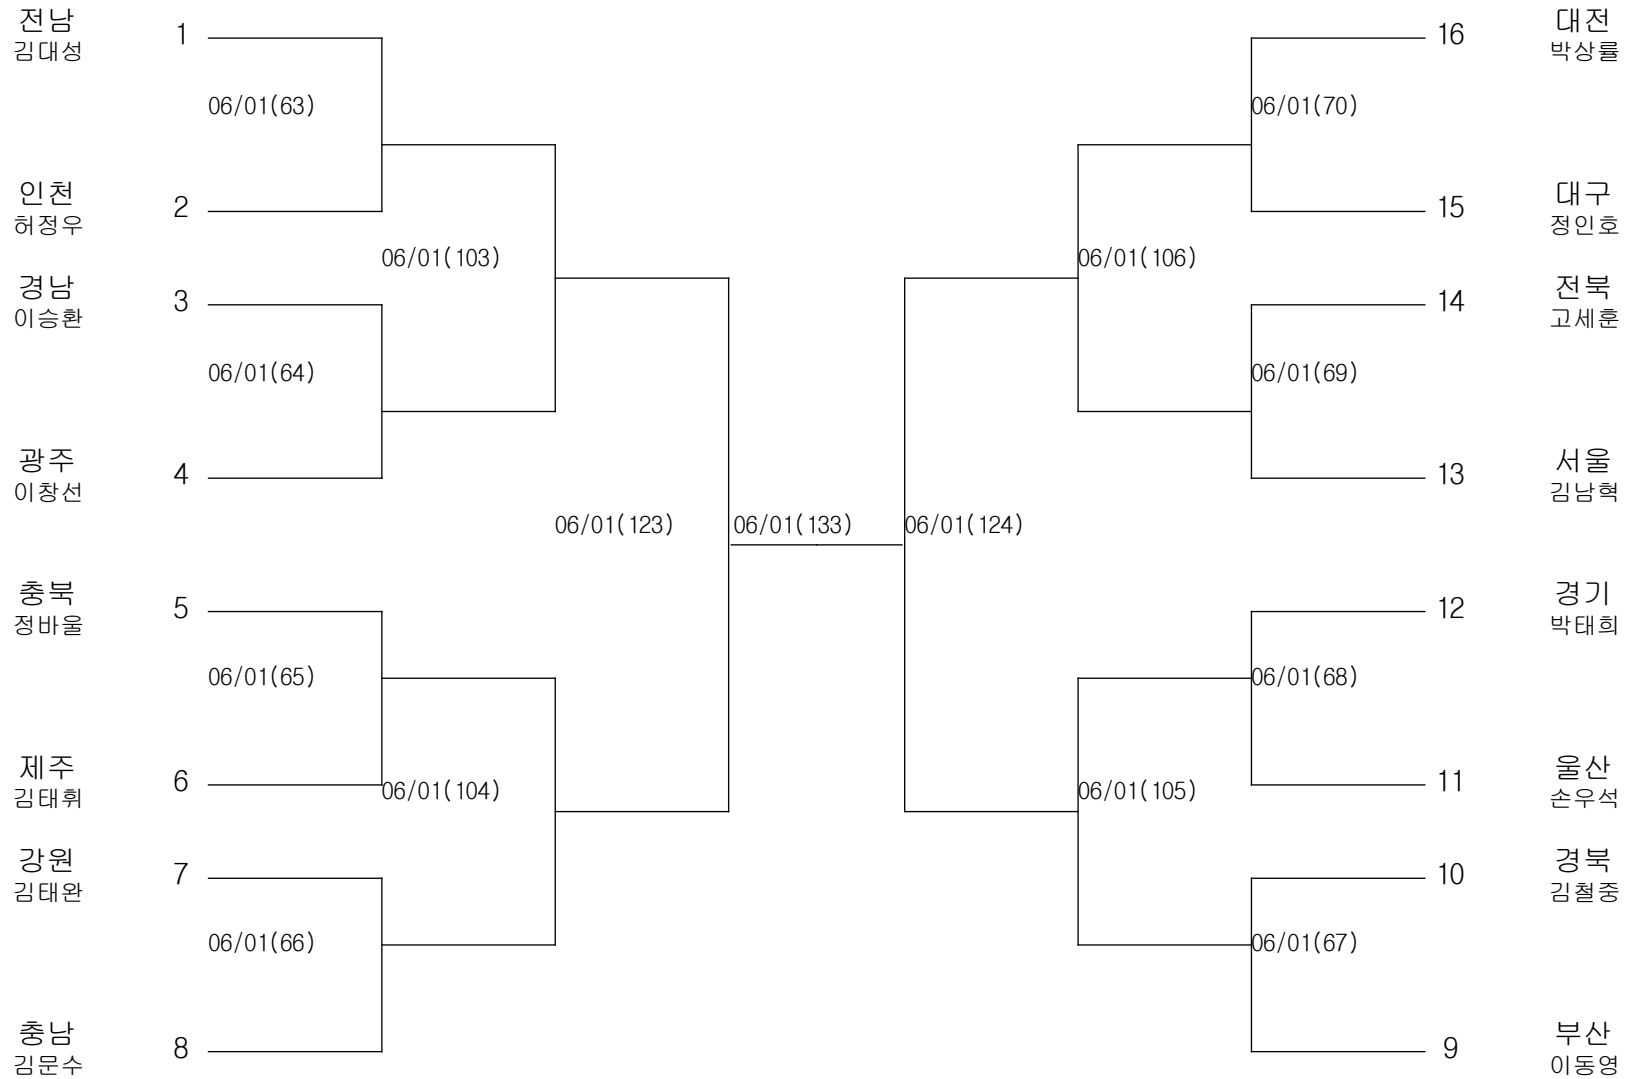

태권도-남자중학부-라이트미들급

경기장 : 장흥실내체육관

태권도-남자중학부-미들급

경기장 : 장흥실내체육관

태권도-남자중학부-라이트헤비급

경기장 : 장흥실내체육관

태권도-남자중학부-헤비급

경기장 : 장흥실내체육관