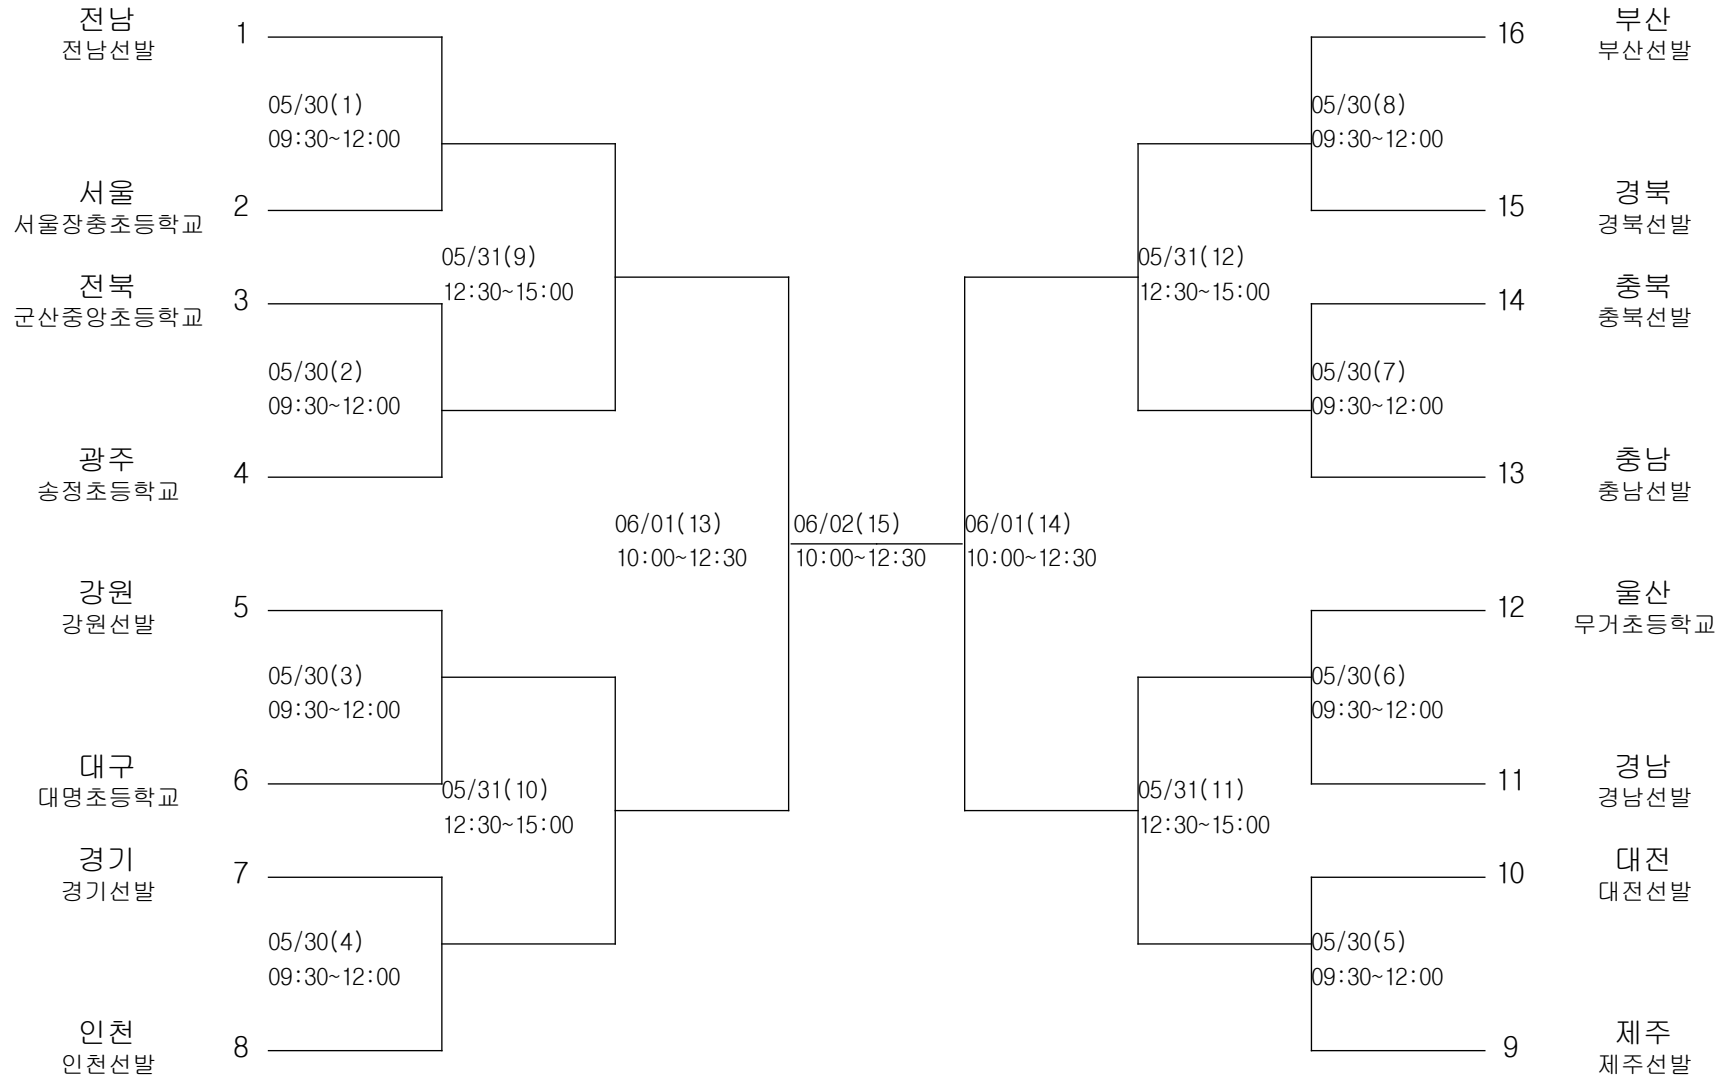

배구-여자초등부-단체전

경기장 : 목포여상고체육관
★전남제일고체육관

배구-여자중학부-단체전

경기장 : 전남제일고체육관

탁구-남자초등부-단체전

경기장 : 우슬실내체육관

탁구-남자중학부-단체전

경기장 : 우슬실내체육관