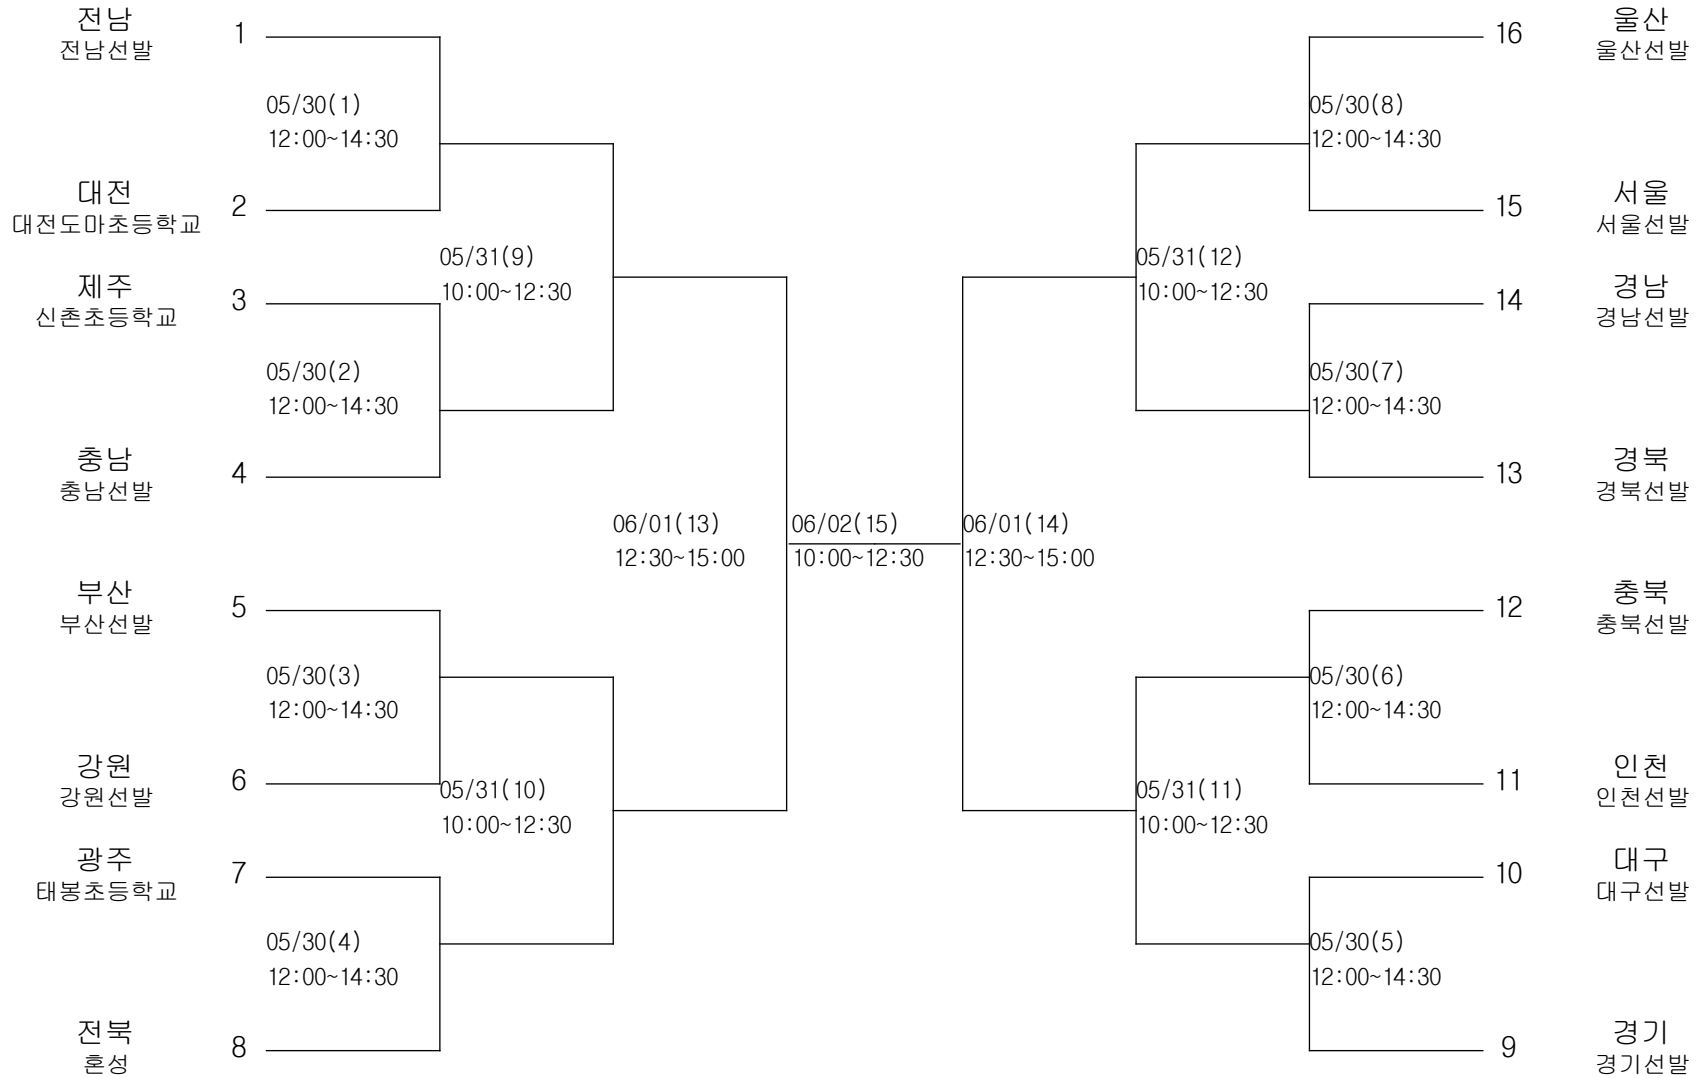

탁구-여자초등부-단체전

경기장 : 우슬실내체육관