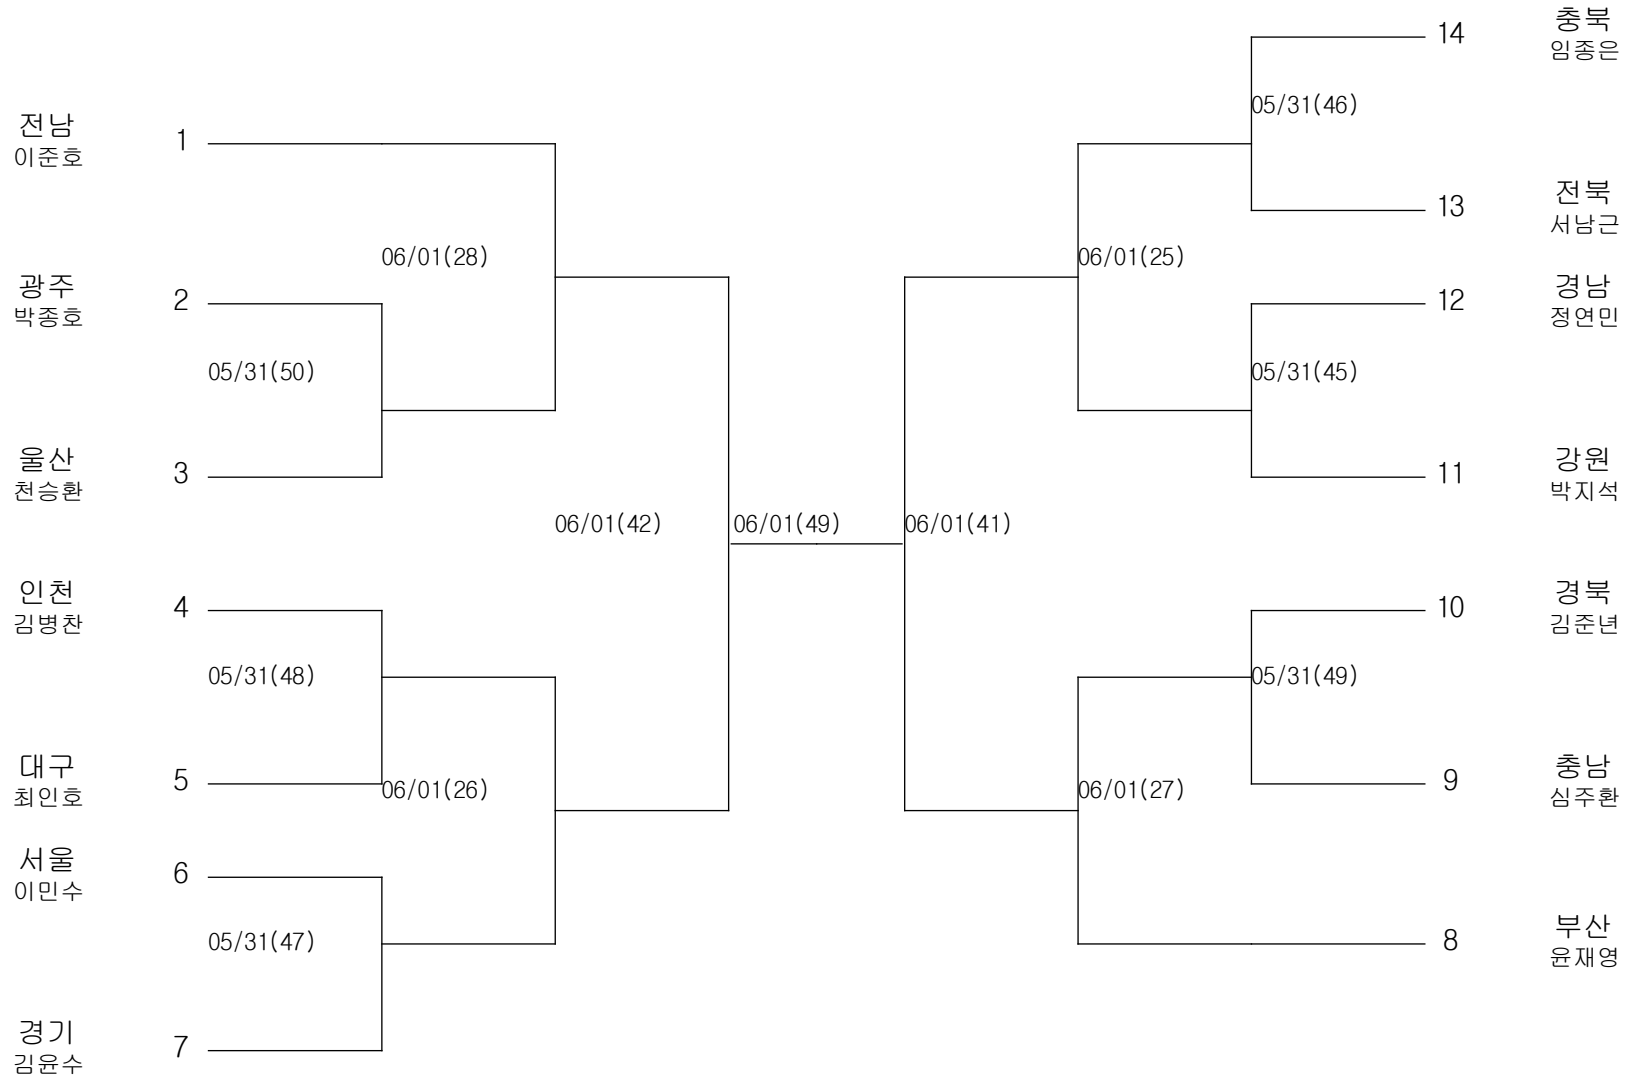

씨름-중학부-장사급

경기장 : 구례실내체육관