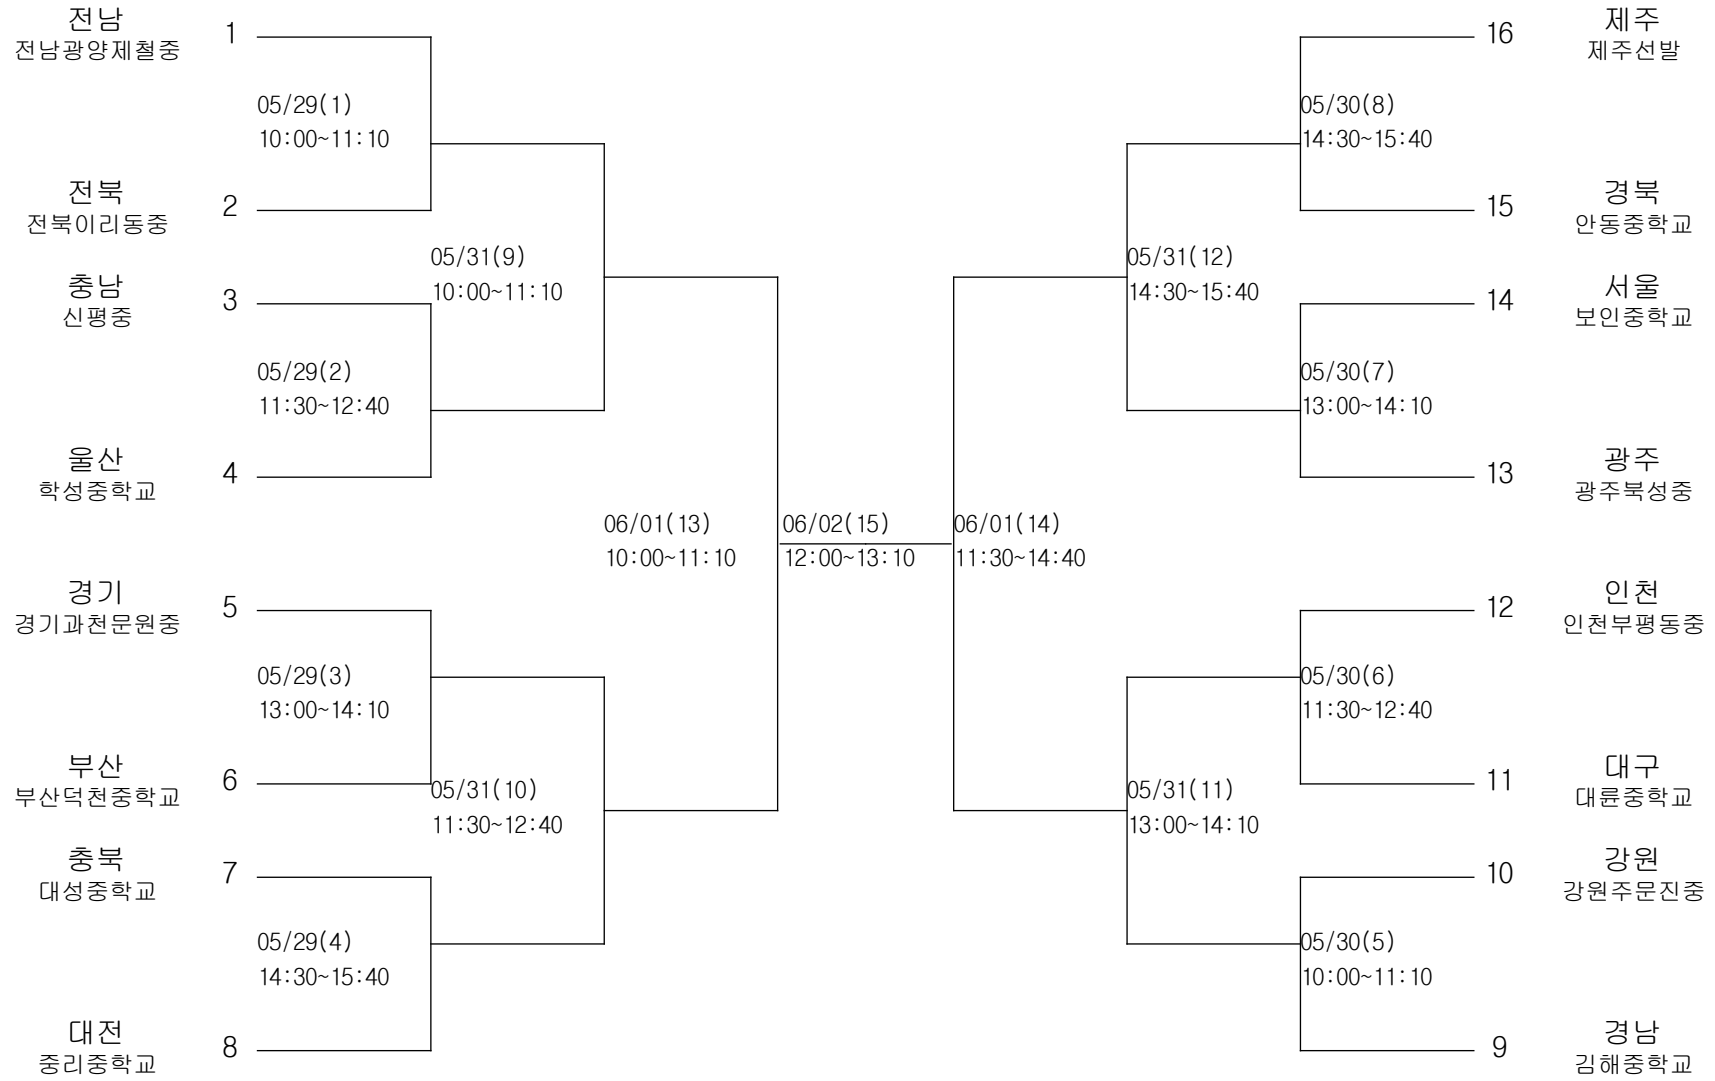

축구-남자중학부-단체전

경기장 : 광양공설인조A구장