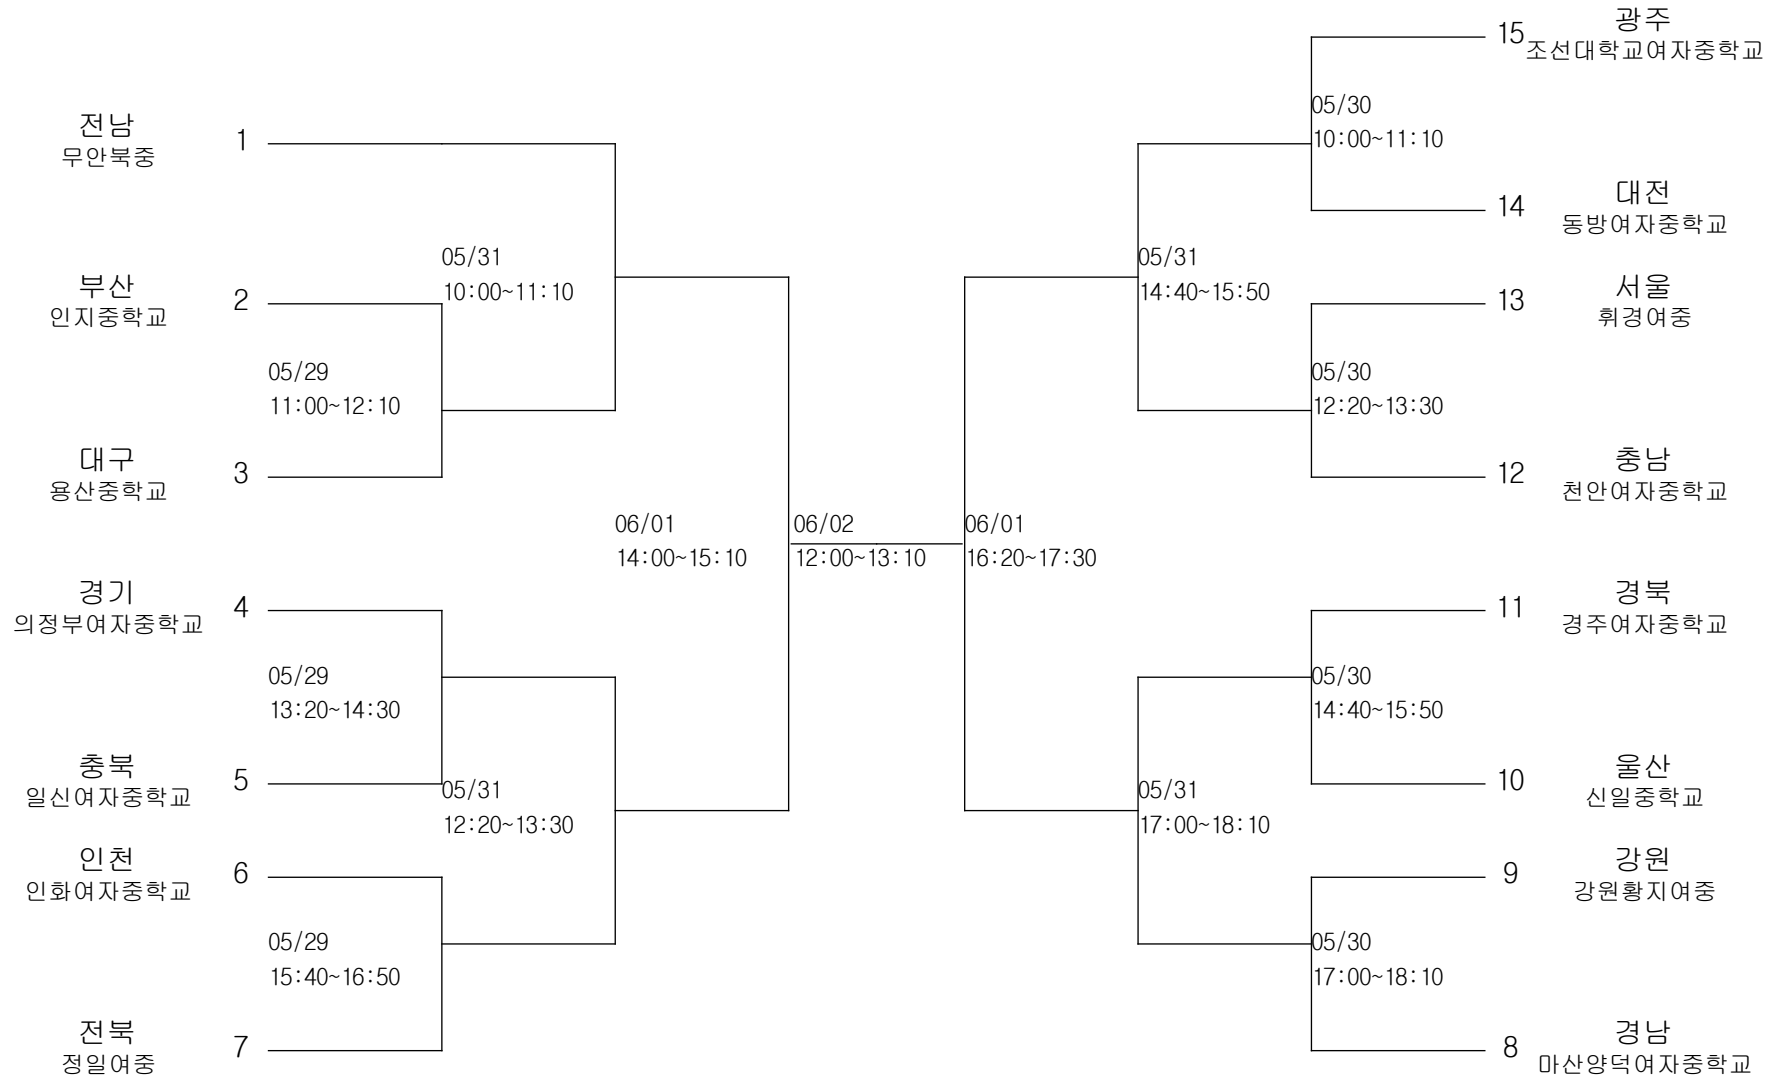

핸드볼-여자중학부-단체전

경기장 : 목포대체육관