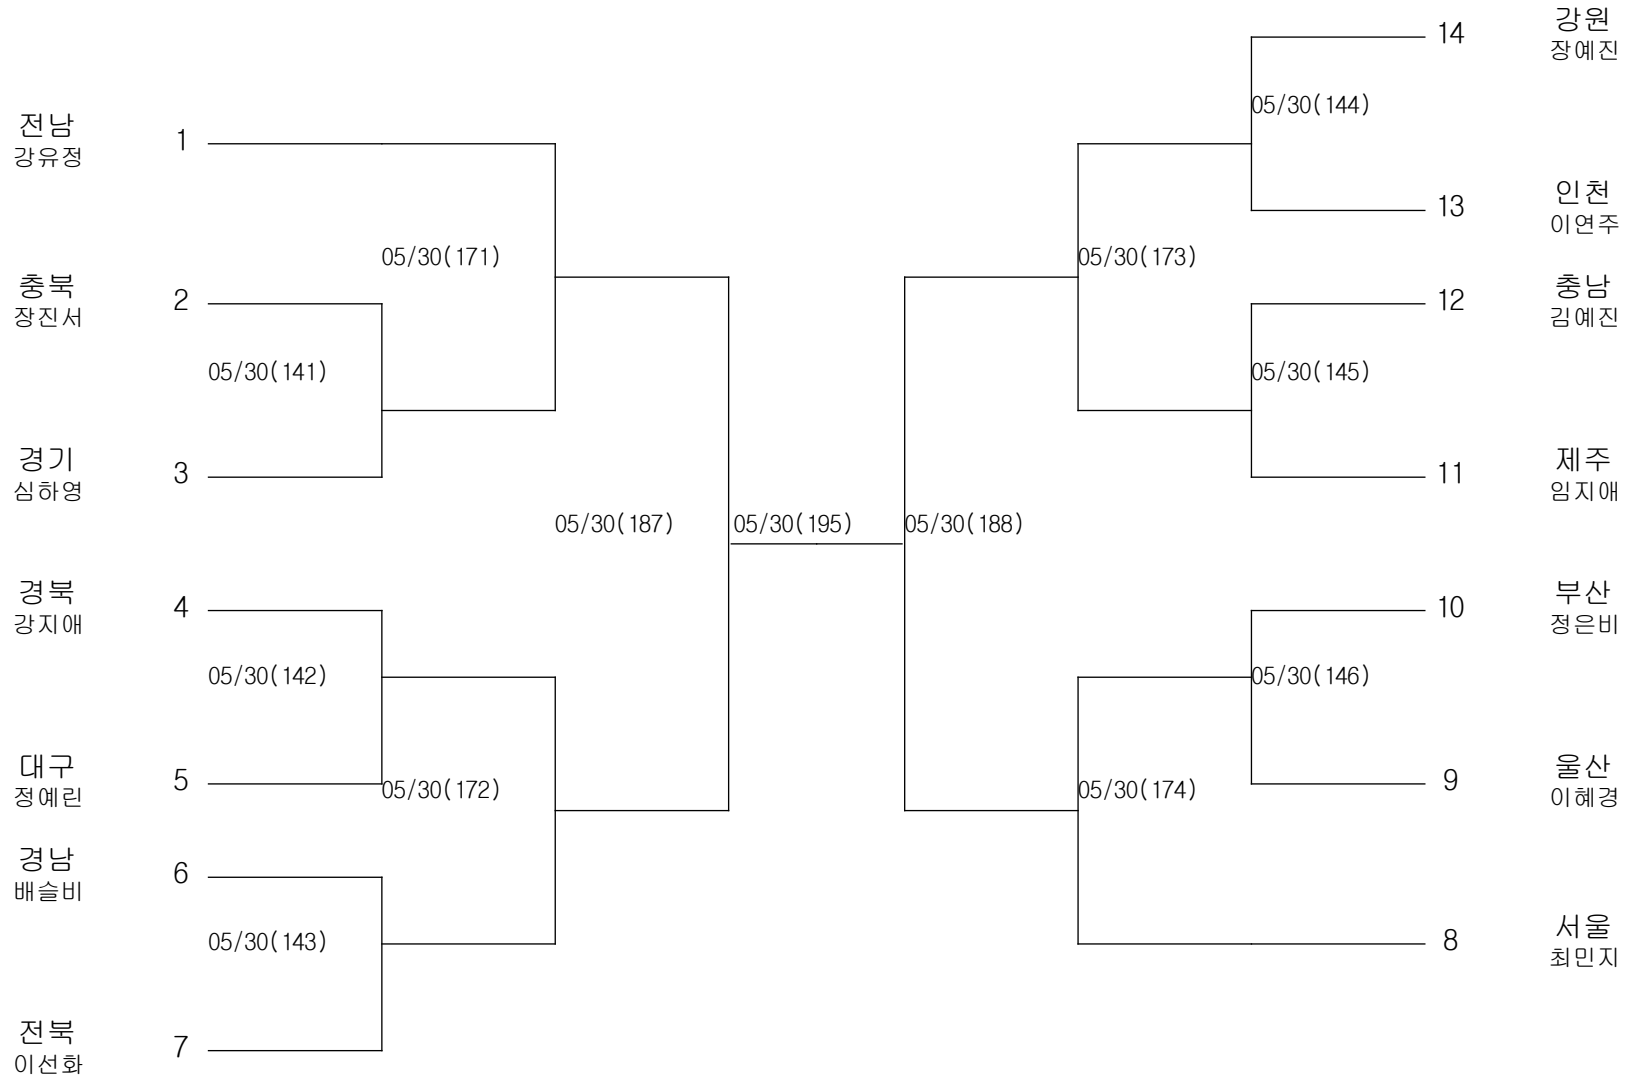

유도-여자중학부-개인전42KG이하급

경기장 : 팔마실내체육관