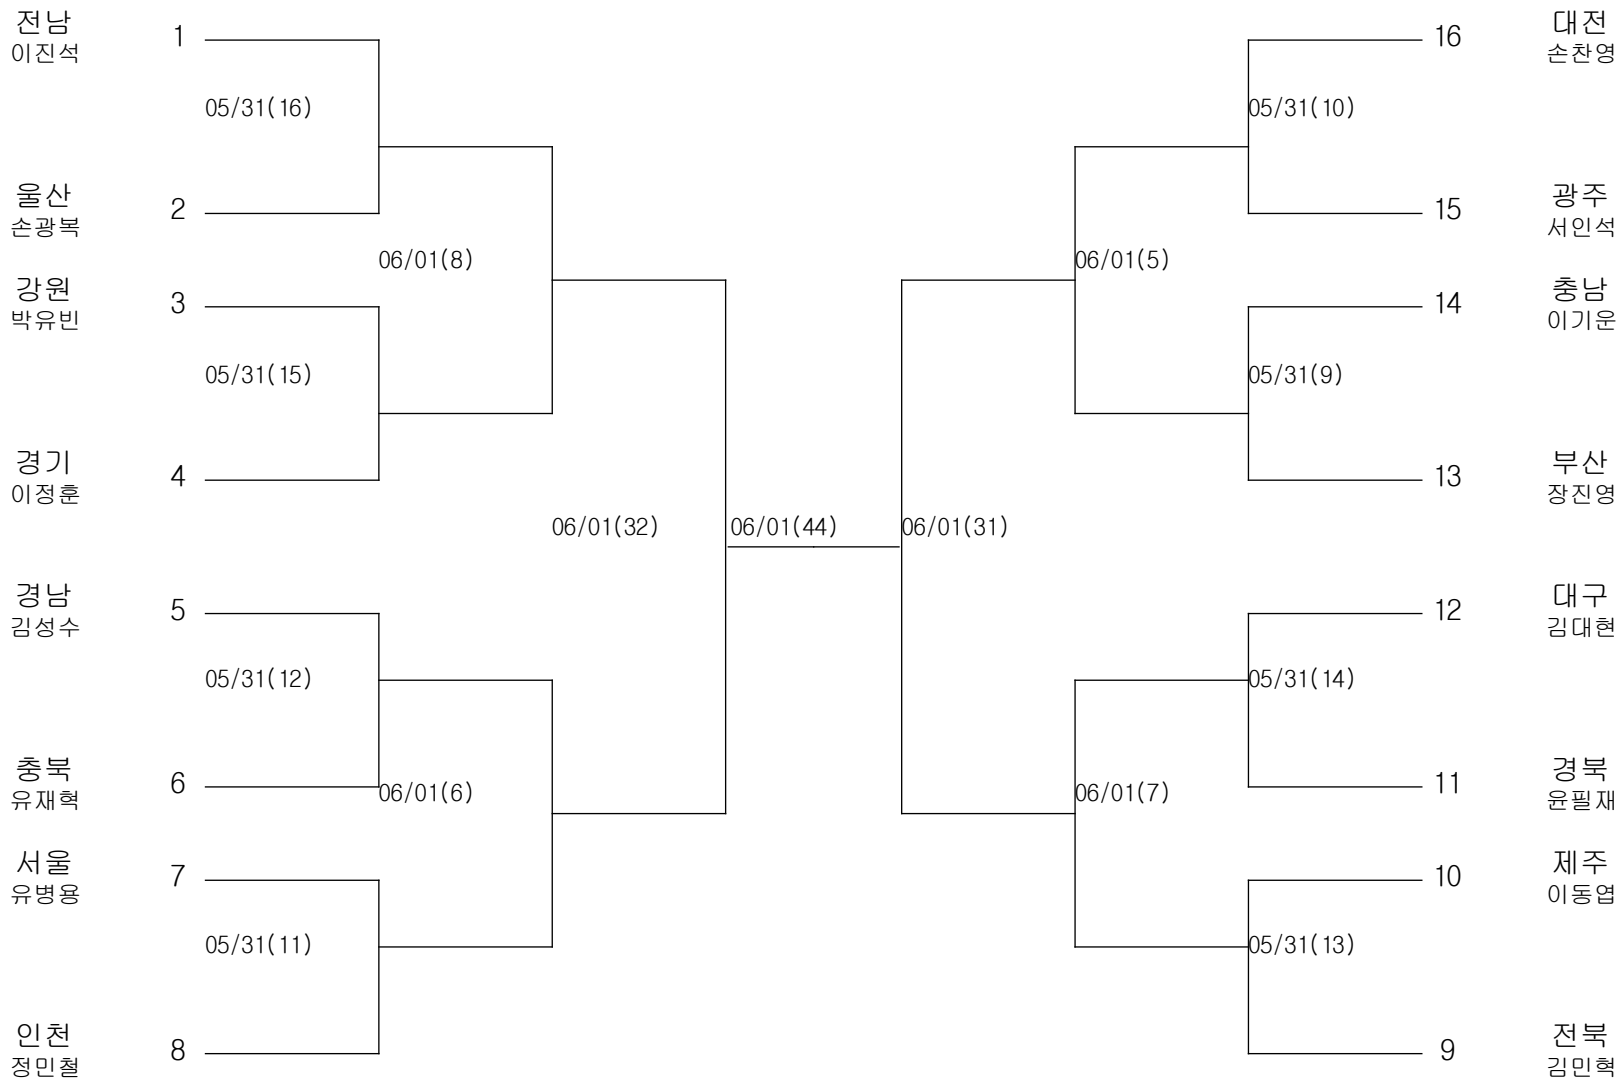

씨름-중학부-소장급

경기장 : 구례실내체육관