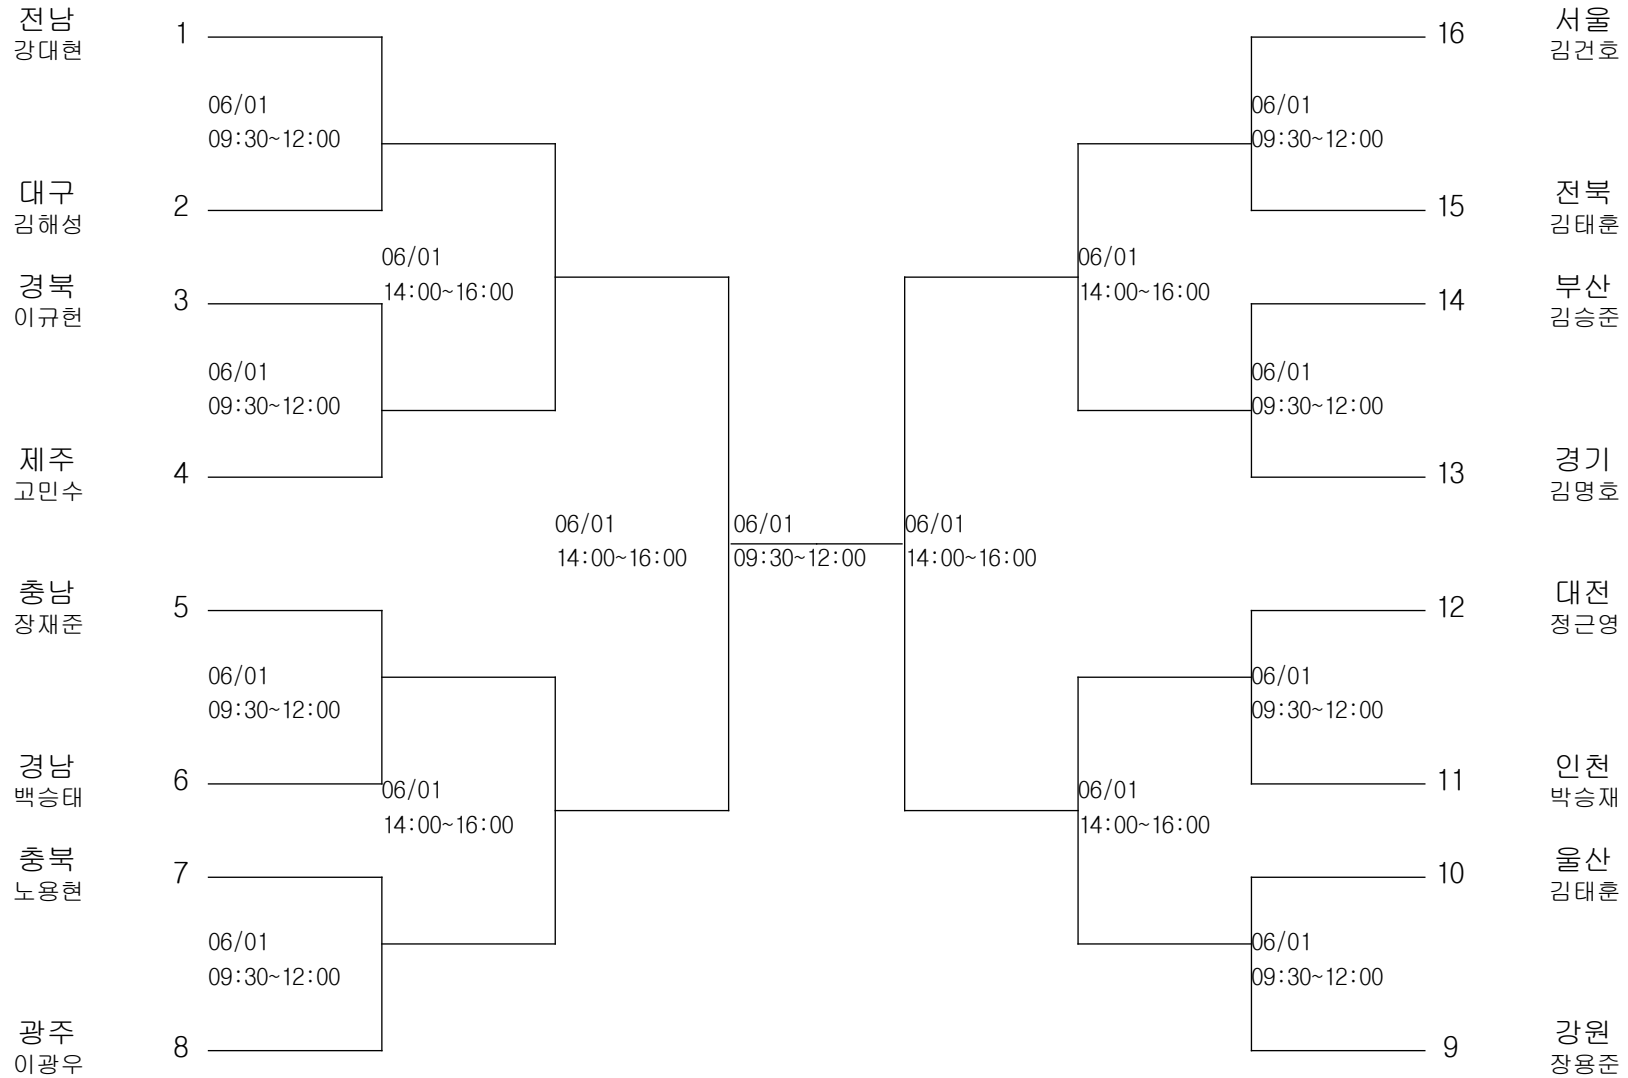

레슬링-중학부-자유형69KG급

경기장 : 함평실내체육관

레슬링-중학부-자유형76KG급

경기장 : 함평실내체육관

레슬링-중학부-자유형85KG급

경기장 : 함평실내체육관

레슬링-중학부-자유형 100KG급

경기장 : 함평실내체육관