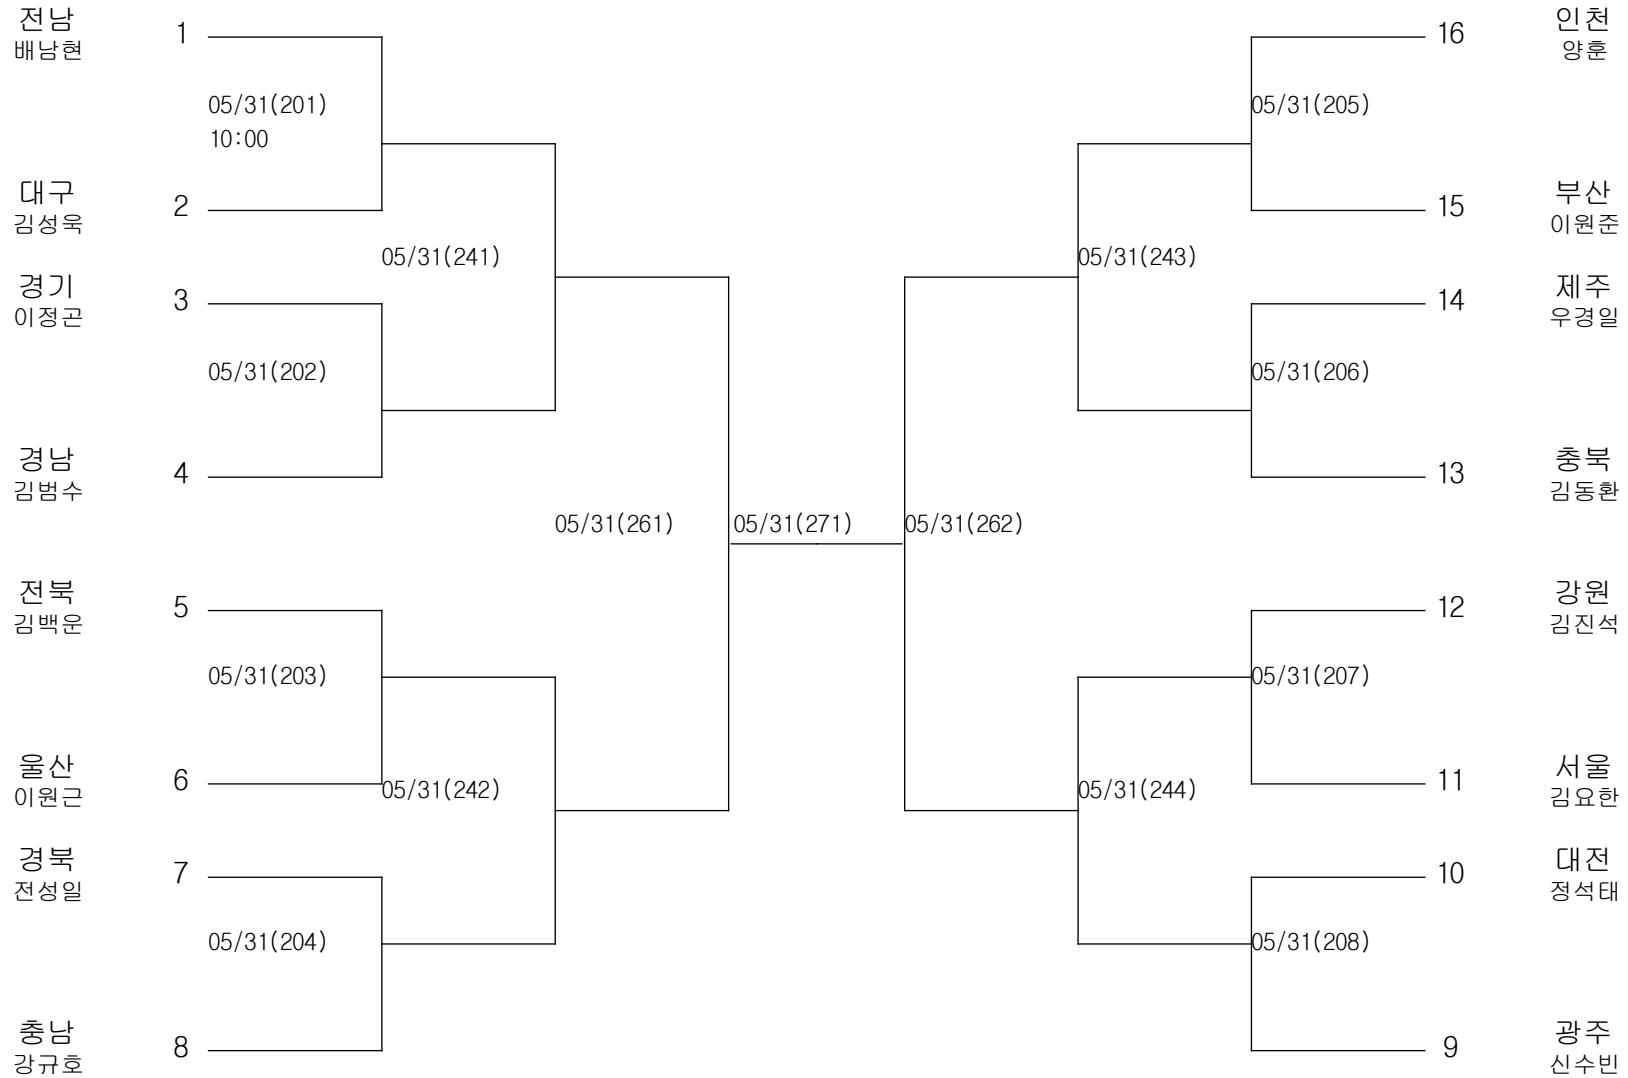

유도-남자중학부-개인전66KG이하급

경기장 : 팔마실내체육관