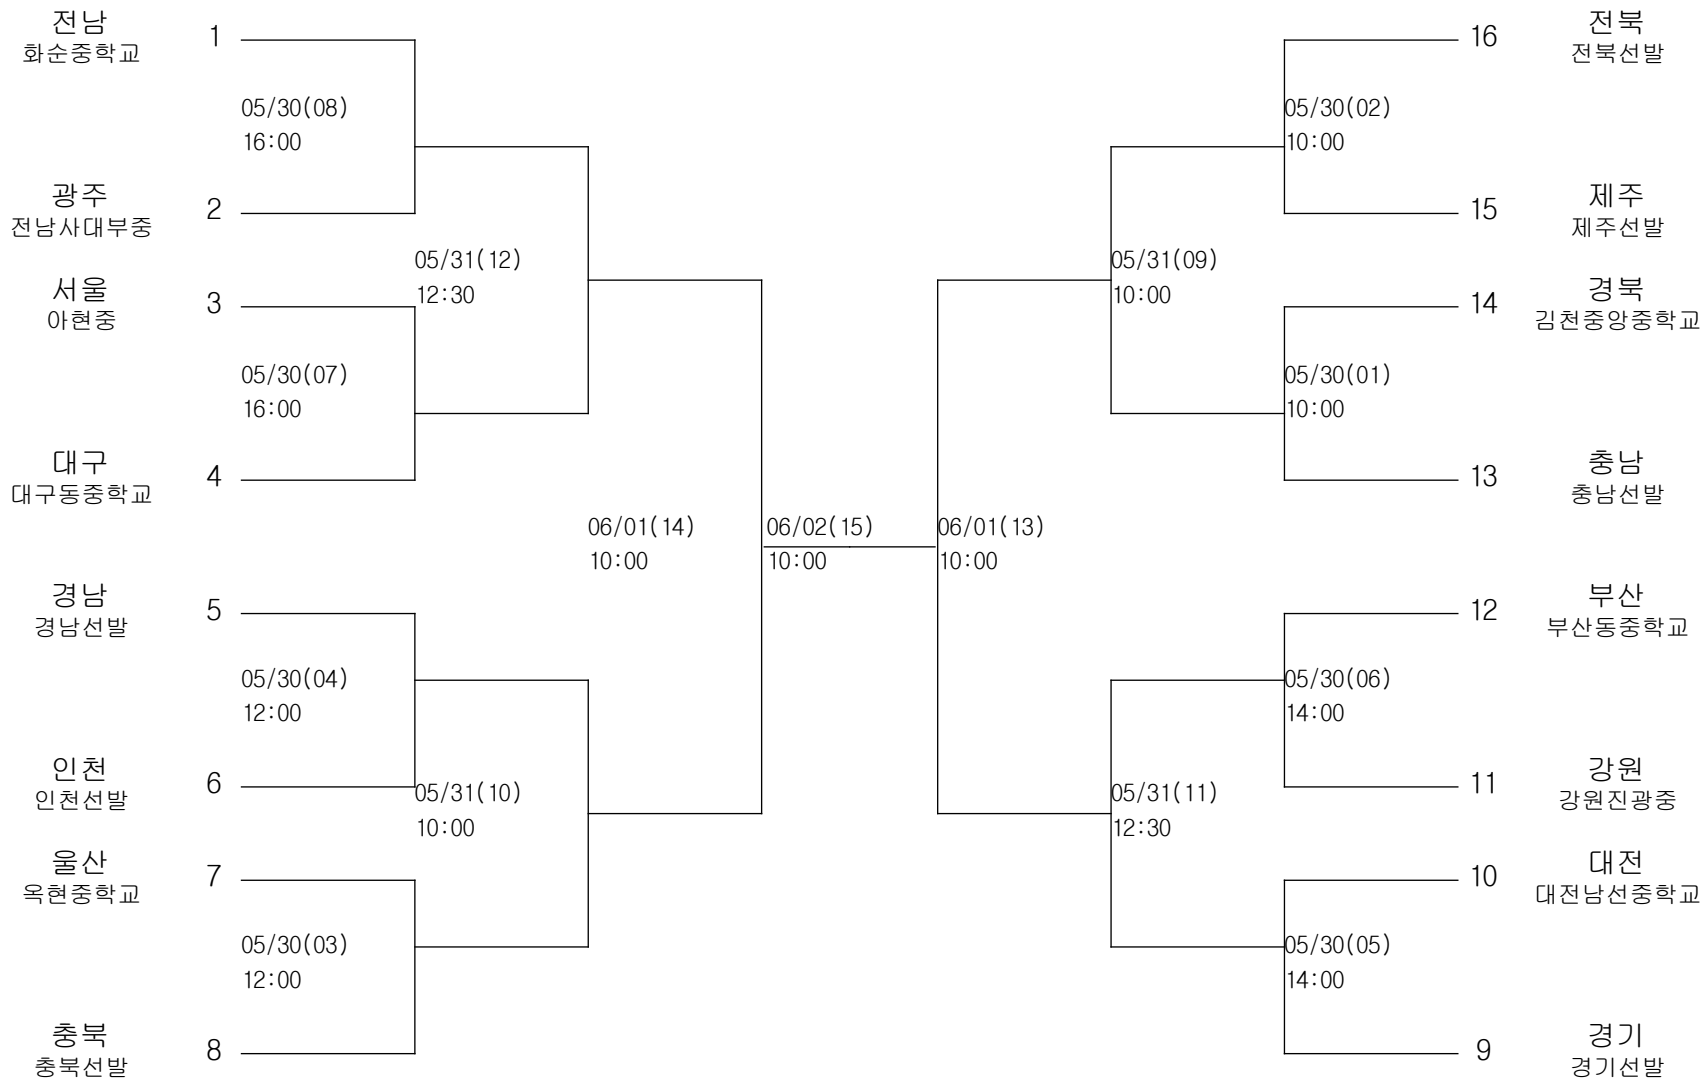

펜싱-여자중학부-에베

경기장 : 고흥팔영체육관

펜싱-여자중학부-사브르

경기장 : 고흥팔영체육관

배드민턴-남자초등부-단체전

경기장 : 화순제일중학교 체육관
★화순중학교 체육관

배드민턴-남자중학부-단체전

경기장 : 화순중학교 체육관