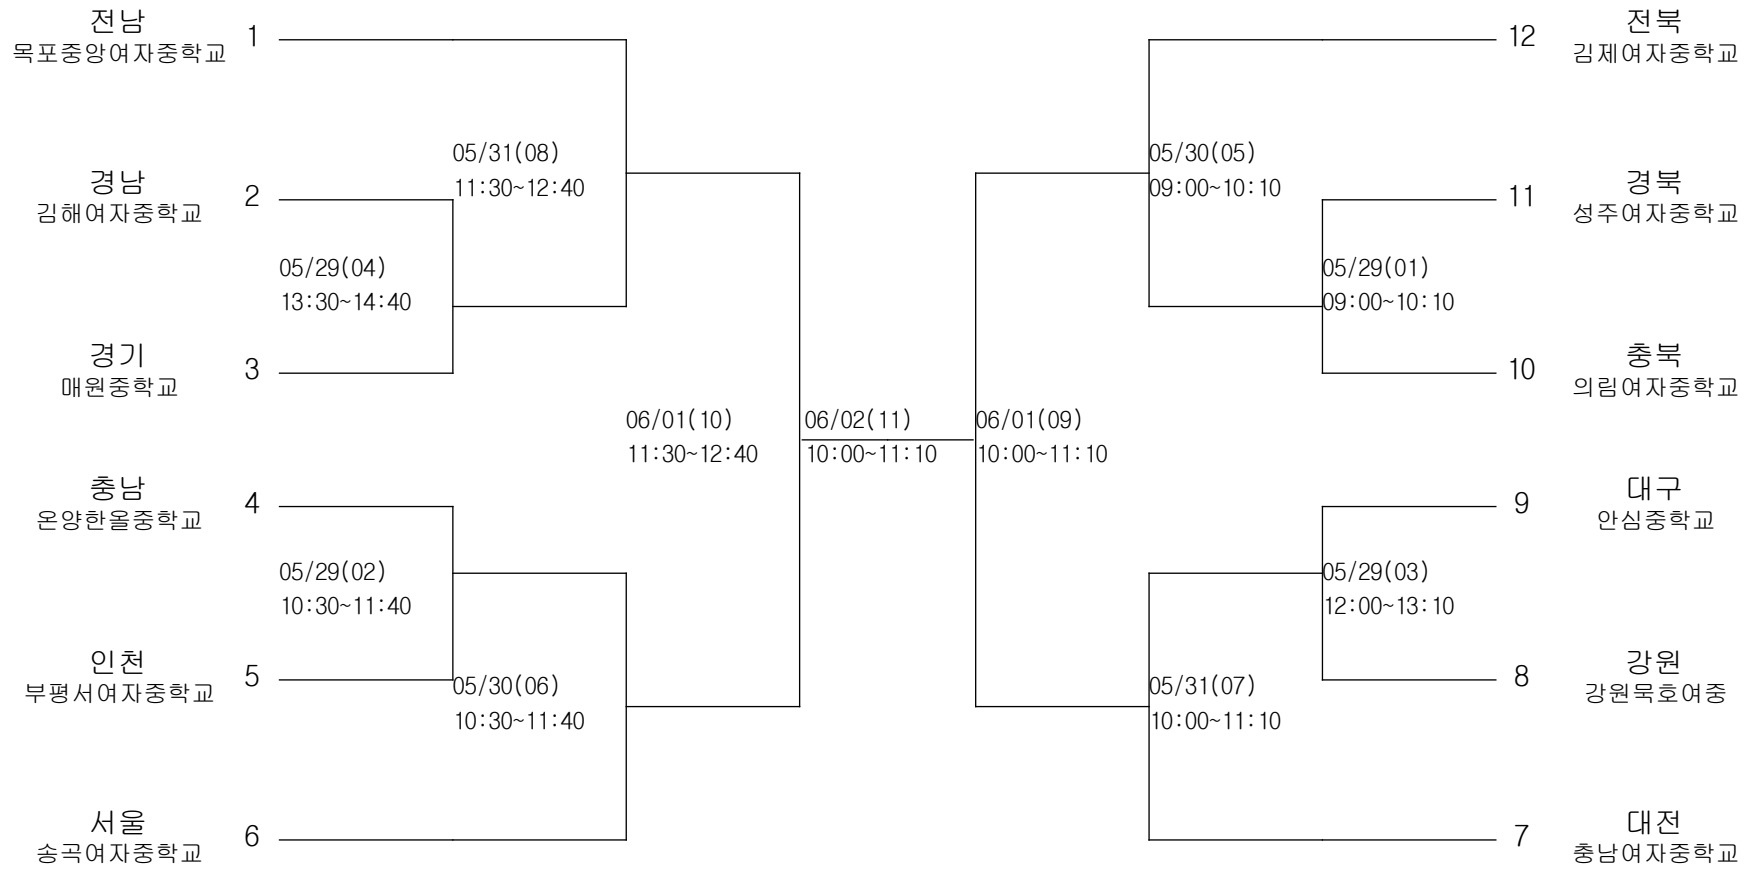

유도-여자중학부-개인전70KG이상급

경기장 : 팔마실내체육관

검도-중학부-단체전

경기장 : 홍길동체육관

하키-남자중학부-단체전

경기장 : 목포국제하키경기장

하키-여자중학부-단체전

경기장 : 목포국제하키경기장