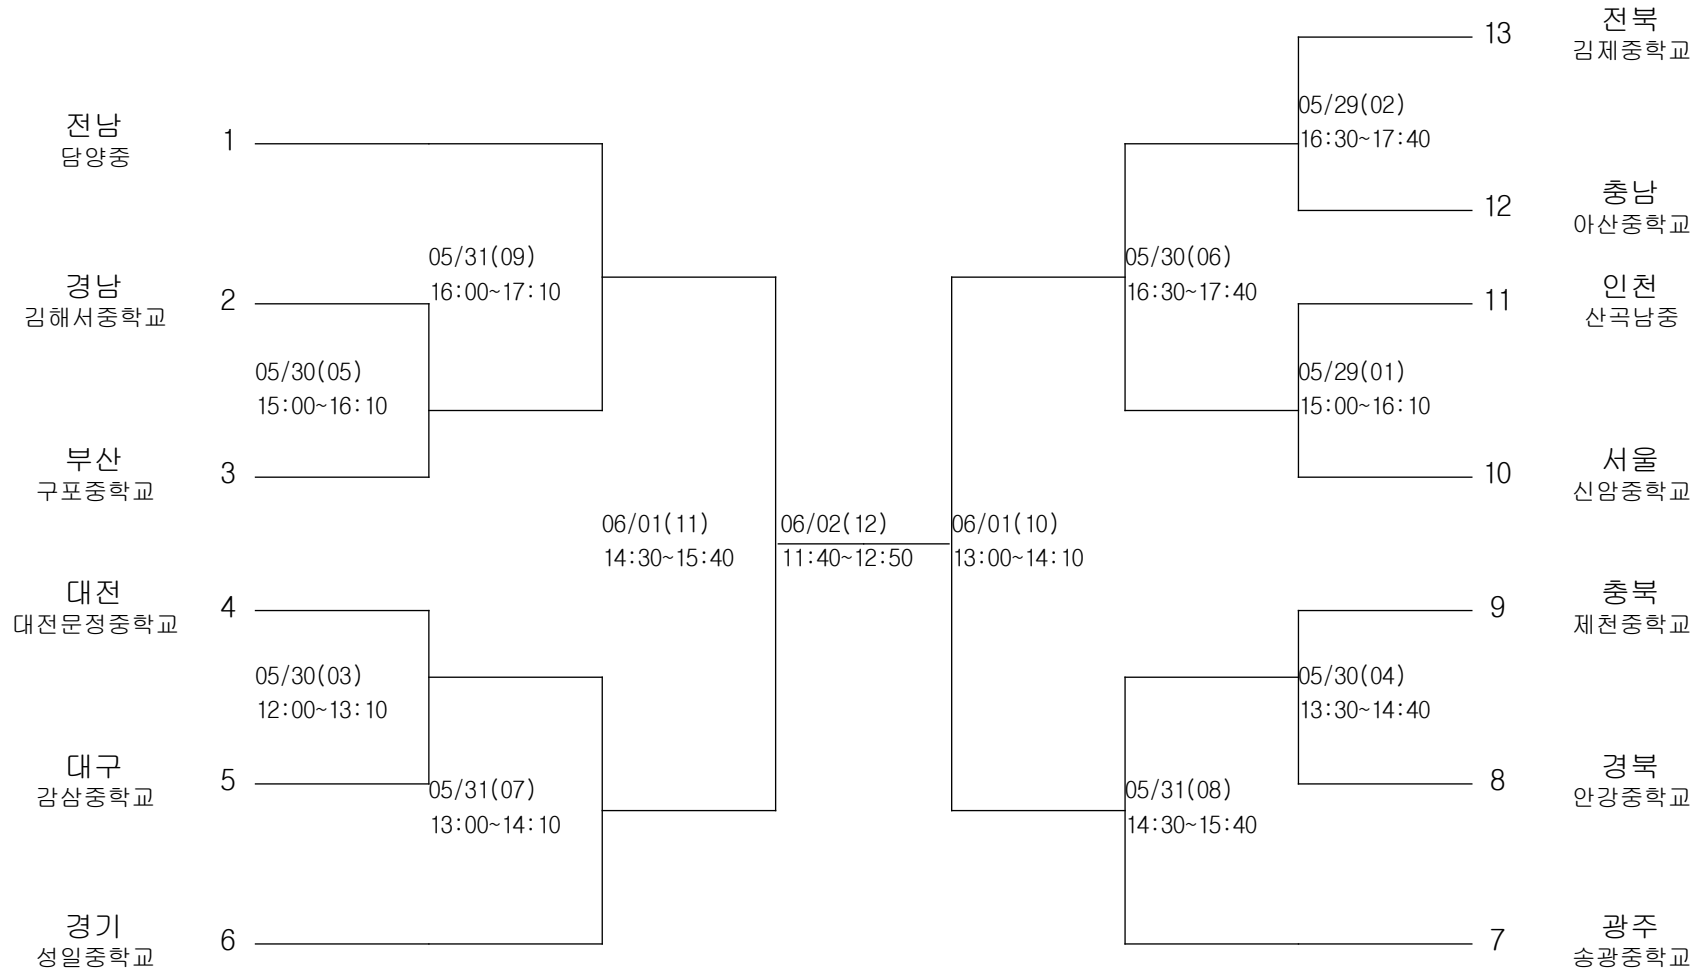

유도-여자중학부-개인전70KG이상급

경기장 : 팔마실내체육관

검도-중학부-단체전

경기장 : 홍길동체육관

하키-남자중학부-단체전

경기장 : 목포국제하키경기장

하키-여자중학부-단체전

경기장 : 목포국제하키경기장